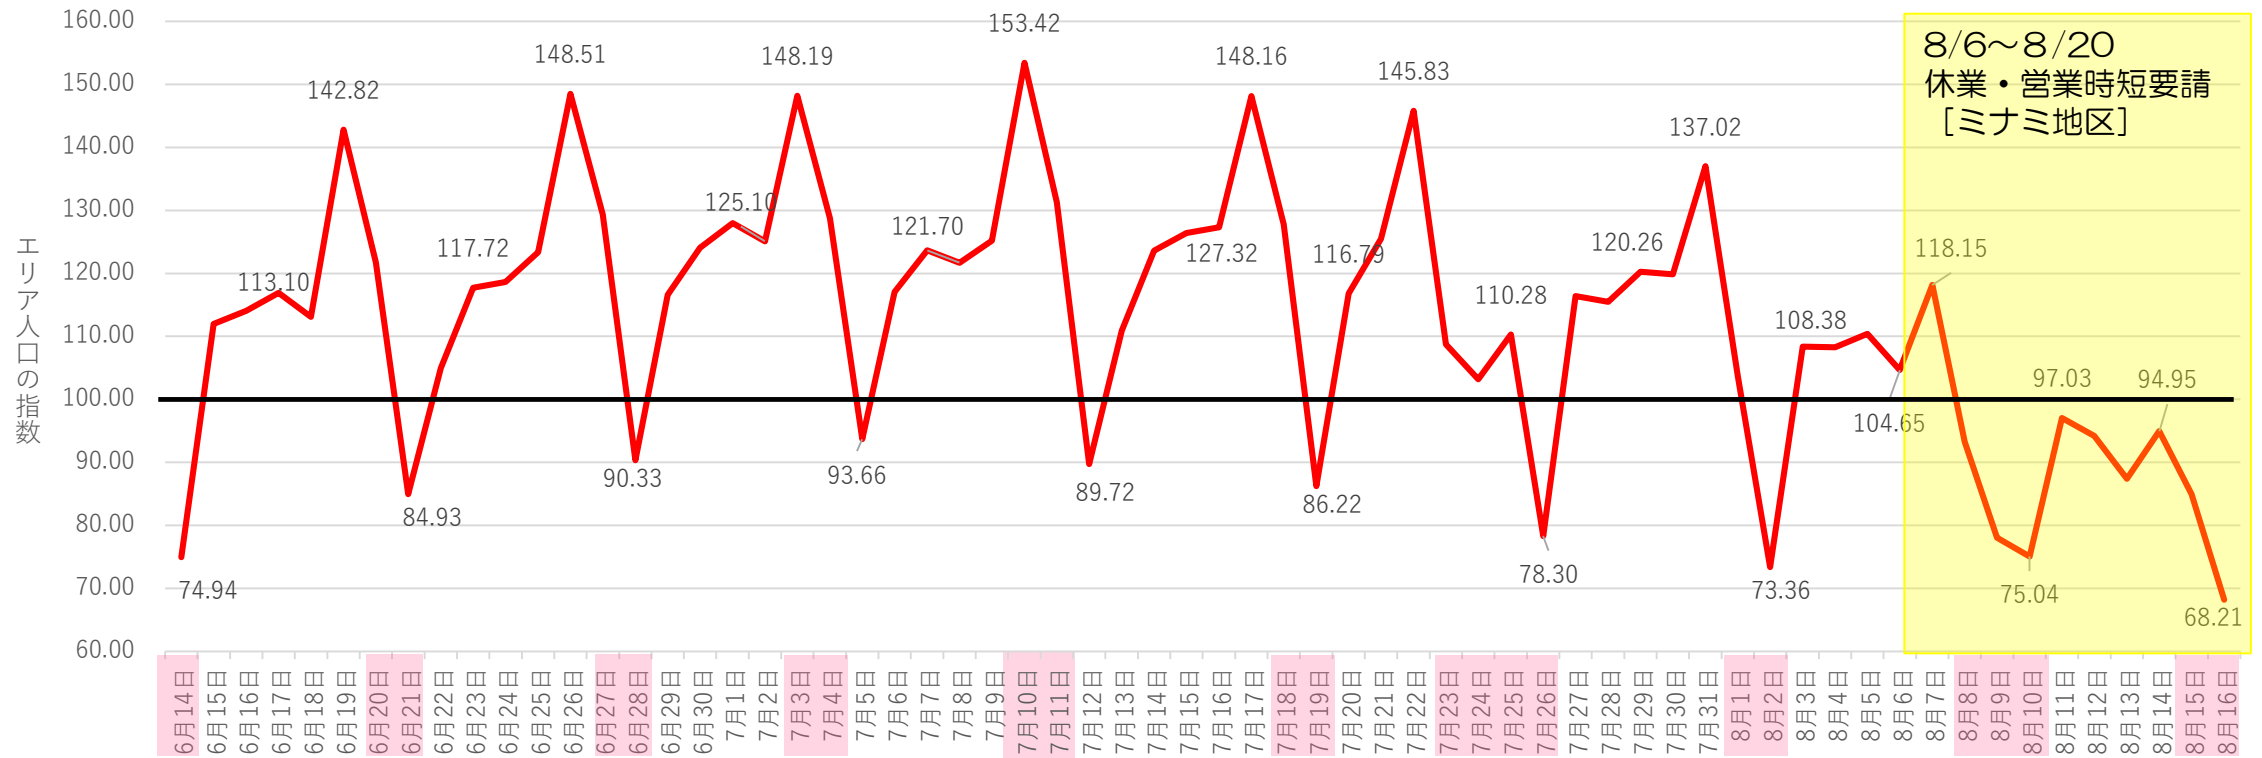

難波エリア

8/6～8/20
休業・営業時短要請
[ミナミ地区]

— 人口指数
(全世代)

7月平均 120.44

3割減

8月6日～16日 平均90.54

※エリア人口の指数：緊急事態宣言時（4月7日）を100とした指数で表示
18:00～24:00の間に30分以上の滞在をカウント
[出典：ヤフー・データソリューション]

夜間（18時～24時）における人口増減状況

梅田エリア

8/6～8/20
休業・営業時短要請
[ミナミ地区]

— 人口指数
(全世代)

梅田エリア

※エリア人口の指数：緊急事態宣言時（4月7日）を100とした指数で表示
18:00～24:00の間に30分以上の滞在をカウント
[出典：ヤフー・データソリューション]