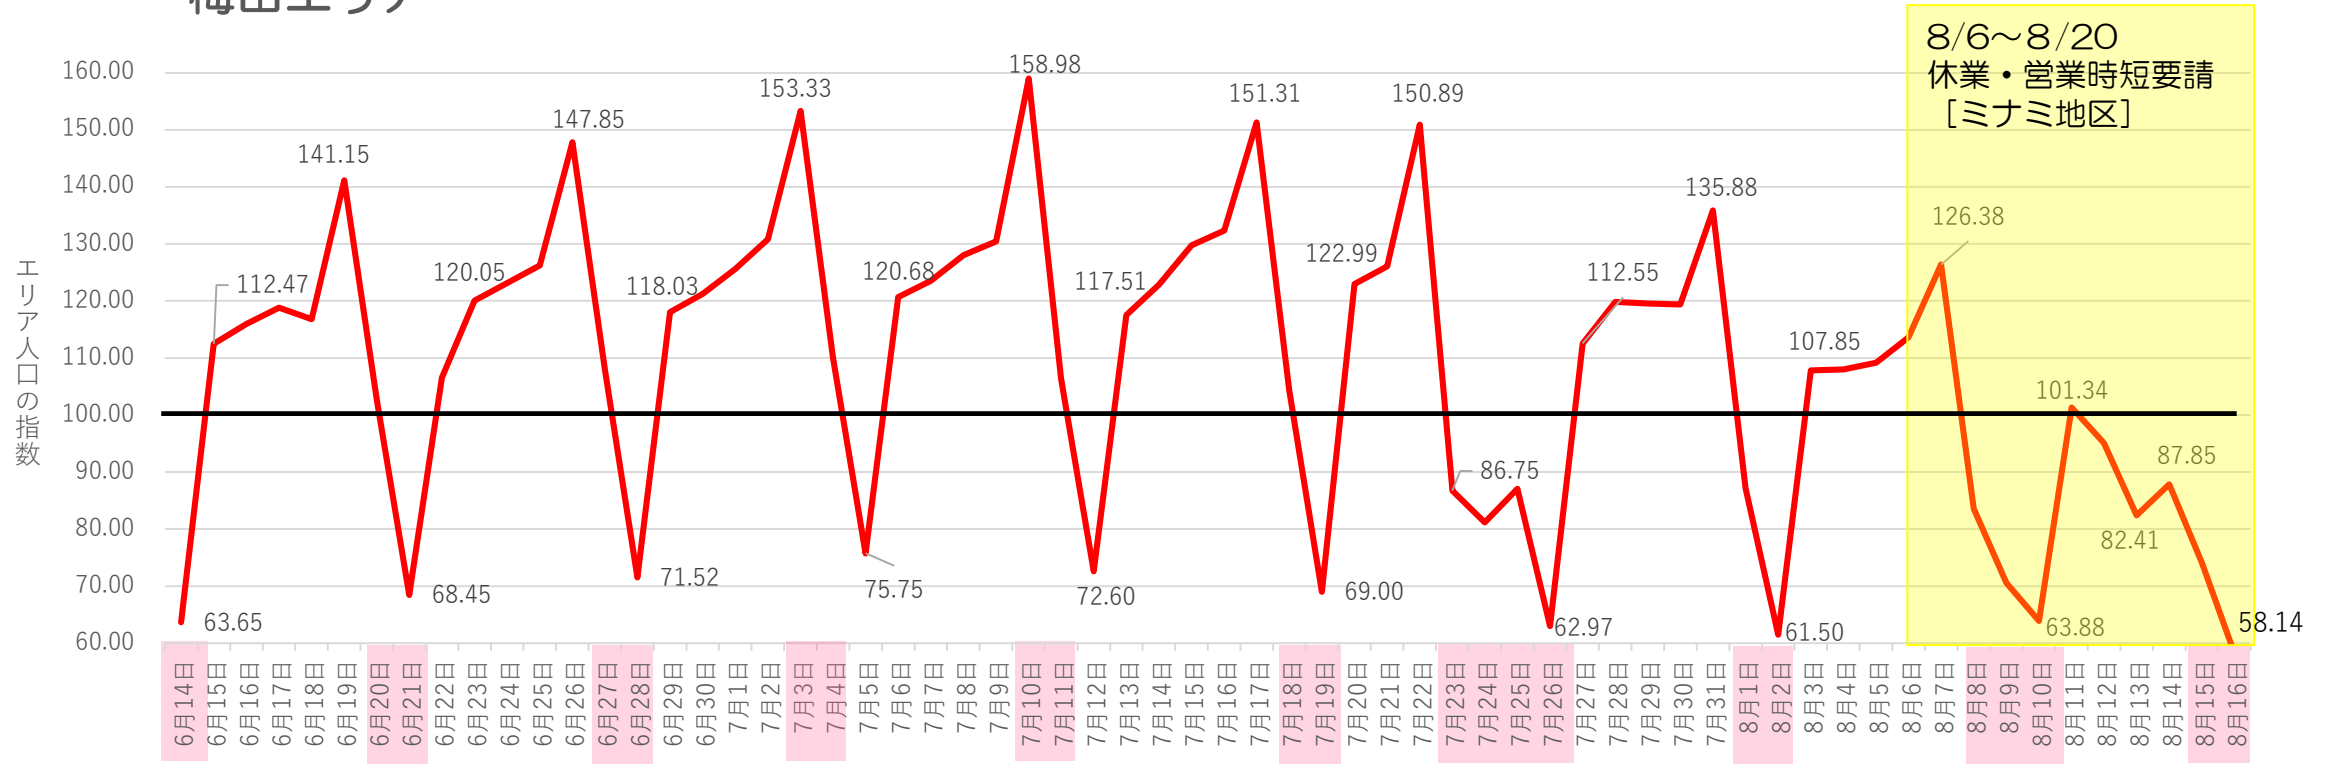

難波エリア

8/6～8/20
休業・営業時短要請
[ミナミ地区]

— 人口指数
(全世代)

7月平均 120.44

3割減

8月6日～16日 平均90.54

※エリア人口の指数：緊急事態宣言時（4月7日）を100とした指数で表示
18:00～24:00の間に30分以上の滞在をカウント
[出典：ヤフー・データソリューション]

夜間（18時～24時）における人口増減状況

梅田エリア

8/6～8/20
休業・営業時短要請
[ミナミ地区]

— 人口指数
(全世代)

梅田エリア

※エリア人口の指数：緊急事態宣言時（4月7日）を100とした指数で表示
18:00～24:00の間に30分以上の滞在をカウント
[出典：ヤフー・データソリューション]