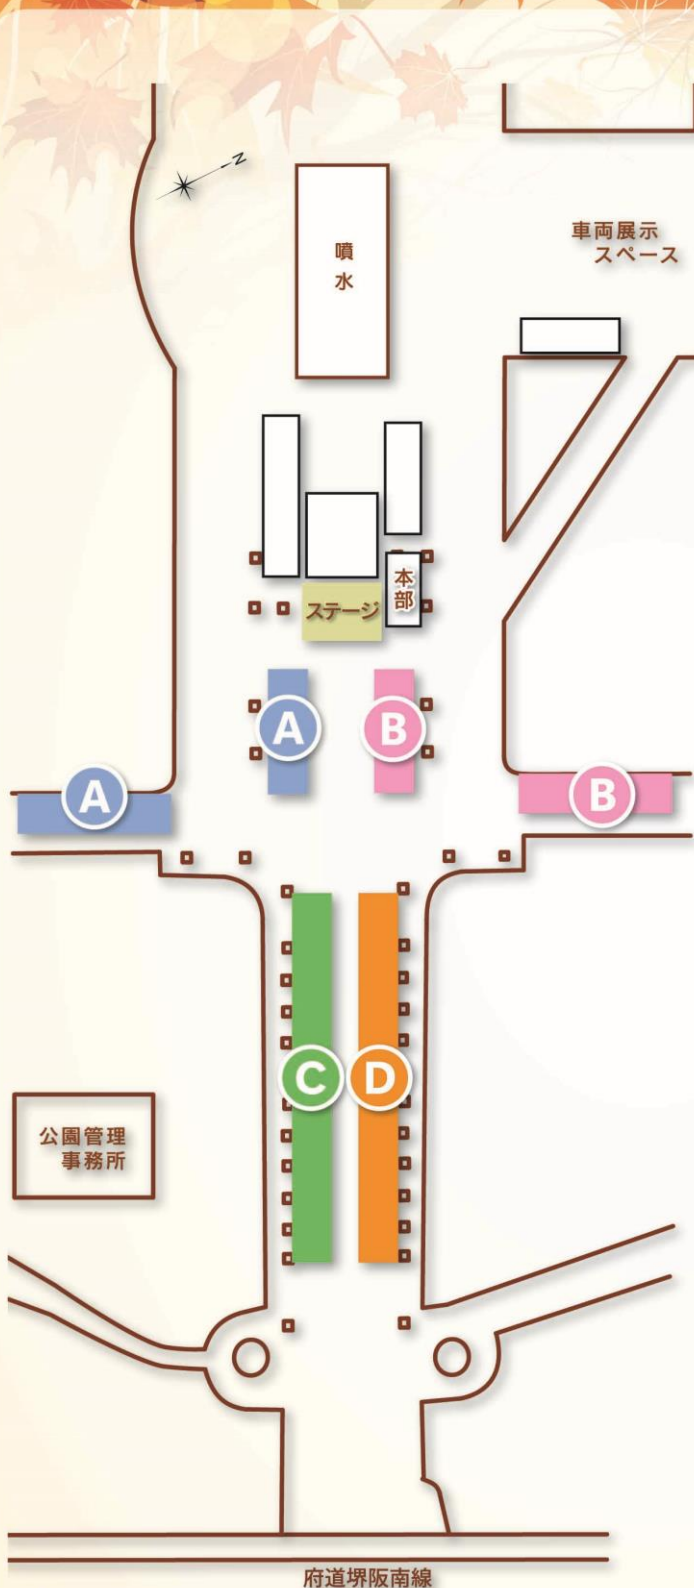

# 会場のご案内

- |                                   |   |
|-----------------------------------|---|
| A                                 | 交通安全啓発コーナー<br>大阪市   |
|                                   | 交通安全啓発コーナー<br>堺市  |
|                                   | 子ども免許証コーナー<br>一般財団法人 大阪府交通安全協会  |
|                                   | JAF 交通安全体験コーナー<br>JAF大阪支部(一般社団法人日本自動車連盟大阪支部)  |
|                                   | 環境に優しい!ゼロエミッション車展示コーナー<br>おおさか電動車協働普及サポートネット  |
| 信号を守ろう<br>大阪女性安全運転自動車クラブ          |   |
| B                                 | 道路パトロールカーに乗ってみよう!<br>阪神高速道路(株)  |
|                                   | 「STOP! NAGARA DRIVING PROJECT」<br>SNDプロジェクトサポーター募集<br>西日本高速道路(株)関西支社                                |
|                                   | 守ろう交通ルール!<br>学んで絶叫!!交通安全大声コンテスト予選会場<br>大阪府・大阪府警察  |
|                                   | 自転車用ヘルメット「CAPOR(カボル)」<br>株式会社日本バレード   |
|                                   | 環境にやさしい「天然ガスで走る」バス<br>南海バス株式会社  |
| 浜寺・住吉公園150周年記念歴史写真展示<br>大阪府鳳土木事務所 |   |
| C                                 | 電動車いすの安全利用<br>電動車いす安全普及協会   |
|                                   | 動体視力を測ろう!～運転中の視力の秘密～<br>NASVA(ナスバ)自動車事故対策機構   |
|                                   | 大阪府二輪車普及安全協会<br>(一社)日本二輪車普及安全協会 大阪府二輪車普及安全協会  |
|                                   | 安全運転啓発キャンペーン<br>自動車安全運転センター大阪府事務所   |
| STOP!自転車盗!!<br>大阪府自転車盗難等防止対策協議会   |   |
| D                                 | 交通安全〇×クイズ<br>(一社)日本自動車販売協会連合会大阪府支部  |
|                                   | 自動車点検整備推進運動実施中!<br>てんけんくんキーホルダー うきうきバッジ<br>近畿運輸局・近畿運輸局大阪運輸支局<br>軽自動車検査協会大阪主管事務所・<br>(一社)大阪府自動車整備振興会 |
|                                   | 交通ルール違反とりしまりゲーム<br>公益財団法人大阪交通災害遺族会・バンジー会  |
|                                   | 「交通安全やくそく手形」<br>(一社)大阪府自家用自動車連合協会   |
|                                   | こども110番クイズラリー<br>ひたたくり防止カバー無料取付<br>大阪府治安対策課   |
- ※雨天時は、イベントを中止します。

ご来場の際は、公共交通機関をご利用ください。