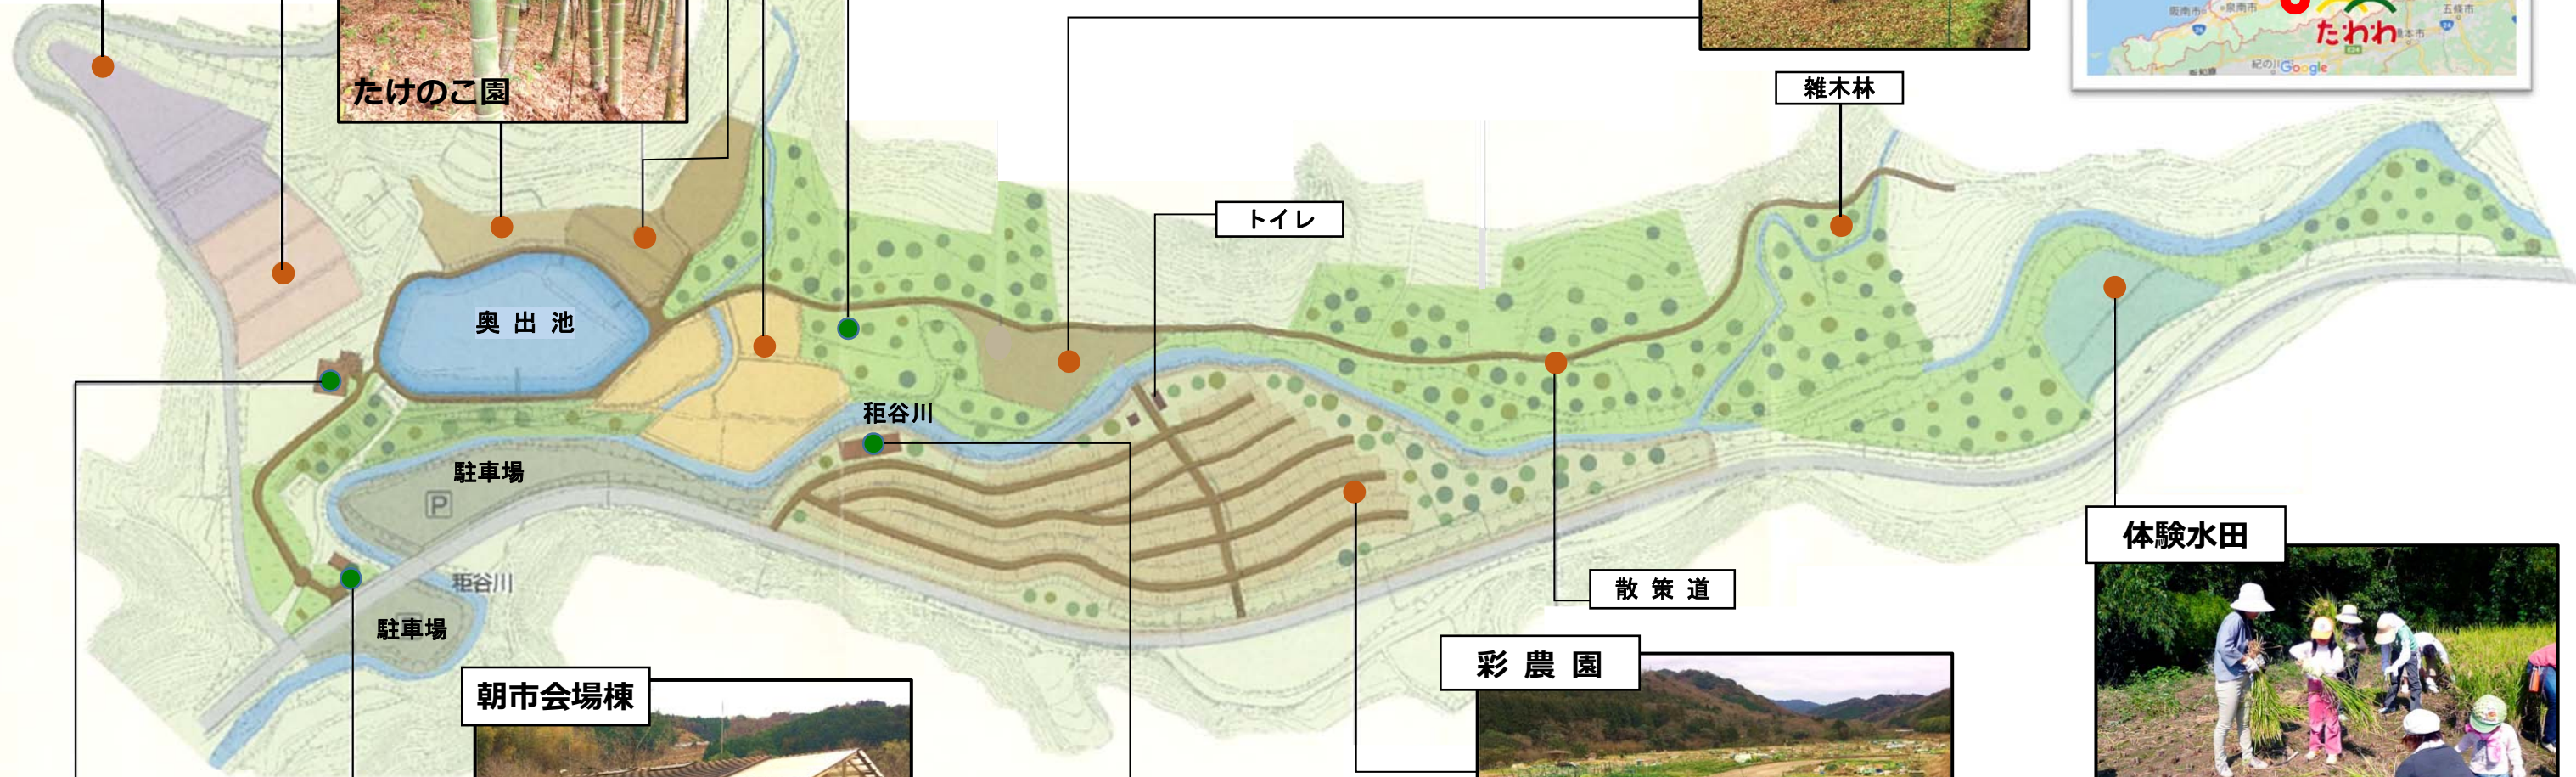

府営土地改良事業貝塚地区（農業庭園たわわ）

ぶどう園

いもほり園

いちご園

花摘み園

バーベキューコーナー

くり園

たけのこ園

朝市会場棟

管理棟

倉庫棟

彩農園

体験水田