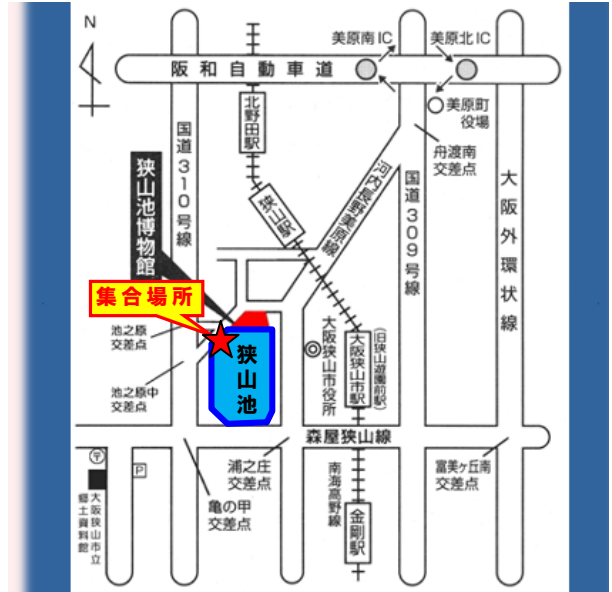

狭山池へのアクセス

- 鉄道でのアクセス
南海高野線「大阪狭山市駅」より、西へ約 700m
- 車でのアクセス
国道310号、府道森屋狭山線より、集合場所へお越しください。
- 狭山池ダム管理所 前

駐車場・調査範囲及び取材位置