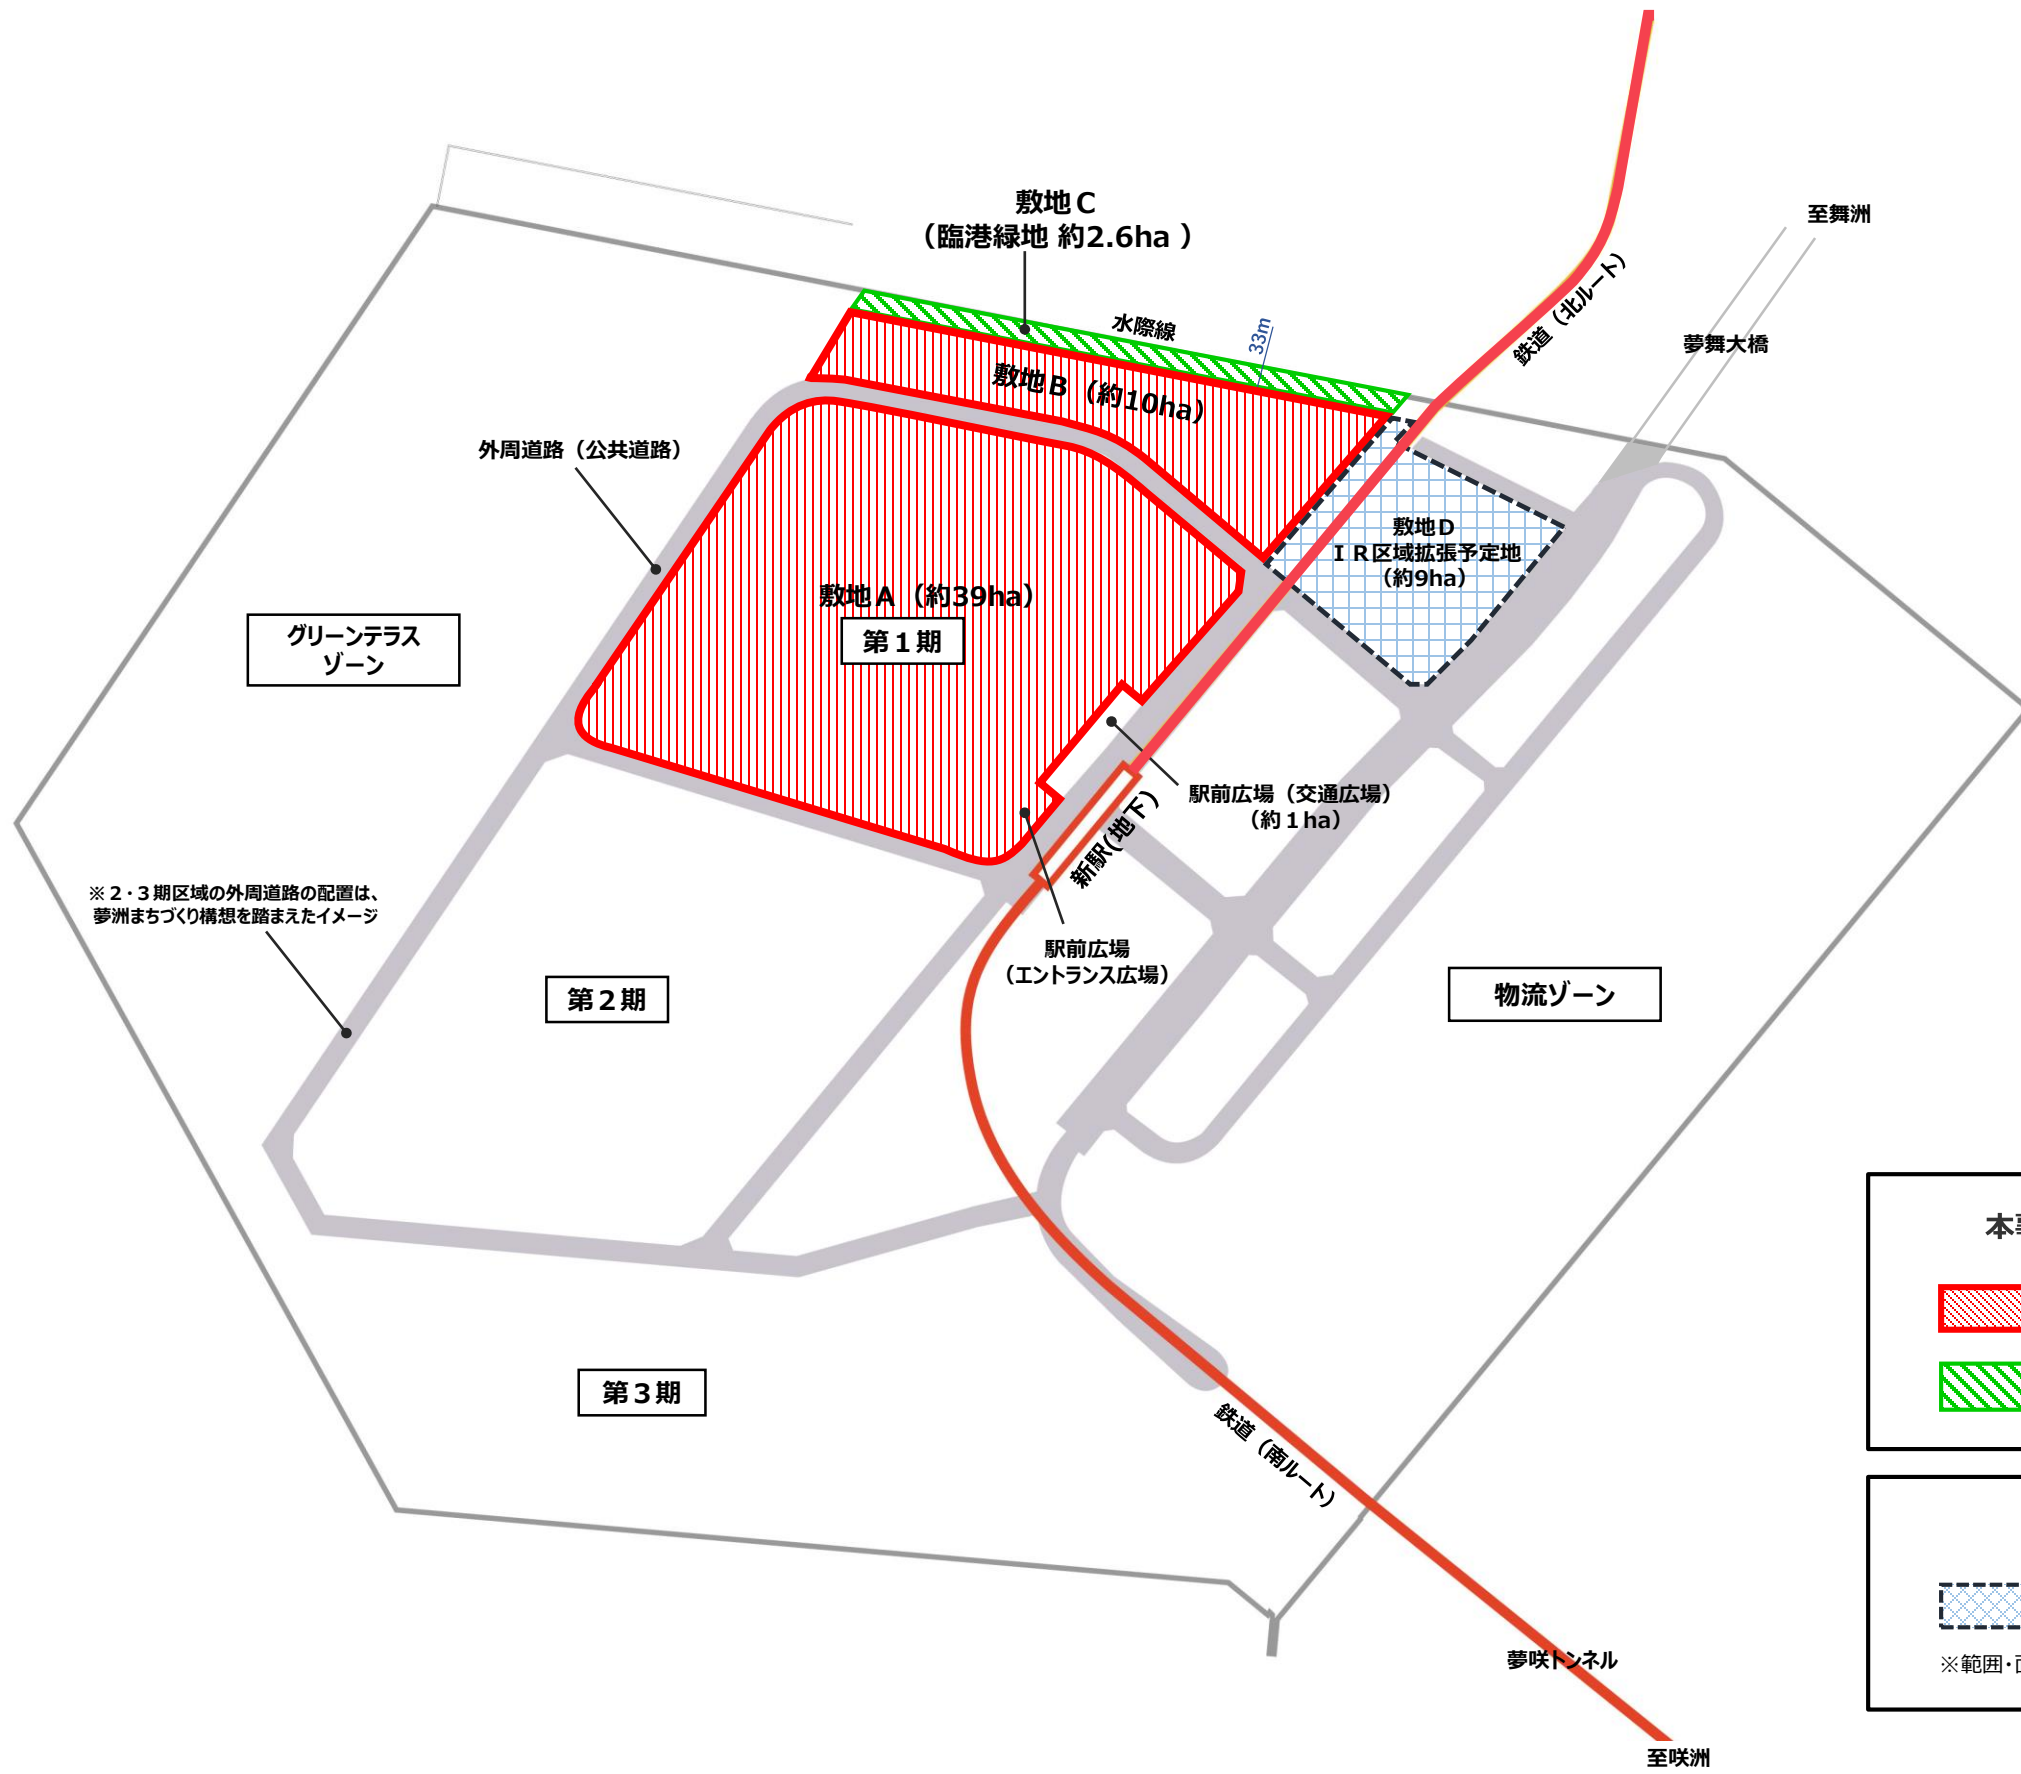

# 大阪・夢洲地区 I R 予定区域 (概要図)

※ 2・3期区域の外周道路の配置は、夢洲まちづくり構想を踏まえたイメージ

**本事業の提案対象範囲**

- I R 予定区域
- 臨港緑地

**将来開発予定地**

- I R 区域拡張予定地

※ 範囲・面積等の詳細は今後決定

※計画・構想中の内容を含む現段階での想定であり、今後変更することがある。