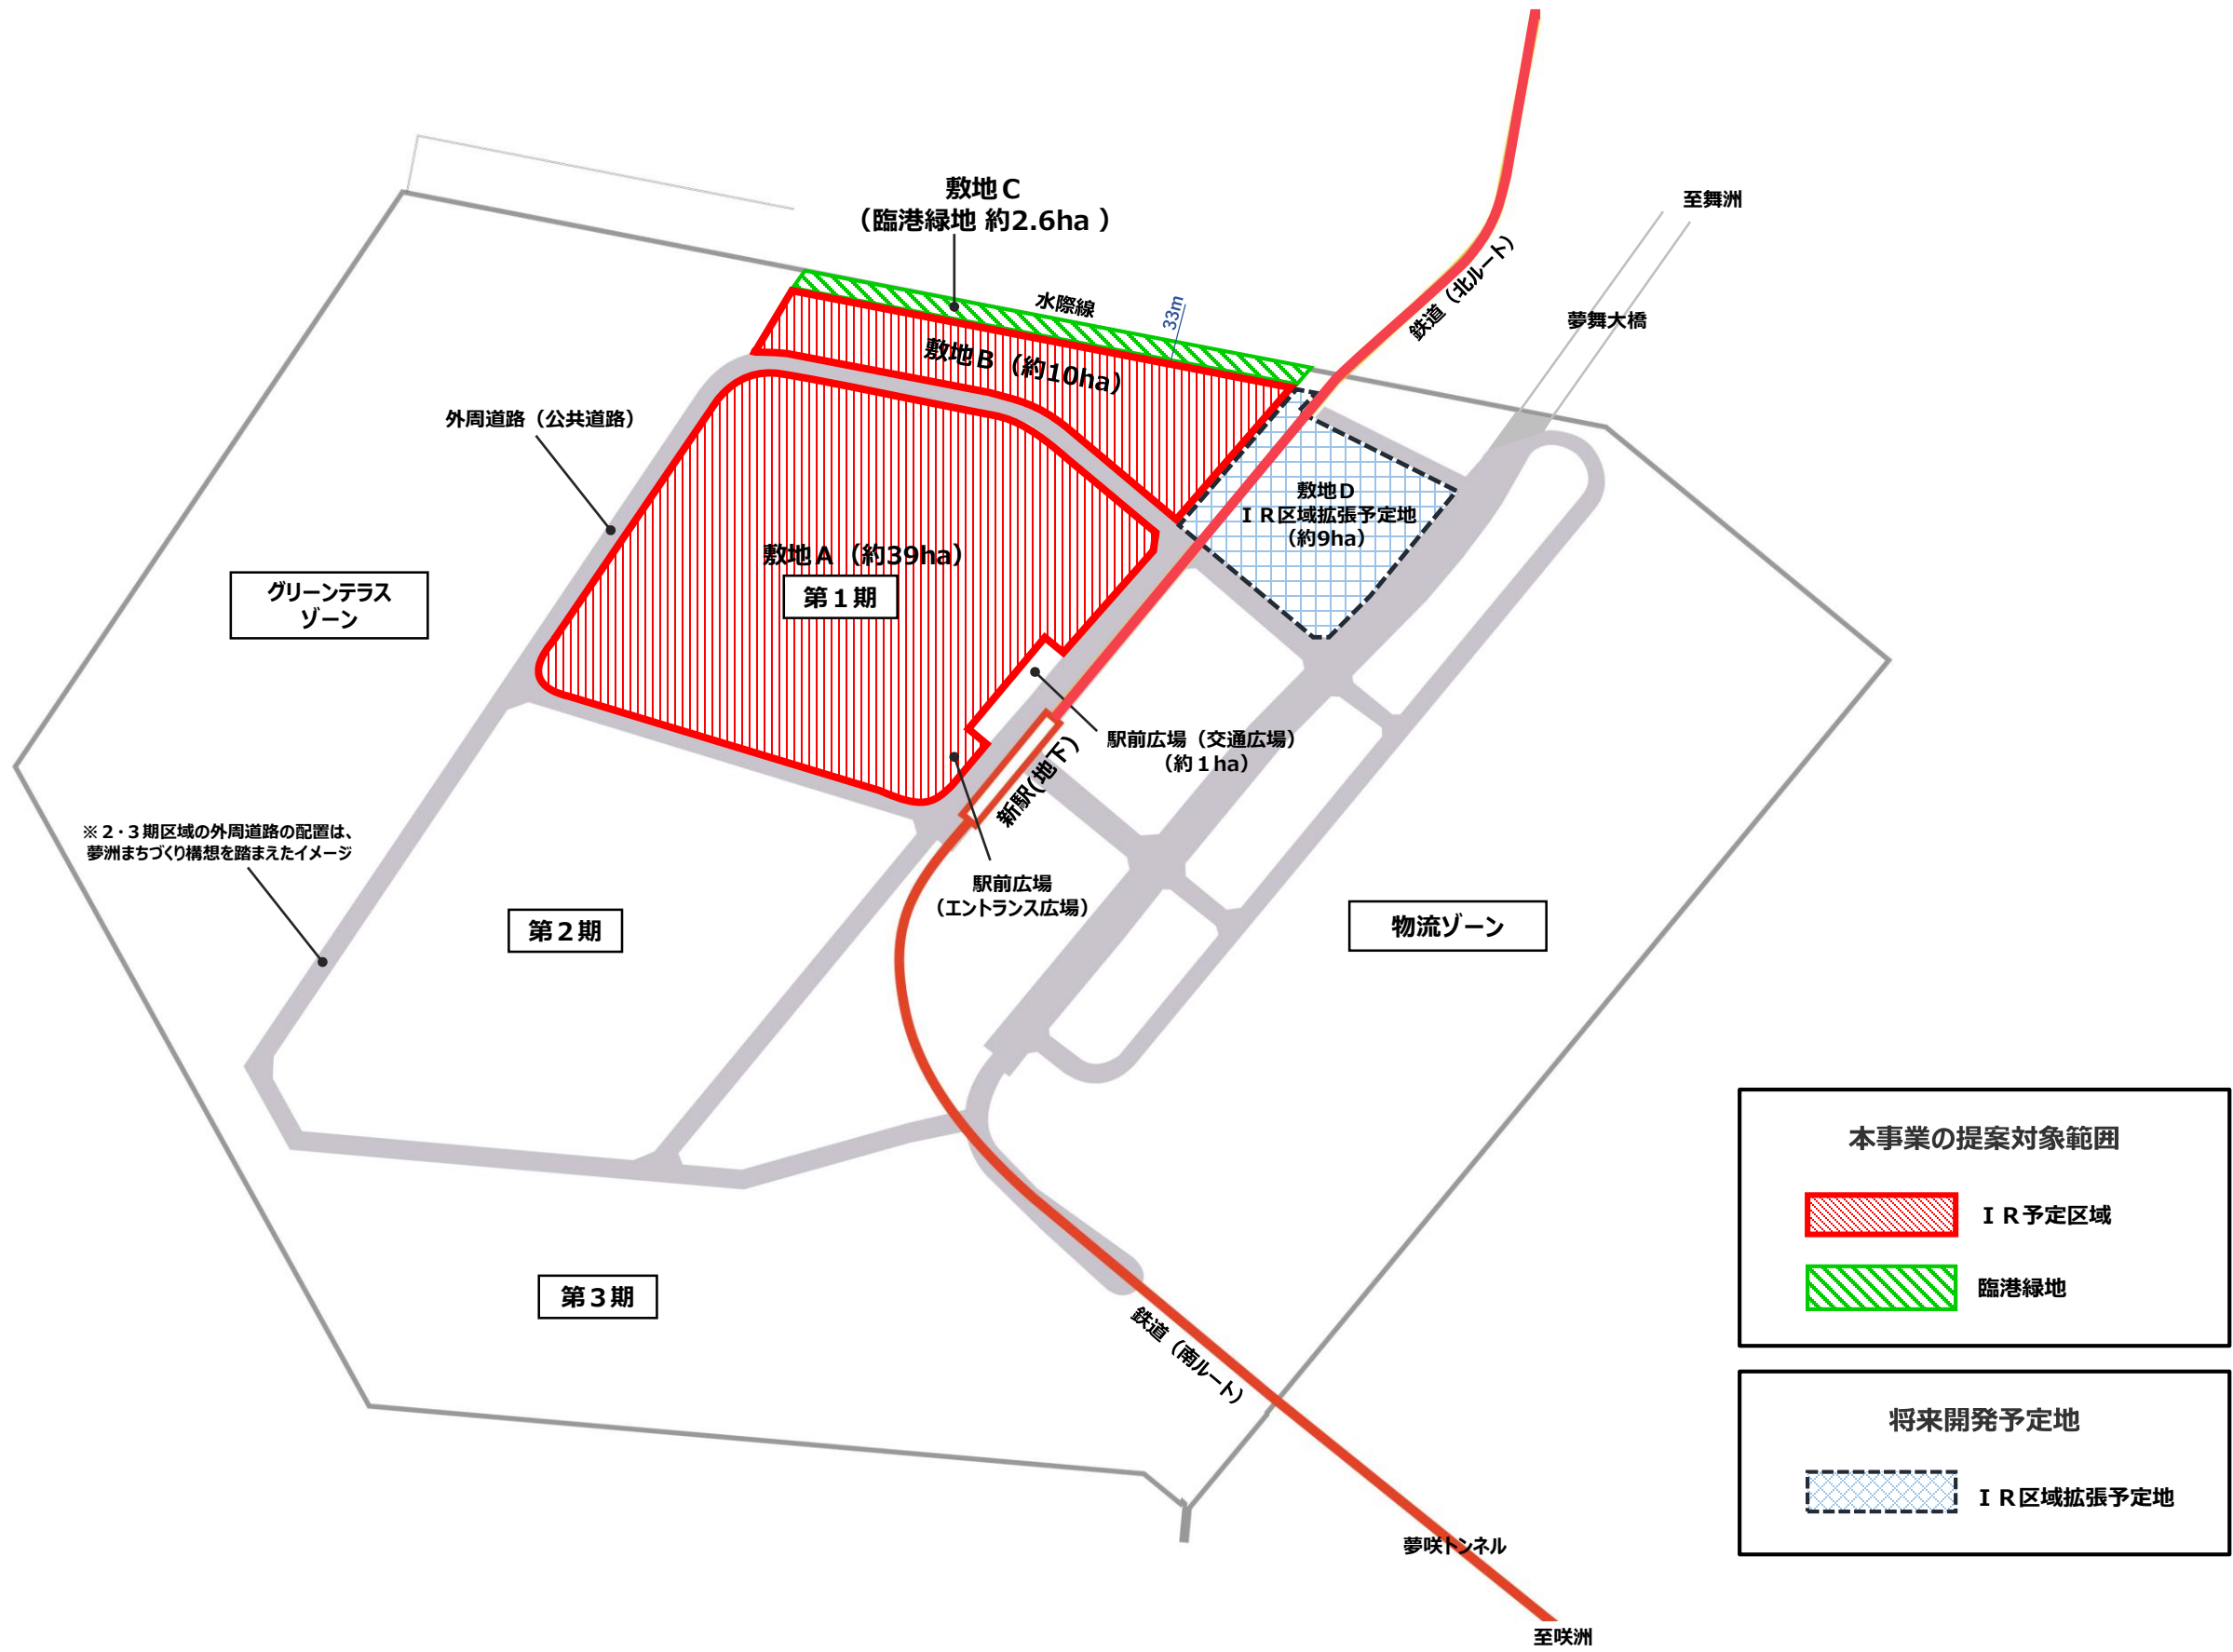

大阪・夢洲地区 I R 予定区域 (概要図)

※ 2・3期区域の外周道路の配置は、夢洲まちづくり構想を踏まえたイメージ

※計画・構想中の内容を含む現段階での想定であり、今後変更することがある。