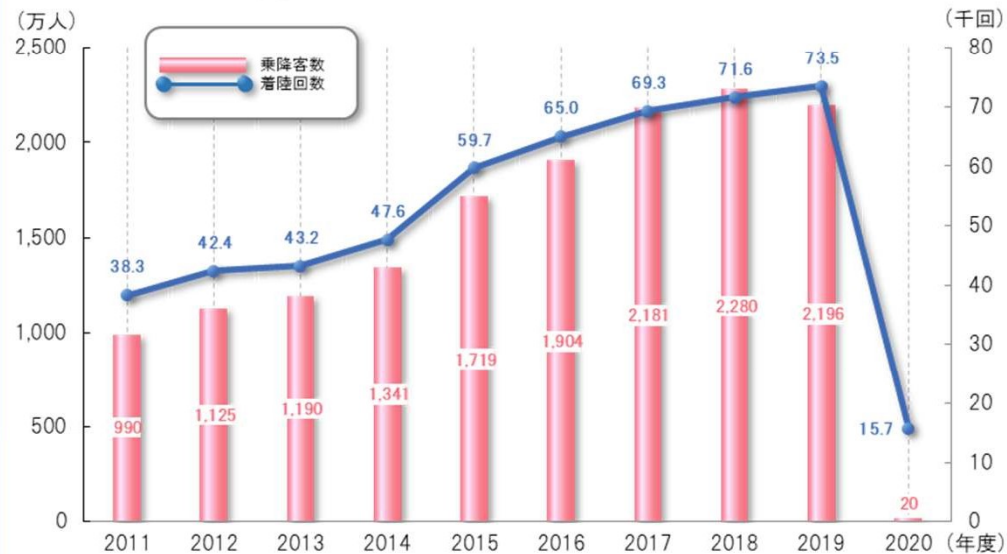

観光

宿泊施設の実宿泊者数

資料：観光庁「宿泊旅行統計調査」

関西国際空港の国際線乗降客数及び着陸回数

資料：国土交通省「空港管理状況調査」

※国際線乗降客数には通過客を含みます。

目的別旅行者数と旅行消費額（国内旅行）

資料：観光庁「旅行・観光消費動向調査」

外国人観光客の国籍別内訳（2020年1～3月）

資料：観光庁「訪日外国人消費動向調査」