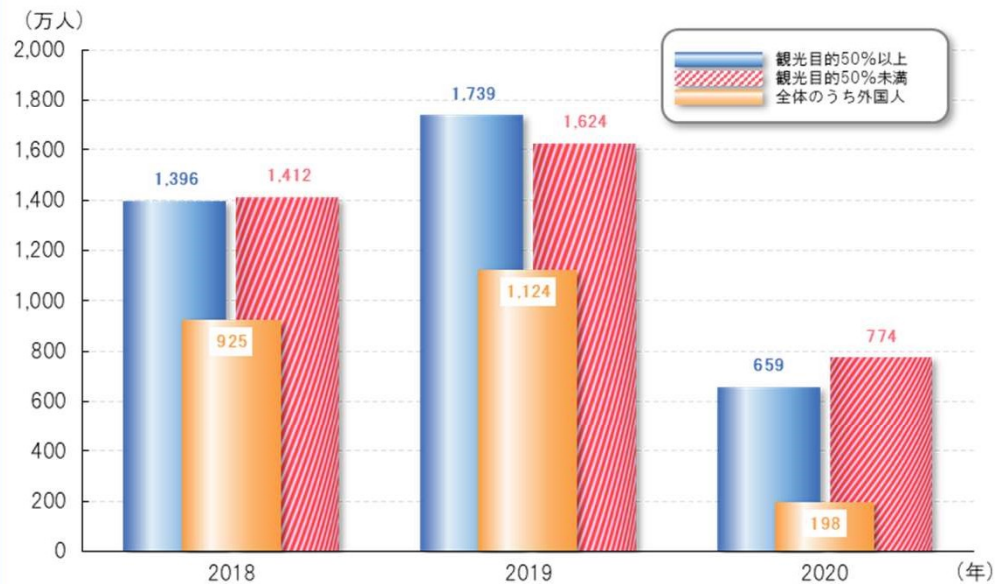

観光

宿泊施設の実宿泊者数

資料：観光庁「宿泊旅行統計調査」

関西国際空港の国際線乗降客数及び着陸回数

資料：国土交通省「空港管理状況調査」

※国際線乗降客数には通過客を含みます。

目的別旅行者数と旅行消費額（国内旅行）

資料：観光庁「旅行・観光消費動向調査」

外国人観光客の国籍別内訳（2020年1～3月）

資料：観光庁「訪日外国人消費動向調査」