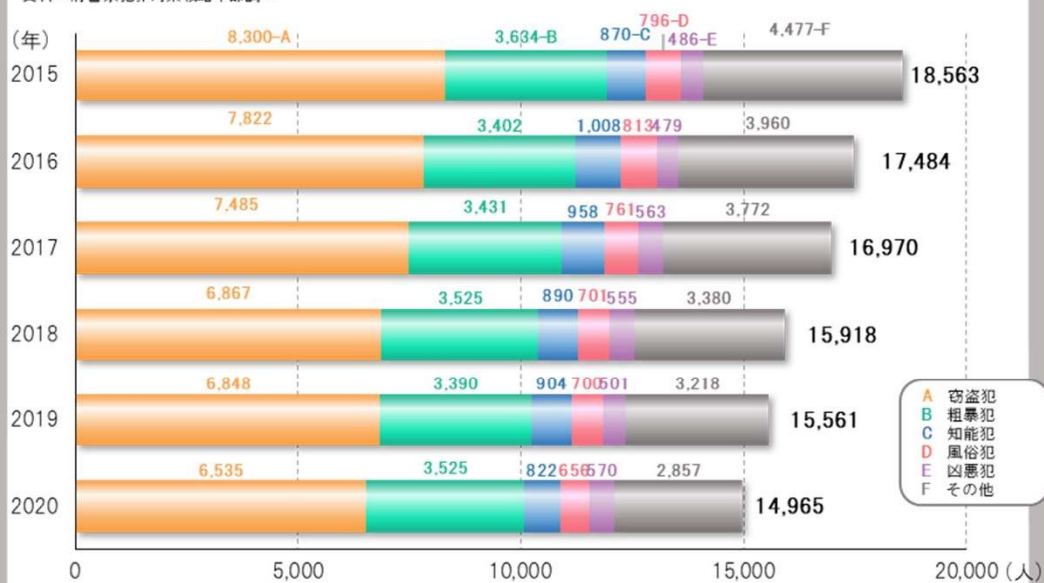

犯罪・災害・事故

刑法犯認知件数と検挙件数

資料：府警察犯罪対策戦略本部調べ

認知件数：被害の届出、告訴、告発その他の増補により警察等が発生を認知した事件の数
 検挙件数：警察等が検挙した事件の数。検察官に送致・送付した件数のほか、微罪処分にした件数等

罪種別刑法犯検挙人員

資料：府警察犯罪対策戦略本部調べ

- A 窃盗犯
- B 粗暴犯
- C 知能犯
- D 風俗犯
- E 凶悪犯
- F その他

火災件数と死亡者数

資料：府消防保安課調べ

交通事故件数と死傷者数

資料：府警察本部「大阪の交通事故発生状況」