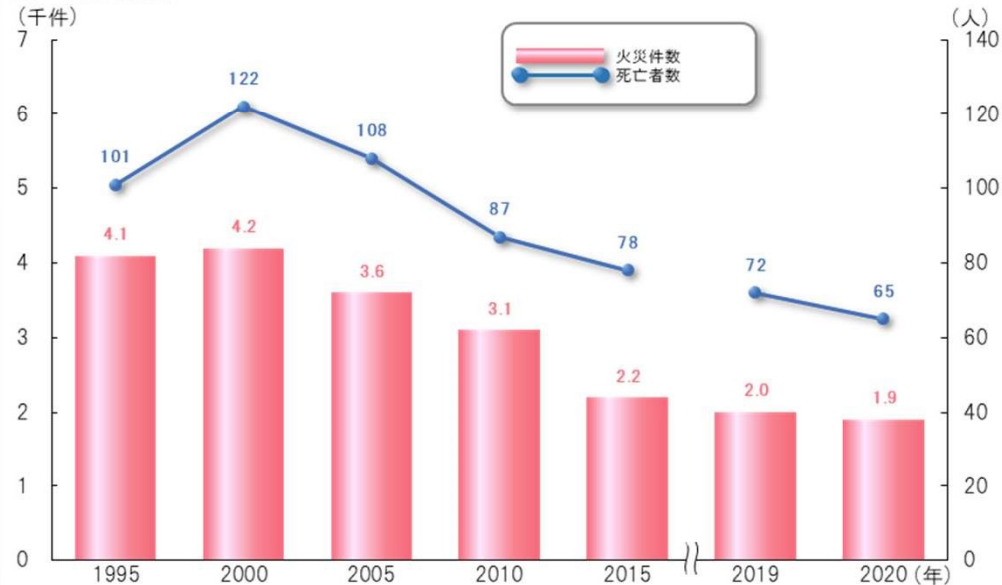

犯罪・災害・事故

刑法犯認知件数と検挙件数

資料：府警察犯罪対策戦略本部調べ

認知件数：被害の届出、告訴、告発その他の増補により警察等が発生を認知した事件の数
 検挙件数：警察等が検挙した事件の数。検察官に送致・送付した件数のほか、微罪処分にした件数等

罪種別刑法犯検挙人員

資料：府警察犯罪対策戦略本部調べ

- A 窃盗犯
- B 粗暴犯
- C 知能犯
- D 風俗犯
- E 凶悪犯
- F その他

火災件数と死亡者数

資料：府消防保安課調べ

交通事故件数と死傷者数

資料：府警察本部「大阪の交通事故発生状況」