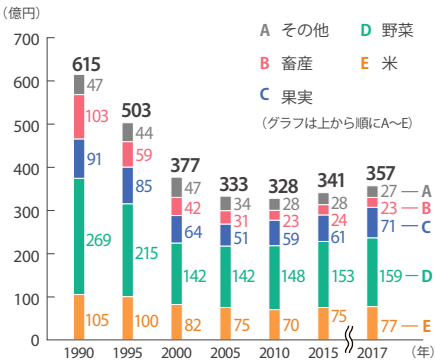

労働

教育

福祉

健康
環境

犯罪災害
事故

市町村の
主要指標

1 産業分類別民営事業所数と従業者数(2016年6月1日現在)

データガイド：総務省・経済産業省「平成28年経済センサス-活動調査」

2 従業者規模別民営事業所数と従業者数(2016年6月1日現在)

データガイド：総務省・経済産業省「平成28年経済センサス-活動調査」

3 農業産出額

データガイド：農林水産省「生産農業所得統計」

4 海面漁業魚種別漁獲量

データガイド：農林水産省「海面漁業生産統計」

海面漁業：海面において営む漁業のこと。これに対し河川・池・沼など淡水において営む漁業を内水面漁業という。