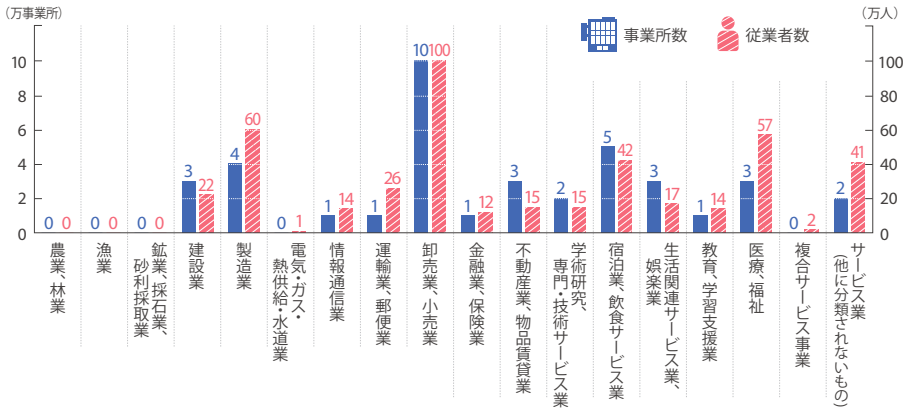

労働

教育

福祉

健康
環境

犯罪災害
事故

市町村の
主要指標

1 産業分類別民営事業所数と従業者数(2016年6月1日現在)

データガイド：総務省・経済産業省「平成28年経済センサス-活動調査」

2 従業者規模別民営事業所数と従業者数(2016年6月1日現在)

データガイド：総務省・経済産業省「平成28年経済センサス-活動調査」

3 農業産出額

データガイド：農林水産省「生産農業所得統計」

4 海面漁業魚種別漁獲量

データガイド：農林水産省「海面漁業生産統計」

海面漁業：海面において営む漁業のこと。これに対し河川・池・沼など淡水において営む漁業を内水面漁業という。