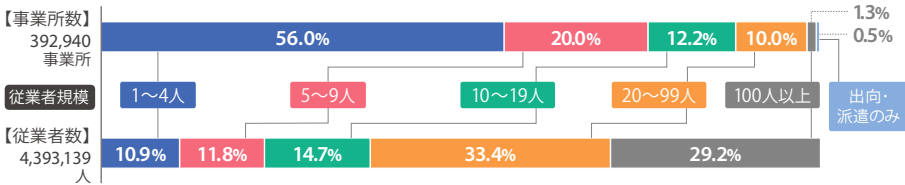

労働

教育

福祉

健康
環境

犯罪災害
事故

市町村の
主要指標

1 産業分類別民営事業所数と従業者数(2016年6月1日現在)

データガイド：総務省・経済産業省「平成28年経済センサス-活動調査」

2 従業者規模別民営事業所数と従業者数(2016年6月1日現在)

データガイド：総務省・経済産業省「平成28年経済センサス-活動調査」

3 農業産出額

データガイド：農林水産省「生産農業所得統計」

4 海面漁業魚種別漁獲量

データガイド：農林水産省「海面漁業生産統計」

海面漁業：海面において営む漁業のこと。これに対し河川・池・沼など淡水において営む漁業を内水面漁業という。