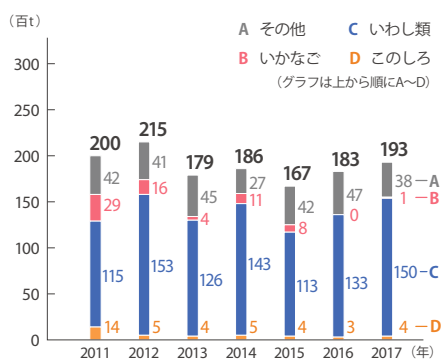

労働

教育

福祉

健康
環境

犯罪災害
事故

市町村の
主要指標

1 産業分類別民営事業所数と従業者数(2016年6月1日現在)

データガイド：総務省・経済産業省「平成28年経済センサス-活動調査」

2 従業者規模別民営事業所数と従業者数(2016年6月1日現在)

データガイド：総務省・経済産業省「平成28年経済センサス-活動調査」

3 農業産出額

データガイド：農林水産省「生産農業所得統計」

4 海面漁業魚種別漁獲量

データガイド：農林水産省「海面漁業生産統計」

海面漁業：海面において営む漁業のこと。これに対し河川・池・沼など淡水において営む漁業を内水面漁業という。