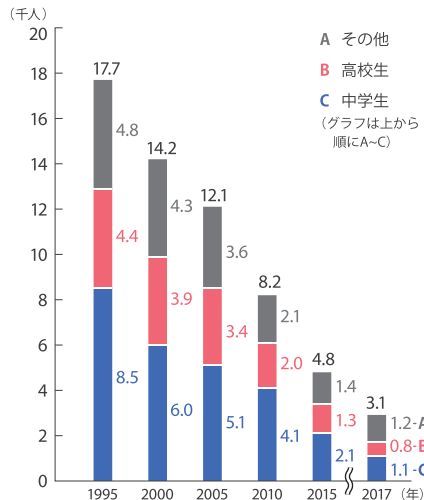

2 刑法犯少年の検挙数と補導数

データガイド：府警察本部「おおさかの少年非行」