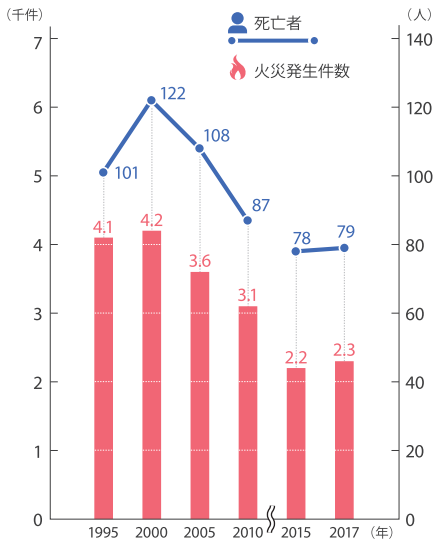

12 / 犯罪・災害・事故

- 人口
- 農業
漁業
- 住宅
- 製造業
- 交通
- 観光
- 商業
貿易
- 金融
- 経済
- 物価
- 家計
- 労働
- 教育
- 福祉
- 環境
- 健康
- 犯罪
災害
事故
- 主要指標
- 市町村の

1 刑法犯認知件数と検挙件数

データガイド：府警察犯罪抑止戦略本部調べ

認知件数：犯罪について、被害の届出、告訴、告発その他の端緒により、警察等が発生を認知した事件の数をいう。
検挙件数：警察等が検挙した事件の数。検察官に送致・送付した件数のほか、微罪処分にした件数等も含む。

2 刑法犯少年の検挙数と補導数

データガイド：府警察本部「おおさかの少年非行」

3 火災件数と死亡者数

データガイド：府消防保安課調べ

4 交通事故発生状況

データガイド：府警察本部「大阪の交通事故発生状況」