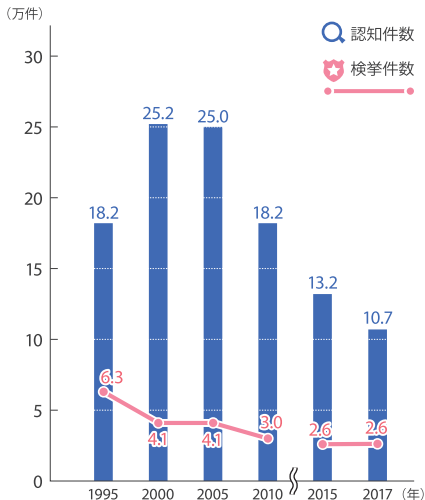

12 / 犯罪・災害・事故

- 人口
- 農業
漁業
- 住宅
- 製造業
- 交通
- 観光
- 商業
貿易
- 金融
- 経済
- 物価
- 家計
- 労働
- 教育
- 福祉
- 環境
- 健康
- 犯罪
災害
事故
- 主要指標
- 市町村の

1 刑法犯認知件数と検挙件数

データガイド：府警察犯罪抑止戦略本部調べ

認知件数：犯罪について、被害の届出、告訴、告発その他の端緒により、警察等が発生を認知した事件の数をいう。
検挙件数：警察等が検挙した事件の数。検察官に送致・送付した件数のほか、微罪処分にした件数等も含む。