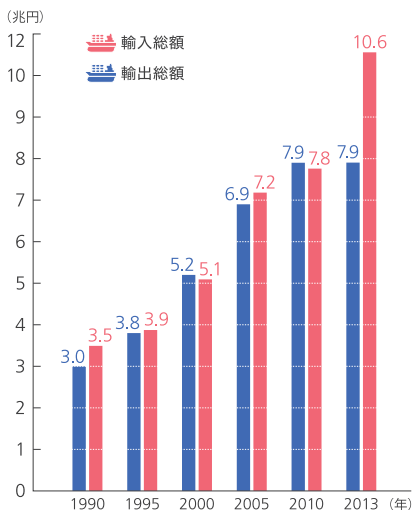

2 輸出入額 (大阪府内税関通関分)

データガイド：大阪税関「貿易統計(外国貿易統計年表)」