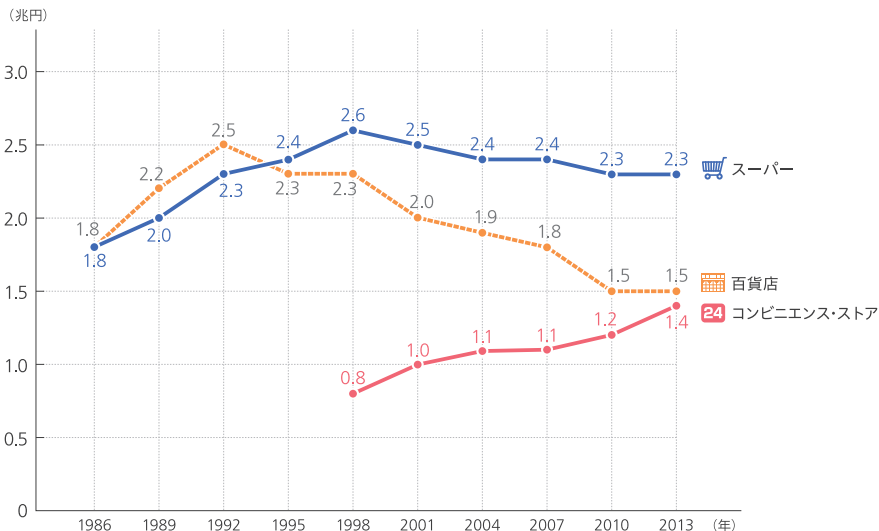

労働

教育

福祉

健康
環境

犯罪
災害
事故

市町村の
主要指標

1 業態別販売額(近畿地域)

データガイド：近畿経済産業局「大型小売店販売状況」