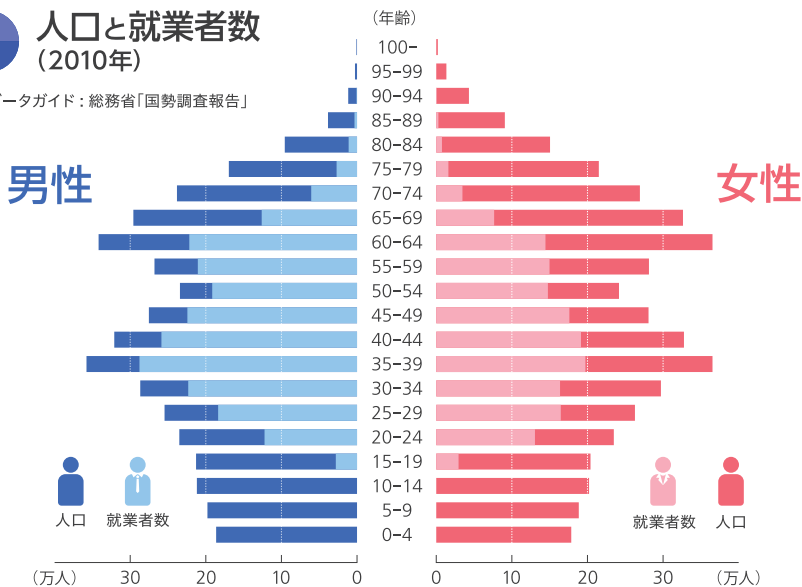

1 人口と就業者数 (2010年)

データガイド：総務省「国勢調査報告」

2 出生数、死亡数と合計特殊出生率

データガイド：厚生労働省「人口動態統計」

3 人口と世帯数

データガイド：総務省「国勢調査報告」