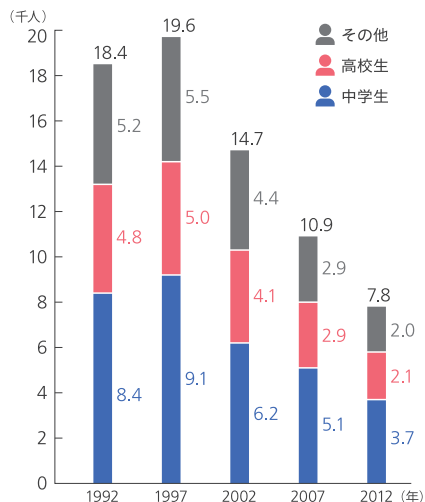

2 刑法犯少年の 検挙数と補導数

データガイド：府警察本部「おおさかの少年非行」