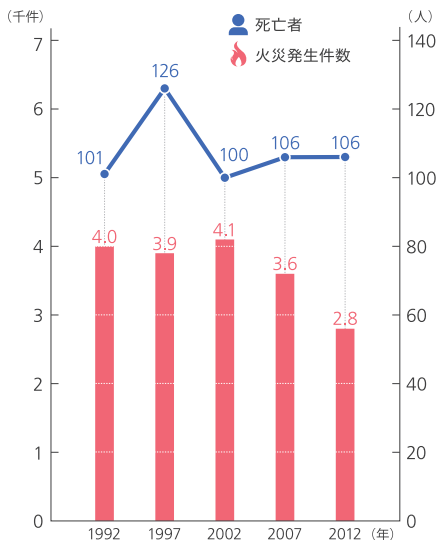

3 火災件数と死亡者数

データガイド：府消防保安課「大阪府消防統計」