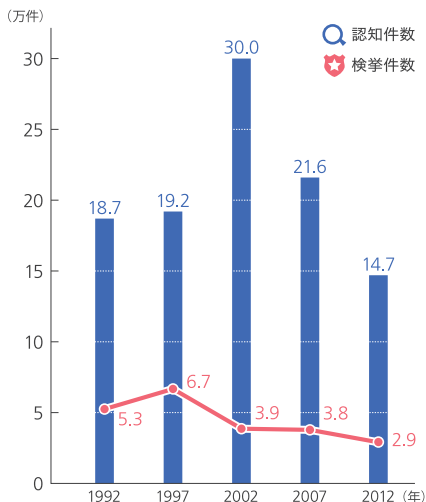

労働

教育

福祉

環境
健康

事故
犯罪
災害

主要指標
市町村の

1 刑法犯認知件数と 検挙件数

データガイド：府警察本部「犯罪統計」