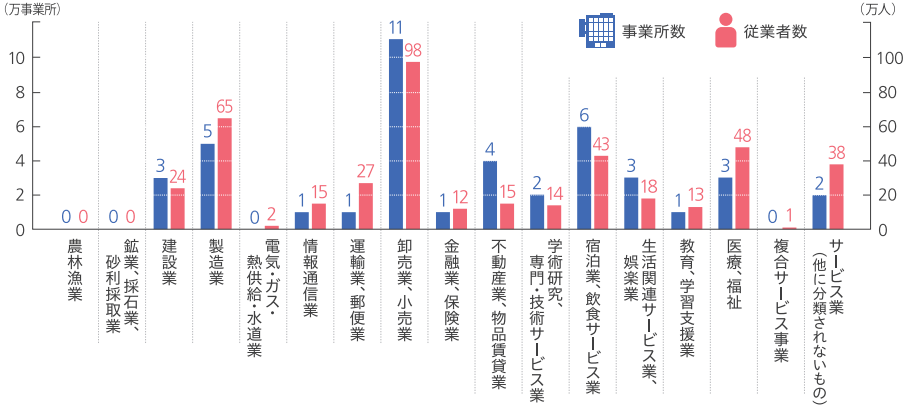

労働

教育

福祉

健康
環境

犯罪
災害
事故

市町村の
主要指標

1 産業分類別民営事業所数と従業者数(2012年2月1日現在)

データガイド：総務省・経済産業省「平成24年経済センサス-活動調査」

2 従業者規模別民営事業所数と従業者数(2012年2月1日現在)

データガイド：総務省・経済産業省「平成24年経済センサス-活動調査」

3 農業産出額

データガイド：農林水産省「生産農業所得統計」

4 海面漁業魚種別漁獲量

データガイド：農林水産省「海面漁業生産統計」