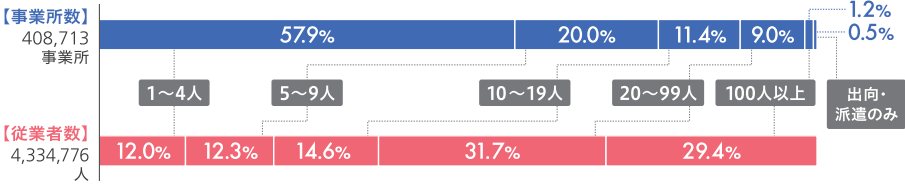

労働

教育

福祉

健康
環境

犯罪
災害
事故

市町村の
主要指標

1 産業分類別民営事業所数と従業者数(2012年2月1日現在)

データガイド：総務省・経済産業省「平成24年経済センサス-活動調査」

2 従業者規模別民営事業所数と従業者数(2012年2月1日現在)

データガイド：総務省・経済産業省「平成24年経済センサス-活動調査」

3 農業産出額

データガイド：農林水産省「生産農業所得統計」

4 海面漁業魚種別漁獲量

データガイド：農林水産省「海面漁業生産統計」