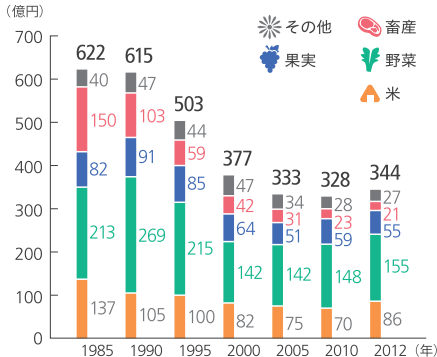

労働

教育

福祉

健康
環境

犯罪
災害
事故

市町村の
主要指標

1 産業分類別民営事業所数と従業者数(2012年2月1日現在)

データガイド：総務省・経済産業省「平成24年経済センサス-活動調査」

2 従業者規模別民営事業所数と従業者数(2012年2月1日現在)

データガイド：総務省・経済産業省「平成24年経済センサス-活動調査」

3 農業産出額

データガイド：農林水産省「生産農業所得統計」

4 海面漁業魚種別漁獲量

データガイド：農林水産省「海面漁業生産統計」