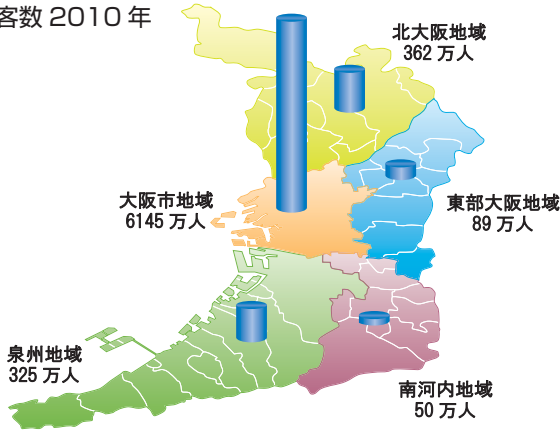

■ データガイド

図 1：府国際交流・観光課「大阪府観光統計調査」

図 2：新関西国際空港株式会社

図 3・4：入国管理局「出入国管理統計」

図 1 地域別府外観光客数 2010 年

図 2 航空旅客数の推移

図 3 外国人出入国者数の推移

(大阪空港・関西空港・大阪港・堺港)

図 4 国籍別入国者の割合 2011 年

(大阪空港・関西空港・大阪港・堺港)