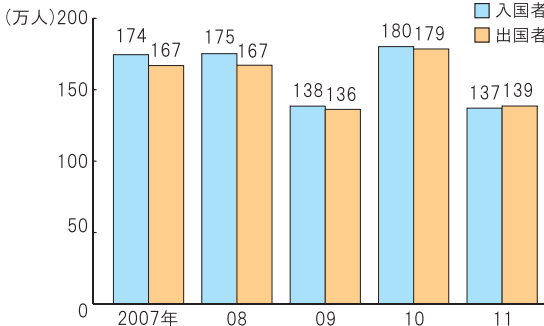

■ データガイド

図 1：府国際交流・観光課「大阪府観光統計調査」

図 2：新関西国際空港株式会社

図 3・4：入国管理局「出入国管理統計」

図 1 地域別府外観光客数 2010 年

図 2 航空旅客数の推移

図 3 外国人出入国者数の推移

(大阪空港・関西空港・大阪港・堺港)