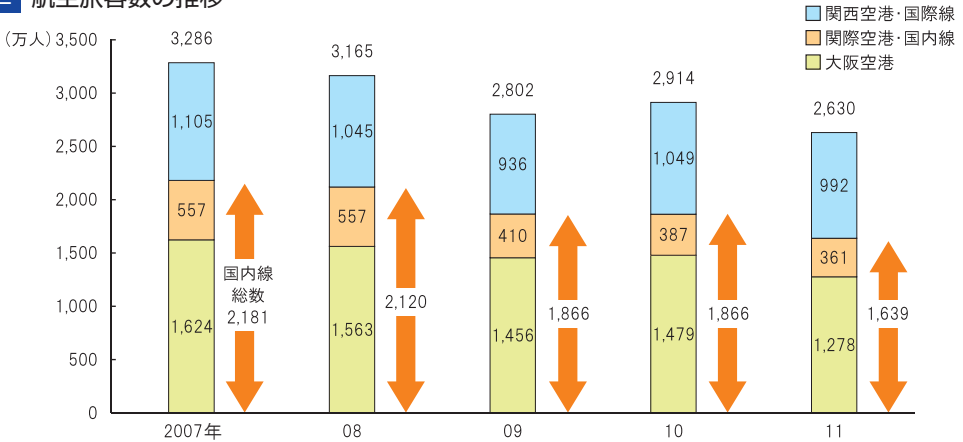

■ データガイド

図 1：府国際交流・観光課「大阪府観光統計調査」

図 2：新関西国際空港株式会社

図 3・4：入国管理局「出入国管理統計」

図 1 地域別府外観光客数 2010 年

図 2 航空旅客数の推移

図 3 外国人出入国者数の推移

(大阪空港・関西空港・大阪港・堺港)