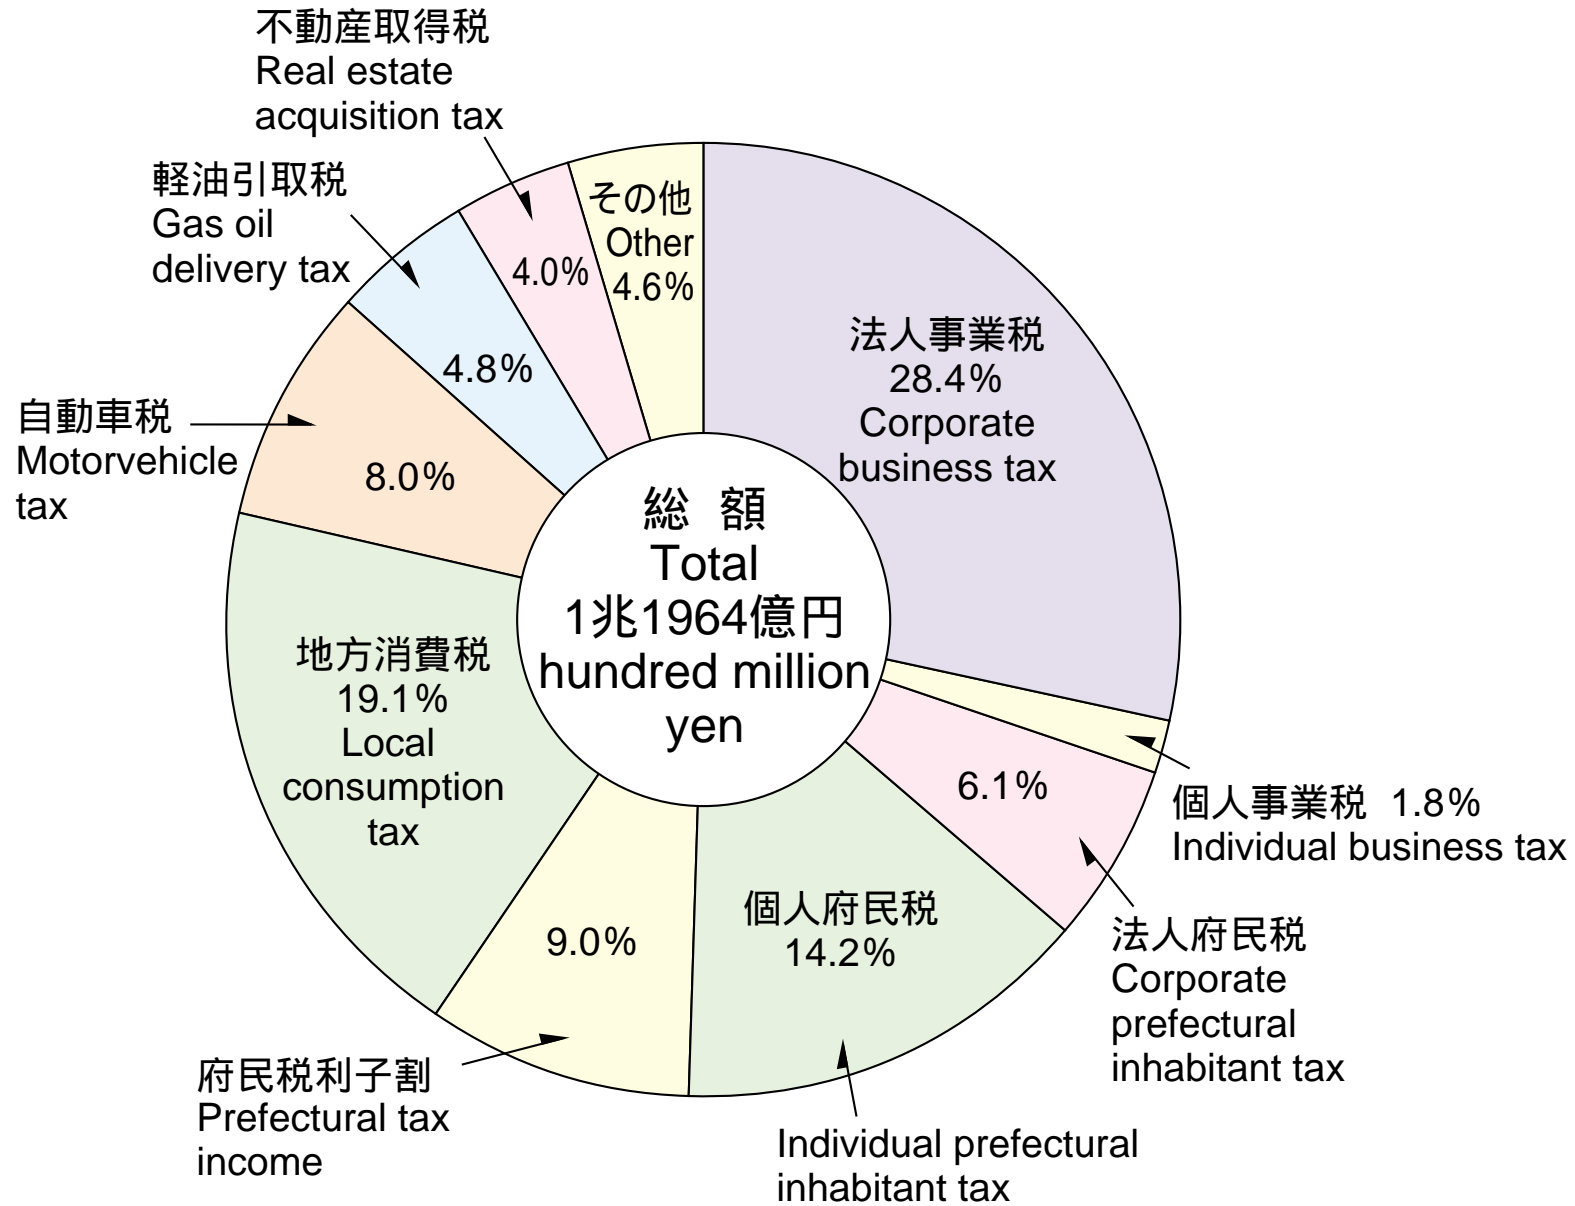

2000年度府税収入の構成

F.Y. 2000 Composition of Prefectural Taxes

資料：府財政課「財政のあらまし」