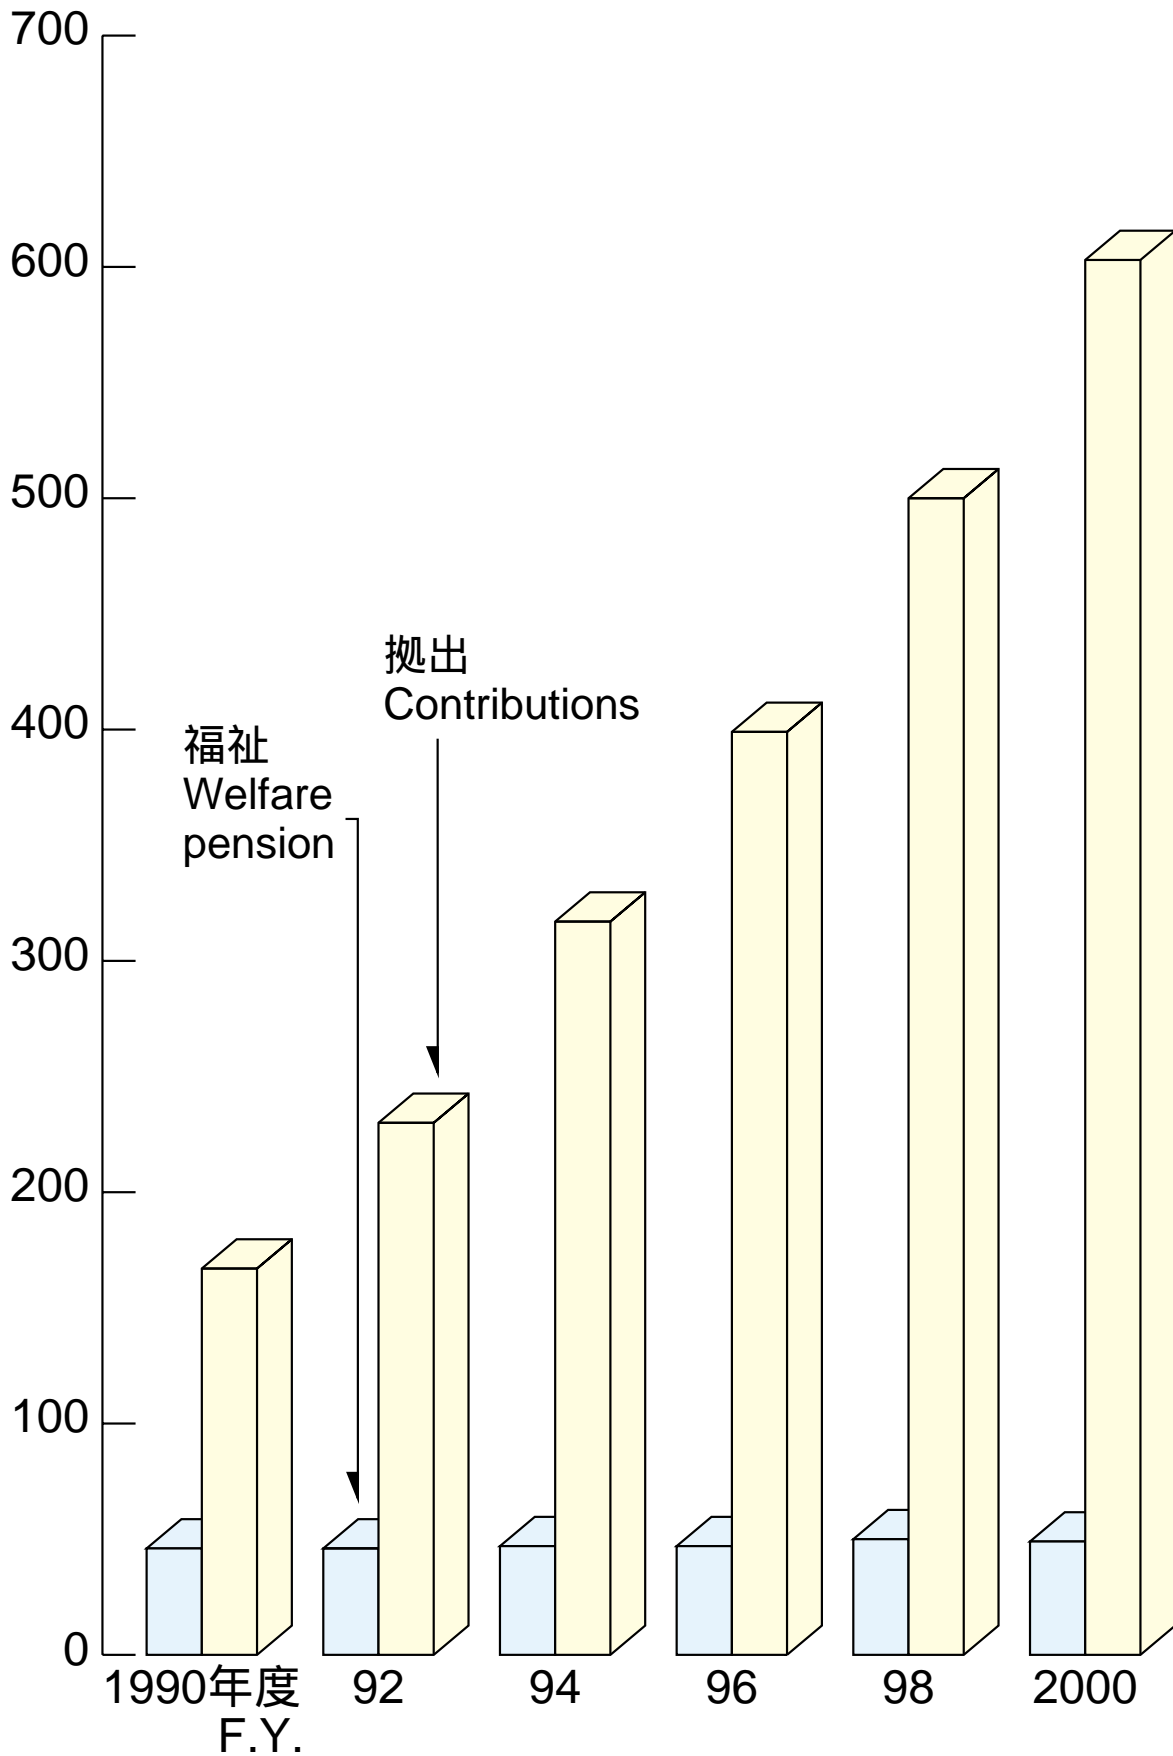

国民年金支給額の推移

(10億円)
billion yen

Value of National Pension Payments

資料：大阪社会保険事務局総務部企画課