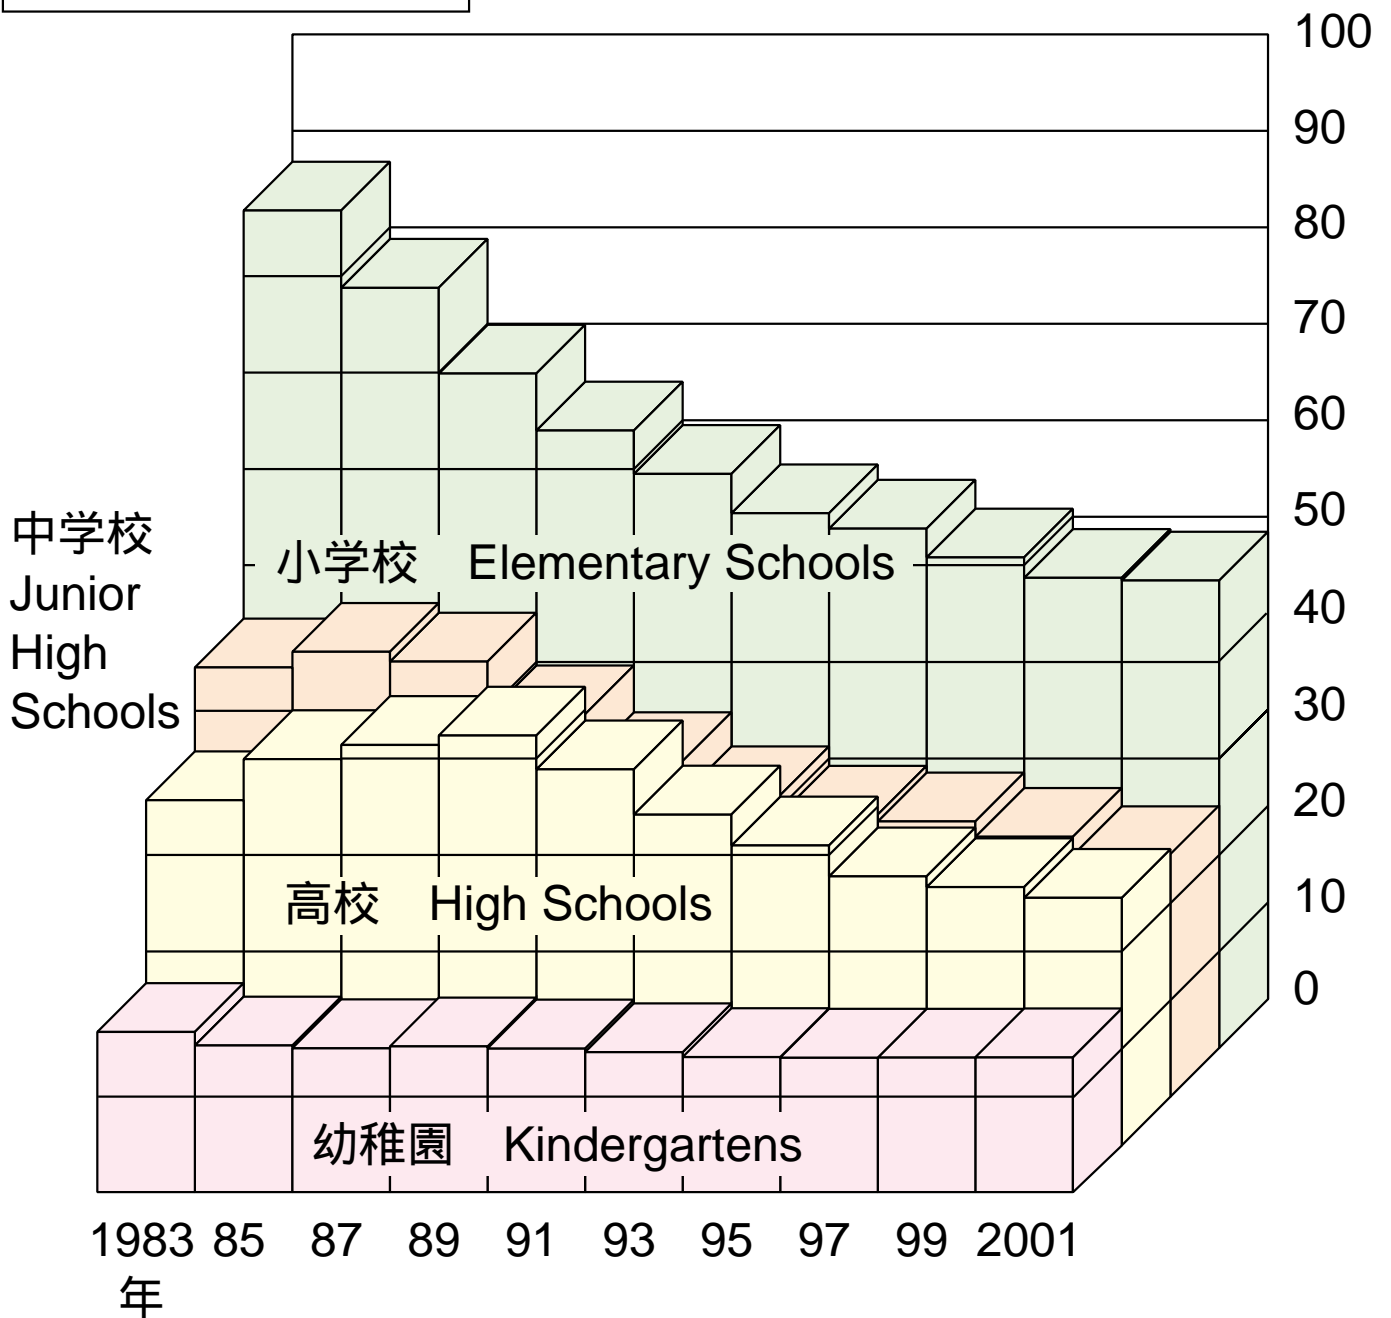

園児・児童・生徒数の推移

Student Enrollment Number

2001年進学率

Entrance rate

高等学校等 96.5%

High Schools, etc.

大学等 49.7%

University, etc.

(万人)

ten thousand

persons

資料：府統計課「大阪の学校統計(学校基本調査)」