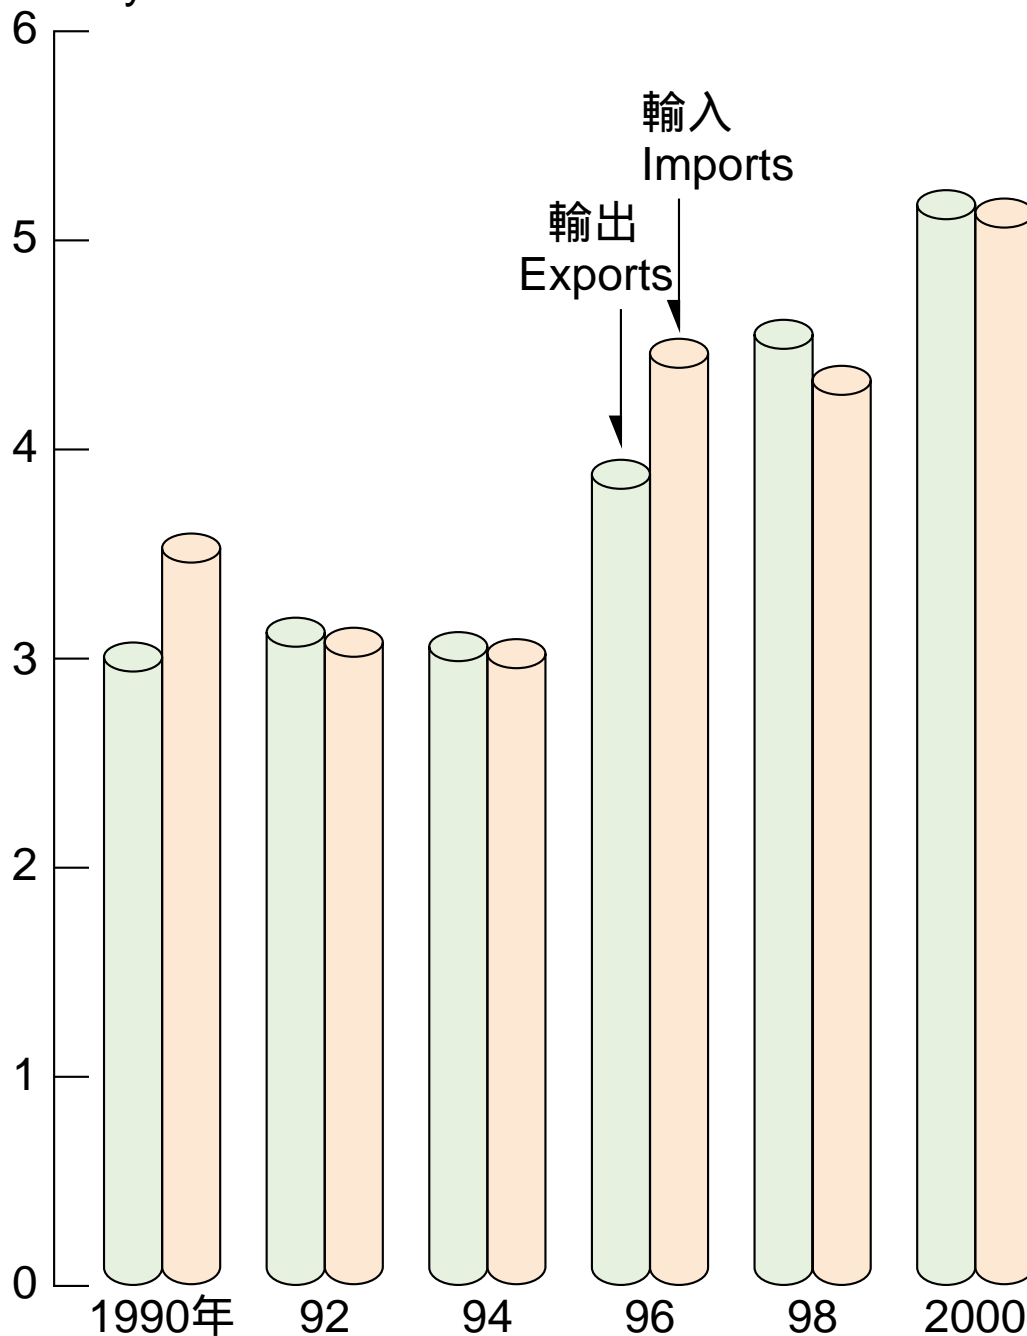

輸出入額の推移

(大阪港・堺泉北港・阪南港・関西国際空港・大阪航空貨物)

Value of Exports and Imports

(Pt. Osaka, Pt. Sakaisemboku, Pt. Hannan, Kansai international airport and Osaka air cargo)

(兆円)

trillion yen

資料：大阪税関「外国貿易年表」