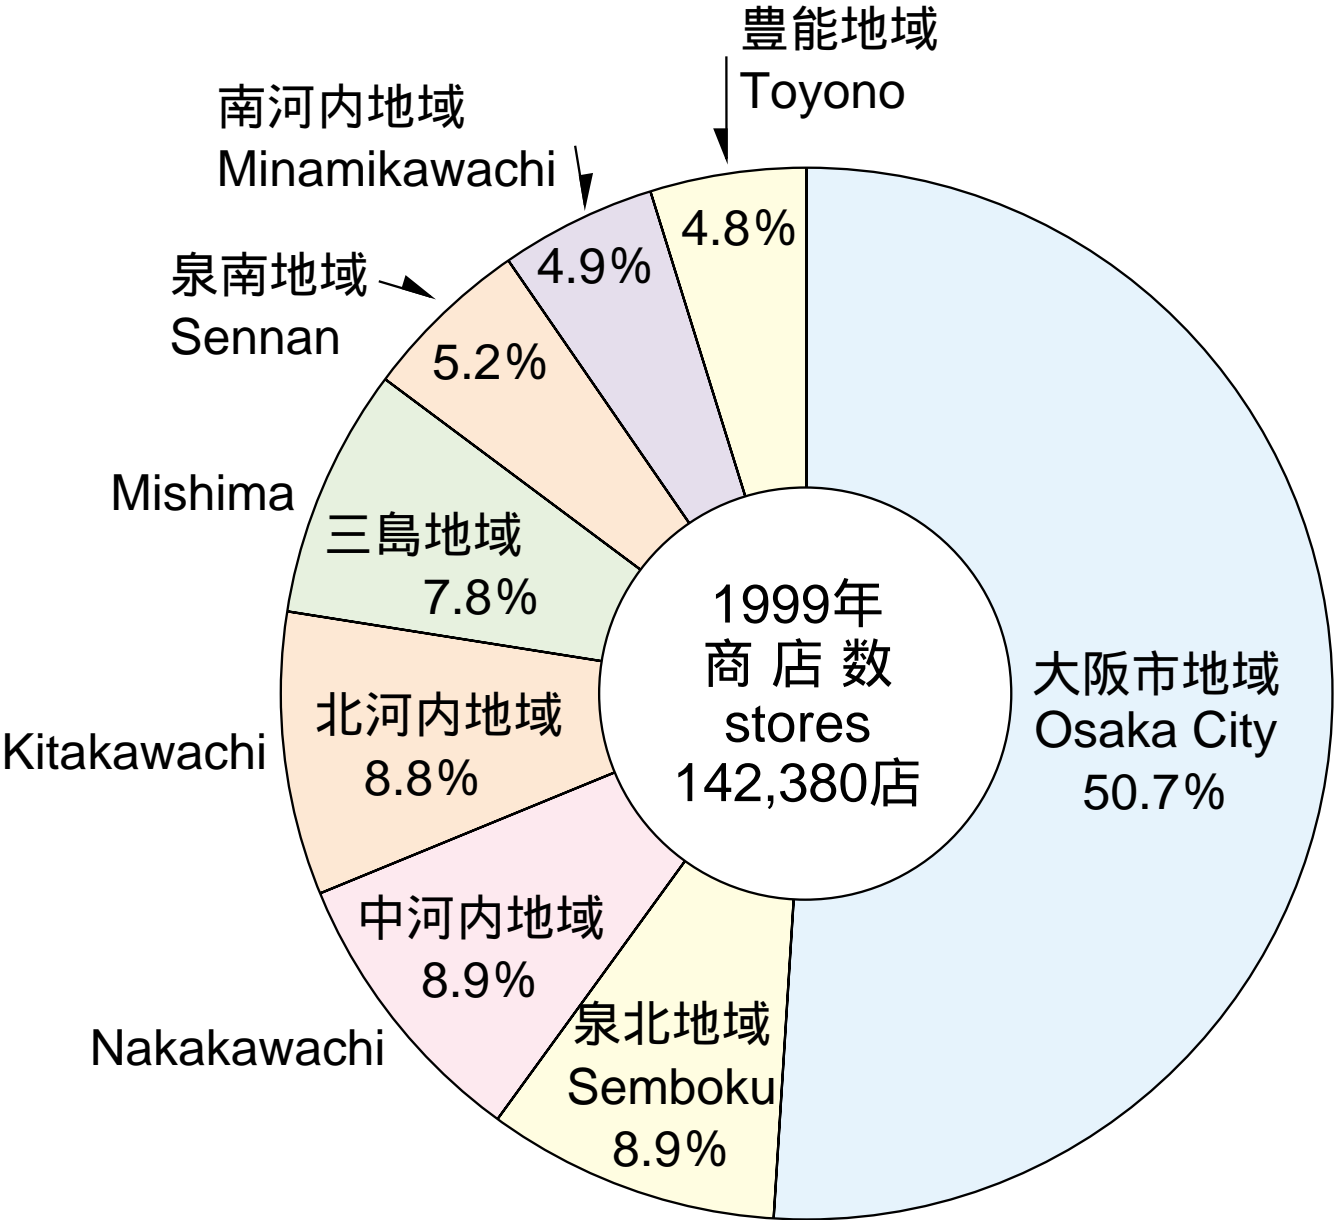

# 1999年商店数の地域別割合

1999 Stores by District

資料：府統計課「大阪の商業(商業統計調査結果表)」