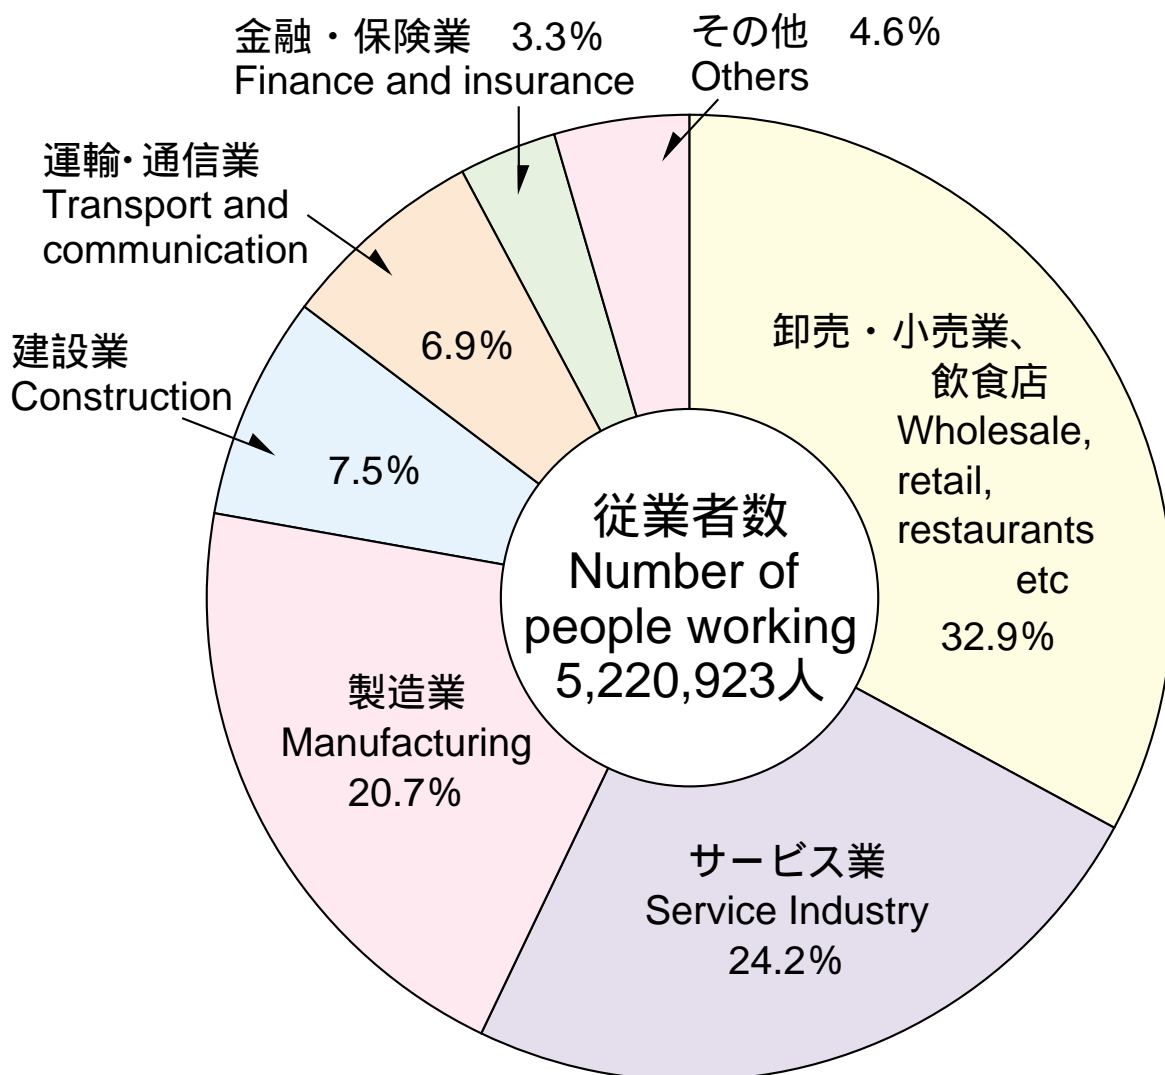

産業別従業者数の割合(1996年全事業所)

Number of Employees by Industry (1996, All Businesses)

資料:総務省統計局「事業所・企業統計調査報告」