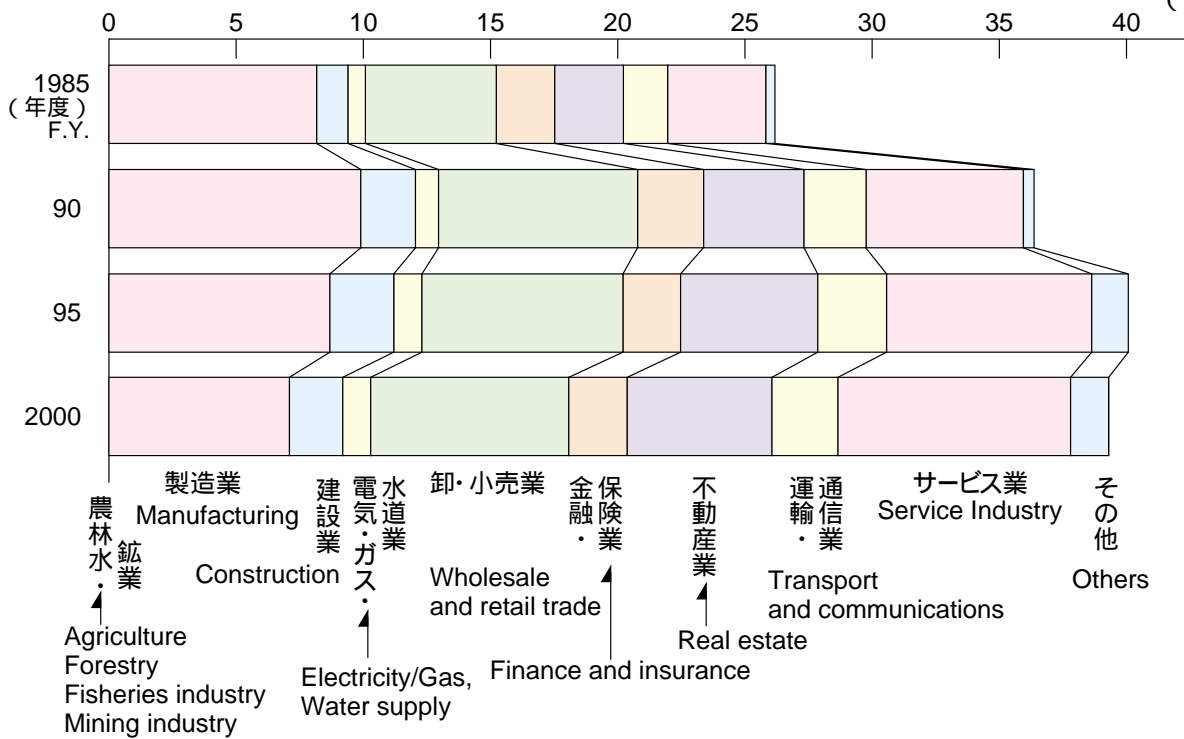

# 経済活動別府内総生産の推移

Gross Prefectural Product by Industry

Trillion yen  
(兆円)

資料：府統計課「大阪府民経済計算」