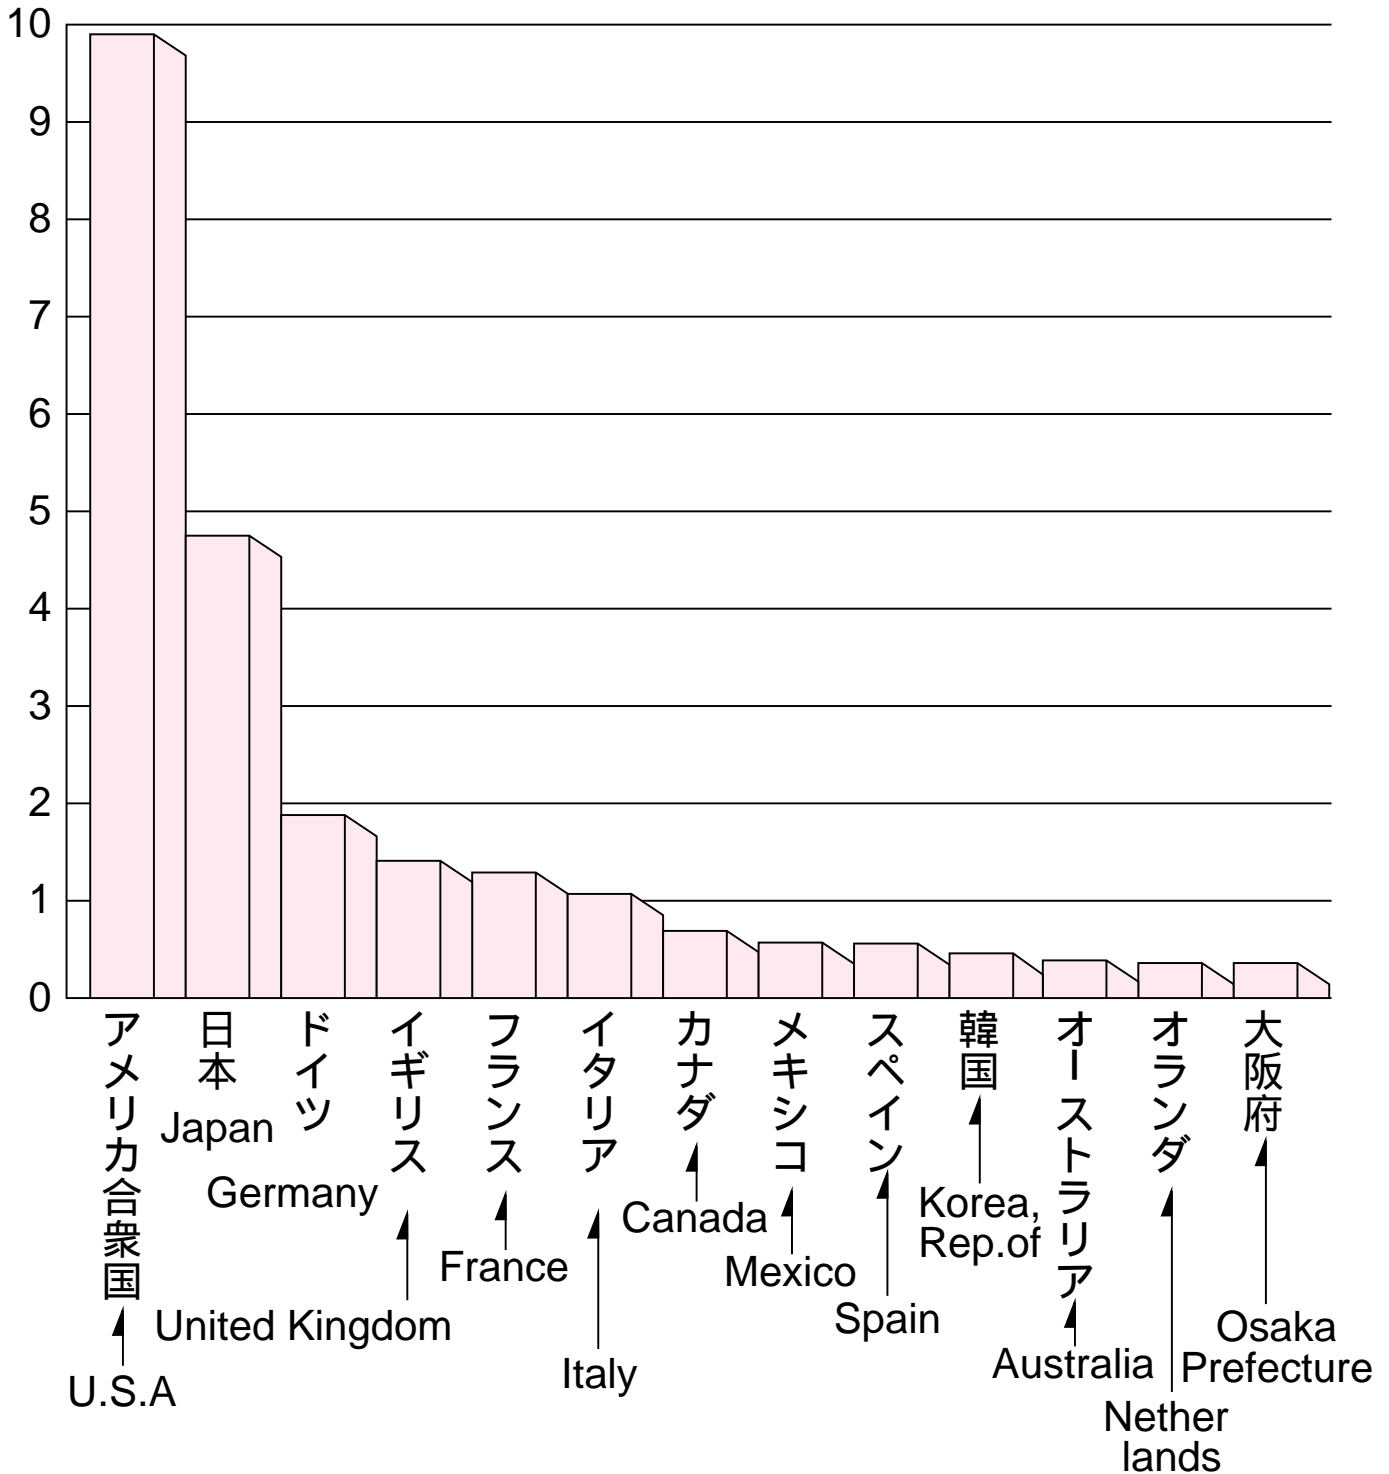

# 国内総生産及び府内総生産の国際比較( 2000年 )

## Gross Domestic Product( advanced countries ) and Gross Prefectural Product

(兆ドル)  
Trillion dollars

資料：府統計課「大阪府民経済計算」