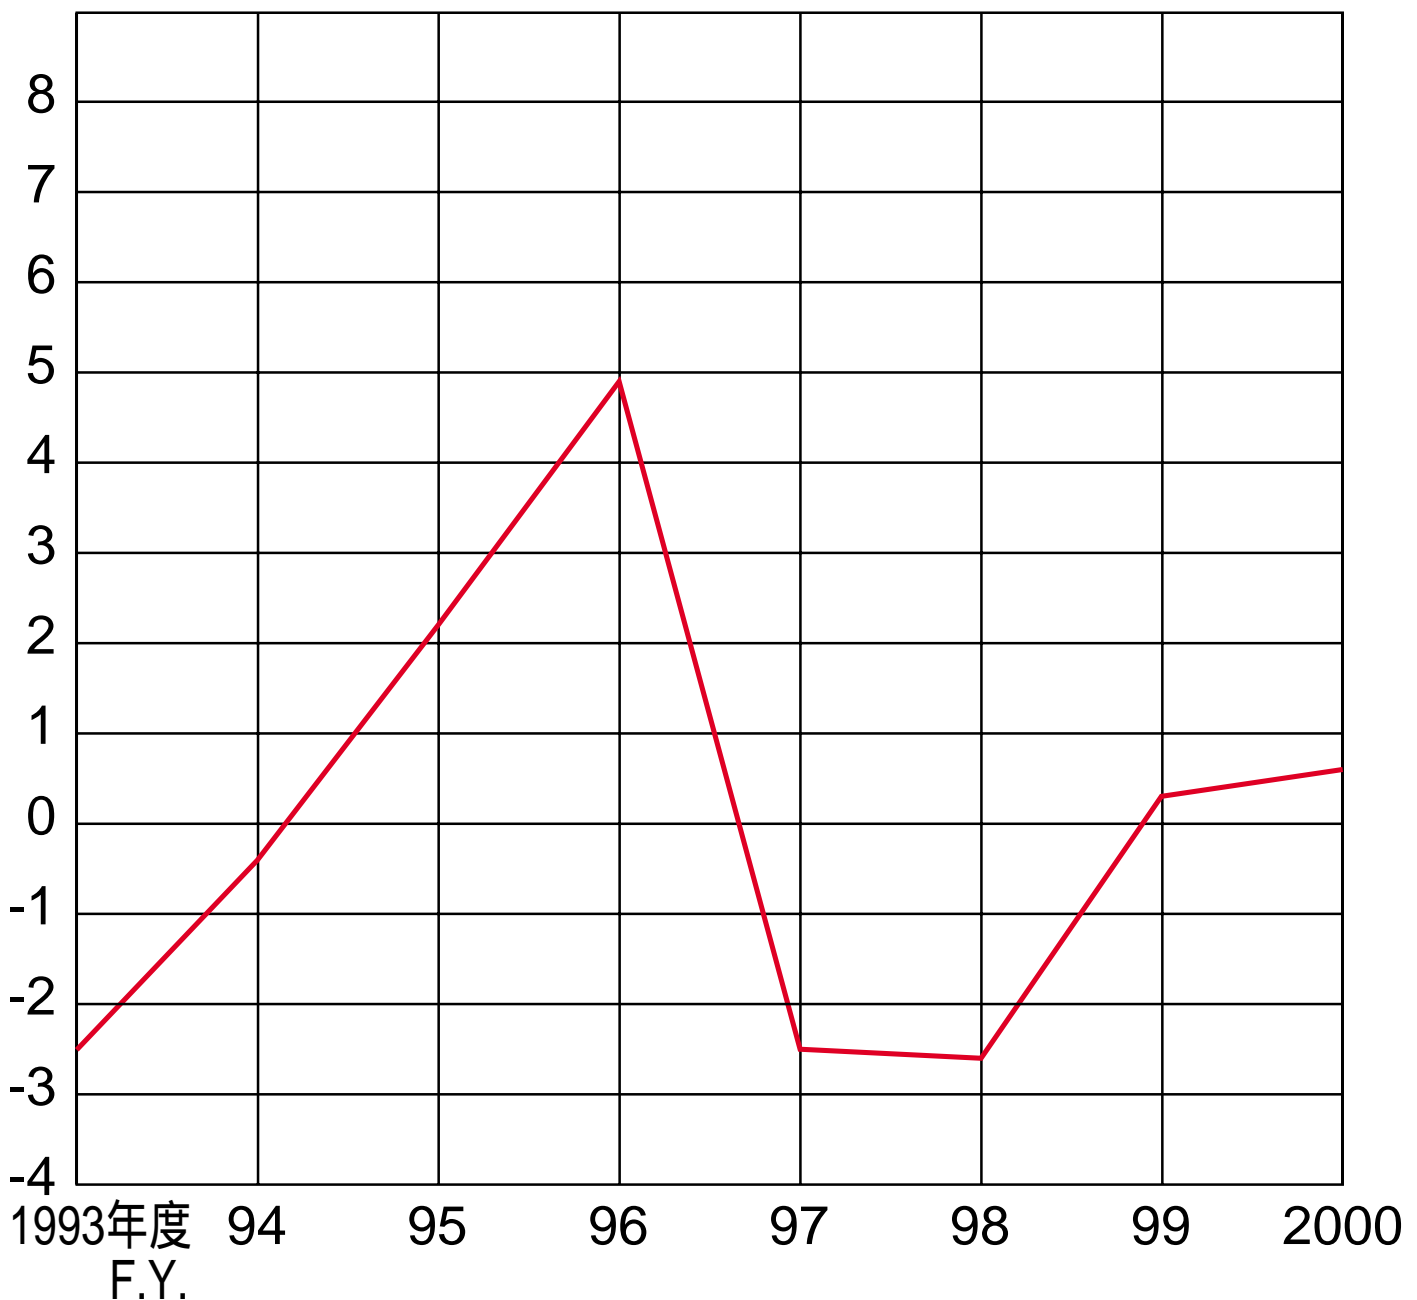

実質経済成長率の推移

Rate of Substantial Growth of Gross Prefectural Product

(%)

資料：府統計課「大阪府民経済計算」