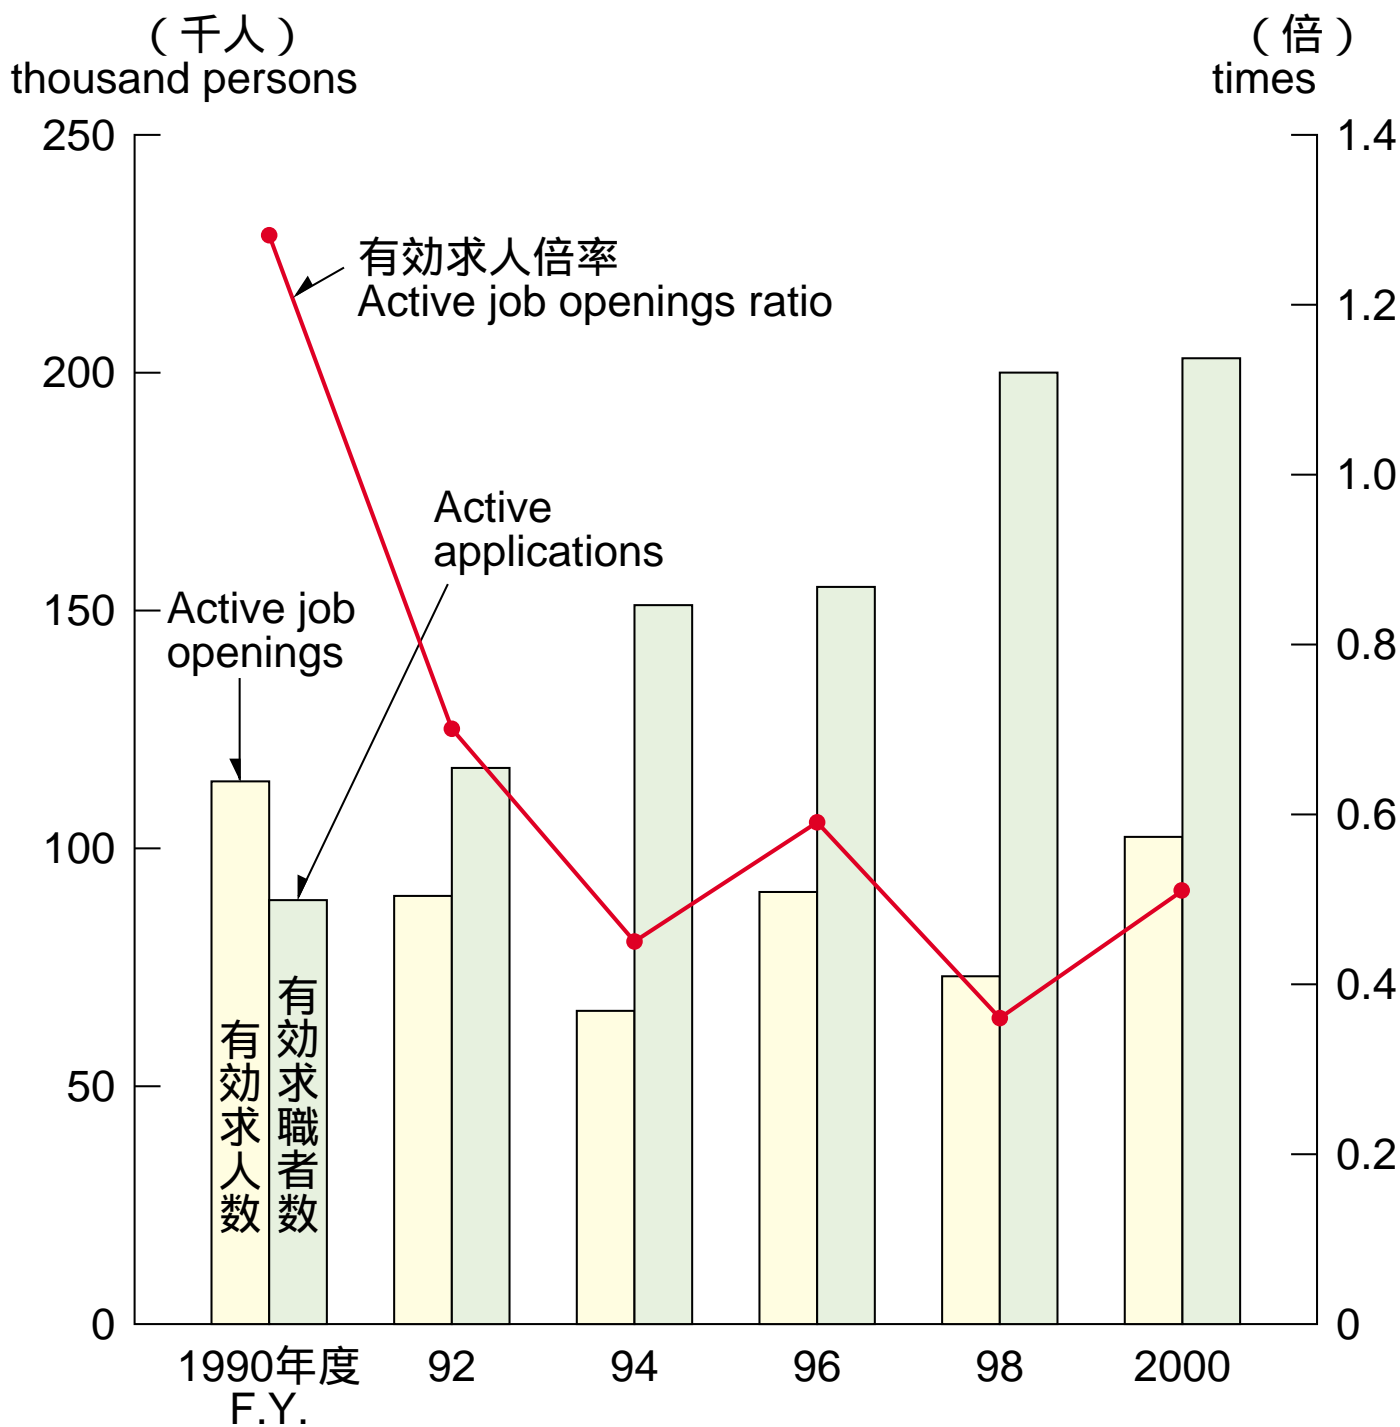

有効求人人数・有効求職者数 及び有効求人倍率の推移(月平均)

Active job openings · Active job applications
and Active job openings ratio (monthly averages)

資料：大阪労働局 「大阪労働局年報」