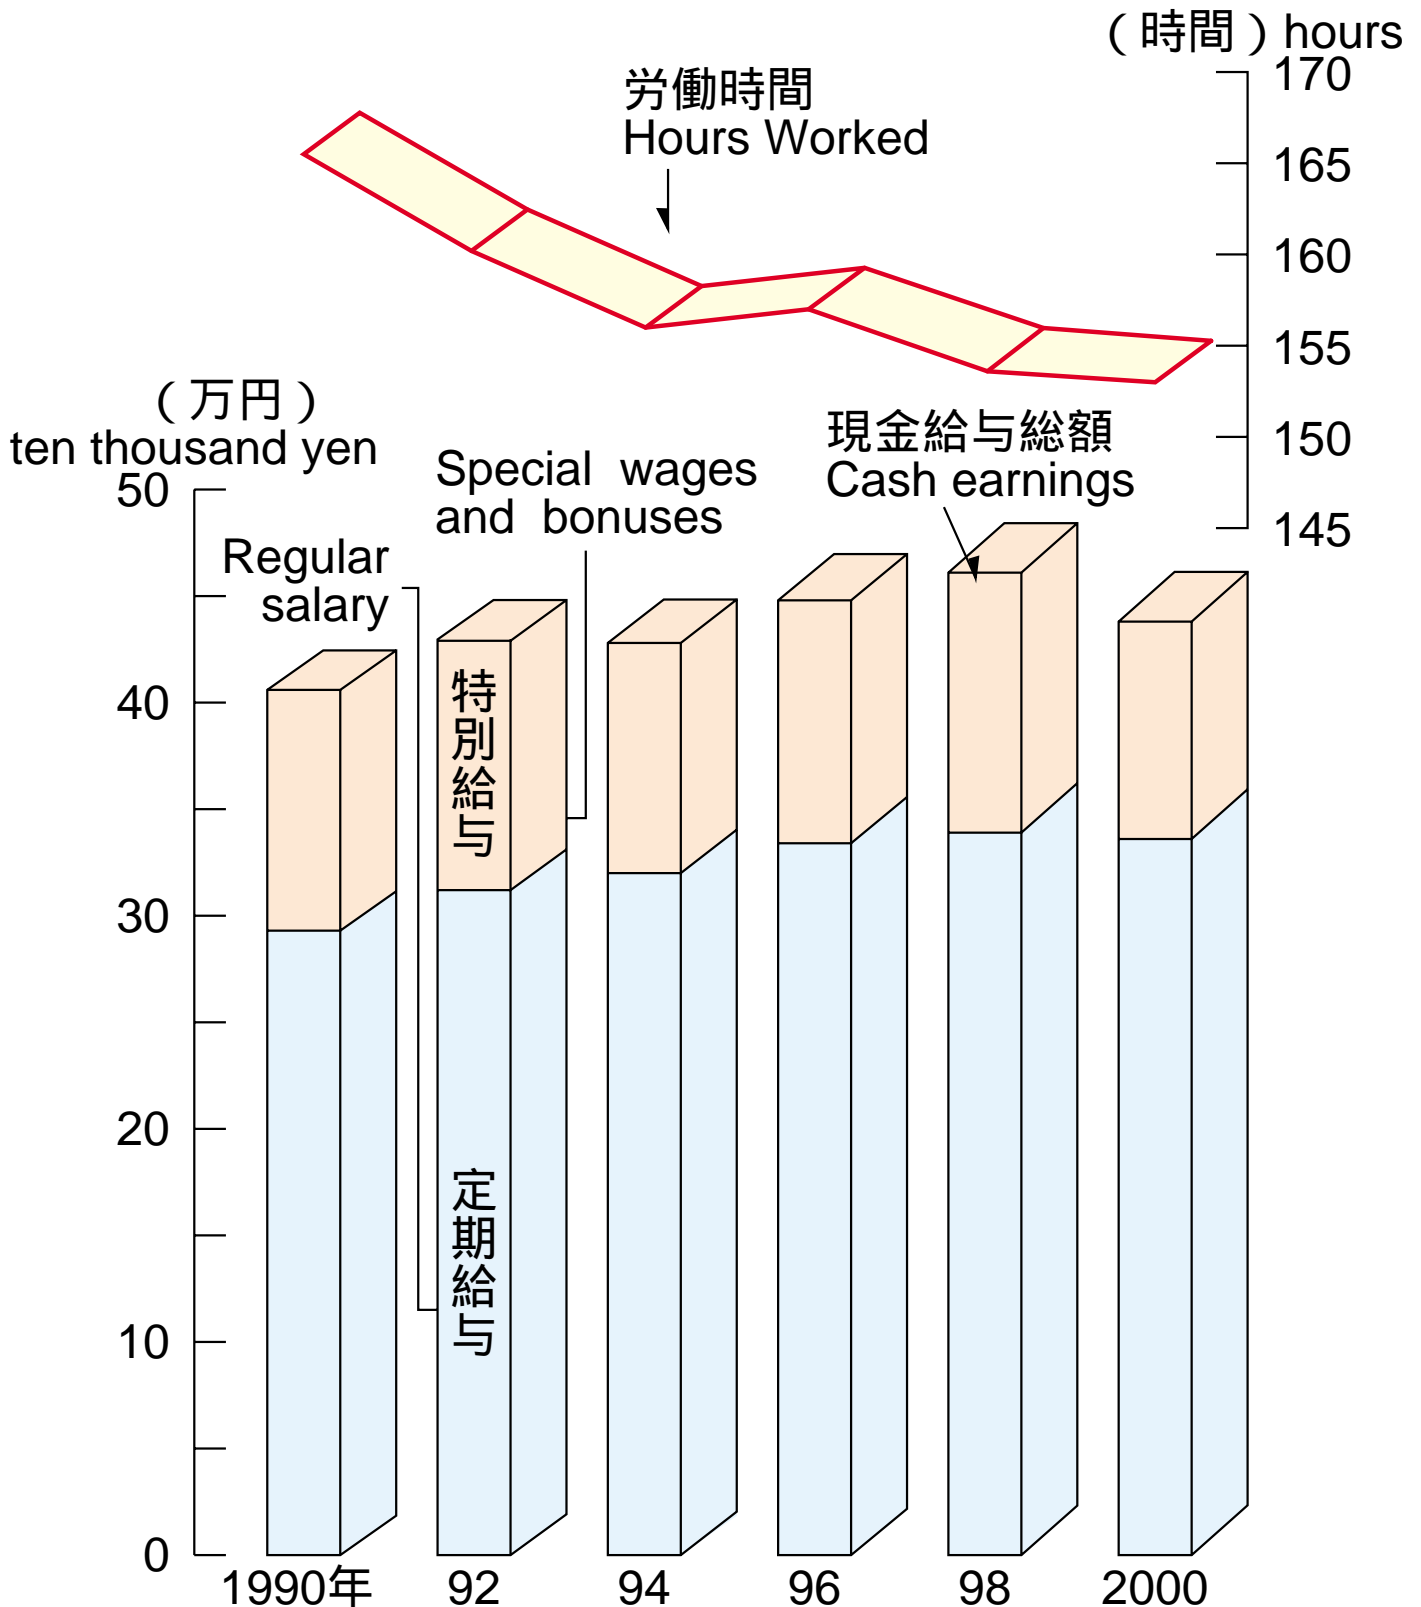

現金給与総額と労働時間の推移 (月平均・1人当たり)

Wages and working hours
(Monthly Average, per Worker)

資料：府統計課「大阪の賃金、労働時間及び雇用の動き」