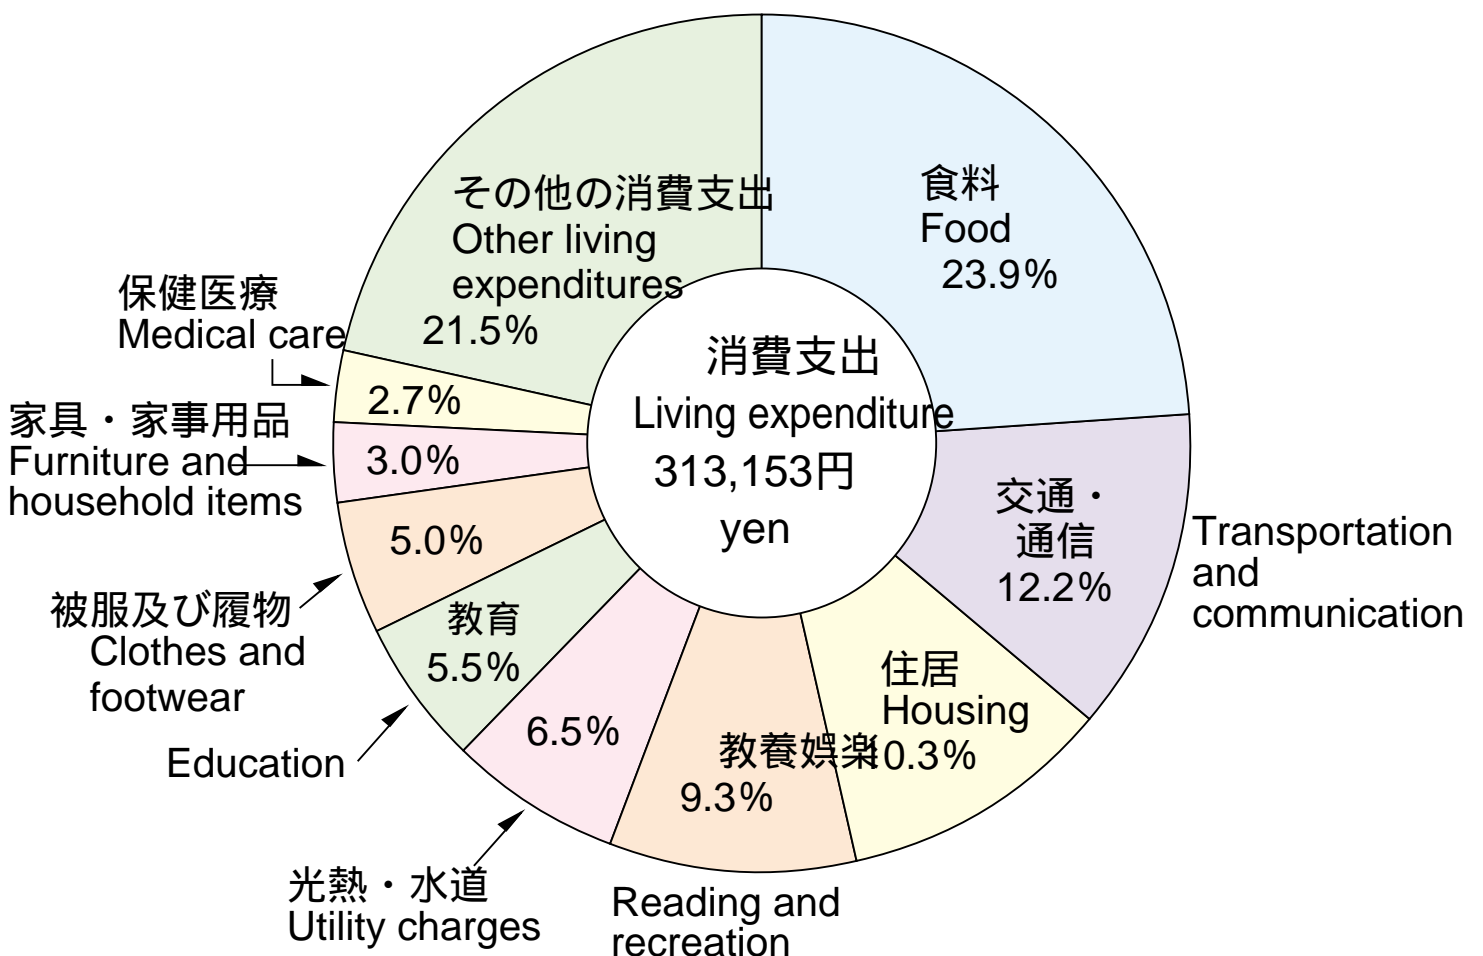

1世帯当たり消費支出の費目別構成比(2000年) (勤労者世帯月平均)(大阪市)

Living Expenditure per Household (2000)
(Average working person Monthly Expenditure)(Osaka City)

資料：府統計課「おおさかの家計」年報