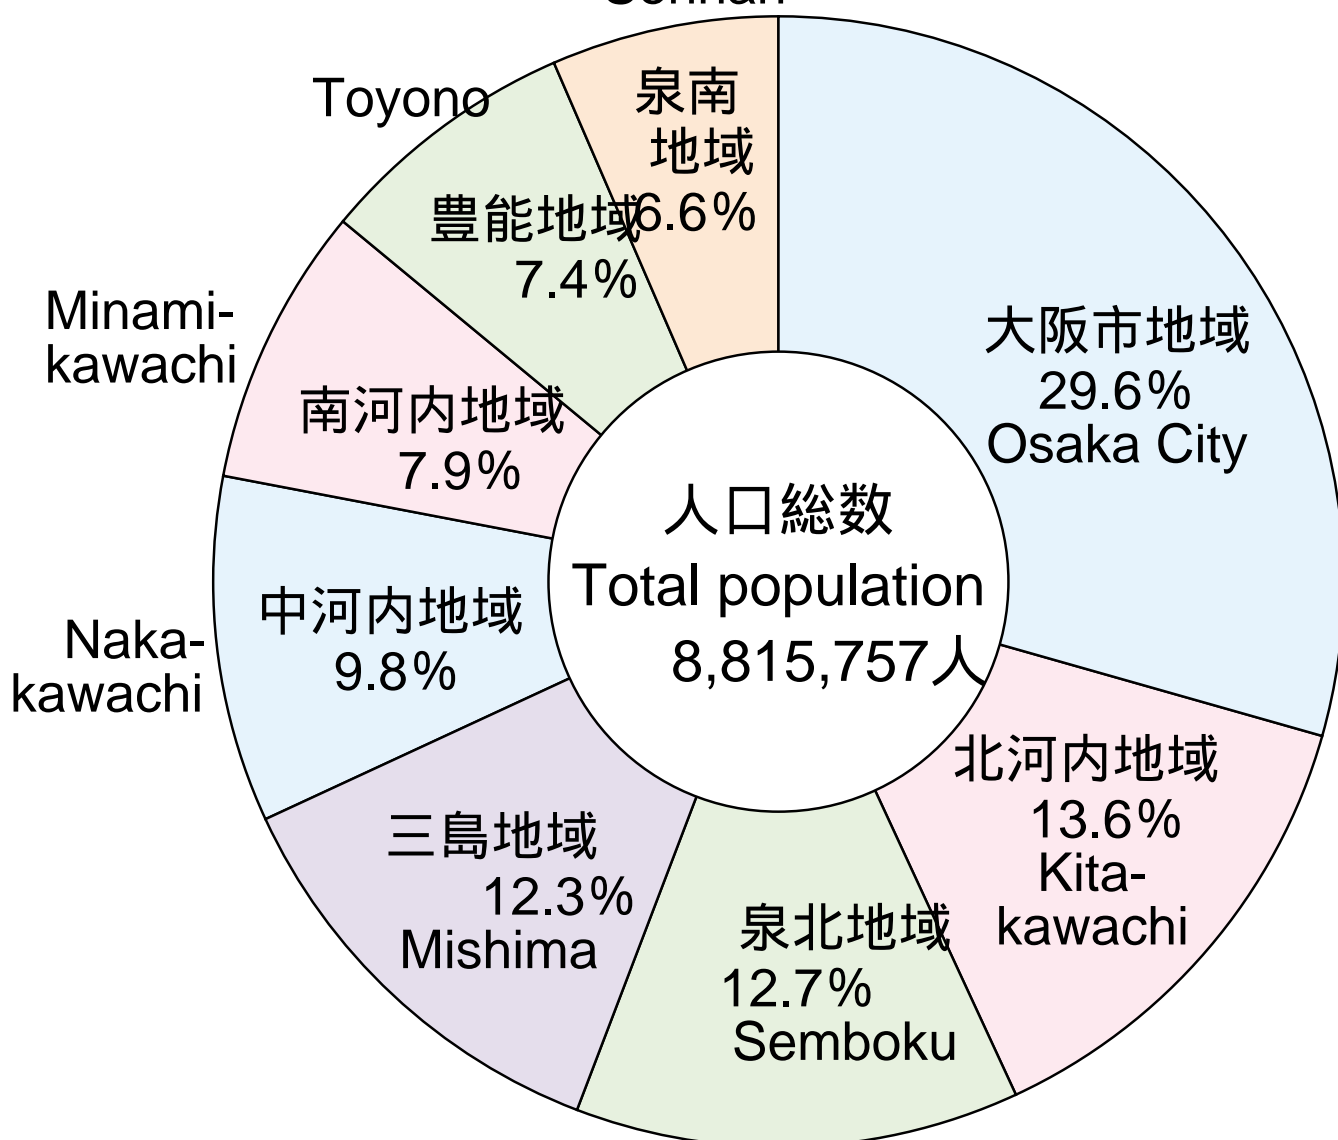

人口の地域別割合

(2001年10月1日現在)

Population by District

(As of Oct, 1, 2001)

Sennan

資料：府統計課「大阪府の人口」