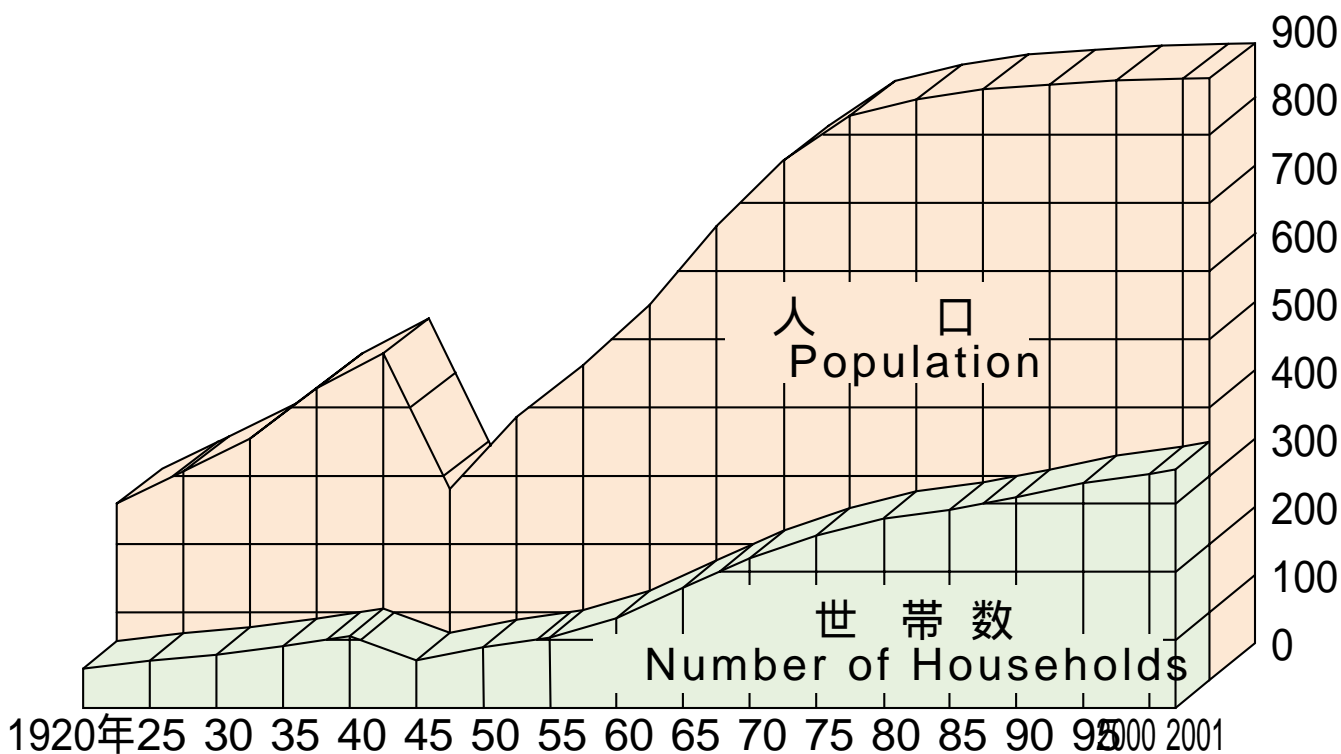

人口・世帯数の推移

Population and Number of Households

2001年10月1日現在
(As of Oct,1, 2001)
人口密度 4,657人/K㎡
Population density
1世帯あたり人員2.50人
Average household members

(万人・万世帯)
ten thousand

資料：府統計課「大阪府の人口」