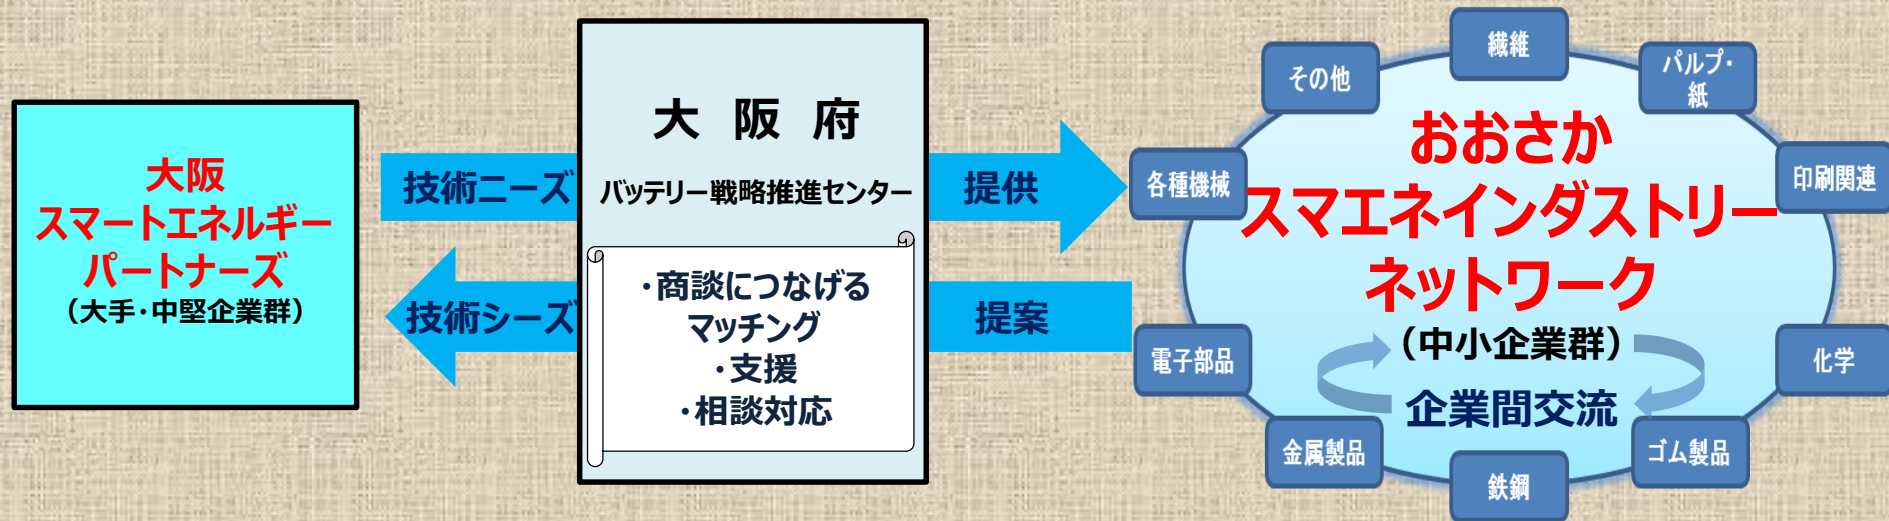

おおさかスマエネインダストリーネットワークのご案内

中小企業のスマートエネルギー分野への新規参入やビジネス拡大を支援する会員制ネットワークです！

- 【入会メリット】
- 大手・中堅企業とのビジネス機会を提供（スマートエネルギーパートナーズ企業とのマッチング）
 - 事業展開等に関する相談の実施
 - 会員間の情報交換の場の提供
 - メールマガジンの配信（行政や関係団体、企業などのスマートエネルギー分野に関する最新情報を提供）

- 【入会対象】
- 府内外の中小企業（ものづくり企業のほか、サービス提供企業も入会できます。）
 - 産業支援機関に所属（登録）コーディネーター等

【入会方法】 大阪府インターネット申請・申込みサービスによりお申しいただくか、「おおさかスマエネインダストリーネットワーク」のホームページから入会申込書をダウンロードし、メールまたはFAXでお申しいただけます。

・インターネット申請・申込みサービスのURL：