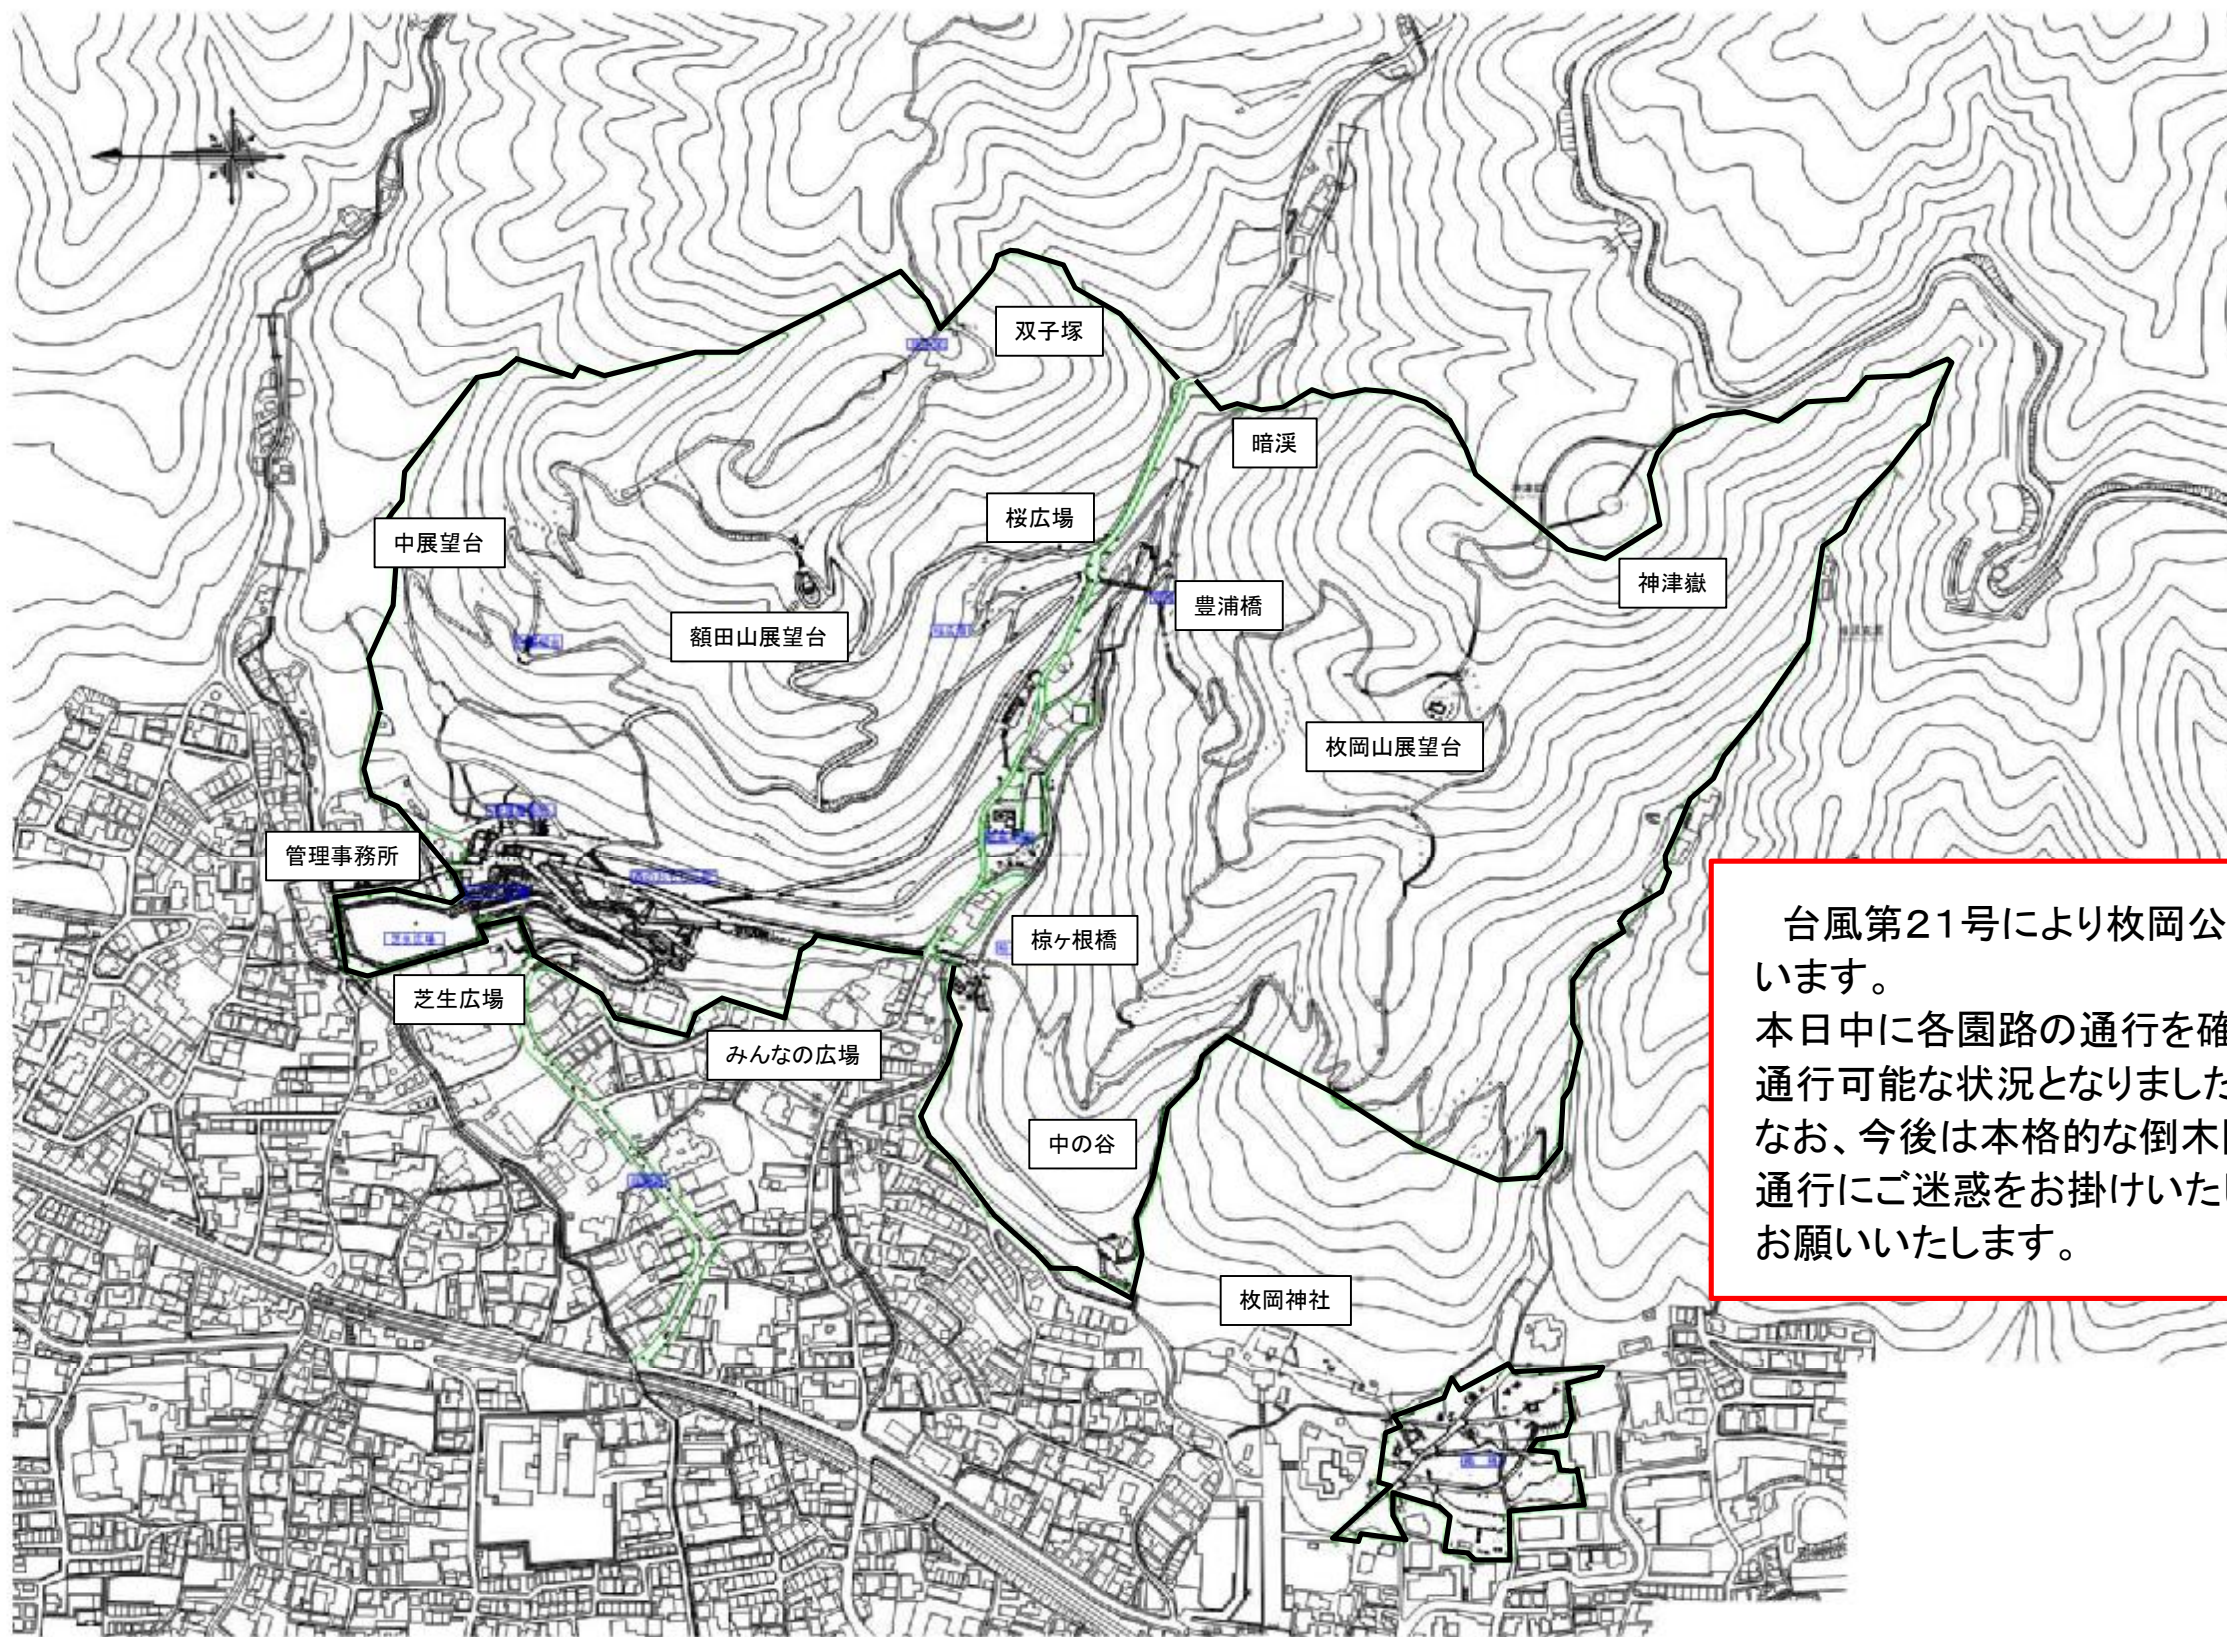

枚岡公園 (開設状況図 平成30年9月5日現在)

台風第21号により枚岡公園で倒木が多数発生しています。
本日中に各園路の通行を確保し、現在は全ルートが通行可能な状況となりました。
なお、今後は本格的な倒木除去作業を行うこともあり、通行にご迷惑をお掛けいたしますが、ご理解ご協力をお願いいたします。