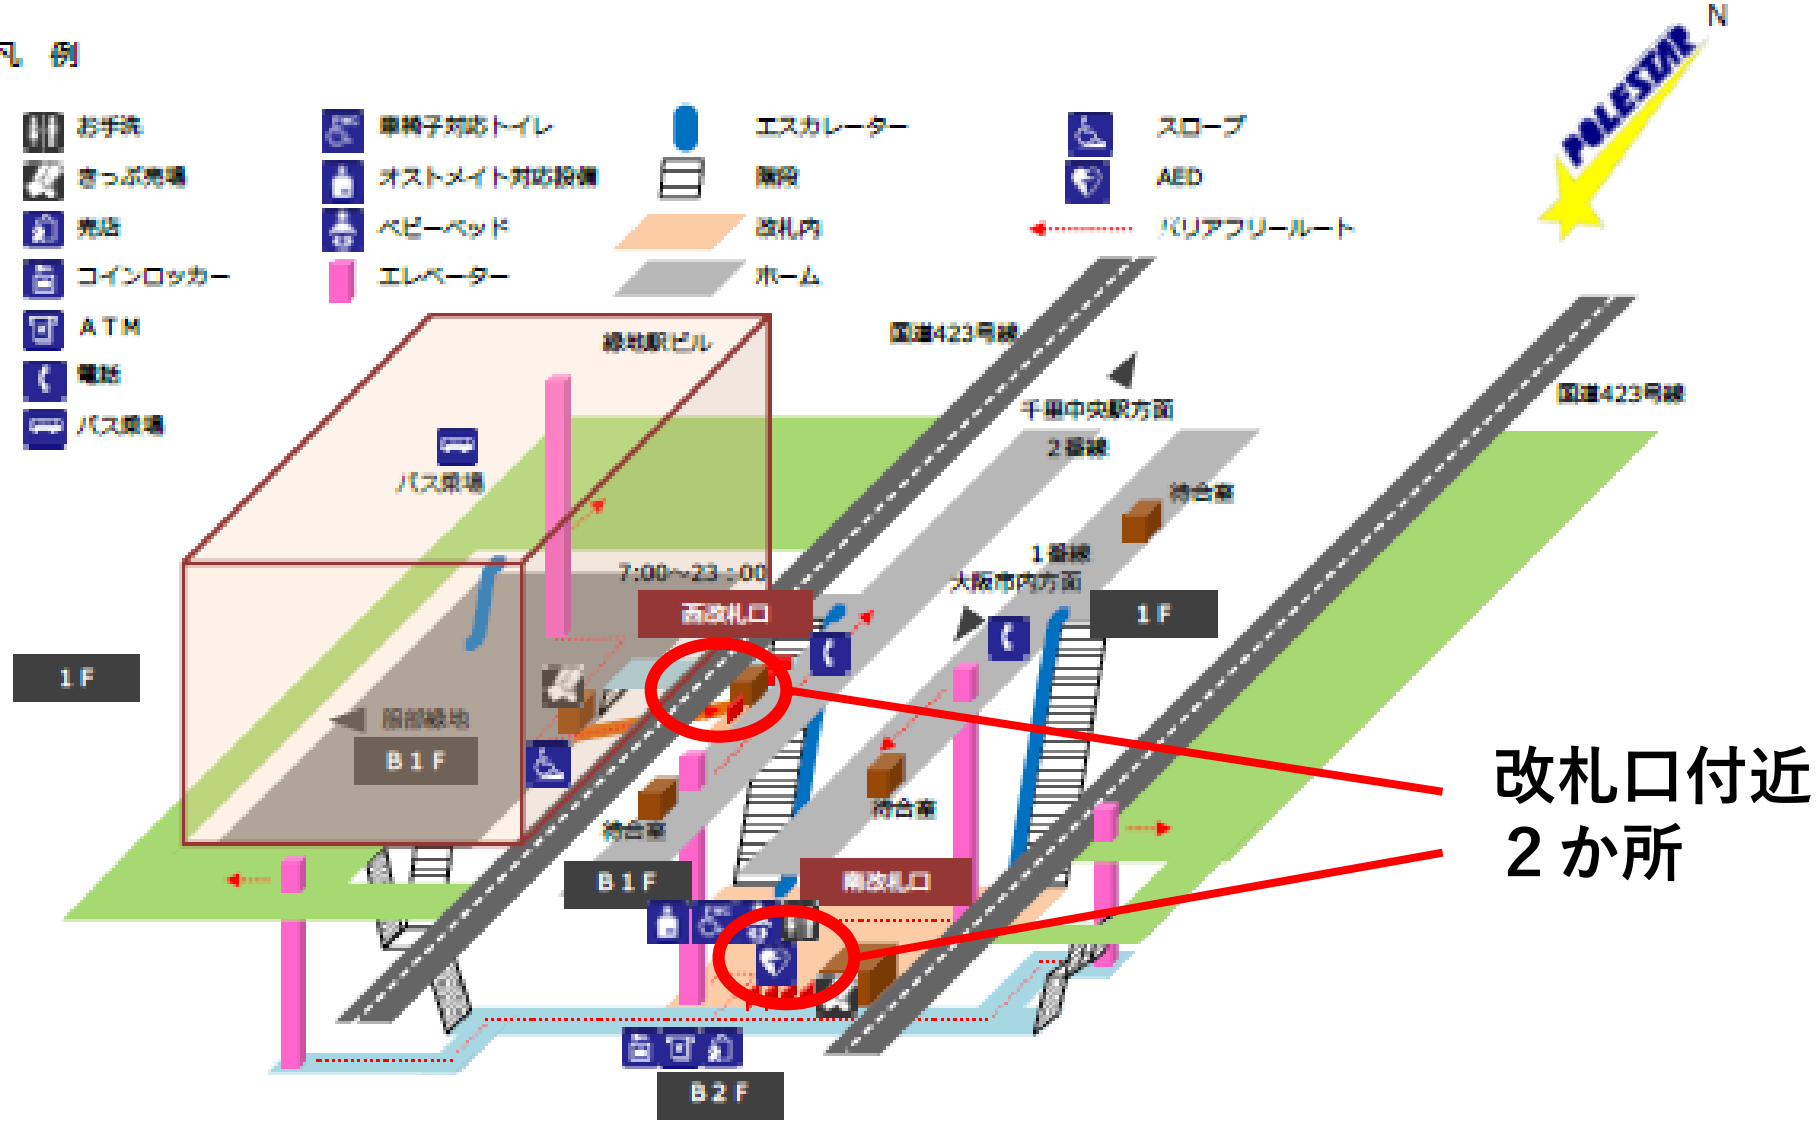

## 凡例

- お手洗
- きっぷ売場
- 売店
- コインロッカー
- ATM
- 電話
- 授乳室
- 車椅子対応トイレ
- オストメイト対応設備
- ベビーベッド
- エレベーター
- エスカレーター
- 階段
- バス乗場
- タクシー乗場

- 改札内
- ホーム
- AED
- バリアフリールート
- 駅長室

改札口付近  
6か所

## 凡例

- お手洗
- きっぷ売場
- 売店
- コインロッカー
- ATM
- 電話
- バス乗場
- タクシー乗場

- 車椅子対応トイレ
- オストメイト対応設備
- ベビーベッド
- エレベーター
- エスカレーター
- スロープ

- 階段
- 改札内
- ホーム

- バリアフリールート
- AED

改札口付近  
2か所

## 凡例

- お手洗
- きっぷ売場
- 売店
- コインロッカー
- ATM
- 電話
- バス乗場

- 車椅子対応トイレ
- オストメイト対応設備
- ベビーベッド
- エレベーター

- エスカレーター
- 階段
- 改札内
- ホーム

- スロープ
- AED
- バリアフリールート

改札口付近  
2か所