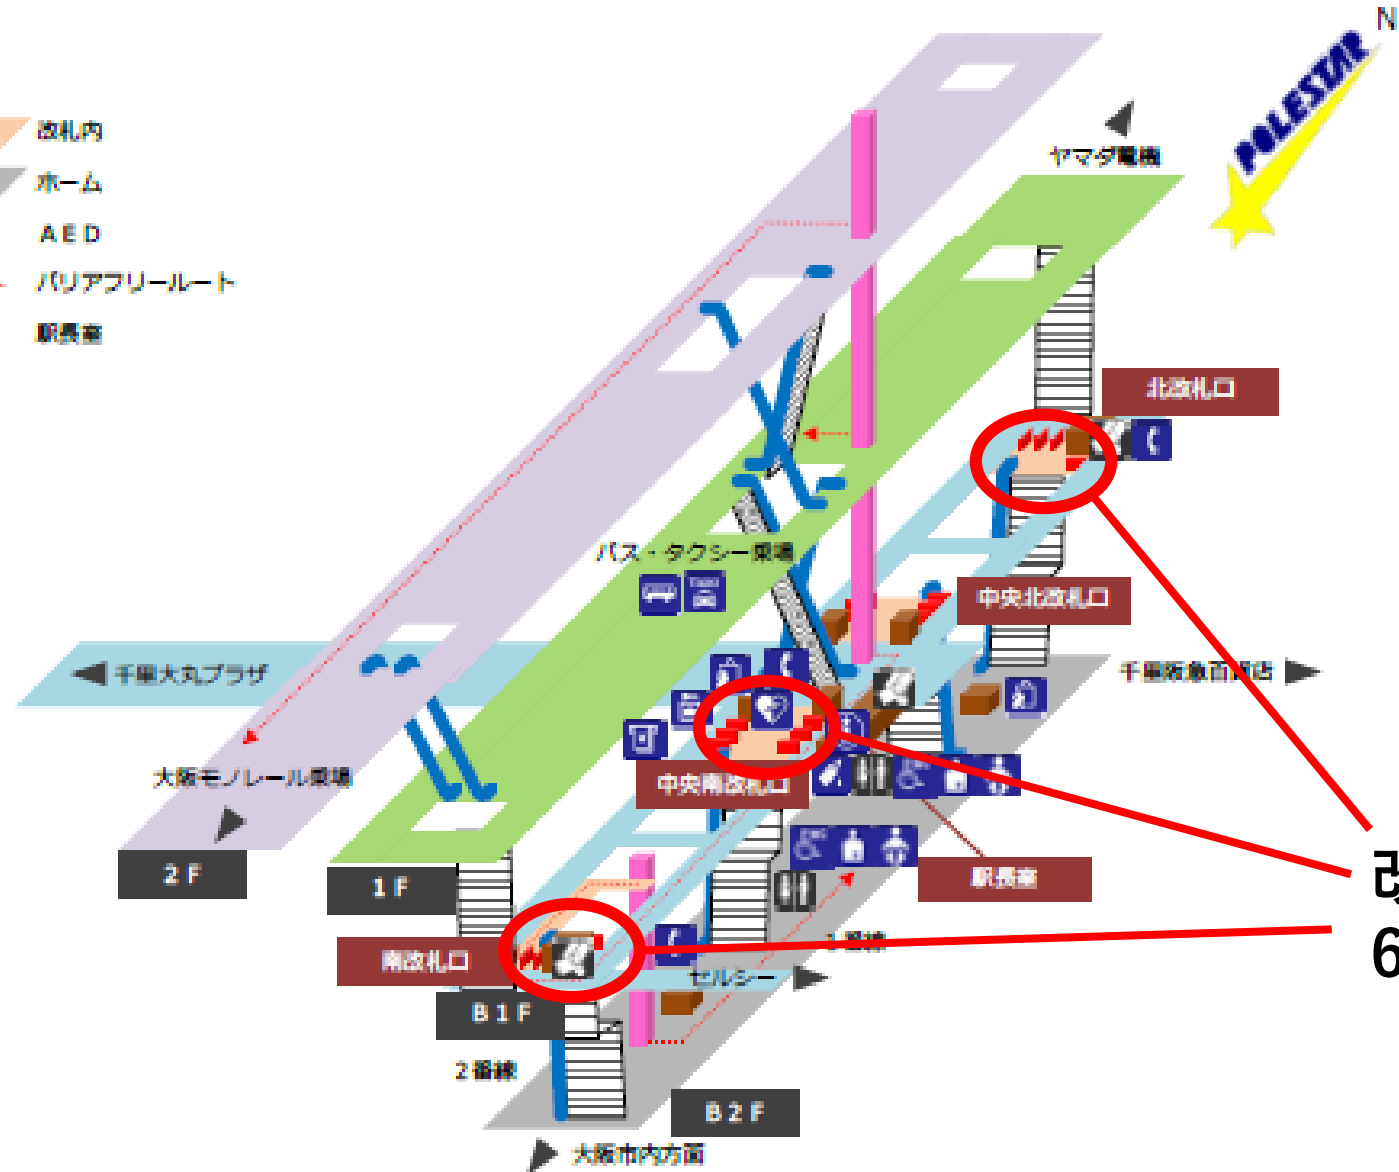

## 凡例

- お手洗
- きっぷ売場
- 売店
- コインロッカー
- ATM
- 電話
- 授乳室
- 車椅子対応トイレ
- オストメイト対応設備
- ベビーベッド
- エレベーター
- エスカレーター
- 階段
- バス乗場
- タクシー乗場

- 改札内
- ホーム
- AED
- バリアフリールート
- 駅長室

改札口付近  
6か所

# 桃山台

ももやまだい  
MOMOYAMA-DAI

## 凡例

- お手洗
- きっぷ売場
- 売店
- コインロッカー
- ATM
- 電話
- バス乗場
- タクシー乗場

- 車椅子対応トイレ
- オストメイト対応設備
- ベビーベッド
- エレベーター
- エスカレーター
- スロープ

- 階段
- 改札内
- ホーム

- バリアフリールート
- AED

改札口付近  
2か所

## 凡例

- お手洗
- きっぷ売場
- 売店
- コインロッカー
- ATM
- 電話
- バス乗場

- 車椅子対応トイレ
- オストメイト対応設備
- ベビーベッド
- エレベーター

- エスカレーター
- 階段
- 改札内
- ホーム

- スロープ
- AED
- バリアフリールート

改札口付近  
2か所