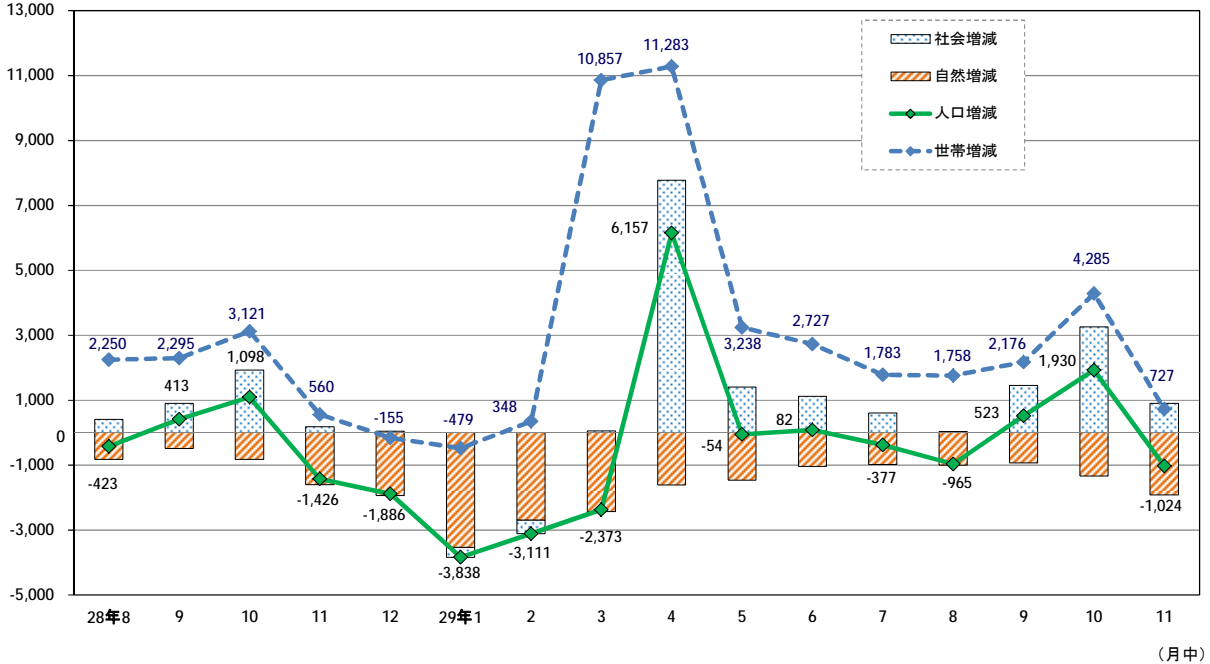

大阪府毎月推計人口

平成29年12月1日現在

人口総数	8,832,548	人
男	4,246,408	人
女	4,586,140	人

平成27年国勢調査 人口等基本集計結果を基に算出しています。

【人口の動き】

平成29年12月1日現在の大阪府の人口は、推計で8,832,548人となった。地域別にみると大阪市地域が2,714,710人、北大阪地域が1,793,652人、東大阪地域が1,988,380人、南河内地域が604,391人、泉州地域が1,731,415人となっており、前月と比べると大阪市地域及び北大阪地域で人口が増加している。

		7月	8月	9月	10月	11月	12月
人口 (人)	総数	8,832,461	8,832,084	8,831,119	8,831,642	8,833,572	8,832,548
	男	4,246,793	4,246,408	4,246,021	4,245,957	4,247,116	4,246,408
	女	4,585,668	4,585,676	4,585,098	4,585,685	4,586,456	4,586,140
	前月からの増減数	82	-377	-965	523	1,930	-1,024
	対前年同月増減数	-5,535	-5,738	-6,280	-6,170	-5,338	-4,936
世帯数 (世帯)	総数	3,994,463	3,996,246	3,998,004	4,000,180	4,004,465	4,005,192
	前月からの増減数	2,727	1,783	1,758	2,176	4,285	727

(人・世帯)

大阪府の社会増減、自然増減、人口増減、世帯増減の月別推移

【利用上の注意】

1 地域の区分

大阪市地域…… 大阪市

北大阪地域

三島地域…… 吹田市、高槻市、茨木市、摂津市、島本町
豊能地域…… 豊中市、池田市、箕面市、豊能町、能勢町

東大阪地域