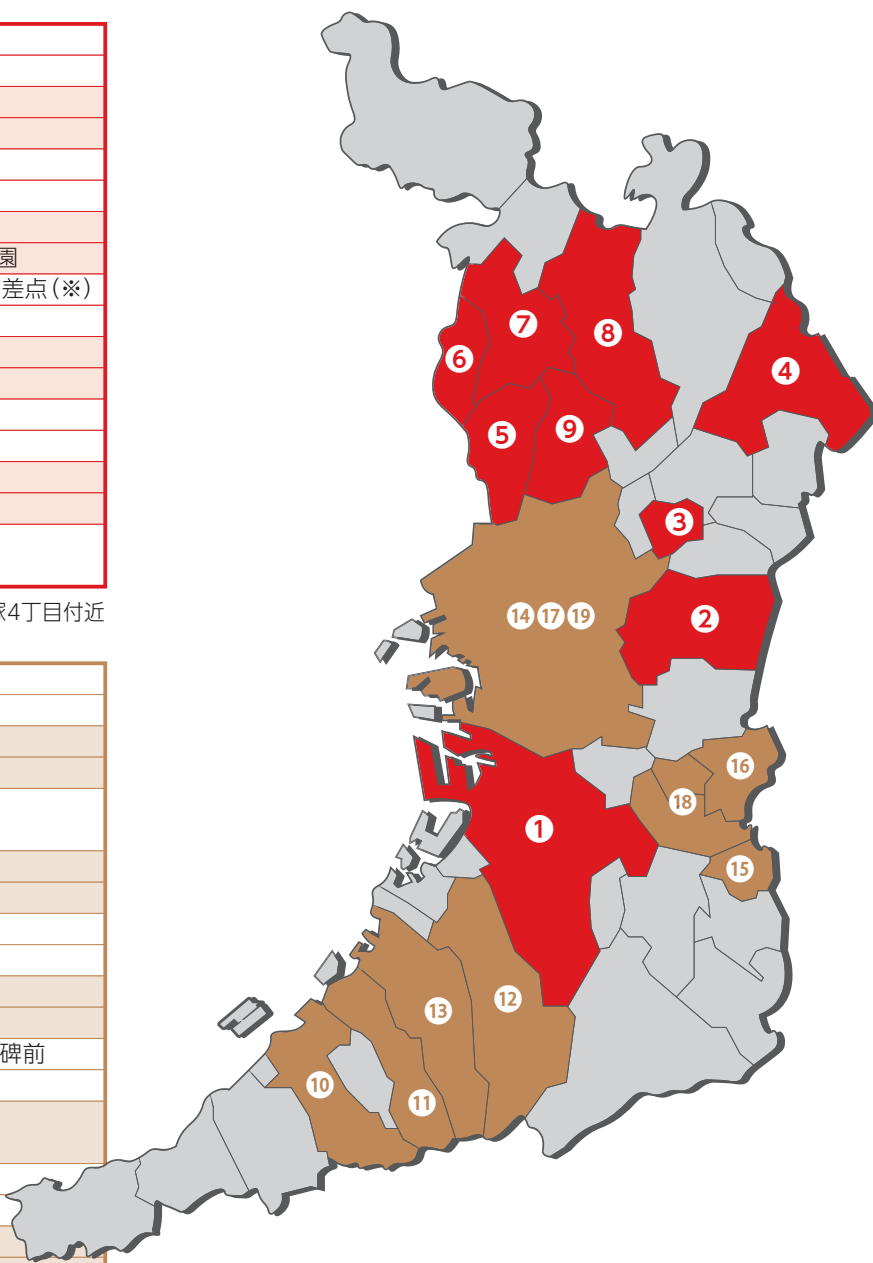

聖火リレー開催に伴い、走行ルート及び周辺道路において 大規模な交通規制が行われます

大阪府内では令和3年4月13日(火)、14日(水)の2日間、18市町で聖火リレーが開催されます。

聖火リレー当日は、走行予定時刻の前後、走行ルート及び周辺道路において、大規模な交通規制が行われ、混雑が予想されます。ルート及びその周辺にお住まいの方や事業者の方には大変ご迷惑をおかけしますが、ご理解ご協力をお願いします。

※ルート及び交通規制の詳細は、以下のホームページ(URL)をご確認ください。

●4月13日(火曜日)

①堺市	07:55 発	大仙公園いこいの広場
	08:37 着	さかい利晶の杜
②東大阪市	09:54 発	若江岩田駅東側
	10:21 着	花園ラグビー場
③門真市	11:00 発	三島神社周辺
	11:12 着	三島小学校グラウンド
④枚方市	12:47 発	枚方公園駅西口広場
	13:27 着	枚方市役所前 岡東中央公園
⑤豊中市	14:00 発	コンビニエンスストア北側交差点(※)
	14:10 着	長興寺北1交差点付近
⑥池田市	15:09 発	ダイハツ工業
	15:52 着	池田市立池田小学校
⑦箕面市	17:02 発	箕面市立かやの広場
	17:39 着	芦原公園
⑧茨木市	18:52 発	畑田東交差点南
	19:20 着	中央公園南グラウンド
⑨吹田市	19:32 発	
	19:44 着	万博記念公園内

※中桜塚4丁目付近

●4月14日(水曜日)

⑩泉佐野市	09:04 発	りんくうアイスパーク
	09:38 着	泉佐野駅前
⑪貝塚市	10:38 発	日本生命体育館前
	11:19 着	貝塚市立第一中学校運動場
⑫和泉市	12:45 発	池上曽根史跡公園内
	13:00 着	
⑬岸和田市	13:22 発	春木本町だんじり小屋付近
	13:55 着	岸和田城
⑭大阪市	14:10 発	淀屋橋8番出口付近
	14:20 着	東館北側入り口
⑮太子町	15:21 発	道の駅 近つ飛鳥の里太子
	15:53 着	太子・和みの広場
⑯柏原市	15:58 発	玉手山公園 後藤又兵衛の碑前
	16:18 着	玉手中学校
⑰大阪市	16:30 発	
	16:40 着	NTT西日本本社ビル内
⑱羽曳野市 藤井寺市	16:53 発	古市駅西駐車場
	17:27 着	応神陵前交差点
⑲大阪市	18:34 発	大阪城公園内(大阪府庁前)
	19:40 着	大阪市中央公会堂

※沿道における聖火ランナーの走行の様子は、NHKの聖火リレーライブストーリーミング特設サイト(<https://sports.nhk.or.jp/olympic/torch/>)のライブ中継(インターネット)で視聴いただくことが可能です。沿道の密集を避けるために、ライブ中継もご覧ください。

※出発及び到着の時間については、当日の実施状況により変更となる場合があります。

【お問い合わせ先】東京2020オリンピック聖火リレー大阪府実行委員会

TEL.06-6210-9308 (大阪府府民文化部文化・スポーツ室スポーツ振興課)

東京2020公式ウェブサイト オリンピック聖火リレールート情報 大阪府
<https://tokyo2020.org/ja/torch/route/osaka/>

大阪府内での聖火リレー開催に伴う交通規制情報
<http://www.pref.osaka.lg.jp/sportsshinko/tokyo2020/kisei.html>