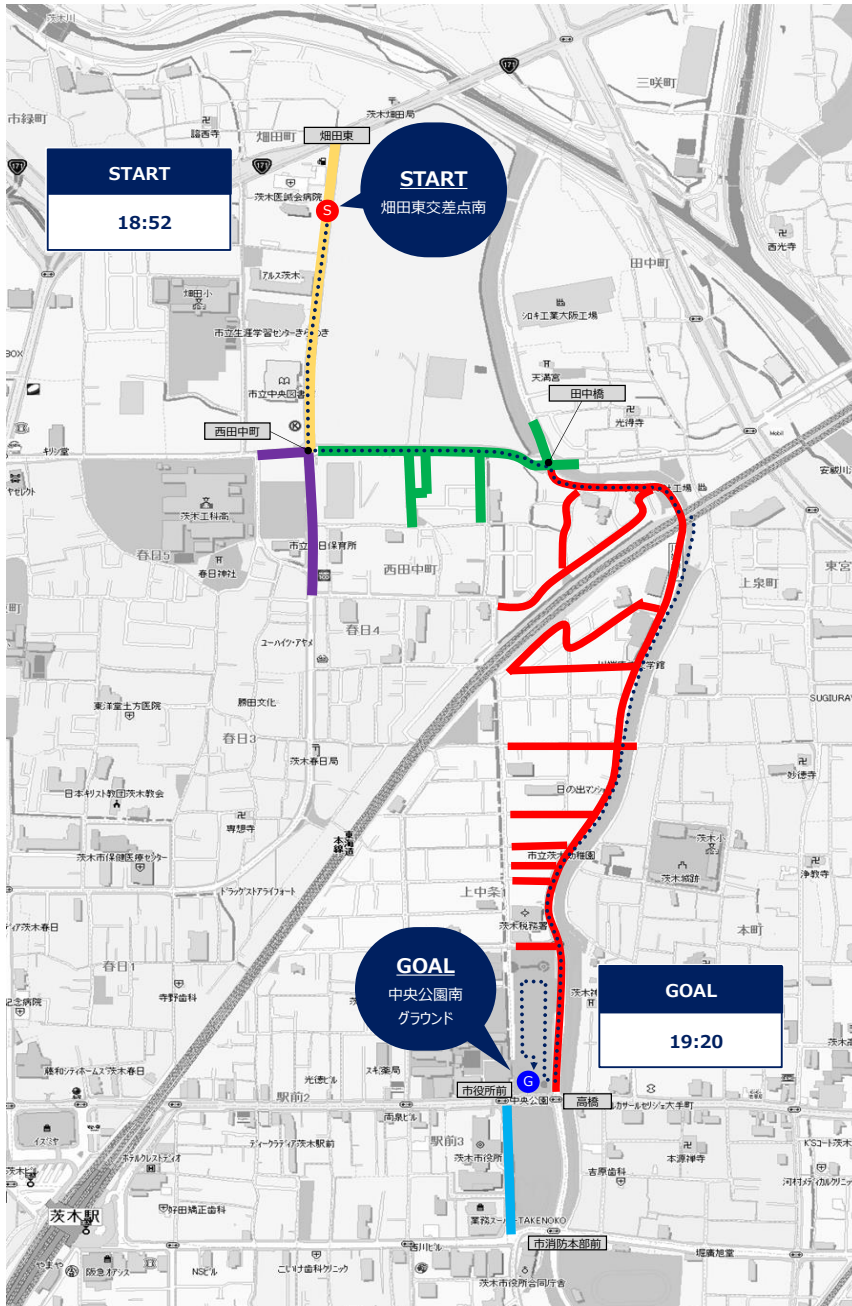

交通規制にご協力を

4月13日(火) 17:30～20:30(予定)

※周辺道路でも混雑が予想されますので、マイカー利用の自粛をお願いします。

■ 一次規制	18:09～19:05
■ 二次規制	18:19～19:35
■ 三次規制	18:23～19:00
■ 四次規制	18:23～19:05
■ 五次規制	18:46～19:50
.....➤	リレールート
地点名 ランナー時間	