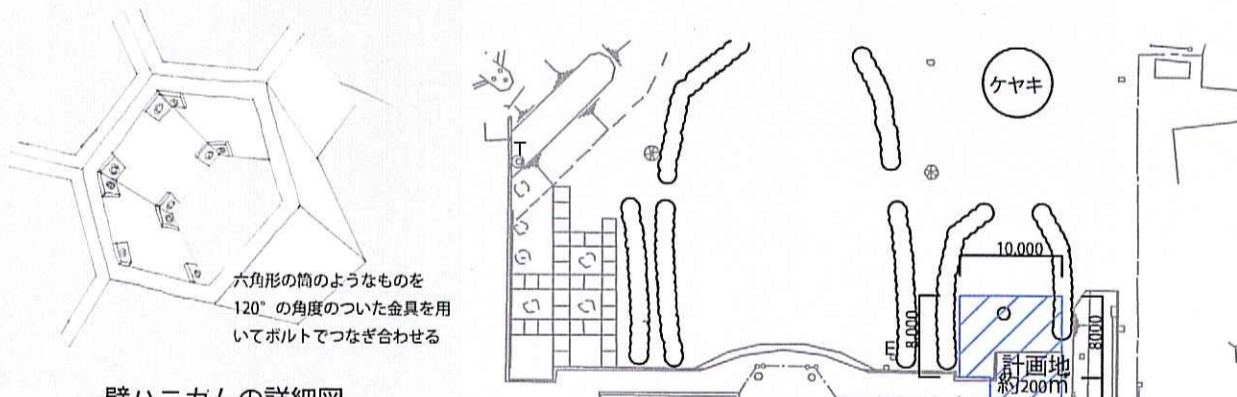

Growing up

「Growing up」はみんなで作くりあげる未完成の休憩所です。
 植物の成長過程の中で、人が協力したり、話をしたり、間接的にかかわるといったコミュニケーションが生まれます。
 それは、イベントやイルミネーションの飾りつけの過程の中でも同じこと、1年を通して楽しむことができます。
 その過程を繰り返すうちに休憩所がより良いものになってきます。
 四季やイベントを楽しむとともに、植物を通してコミュニケーションを育む空間となり、
 植物や、人間関係だけでなく休憩所そのものも育ちます。

近くの小学校と協力して、子供に植物を育ててもらったり、イベントの小物を作ってもらって休憩所に手を加えていく

ハニカムの穴をくくったり、のぞいたりして遊ぶ

ハニカムの段差を楽しむ

影を楽しむ

仕上表	
屋根	アルミパネル
柱	鉄骨柱 100φ
壁	耐候性塗料
壁	集成材 耐候性塗料 (ハニカム構造)
建築面積	
A	3000×20000
B	3500×5000
C	2500×1500×1/2
合計	79.4㎡