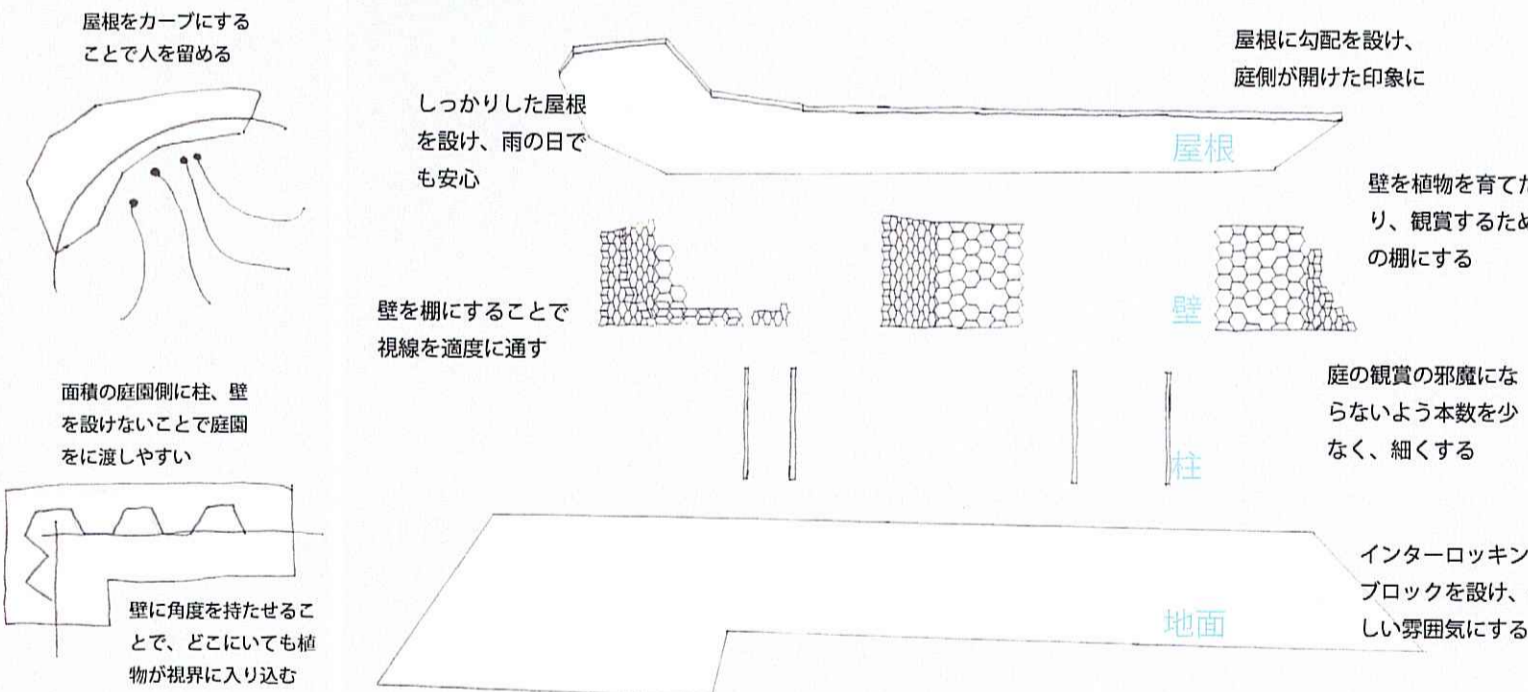

Growing up

「Growing up」はみんなで作くりあげる未完成の休憩所です。
 植物の成長過程の中で、人が協力したり、話をしたり、間接的にかかわるといったコミュニケーションが生まれます。
 それは、イベントやイルミネーションの飾りつけの過程の中でも同じこと、1年を通して楽しむことができます。
 その過程を繰り返すうちに休憩所がより良いものになってきます。
 四季やイベントを楽しむとともに、植物を通してコミュニケーションを育む空間となり、
 植物や、人間関係だけでなく休憩所そのものも育ちます。

近くの小学校と協力して、子供に植物を育ててもらったり、イベントの小物を作ってもらって休憩所に手を加えていく

ハニカムの穴をくくったり、のぞいたりして遊ぶ

ハニカムの段差を楽しむ

影を楽しむ

仕上表	
屋根	アルミパネル
柱	鉄骨柱 100φ
壁	耐候性塗料
壁	集成材 耐候性塗料 (ハニカム構造)
建築面積	
A	3000×20000
B	3500×5000
C	2500×1500×1/2
合計	79.4㎡