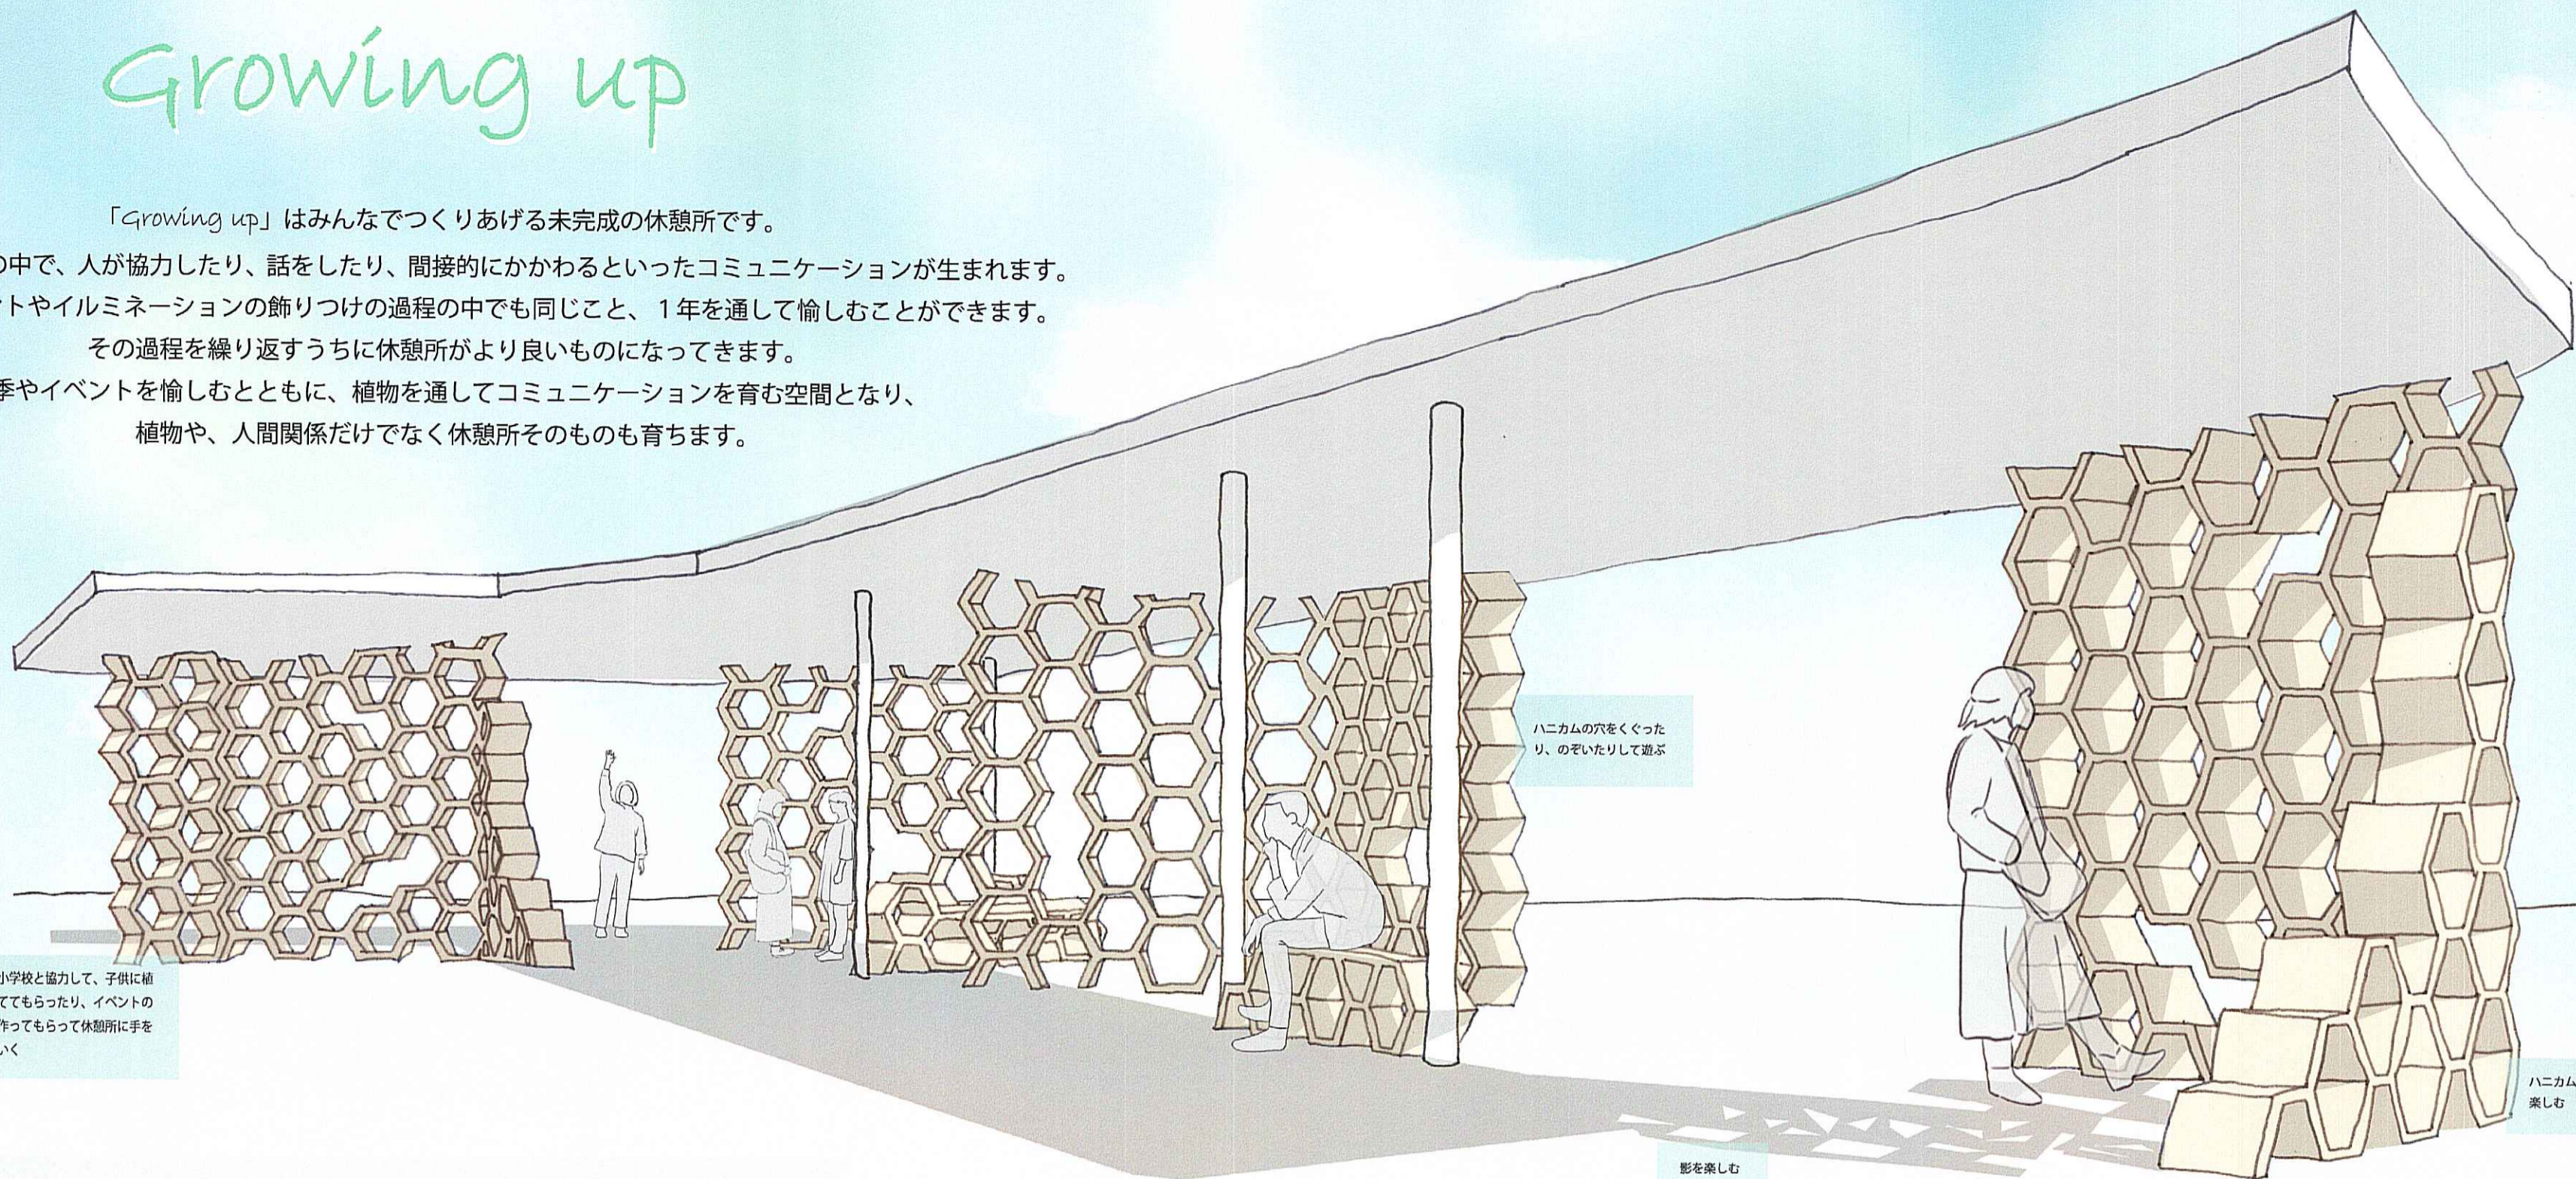

Growing up

「Growing up」はみんなで作くりあげる未完成の休憩所です。
 植物の成長過程の中で、人が協力したり、話をしたり、間接的にかかわるといったコミュニケーションが生まれます。
 それは、イベントやイルミネーションの飾りつけの過程の中でも同じこと、1年を通して楽しむことができます。
 その過程を繰り返すうちに休憩所がより良いものになってきます。
 四季やイベントを楽しむとともに、植物を通してコミュニケーションを育む空間となり、
 植物や、人間関係だけでなく休憩所そのものも育ちます。

近くの小学校と協力して、子供に植物を育ててもらったり、イベントの小物を作ってもらって休憩所に手を加えていく

ハニカムの穴をくくったり、のぞいたりして遊ぶ

ハニカムの段差を楽しむ

影を楽しむ

仕上表	
屋根	アルミパネル
柱	鉄骨柱 100φ
壁	耐候性塗料
壁	集成材 耐候性塗料 (ハニカム構造)
建築面積	
A	3000×20000
B	3500×5000
C	2500×1500×1/2
合計	79.4㎡