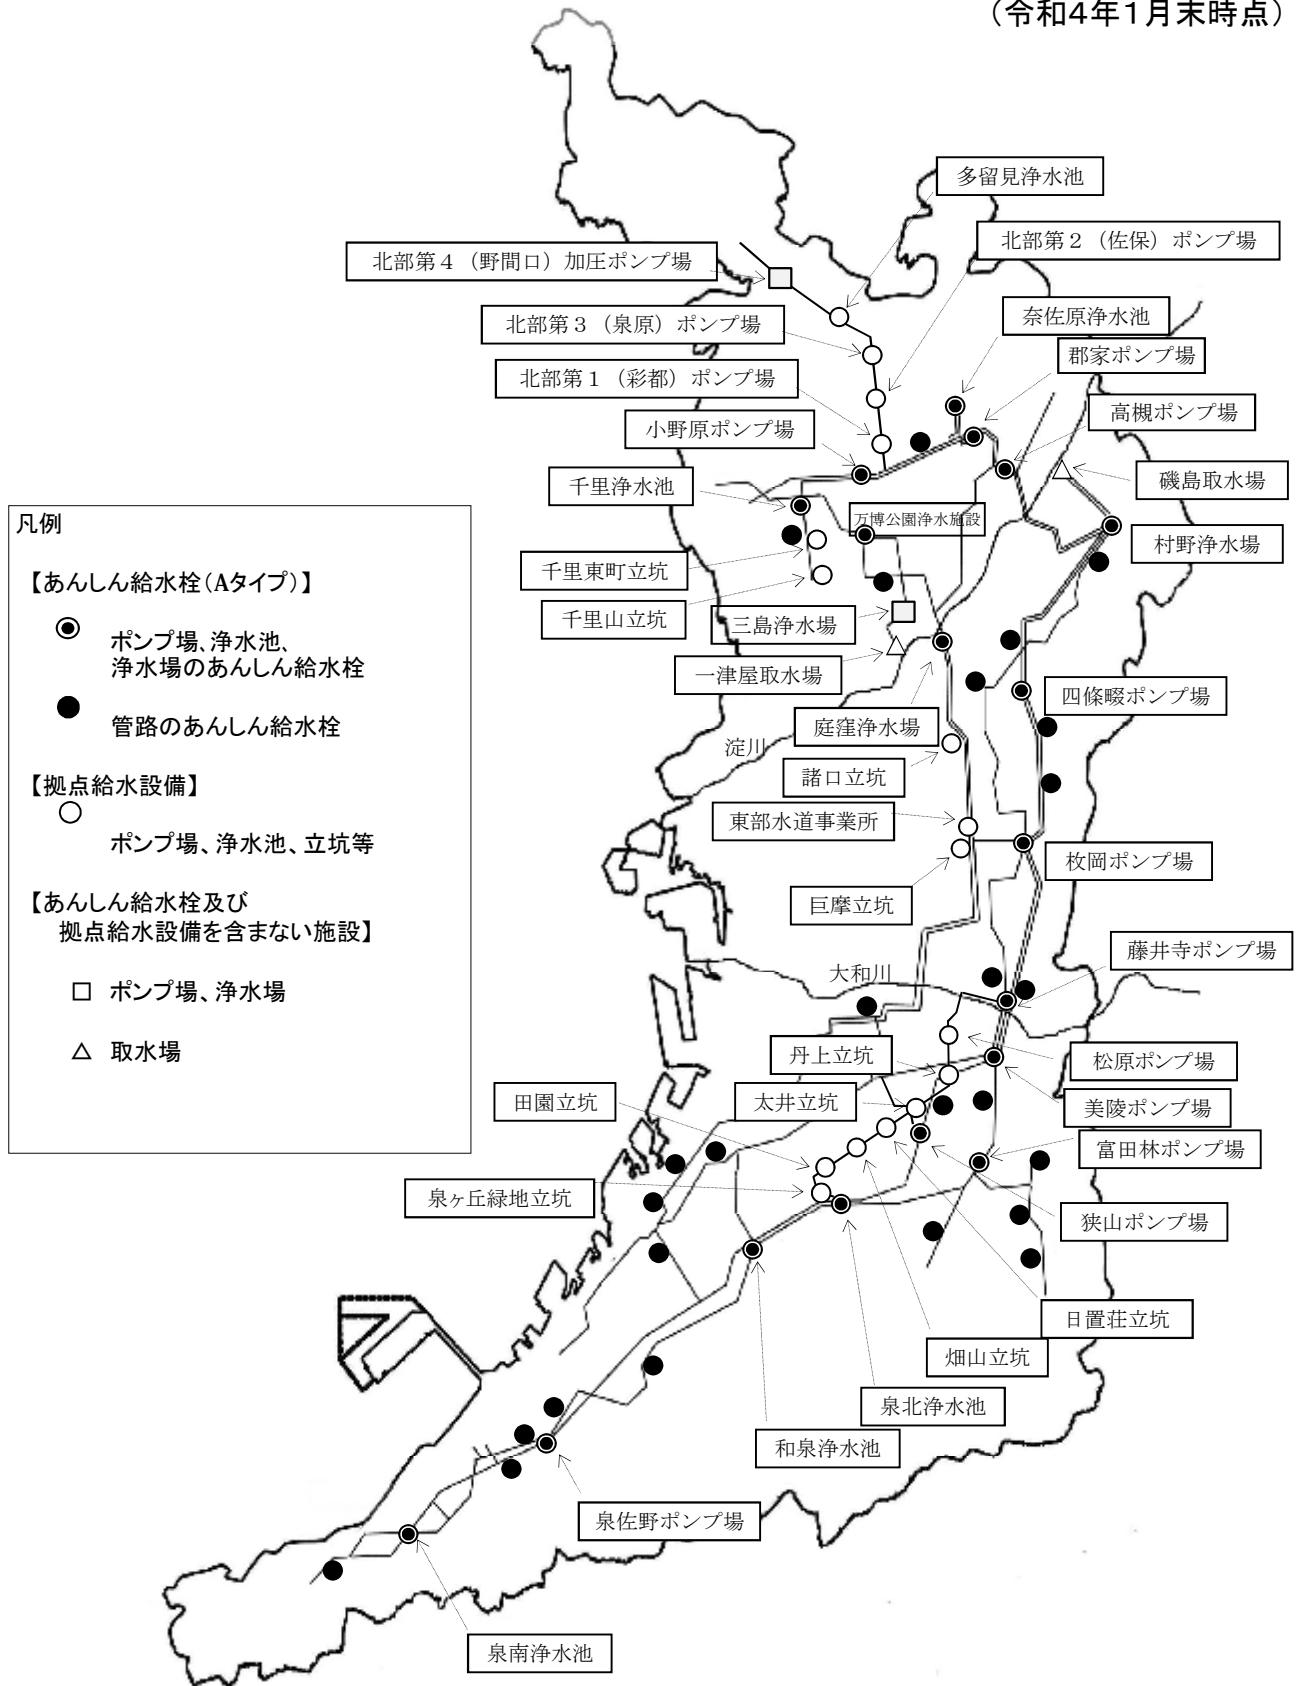

大阪広域水道企業団系統図及びあんしん給水栓等位置図

(令和4年1月末時点)

(注意)あんしん給水栓 : 大阪広域水道企業団が送水していない場合に使用できる箇所のみ掲載