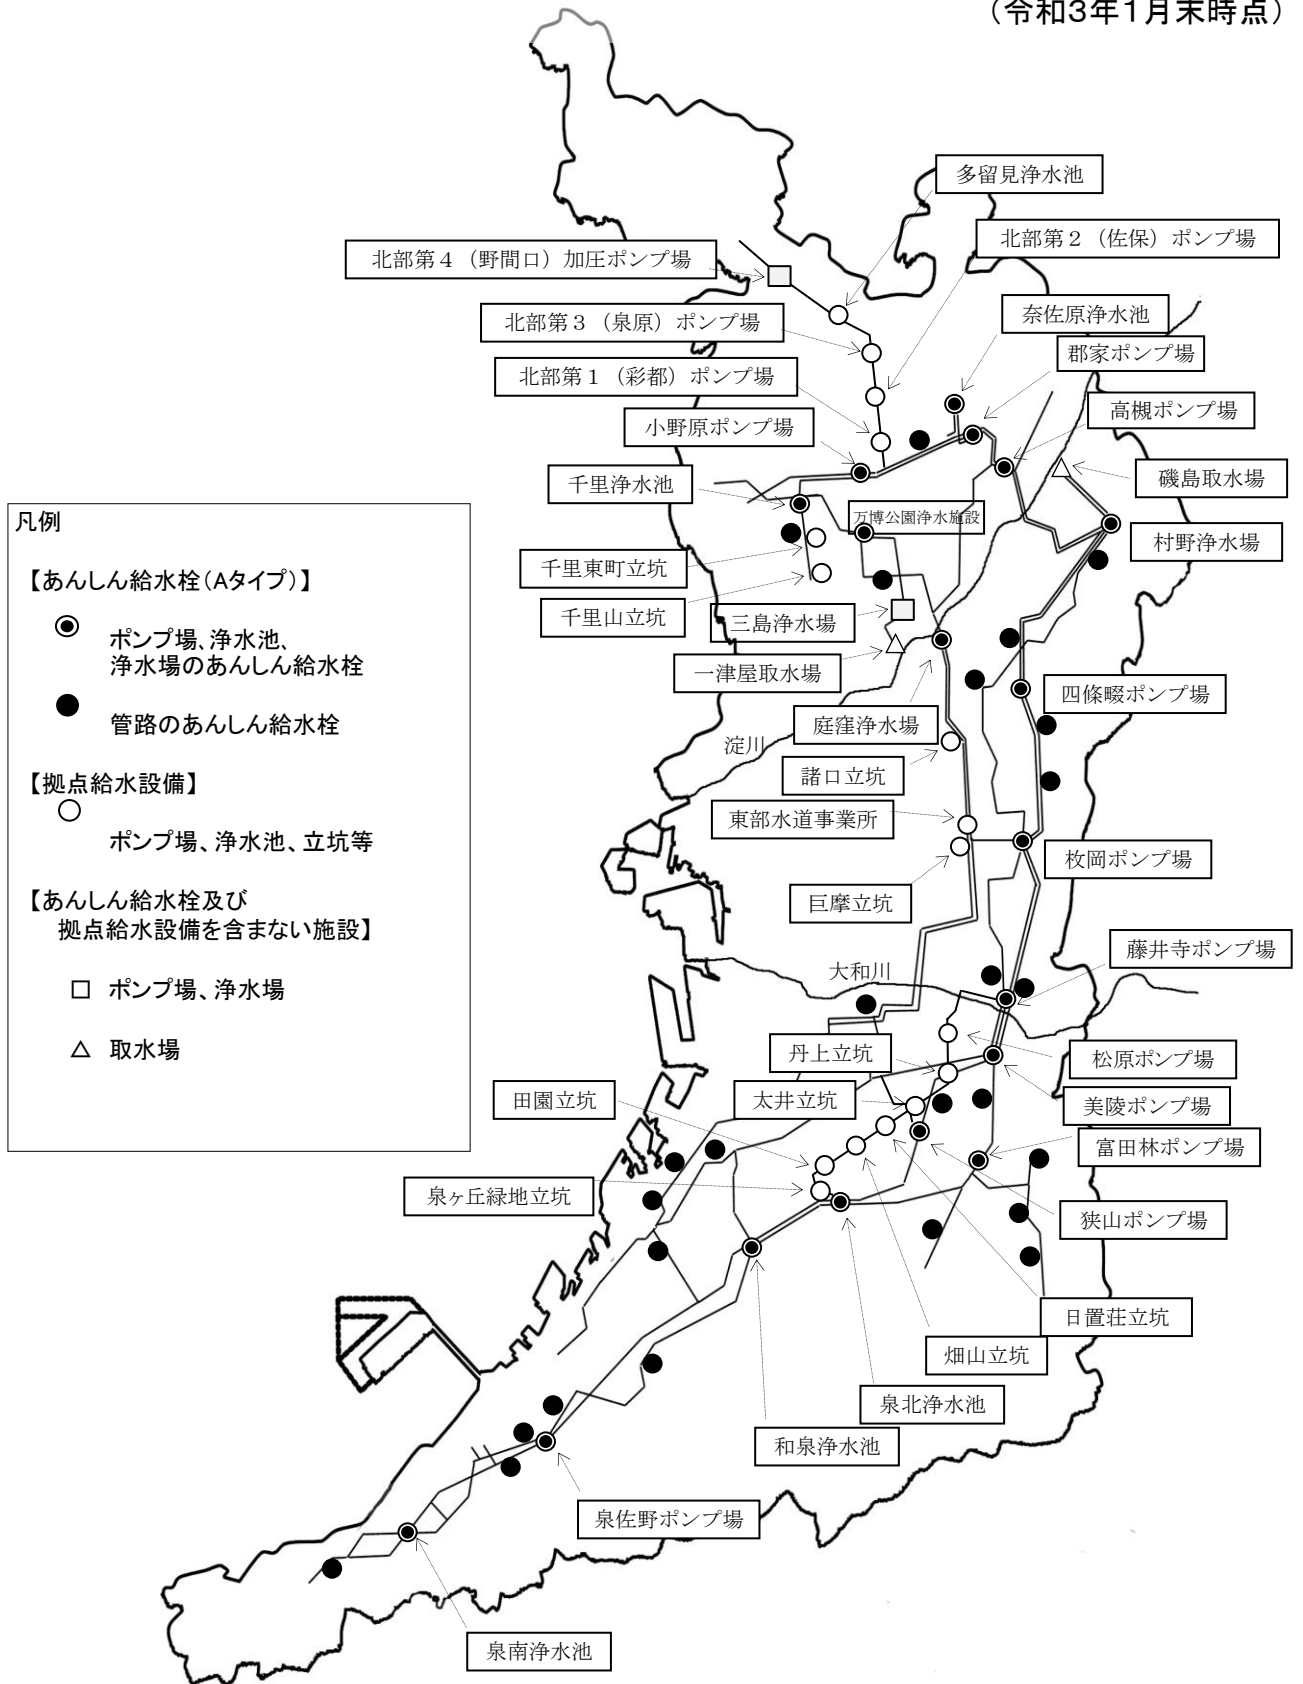

大阪広域水道企業団系統図及びあんしん給水栓等位置図

(令和3年1月末時点)

(注意)あんしん給水栓 : 大阪広域水道企業団が送水していない場合に使用できる箇所のみ掲載