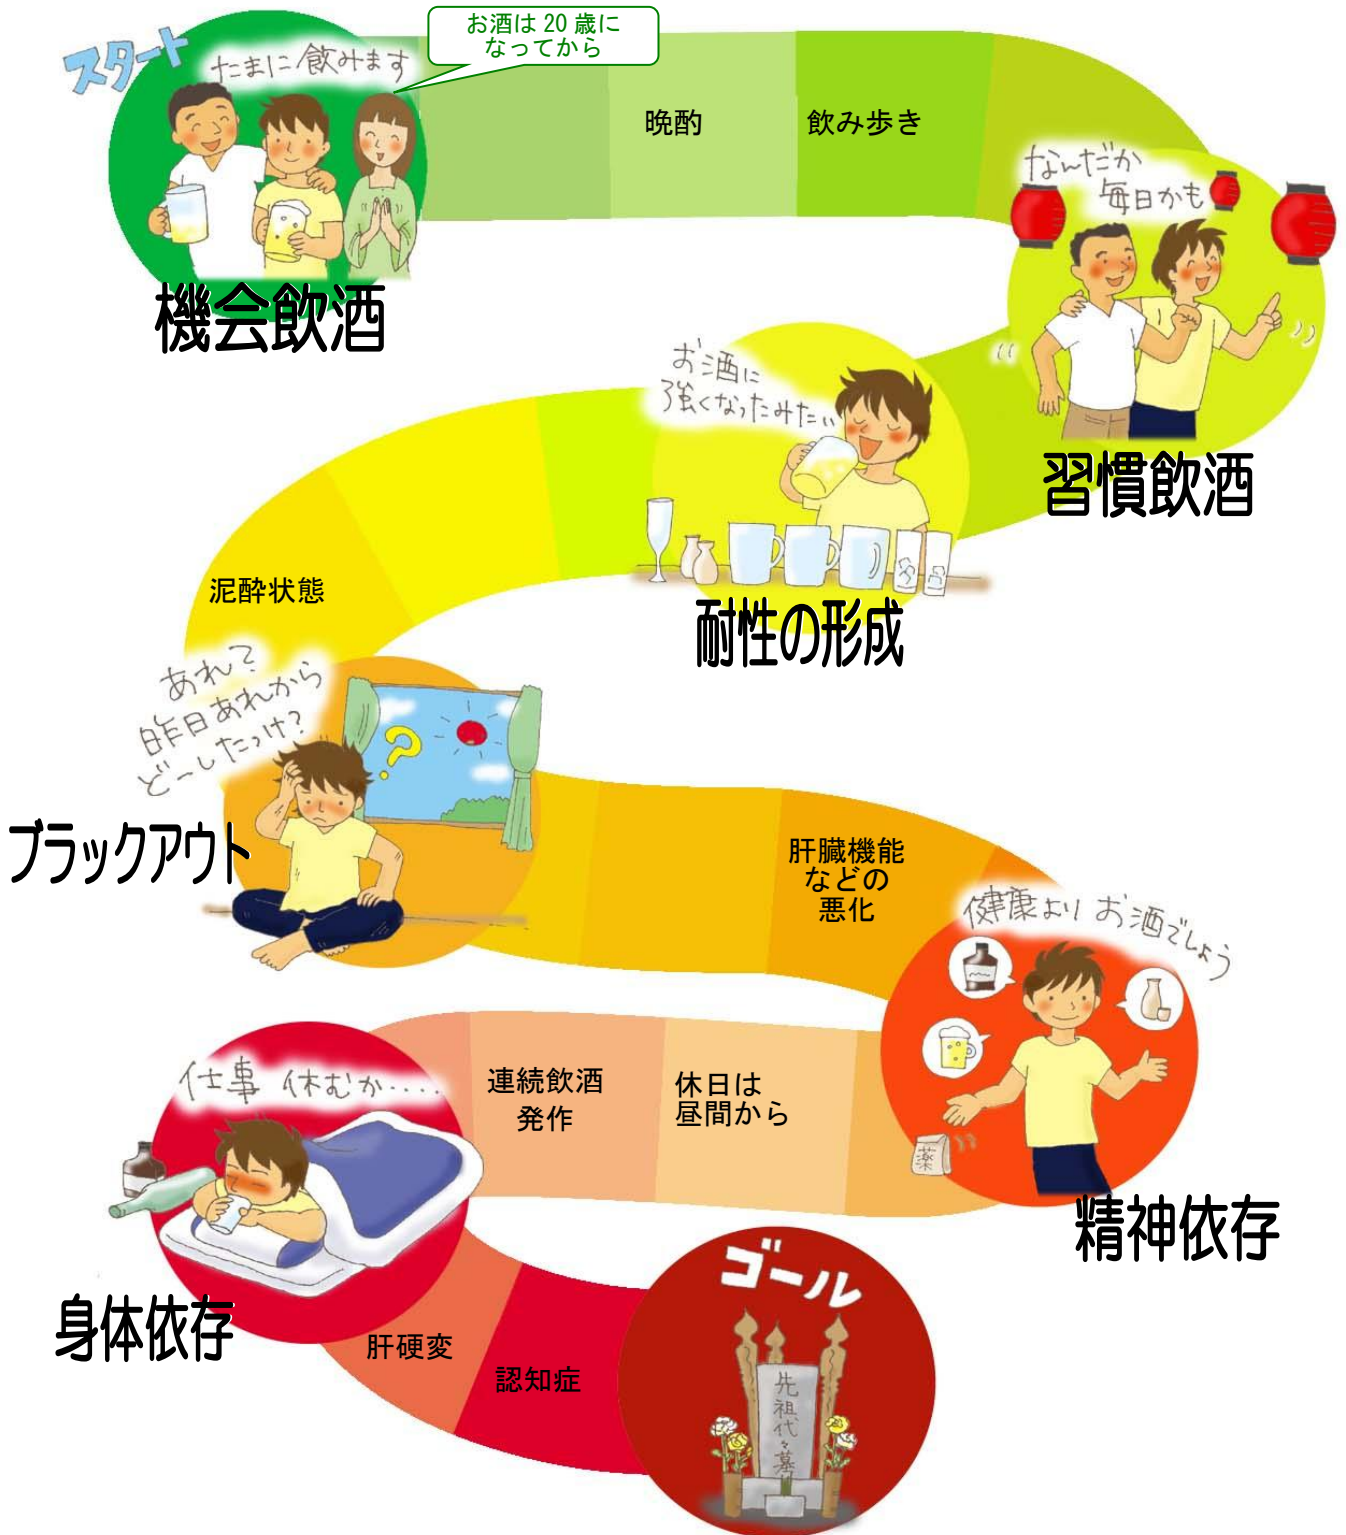

アルコール依存症への平均的なプロセス

引用：冊子「飲酒運転に潜むアルコール依存症」
編集 関西アルコール関連問題学会