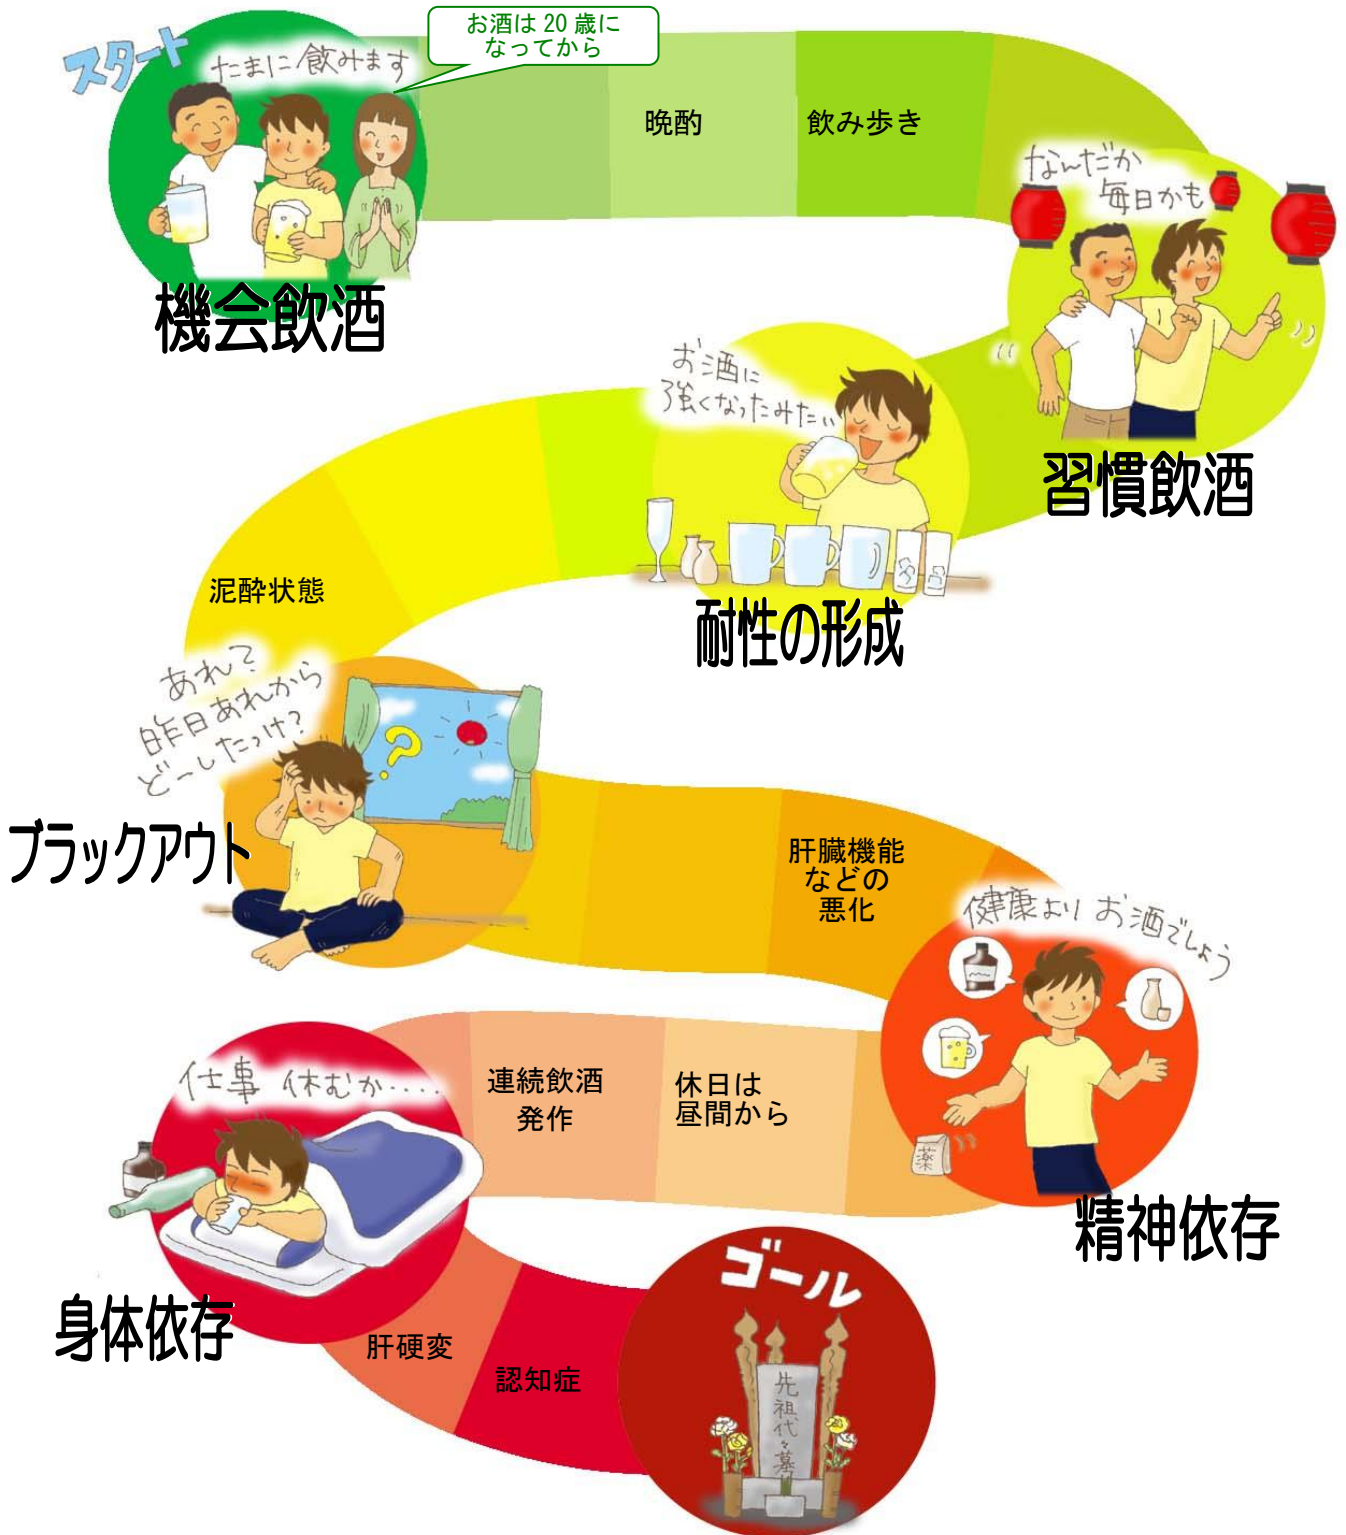

アルコール依存症への平均的なプロセス

引用：冊子「飲酒運転に潜むアルコール依存症」
編集 関西アルコール関連問題学会