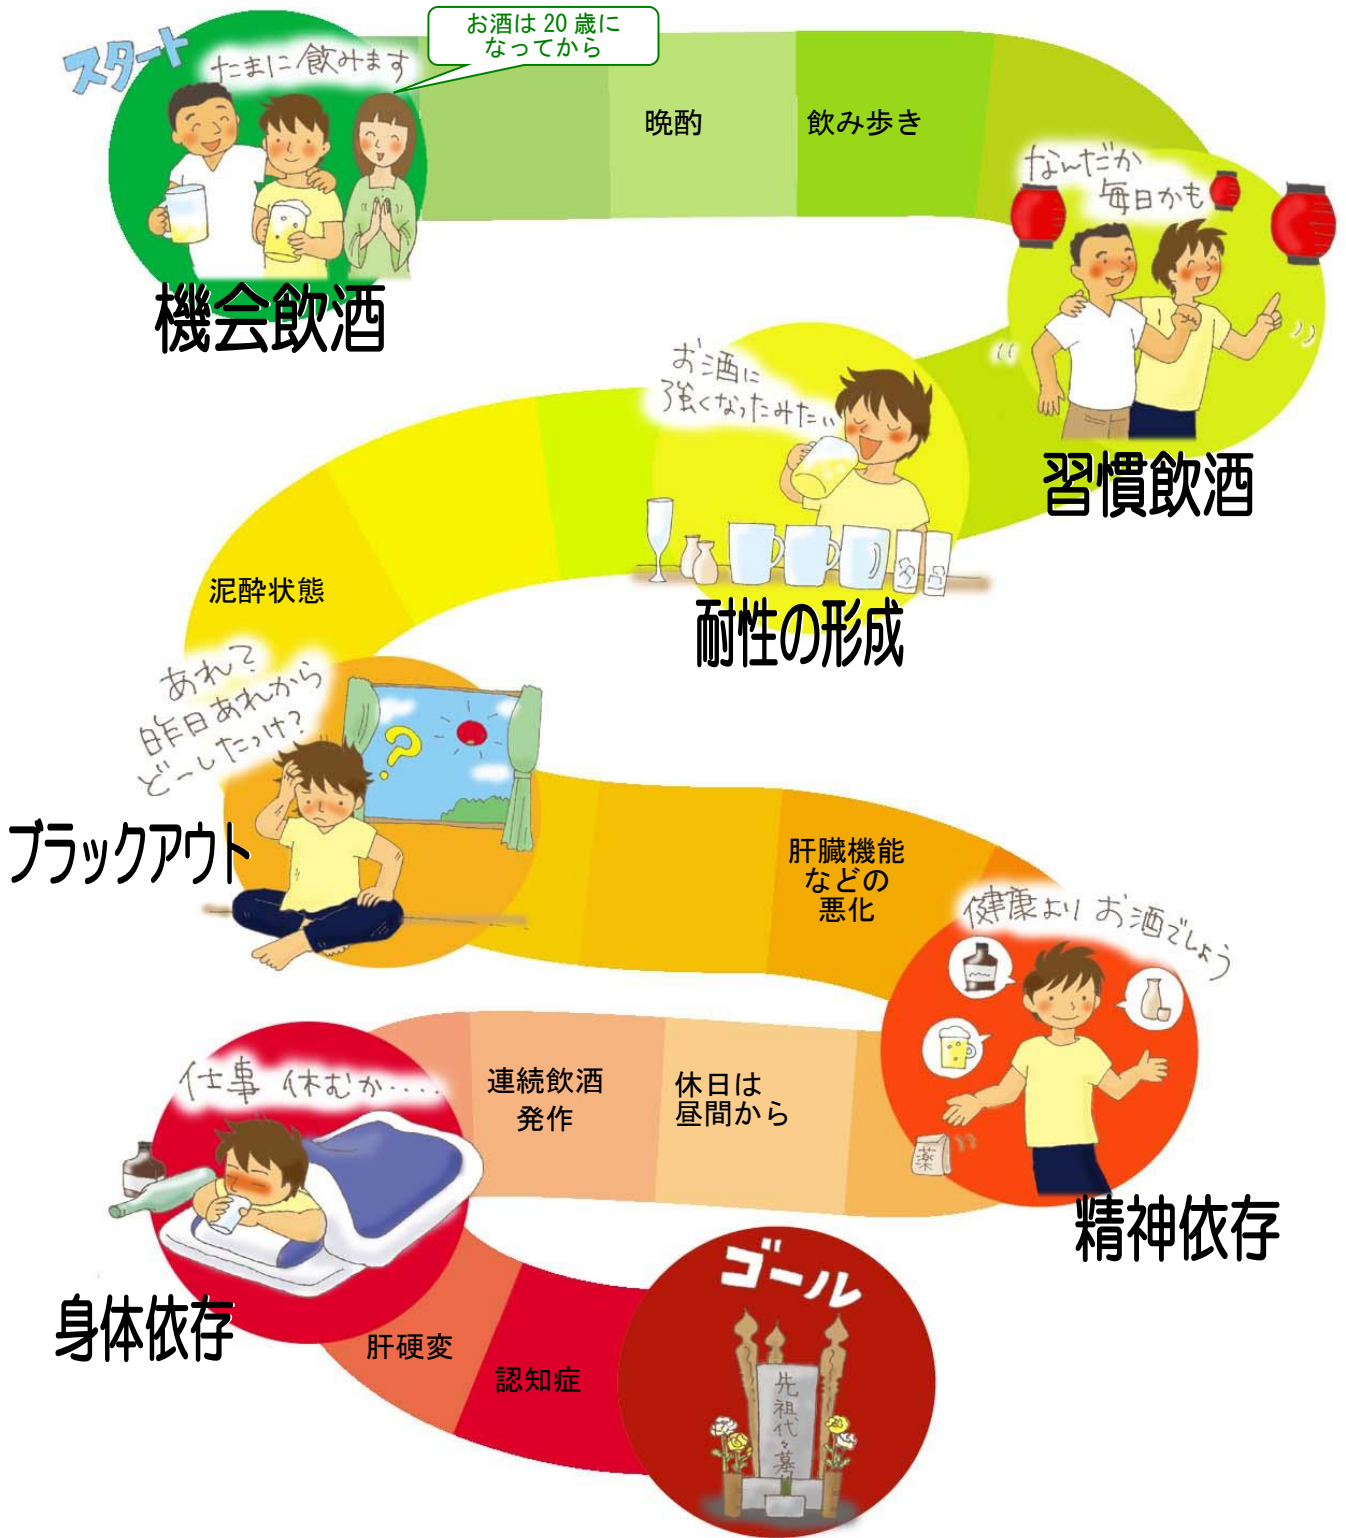

# アルコール依存症への平均的なプロセス

引用：冊子「飲酒運転に潜むアルコール依存症」  
編集 関西アルコール関連問題学会