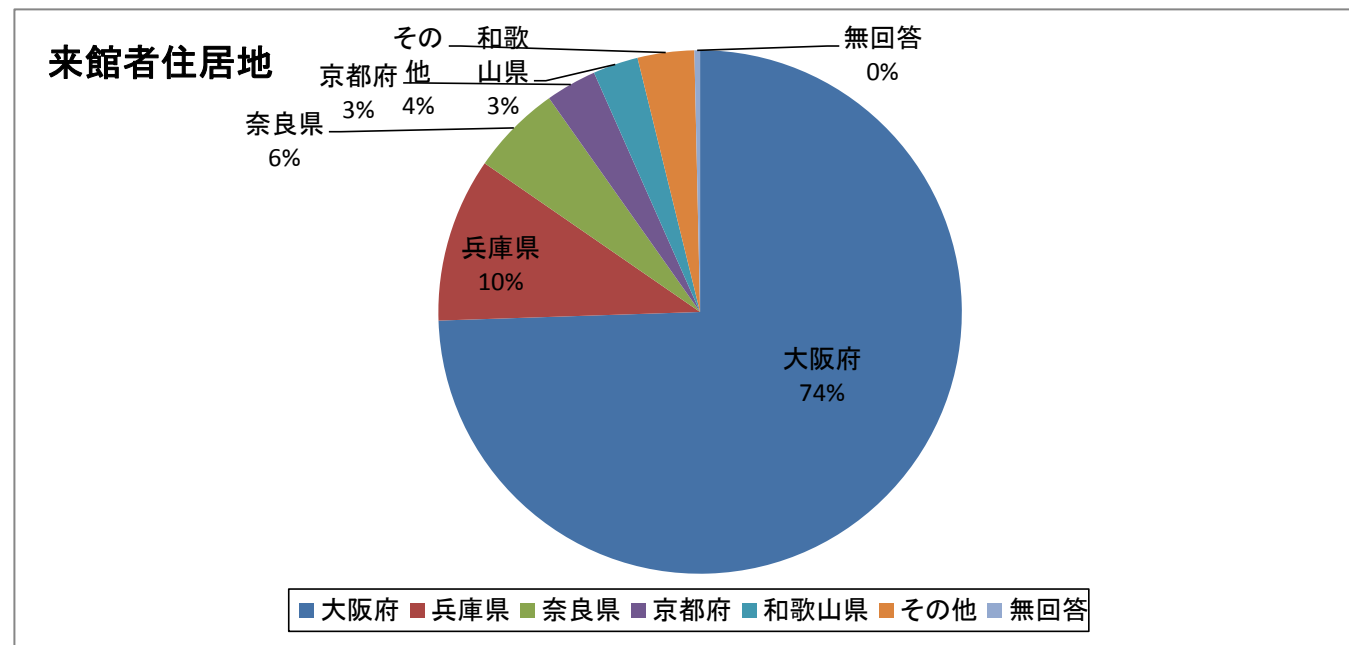

[1-2] その他の内訳

	回答数
①団体できた	31
②家族・友だちときた	24
③天候/天気が悪かったから	5
④誘われて/連れられて	12
⑤前から知っていたから	1
⑥初めて	6
⑦遊びにきた	14
⑧パスポートを持ってから	6
⑨楽しいから	15
⑩その他	22
⑪無回答	17
合計	153

[2] またきたいとおもいますか？

	回答数
①絶対来たい	365
②来たい	244
③来たくない	10
④無回答	43
合計	662

[3] ビッグバンにてんすうをつけてください

	回答数
①50点以下	15
②50点台	10
③60点台	11
④70点台	24
⑤80点台	53
⑥90点台	101
⑦100点	394
⑧無回答	54
合計	662

大人向けアンケート結果

- ・実施期間：平成29年4月1日（土）～平成30年3月31日（土）
- ・回収枚数：286枚

[1] どちらからお越しですか？

	大阪府	兵庫県	奈良県	京都府	和歌山県	その他	無回答	合計
回答数	213	29	16	9	8	10	1	0

[1-2] どちらからお越しですか？ 大阪府内 内訳

	堺市	大阪市	和泉市	貝塚市	吹田市	岸和田市	枚方市	その他	合計
回答数	77	43	9	7	6	5	4	62	213

[2] 総合的な満足度はいかがでしたか？

	回答数
①大変満足	135
②満足	104
③不満	10
④大変不満	4
⑤無回答	33
合計	286

[3] 当館スタッフの対応はいかがでしたでしょうか？

	回答数
①すごくよかった	119
②よかった	134
③少し不満	24
④多いに不満	5
⑤無回答	4
合計	286