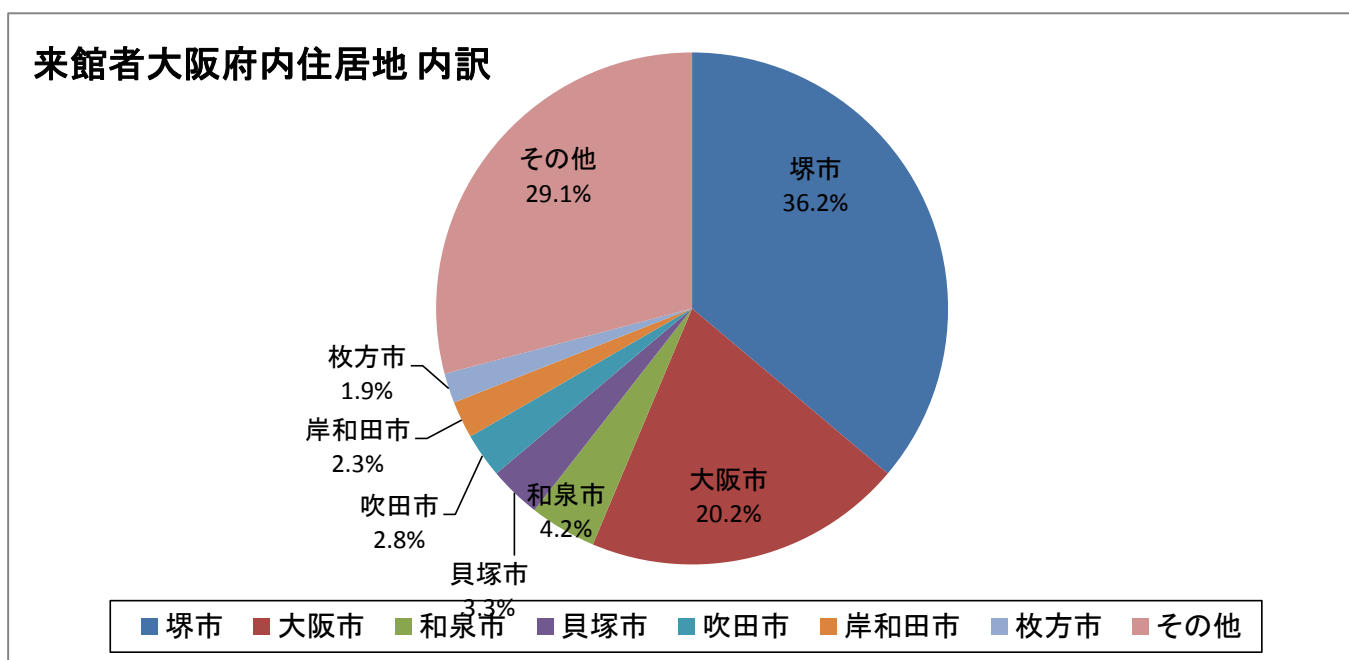

[3] ビッグバンにてんすうをつけてください

	回答数
①50点以下	15
②50点台	10
③60点台	11
④70点台	24
⑤80点台	53
⑥90点台	101
⑦100点	394
⑧無回答	54
合計	662

大人向けアンケート結果

- ・実施期間：平成29年4月1日（土）～平成30年3月31日（土）
- ・回収枚数：286枚

[1] どちらからお越しですか？

	大阪府	兵庫県	奈良県	京都府	和歌山県	その他	無回答	合計
回答数	213	29	16	9	8	10	1	0

[1-2] どちらからお越しですか？ 大阪府内 内訳

	堺市	大阪市	和泉市	貝塚市	吹田市	岸和田市	枚方市	その他	合計
回答数	77	43	9	7	6	5	4	62	213

[2] 総合的な満足度はいかがでしたか？

	回答数
①大変満足	135
②満足	104
③不満	10
④大変不満	4
⑤無回答	33
合計	286

[3] 当館スタッフの対応はいかがでしたでしょうか？

	回答数
①すごくよかった	119
②よかった	134
③少し不満	24
④多いに不満	5
⑤無回答	4
合計	286