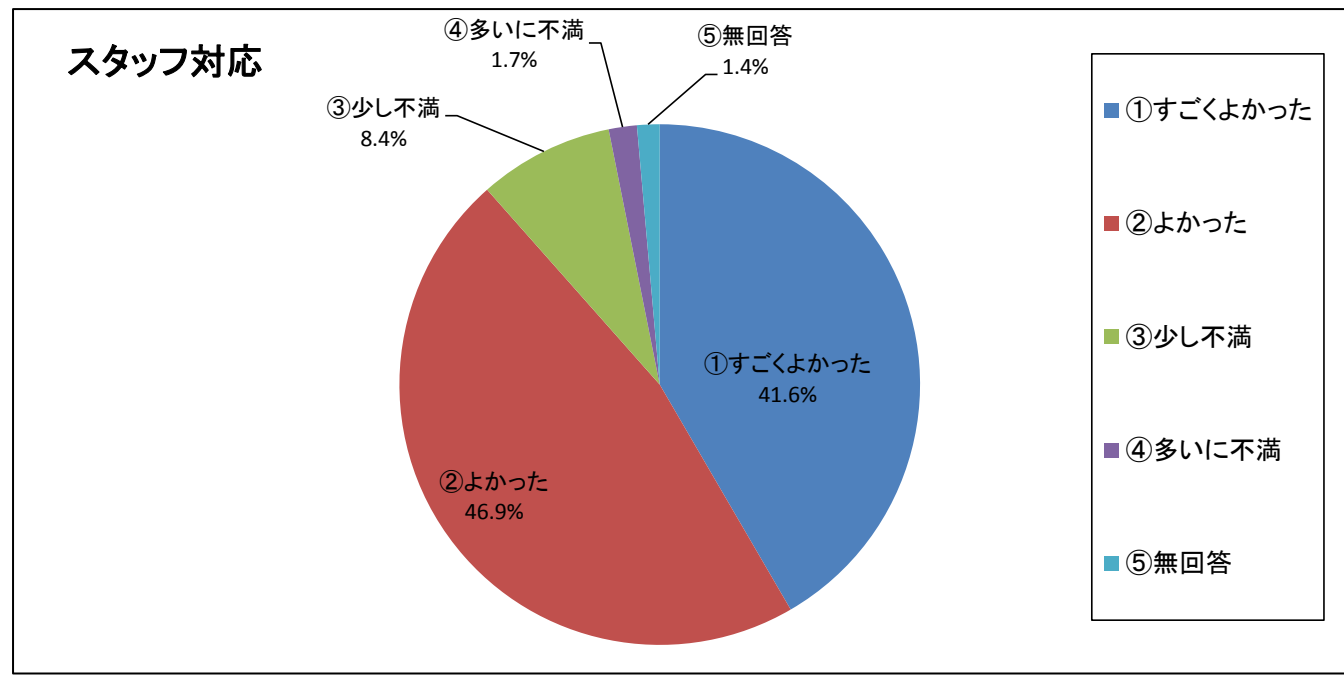

[3] ビッグバンにてんすうをつけてください

	回答数
①50点以下	15
②50点台	10
③60点台	11
④70点台	24
⑤80点台	53
⑥90点台	101
⑦100点	394
⑧無回答	54
合計	662

大人向けアンケート結果

- ・実施期間：平成29年4月1日（土）～平成30年3月31日（土）
- ・回収枚数：286枚

[1] どちらからお越しですか？

	大阪府	兵庫県	奈良県	京都府	和歌山県	その他	無回答	合計
回答数	213	29	16	9	8	10	1	0

[1-2] どちらからお越しですか？ 大阪府内 内訳

	堺市	大阪市	和泉市	貝塚市	吹田市	岸和田市	枚方市	その他	合計
回答数	77	43	9	7	6	5	4	62	213

[2] 総合的な満足度はいかがでしたか？

	回答数
①大変満足	135
②満足	104
③不満	10
④大変不満	4
⑤無回答	33
合計	286

[3] 当館スタッフの対応はいかがでしたでしょうか？

	回答数
①すごくよかった	119
②よかった	134
③少し不満	24
④多いに不満	5
⑤無回答	4
合計	286

[4] 当館の利用料金について

料金	大人	子ども	駐車場
①高い	75	47	72
②やや高い	77	63	39
③適度	84	123	57
④やや安い	8	9	8
⑤安い	17	19	14
⑥無回答	25	25	96
合計	286	286	286

【アンケートに対するH29年度の取り組み】

<設問>今後どのようなイベント・遊具を期待されますか？(大人対象)

アンケート回答内容	取り組み結果
実験ショーのようなワークショップ	2月に「子ども科学実験教室」、3月に「ドライアイスでおもしろ実験」を開催
木でできた遊具	3階に木の遊びスペース「ウッドキューブ」を新設
クリスマスイベント	11月下旬より12月25日エントランスに巨大クリスマスツリーを設置し、記念撮影用の子どもサイズのサンタの衣装を用意