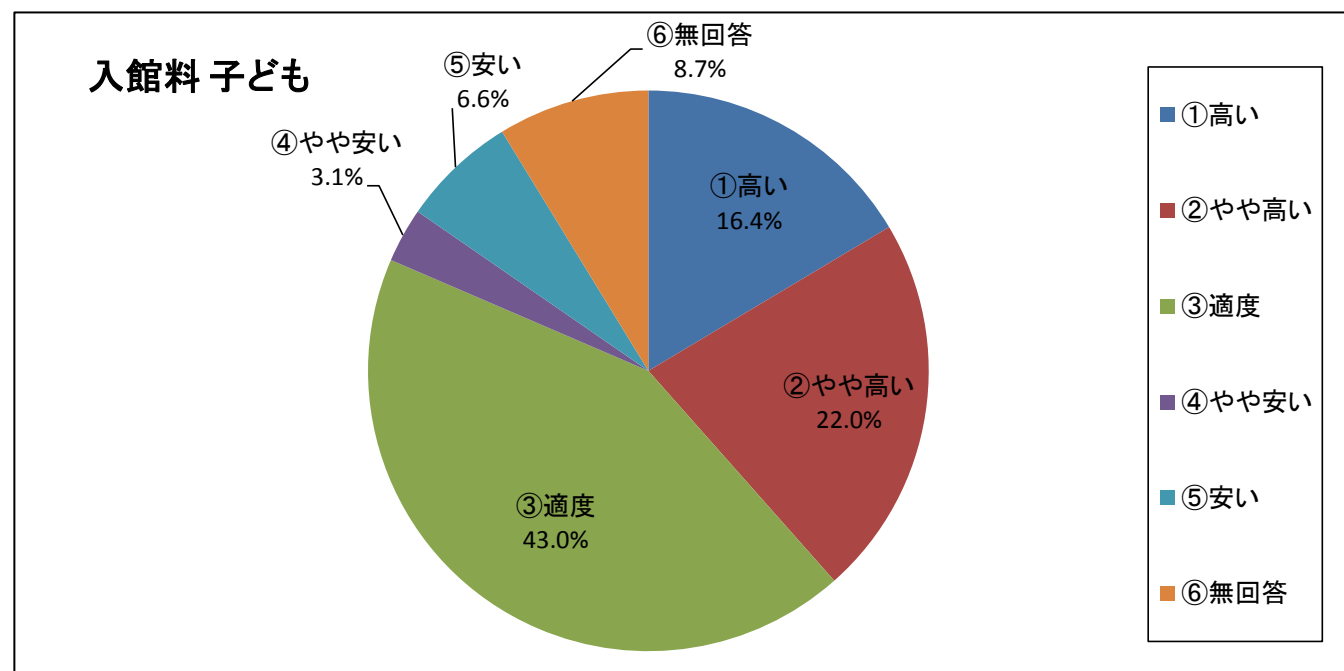

[3] ビッグバンにてんすうをつけてください

	回答数
①50点以下	15
②50点台	10
③60点台	11
④70点台	24
⑤80点台	53
⑥90点台	101
⑦100点	394
⑧無回答	54
合計	662

大人向けアンケート結果

- ・実施期間：平成29年4月1日（土）～平成30年3月31日（土）
- ・回収枚数：286枚

[1] どちらからお越しですか？

	大阪府	兵庫県	奈良県	京都府	和歌山県	その他	無回答	合計
回答数	213	29	16	9	8	10	1	0

[1-2] どちらからお越しですか？ 大阪府内 内訳

	堺市	大阪市	和泉市	貝塚市	吹田市	岸和田市	枚方市	その他	合計
回答数	77	43	9	7	6	5	4	62	213

[2] 総合的な満足度はいかがでしたか？

	回答数
①大変満足	135
②満足	104
③不満	10
④大変不満	4
⑤無回答	33
合計	286

[3] 当館スタッフの対応はいかがでしたでしょうか？

	回答数
①すごくよかった	119
②よかった	134
③少し不満	24
④多いに不満	5
⑤無回答	4
合計	286

[4] 当館の利用料金について

料金	大人	子ども	駐車場
①高い	75	47	72
②やや高い	77	63	39
③適度	84	123	57
④やや安い	8	9	8
⑤安い	17	19	14
⑥無回答	25	25	96
合計	286	286	286

【アンケートに対するH29年度の取り組み】

<設問>今後どのようなイベント・遊具を期待されますか？(大人対象)

アンケート回答内容	取り組み結果
実験ショーのようなワークショップ	2月に「子ども科学実験教室」、3月に「ドライアイスでおもしろ実験」を開催
木でできた遊具	3階に木の遊びスペース「ウッドキューブ」を新設
クリスマスイベント	11月下旬より12月25日エントランスに巨大クリスマスツリーを設置し、記念撮影用の子どもサイズのサンタの衣装を用意