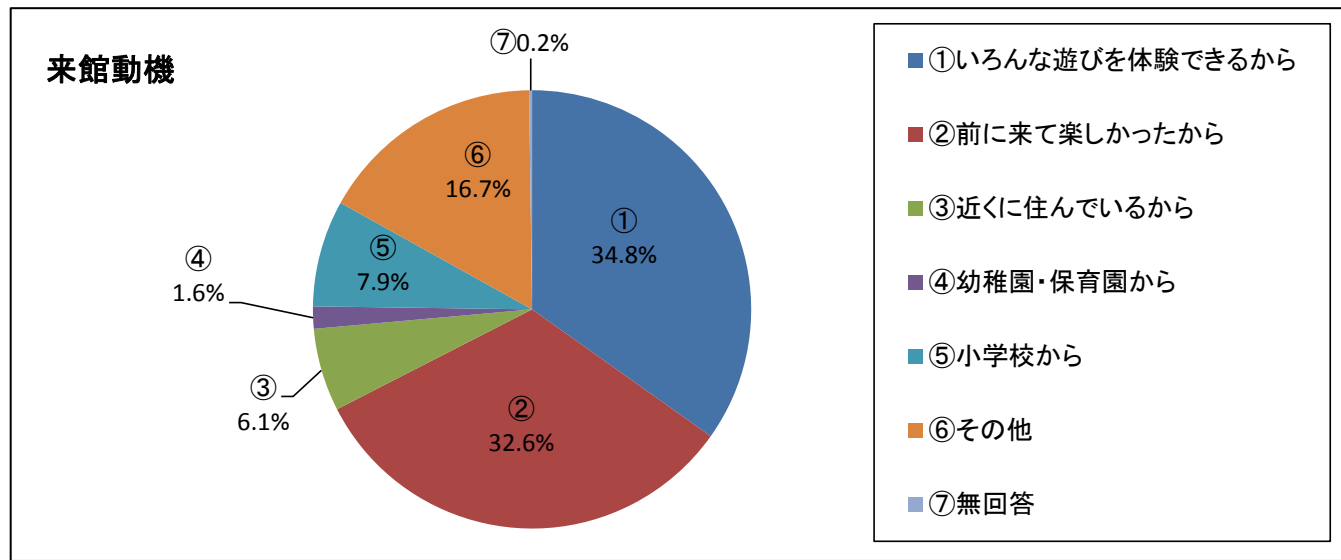

平成29年度 大阪府立大型児童館ビッグバン 来館者アンケート集計結果

子ども向けアンケート結果

- ・実施期間：平成29年4月1日（土）～平成30年3月31日（土）
- ・回収枚数：662枚

性別・年齢は？

	男の子	女の子	合計
3歳以下	4	6	10
4歳	6	10	16
5歳	9	16	25
6歳	26	53	79
7歳	38	76	114
8歳	49	95	144
9歳	55	79	134
10歳	23	57	80
11歳	15	24	39
12歳	5	9	14
13歳以上	1	6	7
合計	231	431	662

[1] なぜビッグバンにきてくれましたか？(複数回答可)

- ①いろいろな遊びを体験できるから ②前に来て楽しかったから ③近くに住んでいるから
④幼稚園・保育園から ⑤小学校から ⑥その他 ⑦無回答

	回答数
①いろいろな遊びを体験できるから	319
②前に来て楽しかったから	299
③近くに住んでいるから	56
④幼稚園・保育園から	15
⑤小学校から	72
⑥その他	153
⑦無回答	2
合計	916