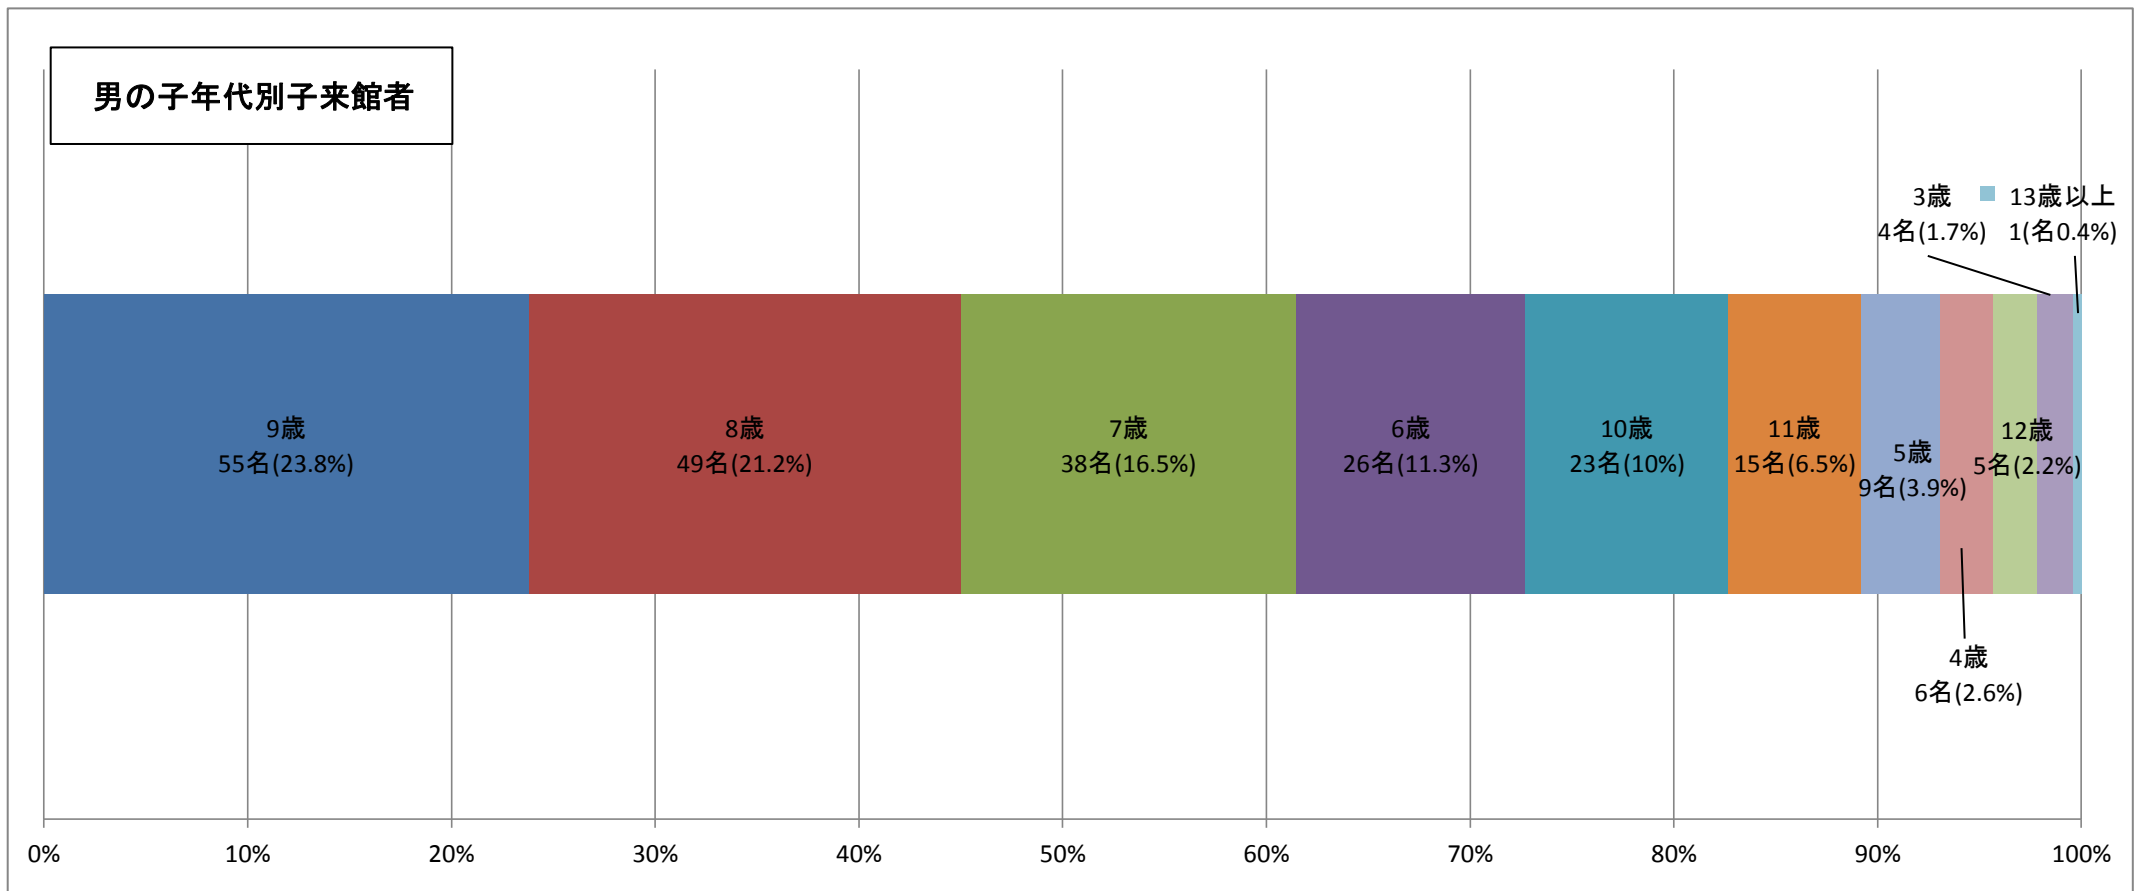

平成29年度 大阪府立大型児童館ビッグバン 来館者アンケート集計結果

子ども向けアンケート結果

- ・実施期間：平成29年4月1日（土）～平成30年3月31日（土）
- ・回収枚数：662枚

性別・年齢は？

	男の子	女の子	合計
3歳以下	4	6	10
4歳	6	10	16
5歳	9	16	25
6歳	26	53	79
7歳	38	76	114
8歳	49	95	144
9歳	55	79	134
10歳	23	57	80
11歳	15	24	39
12歳	5	9	14
13歳以上	1	6	7
合計	231	431	662