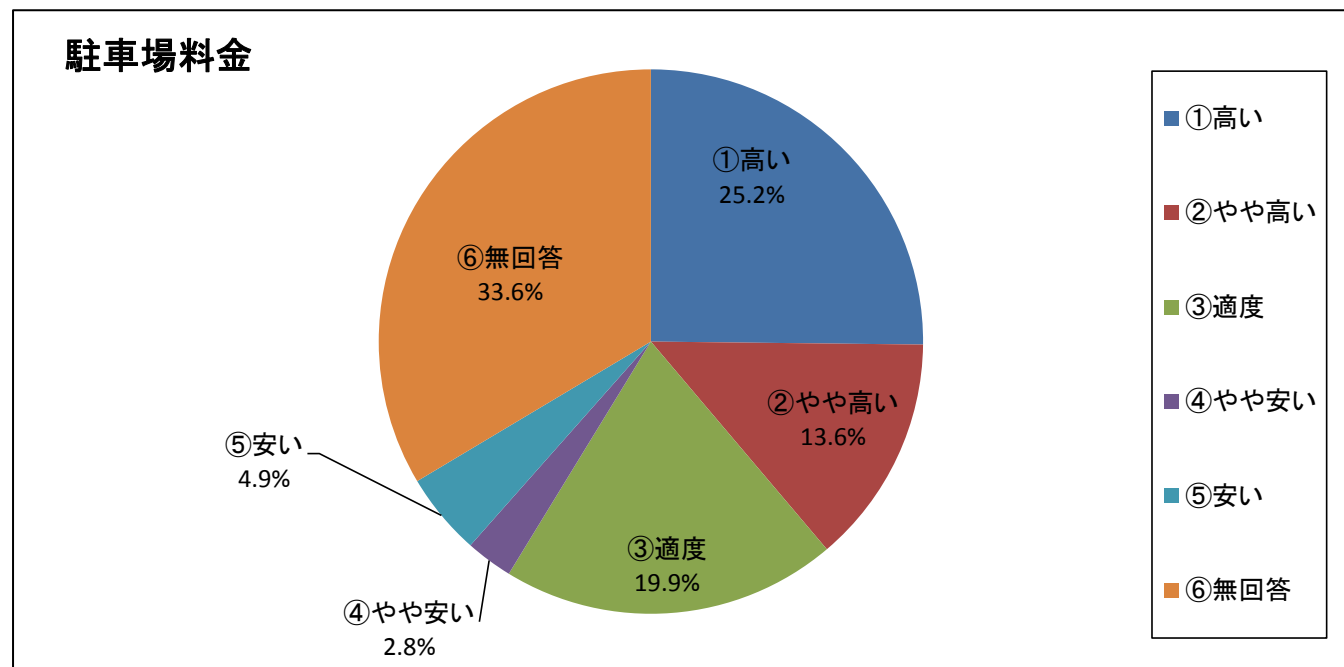

[3] ビッグバンにてんすうをつけてください

	回答数
①50点以下	15
②50点台	10
③60点台	11
④70点台	24
⑤80点台	53
⑥90点台	101
⑦100点	394
⑧無回答	54
合計	662

大人向けアンケート結果

- ・実施期間：平成29年4月1日（土）～平成30年3月31日（土）
- ・回収枚数：286枚

[1] どちらからお越しですか？

	大阪府	兵庫県	奈良県	京都府	和歌山県	その他	無回答	合計
回答数	213	29	16	9	8	10	1	0

[1-2] どちらからお越しですか？ 大阪府内 内訳

	堺市	大阪市	和泉市	貝塚市	吹田市	岸和田市	枚方市	その他	合計
回答数	77	43	9	7	6	5	4	62	213

[2] 総合的な満足度はいかがでしたか？

	回答数
①大変満足	135
②満足	104
③不満	10
④大変不満	4
⑤無回答	33
合計	286

[3] 当館スタッフの対応はいかがでしたでしょうか？

	回答数
①すごくよかった	119
②よかった	134
③少し不満	24
④多いに不満	5
⑤無回答	4
合計	286

[4] 当館の利用料金について

料金	大人	子ども	駐車場
①高い	75	47	72
②やや高い	77	63	39
③適度	84	123	57
④やや安い	8	9	8
⑤安い	17	19	14
⑥無回答	25	25	96
合計	286	286	286

【アンケートに対するH29年度の取り組み】

<設問>今後どのようなイベント・遊具を期待されますか？(大人対象)

アンケート回答内容	取り組み結果
実験ショーのようなワークショップ	2月に「子ども科学実験教室」、3月に「ドライアイスでおもしろ実験」を開催
木でできた遊具	3階に木の遊びスペース「ウッドキューブ」を新設
クリスマスイベント	11月下旬より12月25日エントランスに巨大クリスマスツリーを設置し、記念撮影用の子どもサイズのサンタの衣装を用意