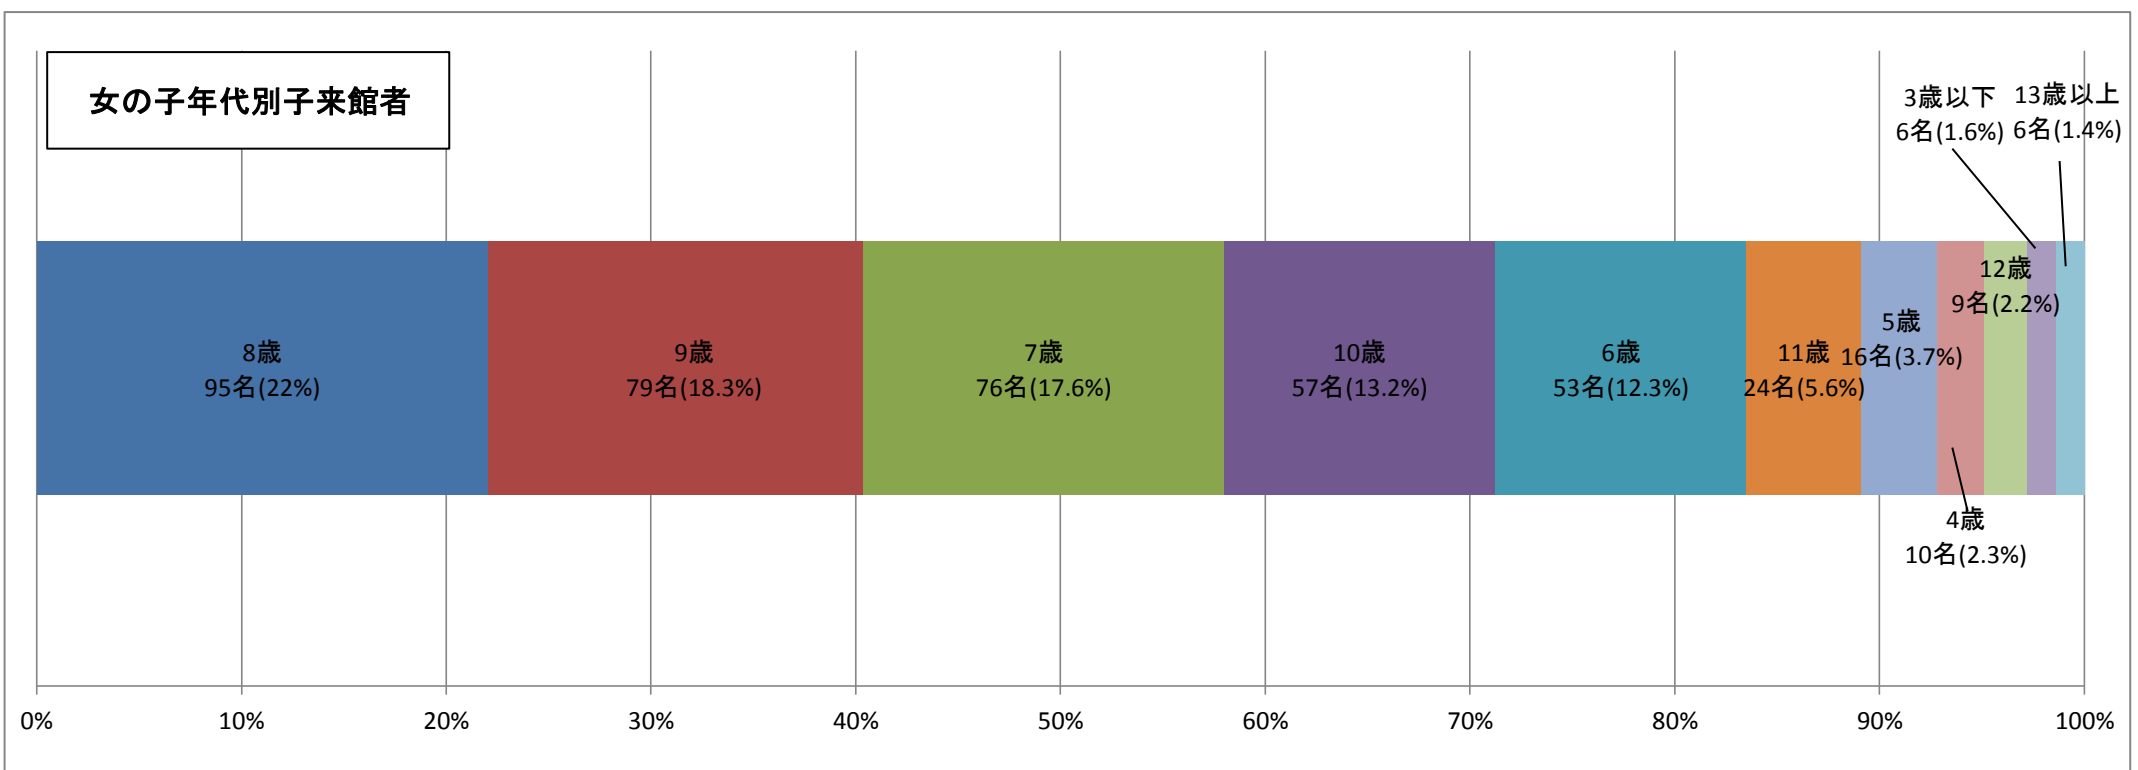

平成29年度 大阪府立大型児童館ビッグバン 来館者アンケート集計結果

子ども向けアンケート結果

- ・実施期間：平成29年4月1日（土）～平成30年3月31日（土）
- ・回収枚数：662枚

性別・年齢は？

	男の子	女の子	合計
3歳以下	4	6	10
4歳	6	10	16
5歳	9	16	25
6歳	26	53	79
7歳	38	76	114
8歳	49	95	144
9歳	55	79	134
10歳	23	57	80
11歳	15	24	39
12歳	5	9	14
13歳以上	1	6	7
合計	231	431	662