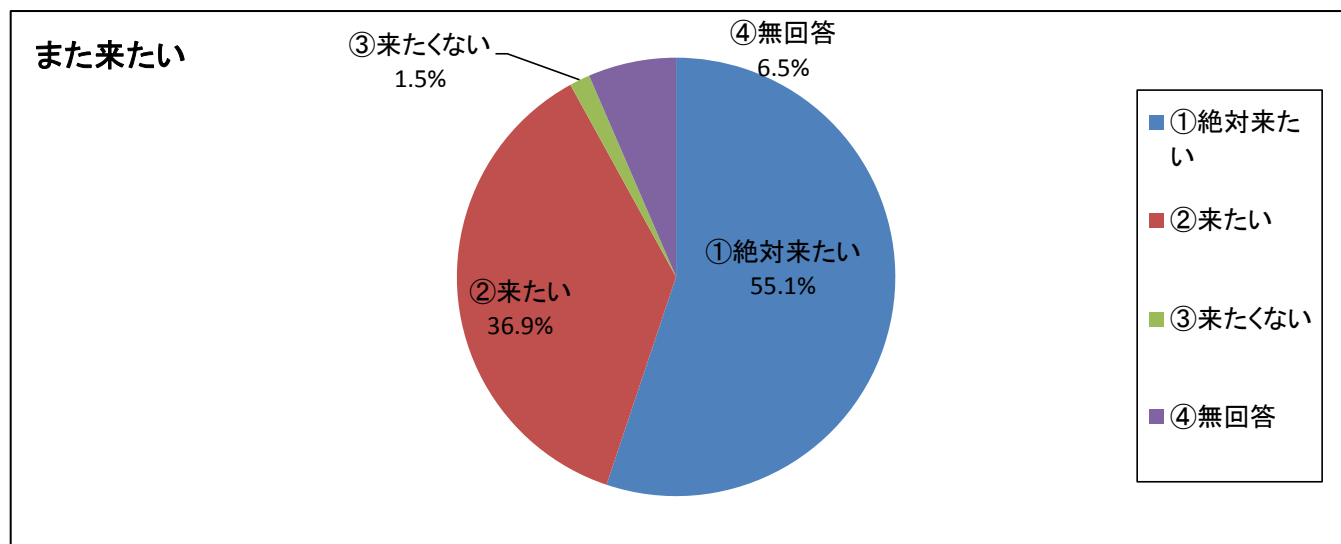

平成29年度 大阪府立大型児童館ビッグバン 来館者アンケート集計結果

子ども向けアンケート結果

- ・実施期間：平成29年4月1日（土）～平成30年3月31日（土）
- ・回収枚数：662枚

性別・年齢は？

	男の子	女の子	合計
3歳以下	4	6	10
4歳	6	10	16
5歳	9	16	25
6歳	26	53	79
7歳	38	76	114
8歳	49	95	144
9歳	55	79	134
10歳	23	57	80
11歳	15	24	39
12歳	5	9	14
13歳以上	1	6	7
合計	231	431	662

[1] なぜビッグバンにきてくれましたか？(複数回答可)

- ①いろいろな遊びを体験できるから ②前に来て楽しかったから ③近くに住んでいるから
④幼稚園・保育園から ⑤小学校から ⑥その他 ⑦無回答

	回答数
①いろいろな遊びを体験できるから	319
②前に来て楽しかったから	299
③近くに住んでいるから	56
④幼稚園・保育園から	15
⑤小学校から	72
⑥その他	153
⑦無回答	2
合計	916

[1-2] その他の内訳

	回答数
①団体できた	31
②家族・友だちときた	24
③天候/天気が悪かったから	5
④誘われて/連れられて	12
⑤前から知っていたから	1
⑥初めて	6
⑦遊びにきた	14
⑧パスポートを持ってから	6
⑨楽しいから	15
⑩その他	22
⑪無回答	17
合計	153

[2] またきたいとおもいますか？

	回答数
①絶対来たい	365
②来たい	244
③来たくない	10
④無回答	43
合計	662

[3] ビッグバンにてんすうをつけてください

	回答数
①50点以下	15
②50点台	10
③60点台	11
④70点台	24
⑤80点台	53
⑥90点台	101
⑦100点	394
⑧無回答	54
合計	662

大人向けアンケート結果

- ・実施期間：平成29年4月1日（土）～平成30年3月31日（土）
- ・回収枚数：286枚

[1] どちらからお越しですか？

	大阪府	兵庫県	奈良県	京都府	和歌山県	その他	無回答	合計
回答数	213	29	16	9	8	10	1	0