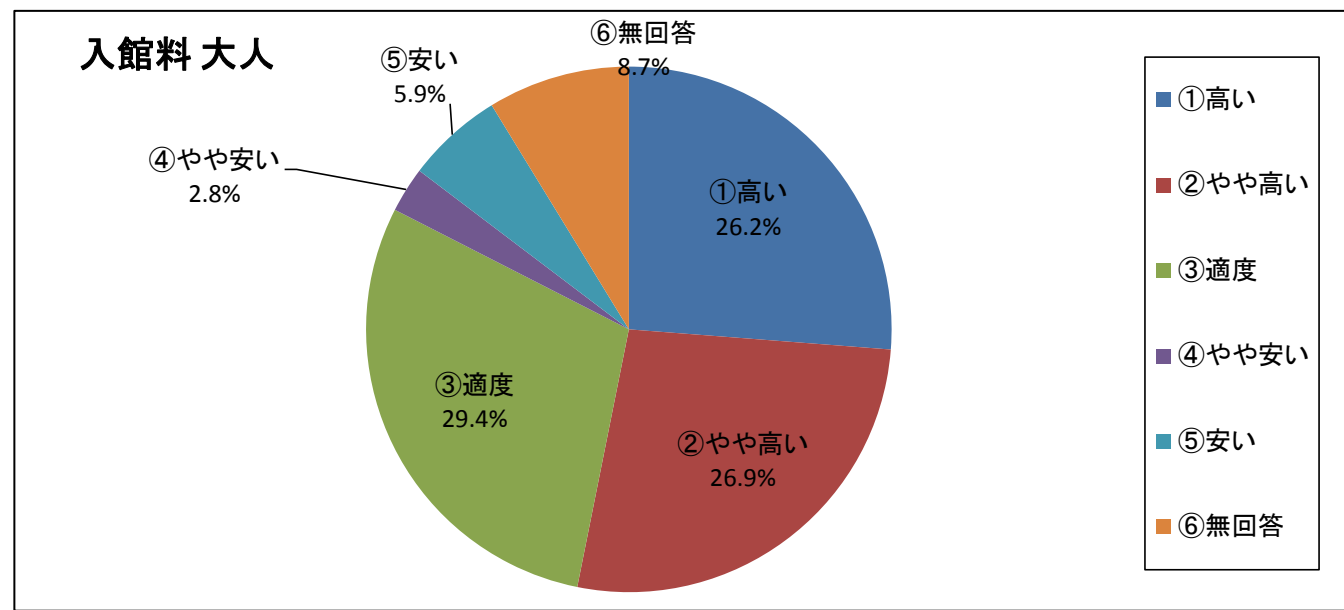

[3] ビッグバンにてんすうをつけてください

	回答数
①50点以下	15
②50点台	10
③60点台	11
④70点台	24
⑤80点台	53
⑥90点台	101
⑦100点	394
⑧無回答	54
合計	662

大人向けアンケート結果

- ・実施期間：平成29年4月1日（土）～平成30年3月31日（土）
- ・回収枚数：286枚

[1] どちらからお越しですか？

	大阪府	兵庫県	奈良県	京都府	和歌山県	その他	無回答	合計
回答数	213	29	16	9	8	10	1	0

[1-2] どちらからお越しですか？ 大阪府内 内訳

	堺市	大阪市	和泉市	貝塚市	吹田市	岸和田市	枚方市	その他	合計
回答数	77	43	9	7	6	5	4	62	213

[2] 総合的な満足度はいかがでしたか？

	回答数
①大変満足	135
②満足	104
③不満	10
④大変不満	4
⑤無回答	33
合計	286

[3] 当館スタッフの対応はいかがでしたでしょうか？

	回答数
①すごくよかった	119
②よかった	134
③少し不満	24
④多いに不満	5
⑤無回答	4
合計	286

[4] 当館の利用料金について

料金	大人	子ども	駐車場
①高い	75	47	72
②やや高い	77	63	39
③適度	84	123	57
④やや安い	8	9	8
⑤安い	17	19	14
⑥無回答	25	25	96
合計	286	286	286

【アンケートに対するH29年度の取り組み】

<設問>今後どのようなイベント・遊具を期待されますか？(大人対象)

アンケート回答内容	取り組み結果
実験ショーのようなワークショップ	2月に「子ども科学実験教室」、3月に「ドライアイスでおもしろ実験」を開催
木でできた遊具	3階に木の遊びスペース「ウッドキューブ」を新設
クリスマスイベント	11月下旬より12月25日エントランスに巨大クリスマスツリーを設置し、記念撮影用の子どもサイズのサンタの衣装を用意