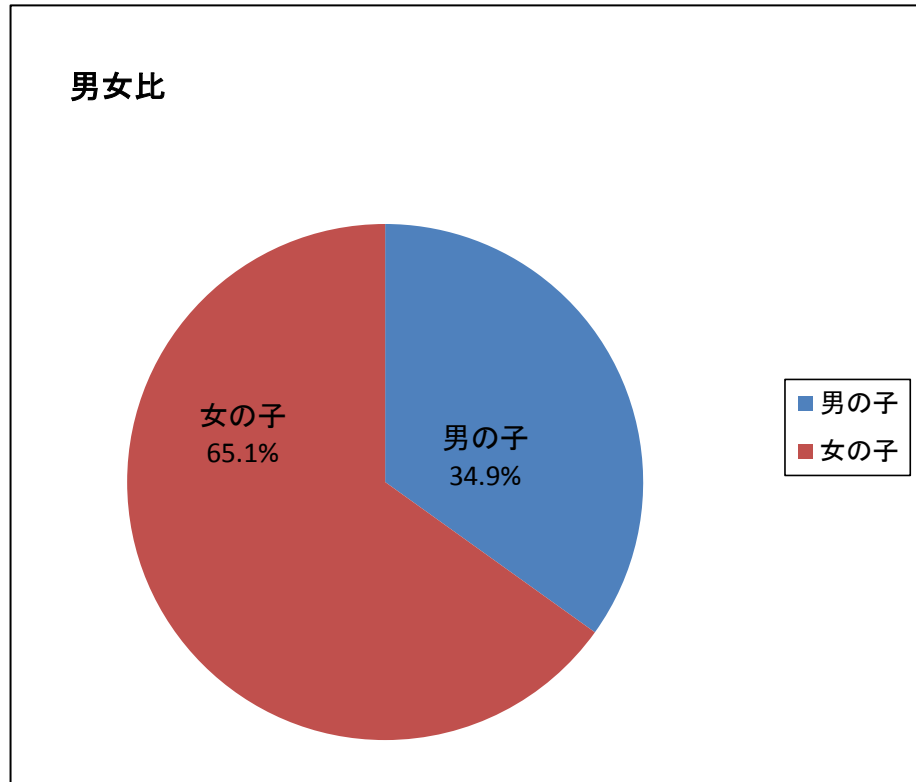

平成29年度 大阪府立大型児童館ビッグバン 来館者アンケート集計結果

子ども向けアンケート結果

- ・実施期間：平成29年4月1日（土）～平成30年3月31日（土）
- ・回収枚数：662枚

性別・年齢は？

	男の子	女の子	合計
3歳以下	4	6	10
4歳	6	10	16
5歳	9	16	25
6歳	26	53	79
7歳	38	76	114
8歳	49	95	144
9歳	55	79	134
10歳	23	57	80
11歳	15	24	39
12歳	5	9	14
13歳以上	1	6	7
合計	231	431	662

[1] なぜビッグバンにきてくれましたか？(複数回答可)

- ①いろいろな遊びを体験できるから ②前に来て楽しかったから ③近くに住んでいるから
④幼稚園・保育園から ⑤小学校から ⑥その他 ⑦無回答

	回答数
①いろいろな遊びを体験できるから	319
②前に来て楽しかったから	299
③近くに住んでいるから	56
④幼稚園・保育園から	15
⑤小学校から	72
⑥その他	153
⑦無回答	2
合計	916