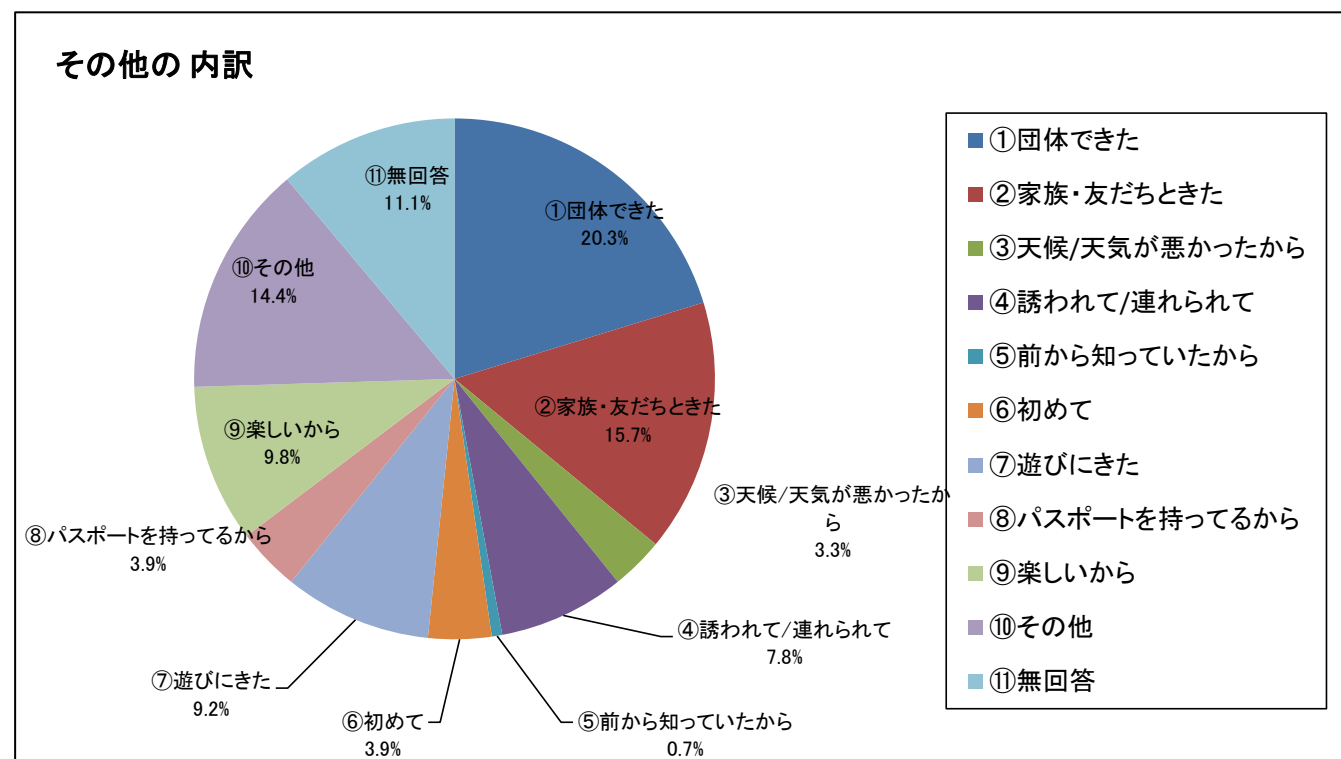

平成29年度 大阪府立大型児童館ビッグバン 来館者アンケート集計結果

子ども向けアンケート結果

- ・実施期間：平成29年4月1日（土）～平成30年3月31日（土）
- ・回収枚数：662枚

性別・年齢は？

	男の子	女の子	合計
3歳以下	4	6	10
4歳	6	10	16
5歳	9	16	25
6歳	26	53	79
7歳	38	76	114
8歳	49	95	144
9歳	55	79	134
10歳	23	57	80
11歳	15	24	39
12歳	5	9	14
13歳以上	1	6	7
合計	231	431	662

[1] なぜビッグバンにきてくれましたか？(複数回答可)

- ①いろいろな遊びを体験できるから ②前に来て楽しかったから ③近くに住んでいるから
④幼稚園・保育園から ⑤小学校から ⑥その他 ⑦無回答

	回答数
①いろいろな遊びを体験できるから	319
②前に来て楽しかったから	299
③近くに住んでいるから	56
④幼稚園・保育園から	15
⑤小学校から	72
⑥その他	153
⑦無回答	2
合計	916

[1-2] その他の内訳

	回答数
①団体できた	31
②家族・友だちときた	24
③天候/天気が悪かったから	5
④誘われて/連れられて	12
⑤前から知っていたから	1
⑥初めて	6
⑦遊びにきた	14
⑧パスポートを持ってから	6
⑨楽しいから	15
⑩その他	22
⑪無回答	17
合計	153

[2] またきたいとおもいますか？

	回答数
①絶対来たい	365
②来たい	244
③来たくない	10
④無回答	43
合計	662

[3] ビッグバンにてんすうをつけてください

	回答数
①50点以下	15
②50点台	10
③60点台	11
④70点台	24
⑤80点台	53
⑥90点台	101
⑦100点	394
⑧無回答	54
合計	662

大人向けアンケート結果

- ・実施期間：平成29年4月1日（土）～平成30年3月31日（土）
- ・回収枚数：286枚

[1] どちらからお越しですか？

	大阪府	兵庫県	奈良県	京都府	和歌山県	その他	無回答	合計
回答数	213	29	16	9	8	10	1	0