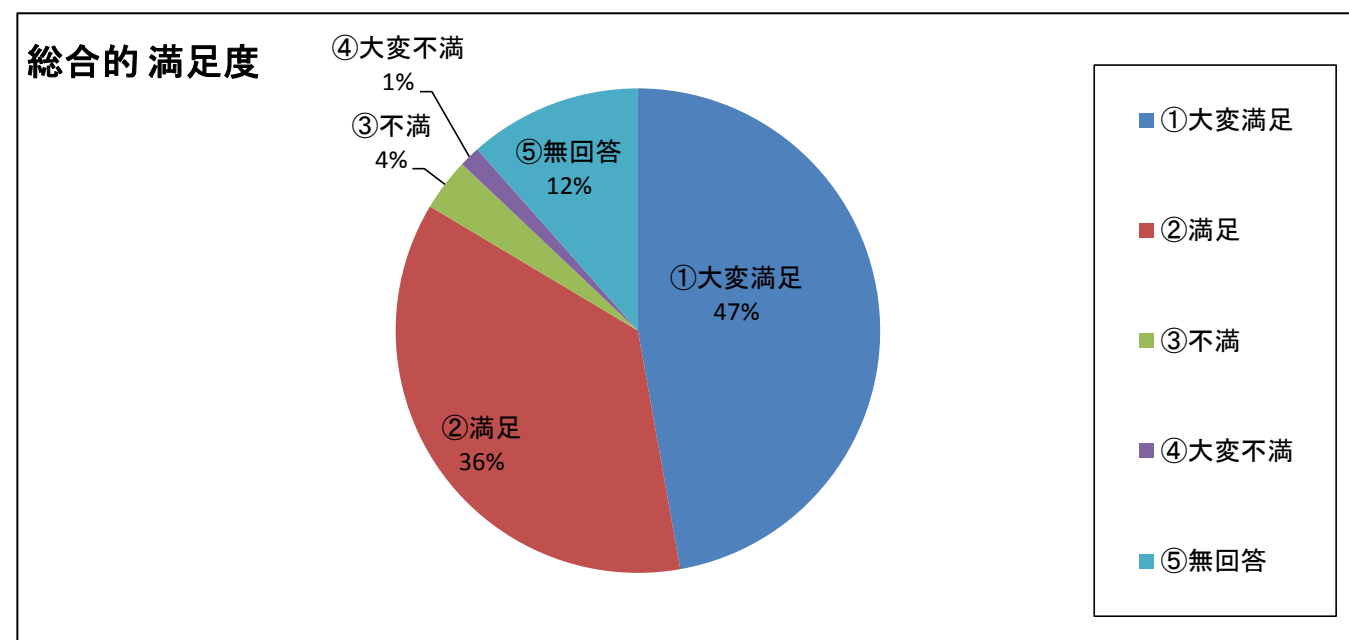

[3] ビッグバンにてんすうをつけてください

	回答数
①50点以下	15
②50点台	10
③60点台	11
④70点台	24
⑤80点台	53
⑥90点台	101
⑦100点	394
⑧無回答	54
合計	662

大人向けアンケート結果

- ・実施期間：平成29年4月1日（土）～平成30年3月31日（土）
- ・回収枚数：286枚

[1] どちらからお越しですか？

	大阪府	兵庫県	奈良県	京都府	和歌山県	その他	無回答	合計
回答数	213	29	16	9	8	10	1	0

[1-2] どちらからお越しですか？ 大阪府内 内訳

	堺市	大阪市	和泉市	貝塚市	吹田市	岸和田市	枚方市	その他	合計
回答数	77	43	9	7	6	5	4	62	213

[2] 総合的な満足度はいかがでしたか？

	回答数
①大変満足	135
②満足	104
③不満	10
④大変不満	4
⑤無回答	33
合計	286

[3] 当館スタッフの対応はいかがでしたでしょうか？

	回答数
①すごくよかった	119
②よかった	134
③少し不満	24
④多いに不満	5
⑤無回答	4
合計	286