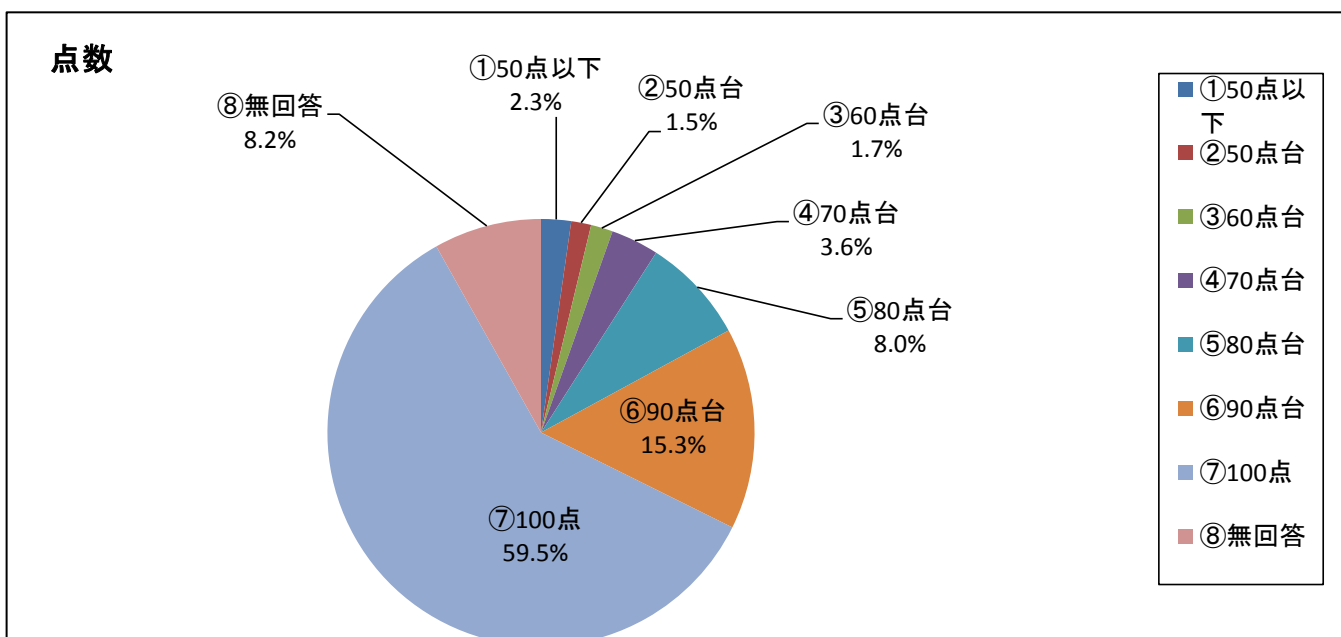

平成29年度 大阪府立大型児童館ビッグバン 来館者アンケート集計結果

子ども向けアンケート結果

- ・実施期間：平成29年4月1日（土）～平成30年3月31日（土）
- ・回収枚数：662枚

性別・年齢は？

	男の子	女の子	合計
3歳以下	4	6	10
4歳	6	10	16
5歳	9	16	25
6歳	26	53	79
7歳	38	76	114
8歳	49	95	144
9歳	55	79	134
10歳	23	57	80
11歳	15	24	39
12歳	5	9	14
13歳以上	1	6	7
合計	231	431	662

[1-2] その他の内訳

	回答数
①団体できた	31
②家族・友だちときた	24
③天候/天気が悪かったから	5
④誘われて/連れられて	12
⑤前から知っていたから	1
⑥初めて	6
⑦遊びにきた	14
⑧パスポートを持ってから	6
⑨楽しいから	15
⑩その他	22
⑪無回答	17
合計	153

[2] またきたいとおもいますか？

	回答数
①絶対来たい	365
②来たい	244
③来たくない	10
④無回答	43
合計	662

[3] ビッグバンにてんすうをつけてください

	回答数
①50点以下	15
②50点台	10
③60点台	11
④70点台	24
⑤80点台	53
⑥90点台	101
⑦100点	394
⑧無回答	54
合計	662

大人向けアンケート結果

- ・実施期間：平成29年4月1日（土）～平成30年3月31日（土）
- ・回収枚数：286枚

[1] どちらからお越しですか？

	大阪府	兵庫県	奈良県	京都府	和歌山県	その他	無回答	合計
回答数	213	29	16	9	8	10	1	0