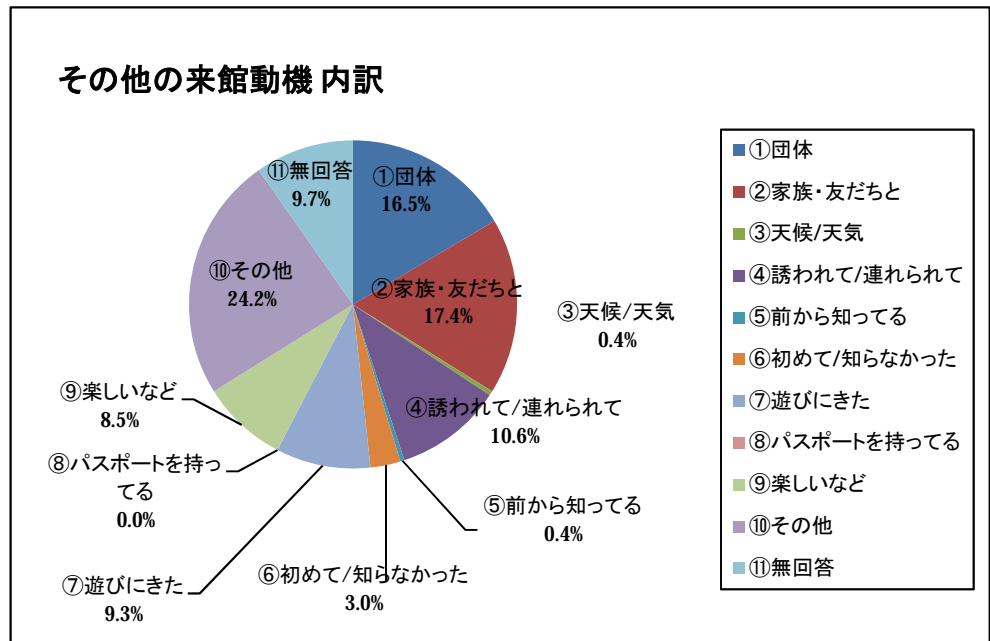

平成30年度 大阪府立大型児童館ビッグバン 子ども用アンケート集計結果

- ・実施期間：平成30年4月1日（日）～平成31年3月31日（日）
- ・回収枚数：1118枚

性別・年齢は？

	男の子	女の子	合計
3歳未満	4	1	5
3歳	4	7	11
4歳	21	24	45
5歳	19	51	70
6歳	58	92	150
7歳	79	143	222
8歳	86	153	239
9歳	42	123	165
10歳	33	93	126
11歳	16	42	58
12歳	7	12	19
13歳	0	1	1
13歳以上	4	3	7
無回答	0	0	0
合計	373	745	1118

[ 1 ] なぜビッグバンにきてくれましたか？(複数回答可)

	回答数
①いろいろな遊びを体験できるから	519
②前に来て楽しかったから	573
③近くに住んでいるから	91
④幼稚園・保育園から	22
⑤小学校から	129
⑥その他	236
⑦無回答	0
合計	1570

[1-2] その他の内訳

	回答数
①団体	39
②家族・友だちと	41
③天候/天気	1
④誘われて/連れられて	25
⑤前から知ってる	1
⑥初めて/知らなかった	7
⑦遊びにきた	22
⑧パスポートを持ってる	0
⑨楽しいなど	20
⑩その他	57
⑪無回答	23
合計	236

その他は「本で見たから」「いろいろたいけんできるから」「インターネット」など

[ 2 ] またきたいとおもいますか？

	回答数
①絶対来たい	661
②来たい	359
③来たくない	14
④無回答	84
合計	1118

来たくない理由:「小さい子むけだから」「そんなにあそびたいものがなかったから」など

[ 3 ] ビッグバンにてんすうをつけてください

	回答数
①50点以下	10
②50点代	21
③60点代	13
④70点代	28
⑤80点代	63
⑥90点代	186
⑦100点	709
⑧無回答	88
合計	1118

平成30年度 大阪府立大型児童館ビッグバン 大人用アンケート集計結果

- ・実施期間：平成30年4月1日（日）～平成31年3月31日（日）
- ・回収枚数：327枚

[ 1 ] どちらからお来しですか？

	大阪府	兵庫県	奈良県	京都府	和歌山県	滋賀県	その他	合計
回答数	243	22	30	7	9	2	14	327

[ 1-2 ] どちらからお来しですか？ 大阪府内 内訳

	堺市	大阪市	和泉市	岸和田市	東大阪市	吹田市	松原市	その他	合計
回答数	69	47	14	8	8	7	7	83	243