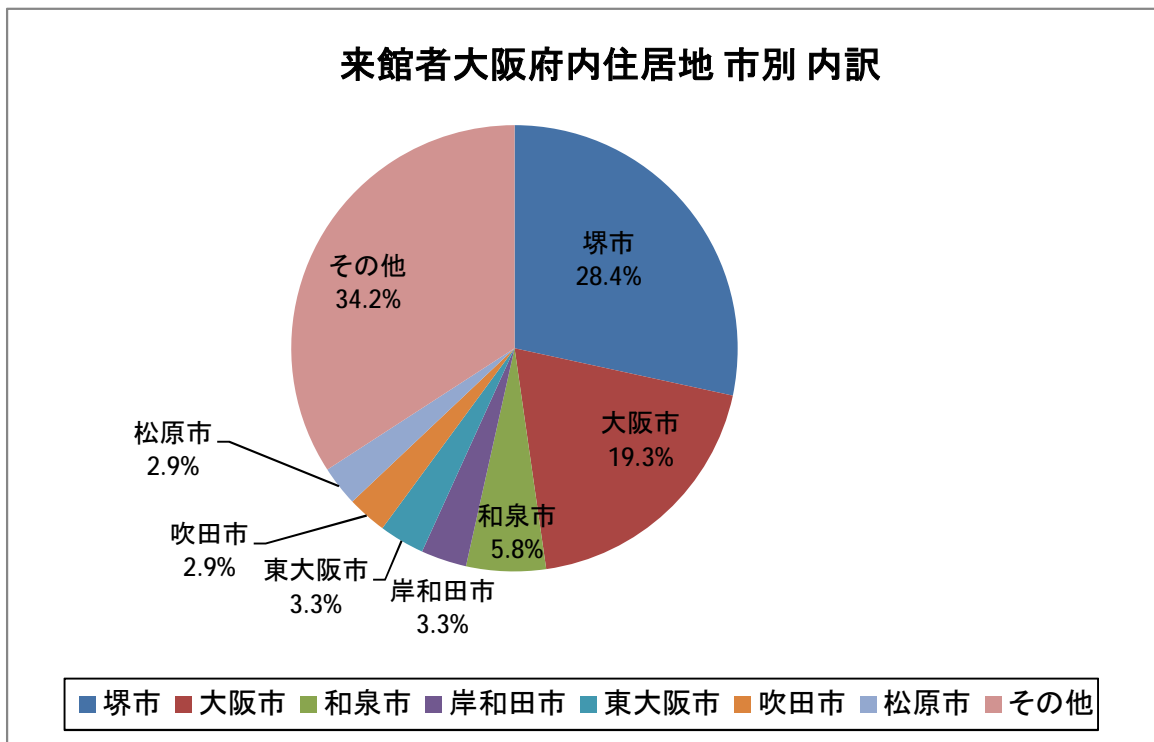

その他は「本で見たから」「いろいろたいけんできるから」「インターネット」など

[ 2 ] またきたいとおもいますか？

	回答数
①絶対来たい	661
②来たい	359
③来たくない	14
④無回答	84
合計	1118

来たくない理由:「小さい子むけだから」「そんなにあそびたいものがなかったから」など

[ 3 ] ビッグバンにてんすうをつけてください

	回答数
①50点以下	10
②50点代	21
③60点代	13
④70点代	28
⑤80点代	63
⑥90点代	186
⑦100点	709
⑧無回答	88
合計	1118

平成30年度 大阪府立大型児童館ビッグバン 大人用アンケート集計結果

- ・実施期間：平成30年4月1日（日）～平成31年3月31日（日）
- ・回収枚数：327枚

[ 1 ] どちらからお来しですか？

	大阪府	兵庫県	奈良県	京都府	和歌山県	滋賀県	その他	合計
回答数	243	22	30	7	9	2	14	327

[ 1-2 ] どちらからお来しですか？ 大阪府内 内訳

	堺市	大阪市	和泉市	岸和田市	東大阪市	吹田市	松原市	その他	合計
回答数	69	47	14	8	8	7	7	83	243

[ 2 ] 総合的な満足度をいかがでしたか？

	回答数
①大変満足	129
②満足	119
③不満	10
④大変不満	0
⑤無回答	69
合計	327

[ 3 ] 当館スタッフの対応はいかがでしたか？

	回答数
①すごくよかった	147
②よかった	152
③少し不満	20
④多いに不満	5
⑤無回答	3
合計	327

[ 4 ] 当館の利用料金について、どう思われますか？

料金	大人	子ども	駐車場
①高い	76	51	83
②やや高い	85	61	44
③適度	105	123	58
④やや安い	8	10	7
⑤安い	15	20	14
⑥無回答	38	62	121
合計	327	327	327