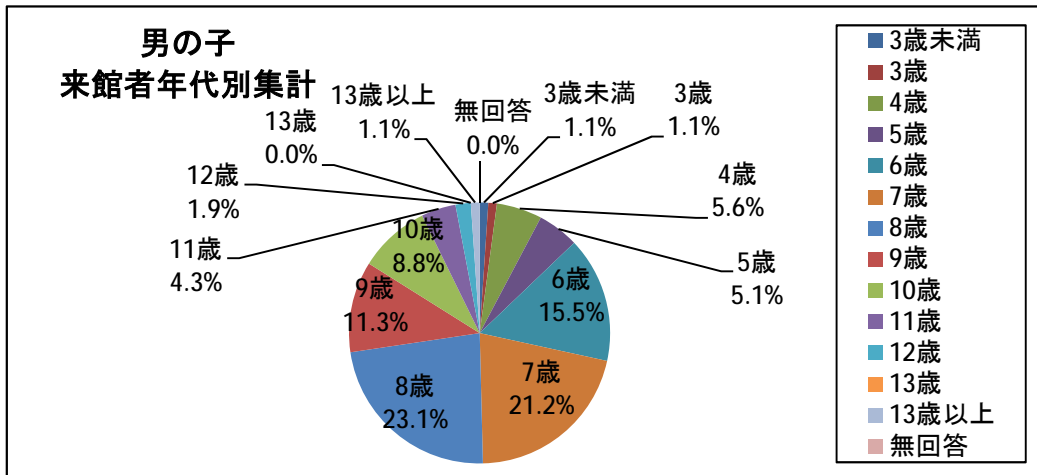

平成30年度 大阪府立大型児童館ビッグバン 子ども用アンケート集計結果

- ・実施期間：平成30年4月1日（日）～平成31年3月31日（日）
- ・回収枚数：1118枚

性別・年齢は？

	男の子	女の子	合計
3歳未満	4	1	5
3歳	4	7	11
4歳	21	24	45
5歳	19	51	70
6歳	58	92	150
7歳	79	143	222
8歳	86	153	239
9歳	42	123	165
10歳	33	93	126
11歳	16	42	58
12歳	7	12	19
13歳	0	1	1
13歳以上	4	3	7
無回答	0	0	0
合計	373	745	1118

[ 1 ] なぜビッグバンにきてくれましたか？(複数回答可)

	回答数
①いろいろな遊びを体験できるから	519
②前に来て楽しかったから	573
③近くに住んでいるから	91
④幼稚園・保育園から	22
⑤小学校から	129
⑥その他	236
⑦無回答	0
合計	1570

[1-2] その他の内訳

	回答数
①団体	39
②家族・友だちと	41
③天候/天気	1
④誘われて/連れられて	25
⑤前から知ってる	1
⑥初めて/知らなかった	7
⑦遊びにきた	22
⑧パスポートを持ってる	0
⑨楽しいなど	20
⑩その他	57
⑪無回答	23
合計	236

その他は「本で見たから」「いろいろたいけんできるから」「インターネット」など

[ 2 ] またきたいとおもいますか？

	回答数
①絶対来たい	661
②来たい	359
③来たくない	14
④無回答	84
合計	1118

来たくない理由:「小さい子むけだから」「そんなにあそびたいものがなかったから」など

[ 3 ] ビッグバンにてんすうをつけてください

	回答数
①50点以下	10
②50点代	21
③60点代	13
④70点代	28
⑤80点代	63
⑥90点代	186
⑦100点	709
⑧無回答	88
合計	1118

平成30年度 大阪府立大型児童館ビッグバン 大人用アンケート集計結果

- ・実施期間：平成30年4月1日（日）～平成31年3月31日（日）
- ・回収枚数：327枚

[ 1 ] どちらからお来しですか？

	大阪府	兵庫県	奈良県	京都府	和歌山県	滋賀県	その他	合計
回答数	243	22	30	7	9	2	14	327

[ 1-2 ] どちらからお来しですか？ 大阪府内 内訳

	堺市	大阪市	和泉市	岸和田市	東大阪市	吹田市	松原市	その他	合計
回答数	69	47	14	8	8	7	7	83	243