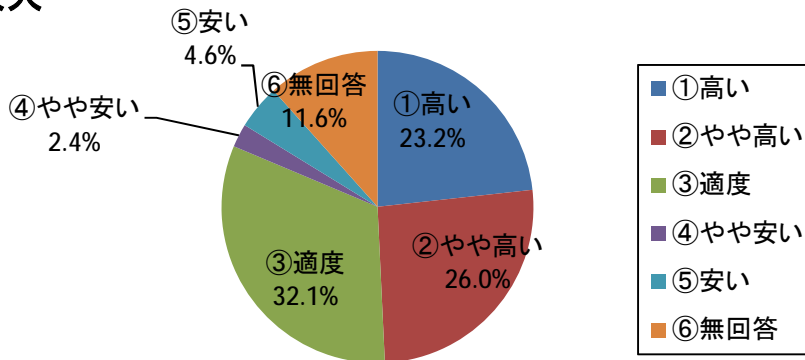

平成30年度 大阪府立大型児童館ビッグバン 大人用アンケート集計結果

- ・実施期間：平成30年4月1日（日）～平成31年3月31日（日）
- ・回収枚数：327枚

[ 1 ] どちらからお来しですか？

	大阪府	兵庫県	奈良県	京都府	和歌山県	滋賀県	その他	合計
回答数	243	22	30	7	9	2	14	327

[ 1-2 ] どちらからお来しですか？ 大阪府内 内訳

	堺市	大阪市	和泉市	岸和田市	東大阪市	吹田市	松原市	その他	合計
回答数	69	47	14	8	8	7	7	83	243

[ 2 ] 総合的な満足度をいかがでしたか？

	回答数
①大変満足	129
②満足	119
③不満	10
④大変不満	0
⑤無回答	69
合計	327

[ 3 ] 当館スタッフの対応はいかがでしたか？

	回答数
①すごくよかった	147
②よかった	152
③少し不満	20
④多いに不満	5
⑤無回答	3
合計	327

[ 4 ] 当館の利用料金について、どう思われますか？

料金	大人	子ども	駐車場
①高い	76	51	83
②やや高い	85	61	44
③適度	105	123	58
④やや安い	8	10	7
⑤安い	15	20	14
⑥無回答	38	62	121
合計	327	327	327

入館料 大人

入館料 子ども

駐車場料金