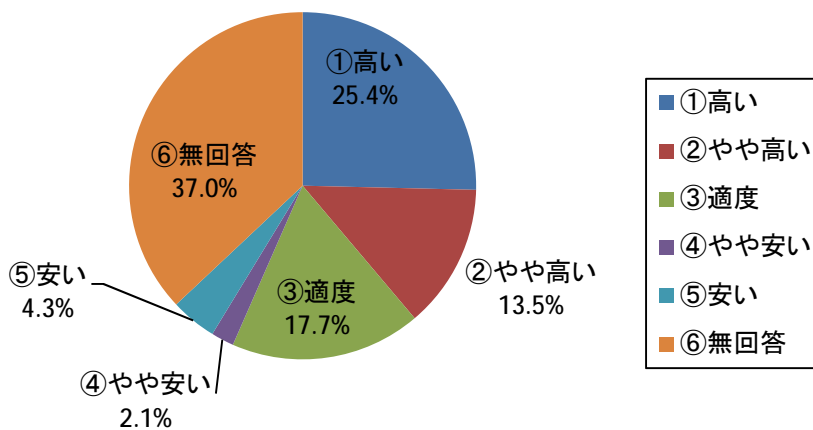

その他は「本で見たから」「いろいろたいけんできるから」「インターネット」など

[ 2 ] またきたいとおもいますか？

	回答数
①絶対来たい	661
②来たい	359
③来たくない	14
④無回答	84
合計	1118

来たくない理由:「小さい子むけだから」「そんなにあそびたいものがなかったから」など

[ 3 ] ビッグバンにてんすうをつけてください

	回答数
①50点以下	10
②50点代	21
③60点代	13
④70点代	28
⑤80点代	63
⑥90点代	186
⑦100点	709
⑧無回答	88
合計	1118

平成30年度 大阪府立大型児童館ビッグバン 大人用アンケート集計結果

- ・実施期間：平成30年4月1日（日）～平成31年3月31日（日）
- ・回収枚数：327枚

[ 1 ] どちらからお来しですか？

	大阪府	兵庫県	奈良県	京都府	和歌山県	滋賀県	その他	合計
回答数	243	22	30	7	9	2	14	327

[ 1-2 ] どちらからお来しですか？ 大阪府内 内訳

	堺市	大阪市	和泉市	岸和田市	東大阪市	吹田市	松原市	その他	合計
回答数	69	47	14	8	8	7	7	83	243

[ 2 ] 総合的な満足度をいかがでしたか？

	回答数
①大変満足	129
②満足	119
③不満	10
④大変不満	0
⑤無回答	69
合計	327

[ 3 ] 当館スタッフの対応はいかがでしたか？

	回答数
①すごくよかった	147
②よかった	152
③少し不満	20
④多いに不満	5
⑤無回答	3
合計	327

[ 4 ] 当館の利用料金について、どう思われますか？

料金	大人	子ども	駐車場
①高い	76	51	83
②やや高い	85	61	44
③適度	105	123	58
④やや安い	8	10	7
⑤安い	15	20	14
⑥無回答	38	62	121
合計	327	327	327

入館料 大人

入館料 子ども

駐車場料金