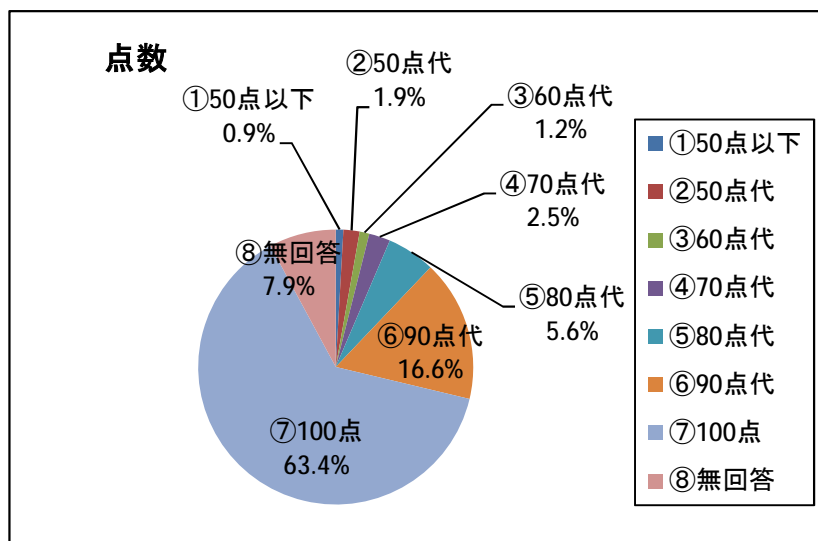

[ 1 ] なぜビッグバンにきてくれましたか？(複数回答可)

	回答数
①いろいろな遊びを体験できるから	519
②前に来て楽しかったから	573
③近くに住んでいるから	91
④幼稚園・保育園から	22
⑤小学校から	129
⑥その他	236
⑦無回答	0
合計	1570

[1-2] その他の内訳

	回答数
①団体	39
②家族・友だちと	41
③天候/天気	1
④誘われて/連れられて	25
⑤前から知ってる	1
⑥初めて/知らなかった	7
⑦遊びにきた	22
⑧パスポートを持ってる	0
⑨楽しいなど	20
⑩その他	57
⑪無回答	23
合計	236

その他は「本で見たから」「いろいろたいけんできるから」「インターネット」など

[ 2 ] またきたいとおもいますか？

	回答数
①絶対来たい	661
②来たい	359
③来たくない	14
④無回答	84
合計	1118

来たくない理由:「小さい子むけだから」「そんなにあそびたいものがなかったから」など

[ 3 ] ビッグバンにてんすうをつけてください

	回答数
①50点以下	10
②50点代	21
③60点代	13
④70点代	28
⑤80点代	63
⑥90点代	186
⑦100点	709
⑧無回答	88
合計	1118

平成30年度 大阪府立大型児童館ビッグバン 大人用アンケート集計結果

- ・実施期間：平成30年4月1日（日）～平成31年3月31日（日）
- ・回収枚数：327枚

[ 1 ] どちらからお来しですか？

	大阪府	兵庫県	奈良県	京都府	和歌山県	滋賀県	その他	合計
回答数	243	22	30	7	9	2	14	327

[ 1-2 ] どちらからお来しですか？ 大阪府内 内訳

	堺市	大阪市	和泉市	岸和田市	東大阪市	吹田市	松原市	その他	合計
回答数	69	47	14	8	8	7	7	83	243

[ 2 ] 総合的な満足度をいかがでしたか？

	回答数
①大変満足	129
②満足	119
③不満	10
④大変不満	0
⑤無回答	69
合計	327

[ 3 ] 当館スタッフの対応はいかがでしたか？

	回答数
①すごくよかった	147
②よかった	152
③少し不満	20
④多いに不満	5
⑤無回答	3
合計	327

[ 4 ] 当館の利用料金について、どう思われますか？

料金	大人	子ども	駐車場
①高い	76	51	83
②やや高い	85	61	44
③適度	105	123	58
④やや安い	8	10	7
⑤安い	15	20	14
⑥無回答	38	62	121
合計	327	327	327