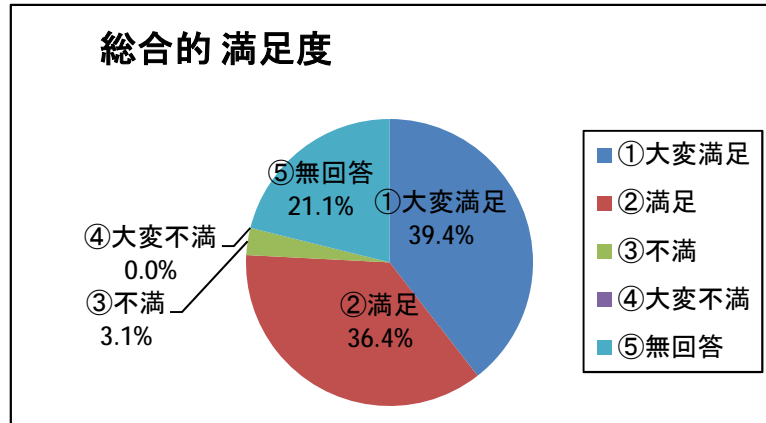

その他は「本で見たから」「いろいろたいけんできるから」「インターネット」など

[ 2 ] またきたいとおもいますか？

	回答数
①絶対来たい	661
②来たい	359
③来たくない	14
④無回答	84
合計	1118

来たくない理由:「小さい子むけだから」「そんなにあそびたいものがなかったから」など

[ 3 ] ビッグバンにてんすうをつけてください

	回答数
①50点以下	10
②50点代	21
③60点代	13
④70点代	28
⑤80点代	63
⑥90点代	186
⑦100点	709
⑧無回答	88
合計	1118

平成30年度 大阪府立大型児童館ビッグバン 大人用アンケート集計結果

- ・実施期間：平成30年4月1日（日）～平成31年3月31日（日）
- ・回収枚数：327枚

[ 1 ] どちらからお来しですか？

	大阪府	兵庫県	奈良県	京都府	和歌山県	滋賀県	その他	合計
回答数	243	22	30	7	9	2	14	327

[ 1-2 ] どちらからお来しですか？ 大阪府内 内訳

	堺市	大阪市	和泉市	岸和田市	東大阪市	吹田市	松原市	その他	合計
回答数	69	47	14	8	8	7	7	83	243

[ 2 ] 総合的な満足度をいかがでしたか？

	回答数
①大変満足	129
②満足	119
③不満	10
④大変不満	0
⑤無回答	69
合計	327

[ 3 ] 当館スタッフの対応はいかがでしたか？

	回答数
①すごくよかった	147
②よかった	152
③少し不満	20
④多いに不満	5
⑤無回答	3
合計	327

[ 4 ] 当館の利用料金について、どう思われますか？

料金	大人	子ども	駐車場
①高い	76	51	83
②やや高い	85	61	44
③適度	105	123	58
④やや安い	8	10	7
⑤安い	15	20	14
⑥無回答	38	62	121
合計	327	327	327