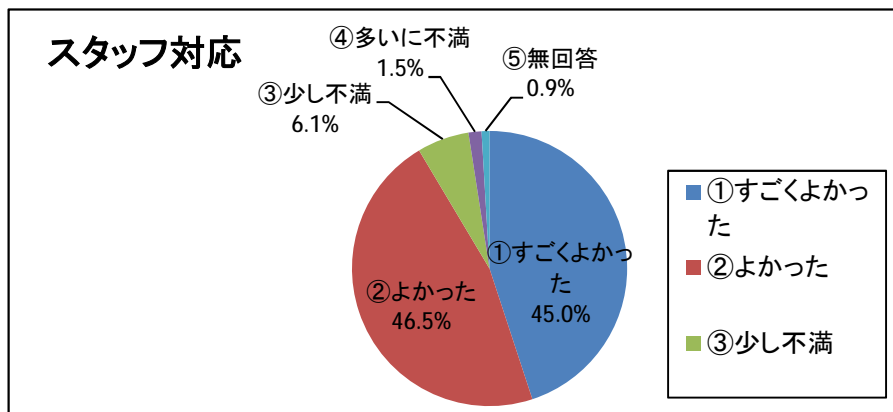

その他は「本で見たから」「いろいろたいけんできるから」「インターネット」など

[ 2 ] またきたいとおもいますか？

	回答数
①絶対来たい	661
②来たい	359
③来たくない	14
④無回答	84
合計	1118

来たくない理由:「小さい子むけだから」「そんなにあそびたいものがなかったから」など

[ 3 ] ビッグバンにてんすうをつけてください

	回答数
①50点以下	10
②50点代	21
③60点代	13
④70点代	28
⑤80点代	63
⑥90点代	186
⑦100点	709
⑧無回答	88
合計	1118

平成30年度 大阪府立大型児童館ビッグバン 大人用アンケート集計結果

- ・実施期間：平成30年4月1日（日）～平成31年3月31日（日）
- ・回収枚数：327枚

[ 1 ] どちらからお来しですか？

	大阪府	兵庫県	奈良県	京都府	和歌山県	滋賀県	その他	合計
回答数	243	22	30	7	9	2	14	327

[ 1-2 ] どちらからお来しですか？ 大阪府内 内訳

	堺市	大阪市	和泉市	岸和田市	東大阪市	吹田市	松原市	その他	合計
回答数	69	47	14	8	8	7	7	83	243

[ 2 ] 総合的な満足度をいかがでしたか？

	回答数
①大変満足	129
②満足	119
③不満	10
④大変不満	0
⑤無回答	69
合計	327

[ 3 ] 当館スタッフの対応はいかがでしたか？

	回答数
①すごくよかった	147
②よかった	152
③少し不満	20
④多いに不満	5
⑤無回答	3
合計	327

[ 4 ] 当館の利用料金について、どう思われますか？

料金	大人	子ども	駐車場
①高い	76	51	83
②やや高い	85	61	44
③適度	105	123	58
④やや安い	8	10	7
⑤安い	15	20	14
⑥無回答	38	62	121
合計	327	327	327