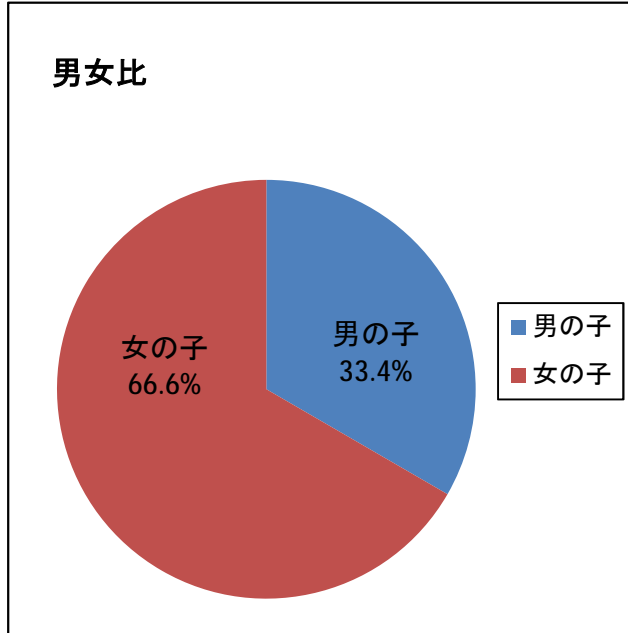

平成30年度 大阪府立大型児童館ビッグバン 子ども用アンケート集計結果

- ・実施期間：平成30年4月1日（日）～平成31年3月31日（日）
- ・回収枚数：1118枚

性別・年齢は？

	男の子	女の子	合計
3歳未満	4	1	5
3歳	4	7	11
4歳	21	24	45
5歳	19	51	70
6歳	58	92	150
7歳	79	143	222
8歳	86	153	239
9歳	42	123	165
10歳	33	93	126
11歳	16	42	58
12歳	7	12	19
13歳	0	1	1
13歳以上	4	3	7
無回答	0	0	0
合計	373	745	1118

[ 1 ] なぜビッグバンにきてくれましたか？(複数回答可)

	回答数
①いろいろな遊びを体験できるから	519
②前に来て楽しかったから	573
③近くに住んでいるから	91
④幼稚園・保育園から	22
⑤小学校から	129
⑥その他	236
⑦無回答	0
合計	1570

[1-2] その他の内訳

	回答数
①団体	39
②家族・友だちと	41
③天候/天気	1
④誘われて/連れられて	25
⑤前から知ってる	1
⑥初めて/知らなかった	7
⑦遊びにきた	22
⑧パスポートを持ってる	0
⑨楽しいなど	20
⑩その他	57
⑪無回答	23
合計	236

その他は「本で見たから」「いろいろたいけんできるから」「インターネット」など

[ 2 ] またきたいとおもいますか？

	回答数
①絶対来たい	661
②来たい	359
③来たくない	14
④無回答	84
合計	1118

来たくない理由:「小さい子むけだから」「そんなにあそびたいものがなかったから」など

[ 3 ] ビッグバンにてんすうをつけてください

	回答数
①50点以下	10
②50点代	21
③60点代	13
④70点代	28
⑤80点代	63
⑥90点代	186
⑦100点	709
⑧無回答	88
合計	1118

平成30年度 大阪府立大型児童館ビッグバン 大人用アンケート集計結果

- ・実施期間：平成30年4月1日（日）～平成31年3月31日（日）
- ・回収枚数：327枚

[ 1 ] どちらからお来しですか？

	大阪府	兵庫県	奈良県	京都府	和歌山県	滋賀県	その他	合計
回答数	243	22	30	7	9	2	14	327

[ 1-2 ] どちらからお来しですか？ 大阪府内 内訳

	堺市	大阪市	和泉市	岸和田市	東大阪市	吹田市	松原市	その他	合計
回答数	69	47	14	8	8	7	7	83	243