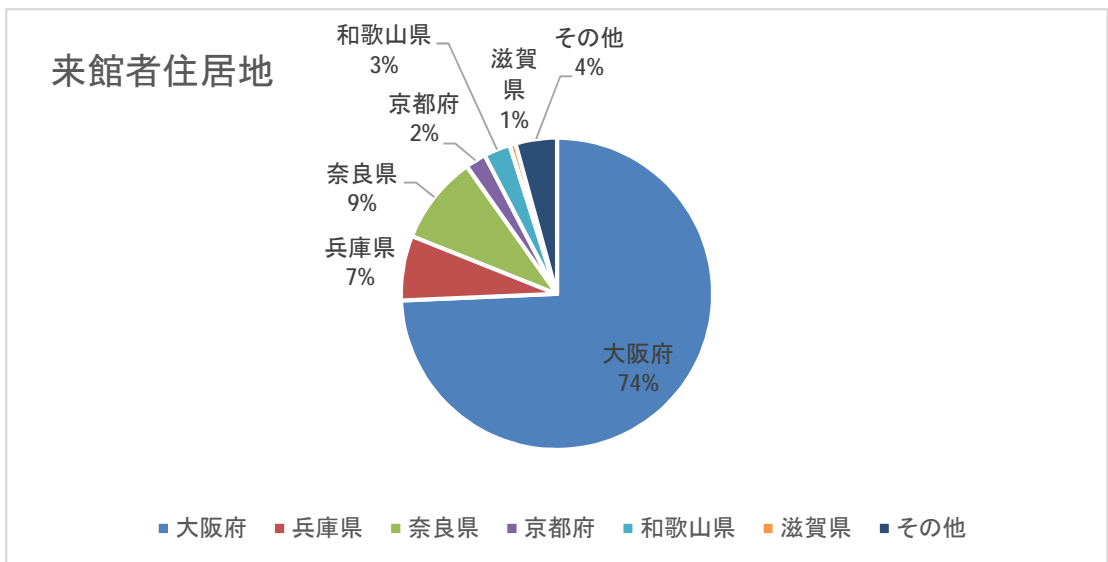

[ 1 ] なぜビッグバンにきてくれましたか？(複数回答可)

	回答数
①いろいろな遊びを体験できるから	519
②前に来て楽しかったから	573
③近くに住んでいるから	91
④幼稚園・保育園から	22
⑤小学校から	129
⑥その他	236
⑦無回答	0
合計	1570

[1-2] その他の内訳

	回答数
①団体	39
②家族・友だちと	41
③天候/天気	1
④誘われて/連れられて	25
⑤前から知ってる	1
⑥初めて/知らなかった	7
⑦遊びにきた	22
⑧パスポートを持ってる	0
⑨楽しいなど	20
⑩その他	57
⑪無回答	23
合計	236

その他は「本で見たから」「いろいろたいけんできるから」「インターネット」など

[ 2 ] またきたいとおもいますか？

	回答数
①絶対来たい	661
②来たい	359
③来たくない	14
④無回答	84
合計	1118

来たくない理由:「小さい子むけだから」「そんなにあそびたいものがなかったから」など

[ 3 ] ビッグバンにてんすうをつけてください

	回答数
①50点以下	10
②50点代	21
③60点代	13
④70点代	28
⑤80点代	63
⑥90点代	186
⑦100点	709
⑧無回答	88
合計	1118

平成30年度 大阪府立大型児童館ビッグバン 大人用アンケート集計結果

- ・実施期間：平成30年4月1日（日）～平成31年3月31日（日）
- ・回収枚数：327枚

[ 1 ] どちらからお来しですか？

	大阪府	兵庫県	奈良県	京都府	和歌山県	滋賀県	その他	合計
回答数	243	22	30	7	9	2	14	327

[ 1-2 ] どちらからお来しですか？ 大阪府内 内訳

	堺市	大阪市	和泉市	岸和田市	東大阪市	吹田市	松原市	その他	合計
回答数	69	47	14	8	8	7	7	83	243

[ 2 ] 総合的な満足度をいかがでしたか？

	回答数
①大変満足	129
②満足	119
③不満	10
④大変不満	0
⑤無回答	69
合計	327

[ 3 ] 当館スタッフの対応はいかがでしたか？

	回答数
①すごくよかった	147
②よかった	152
③少し不満	20
④多いに不満	5
⑤無回答	3
合計	327

[ 4 ] 当館の利用料金について、どう思われますか？

料金	大人	子ども	駐車場
①高い	76	51	83
②やや高い	85	61	44
③適度	105	123	58
④やや安い	8	10	7
⑤安い	15	20	14
⑥無回答	38	62	121
合計	327	327	327