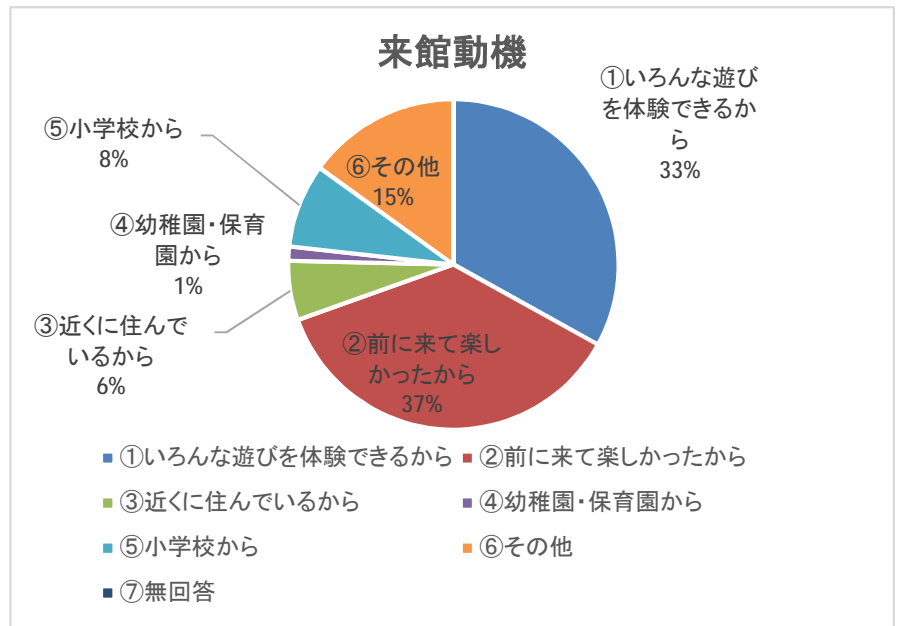

平成30年度 大阪府立大型児童館ビッグバン 子ども用アンケート集計結果

- ・実施期間：平成30年4月1日（日）～平成31年3月31日（日）
- ・回収枚数：1118枚

性別・年齢は？

	男の子	女の子	合計
3歳未満	4	1	5
3歳	4	7	11
4歳	21	24	45
5歳	19	51	70
6歳	58	92	150
7歳	79	143	222
8歳	86	153	239
9歳	42	123	165
10歳	33	93	126
11歳	16	42	58
12歳	7	12	19
13歳	0	1	1
13歳以上	4	3	7
無回答	0	0	0
合計	373	745	1118

[ 1 ] なぜビッグバンにきてくれましたか？(複数回答可)

	回答数
①いろいろな遊びを体験できるから	519
②前に来て楽しかったから	573
③近くに住んでいるから	91
④幼稚園・保育園から	22
⑤小学校から	129
⑥その他	236
⑦無回答	0
合計	1570

[1-2] その他の内訳

	回答数
①団体	39
②家族・友だちと	41
③天候/天気	1
④誘われて/連れられて	25
⑤前から知ってる	1
⑥初めて/知らなかった	7
⑦遊びにきた	22
⑧パスポートを持ってる	0
⑨楽しいなど	20
⑩その他	57
⑪無回答	23
合計	236

その他は「本で見たから」「いろいろたいけんできるから」「インターネット」など

[ 2 ] またきたいとおもいますか？

	回答数
①絶対来たい	661
②来たい	359
③来たくない	14
④無回答	84
合計	1118

来たくない理由:「小さい子むけだから」「そんなにあそびたいものがなかったから」など

[ 3 ] ビッグバンにてんすうをつけてください

	回答数
①50点以下	10
②50点代	21
③60点代	13
④70点代	28
⑤80点代	63
⑥90点代	186
⑦100点	709
⑧無回答	88
合計	1118

平成30年度 大阪府立大型児童館ビッグバン 大人用アンケート集計結果

- ・実施期間：平成30年4月1日（日）～平成31年3月31日（日）
- ・回収枚数：327枚

[ 1 ] どちらからお来しですか？

	大阪府	兵庫県	奈良県	京都府	和歌山県	滋賀県	その他	合計
回答数	243	22	30	7	9	2	14	327

[ 1-2 ] どちらからお来しですか？ 大阪府内 内訳

	堺市	大阪市	和泉市	岸和田市	東大阪市	吹田市	松原市	その他	合計
回答数	69	47	14	8	8	7	7	83	243