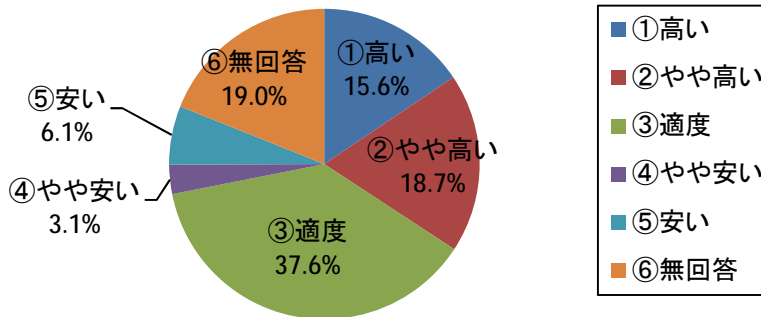

その他は「本で見たから」「いろいろたいけんできるから」「インターネット」など

[ 2 ] またきたいとおもいますか？

	回答数
①絶対来たい	661
②来たい	359
③来たくない	14
④無回答	84
合計	1118

来たくない理由:「小さい子むけだから」「そんなにあそびたいものがなかったから」など

[ 3 ] ビッグバンにてんすうをつけてください

	回答数
①50点以下	10
②50点代	21
③60点代	13
④70点代	28
⑤80点代	63
⑥90点代	186
⑦100点	709
⑧無回答	88
合計	1118

平成30年度 大阪府立大型児童館ビッグバン 大人用アンケート集計結果

- ・実施期間：平成30年4月1日（日）～平成31年3月31日（日）
- ・回収枚数：327枚

[ 1 ] どちらからお来しですか？

	大阪府	兵庫県	奈良県	京都府	和歌山県	滋賀県	その他	合計
回答数	243	22	30	7	9	2	14	327

[ 1-2 ] どちらからお来しですか？ 大阪府内 内訳

	堺市	大阪市	和泉市	岸和田市	東大阪市	吹田市	松原市	その他	合計
回答数	69	47	14	8	8	7	7	83	243

[ 2 ] 総合的な満足度をいかがでしたか？

	回答数
①大変満足	129
②満足	119
③不満	10
④大変不満	0
⑤無回答	69
合計	327

[ 3 ] 当館スタッフの対応はいかがでしたか？

	回答数
①すごくよかった	147
②よかった	152
③少し不満	20
④多いに不満	5
⑤無回答	3
合計	327

[ 4 ] 当館の利用料金について、どう思われますか？

料金	大人	子ども	駐車場
①高い	76	51	83
②やや高い	85	61	44
③適度	105	123	58
④やや安い	8	10	7
⑤安い	15	20	14
⑥無回答	38	62	121
合計	327	327	327

入館料 大人

入館料 子ども

駐車場料金