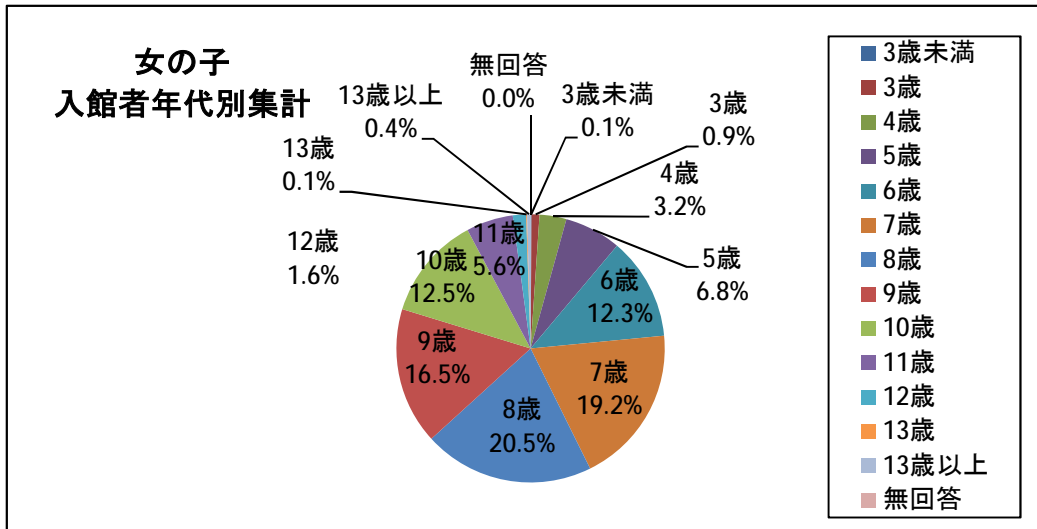

平成30年度 大阪府立大型児童館ビッグバン 子ども用アンケート集計結果

- ・実施期間：平成30年4月1日（日）～平成31年3月31日（日）
- ・回収枚数：1118枚

性別・年齢は？

	男の子	女の子	合計
3歳未満	4	1	5
3歳	4	7	11
4歳	21	24	45
5歳	19	51	70
6歳	58	92	150
7歳	79	143	222
8歳	86	153	239
9歳	42	123	165
10歳	33	93	126
11歳	16	42	58
12歳	7	12	19
13歳	0	1	1
13歳以上	4	3	7
無回答	0	0	0
合計	373	745	1118

[ 1 ] なぜビッグバンにきてくれましたか？(複数回答可)

	回答数
①いろいろな遊びを体験できるから	519
②前に来て楽しかったから	573
③近くに住んでいるから	91
④幼稚園・保育園から	22
⑤小学校から	129
⑥その他	236
⑦無回答	0
合計	1570

[1-2] その他の内訳

	回答数
①団体	39
②家族・友だちと	41
③天候/天気	1
④誘われて/連れられて	25
⑤前から知ってる	1
⑥初めて/知らなかった	7
⑦遊びにきた	22
⑧パスポートを持ってる	0
⑨楽しいなど	20
⑩その他	57
⑪無回答	23
合計	236

その他は「本で見たから」「いろいろたいけんできるから」「インターネット」など

[ 2 ] またきたいとおもいますか？

	回答数
①絶対来たい	661
②来たい	359
③来たくない	14
④無回答	84
合計	1118

来たくない理由:「小さい子むけだから」「そんなにあそびたいものがなかったから」など

[ 3 ] ビッグバンにてんすうをつけてください

	回答数
①50点以下	10
②50点代	21
③60点代	13
④70点代	28
⑤80点代	63
⑥90点代	186
⑦100点	709
⑧無回答	88
合計	1118

平成30年度 大阪府立大型児童館ビッグバン 大人用アンケート集計結果

- ・実施期間：平成30年4月1日（日）～平成31年3月31日（日）
- ・回収枚数：327枚

[ 1 ] どちらからお来しですか？

	大阪府	兵庫県	奈良県	京都府	和歌山県	滋賀県	その他	合計
回答数	243	22	30	7	9	2	14	327

[ 1-2 ] どちらからお来しですか？ 大阪府内 内訳

	堺市	大阪市	和泉市	岸和田市	東大阪市	吹田市	松原市	その他	合計
回答数	69	47	14	8	8	7	7	83	243