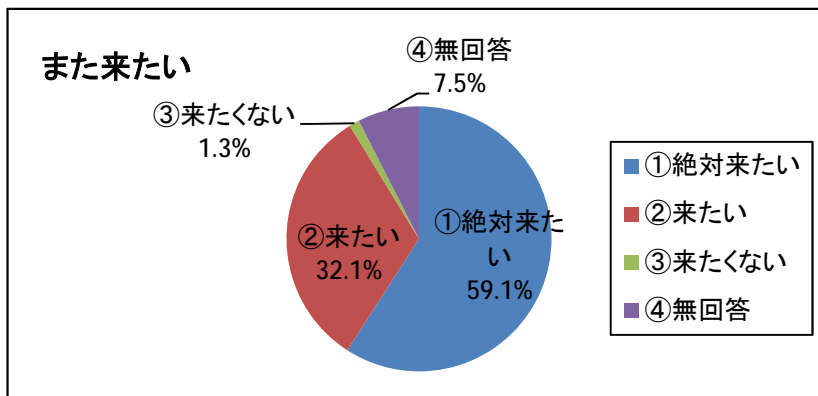

平成30年度 大阪府立大型児童館ビッグバン 子ども用アンケート集計結果

- ・実施期間：平成30年4月1日（日）～平成31年3月31日（日）
- ・回収枚数：1118枚

性別・年齢は？

	男の子	女の子	合計
3歳未満	4	1	5
3歳	4	7	11
4歳	21	24	45
5歳	19	51	70
6歳	58	92	150
7歳	79	143	222
8歳	86	153	239
9歳	42	123	165
10歳	33	93	126
11歳	16	42	58
12歳	7	12	19
13歳	0	1	1
13歳以上	4	3	7
無回答	0	0	0
合計	373	745	1118

[ 1 ] なぜビッグバンにきてくれましたか？(複数回答可)

	回答数
①いろいろな遊びを体験できるから	519
②前に来て楽しかったから	573
③近くに住んでいるから	91
④幼稚園・保育園から	22
⑤小学校から	129
⑥その他	236
⑦無回答	0
合計	1570

[1-2] その他の内訳

	回答数
①団体	39
②家族・友だちと	41
③天候/天気	1
④誘われて/連れられて	25
⑤前から知ってる	1
⑥初めて/知らなかった	7
⑦遊びにきた	22
⑧パスポートを持ってる	0
⑨楽しいなど	20
⑩その他	57
⑪無回答	23
合計	236

その他は「本で見たから」「いろいろたいけんできるから」「インターネット」など

[ 2 ] またきたいとおもいますか？

	回答数
①絶対来たい	661
②来たい	359
③来たくない	14
④無回答	84
合計	1118

来たくない理由:「小さい子むけだから」「そんなにあそびたいものがなかったから」など

[ 3 ] ビッグバンにてんすうをつけてください

	回答数
①50点以下	10
②50点代	21
③60点代	13
④70点代	28
⑤80点代	63
⑥90点代	186
⑦100点	709
⑧無回答	88
合計	1118

平成30年度 大阪府立大型児童館ビッグバン 大人用アンケート集計結果

- ・実施期間：平成30年4月1日（日）～平成31年3月31日（日）
- ・回収枚数：327枚

[ 1 ] どちらからお来しですか？

	大阪府	兵庫県	奈良県	京都府	和歌山県	滋賀県	その他	合計
回答数	243	22	30	7	9	2	14	327

[ 1-2 ] どちらからお来しですか？ 大阪府内 内訳

	堺市	大阪市	和泉市	岸和田市	東大阪市	吹田市	松原市	その他	合計
回答数	69	47	14	8	8	7	7	83	243