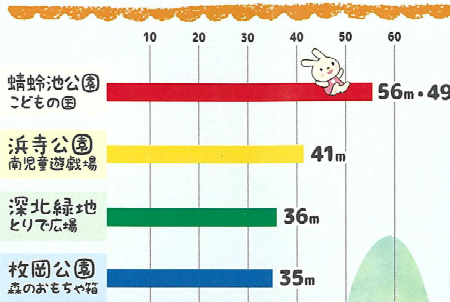

# 個性いっぱいのおもちゃの大阪府営公園

お気に入りの公園を見つけてみよう!

## 芝生広場が広い公園

1 山田池公園 (芝生広場・芝生の丘) 7.3ha

2 大泉緑地 (大芝生広場) 4.4ha

3 久宝寺緑地 (芝生広場) 3.2ha

4 蜻蛉池公園 (大芝生広場) 3.0ha

5 深北緑地 (芝生広場) 3.0ha

「ほかにも素敵な芝生広場があるよ!」

## 長〜いすべり台 ランキング

浜寺公園 南児童遊戯場 すべり台 (41m) →

「ほかにも楽しい遊具があるよ!」