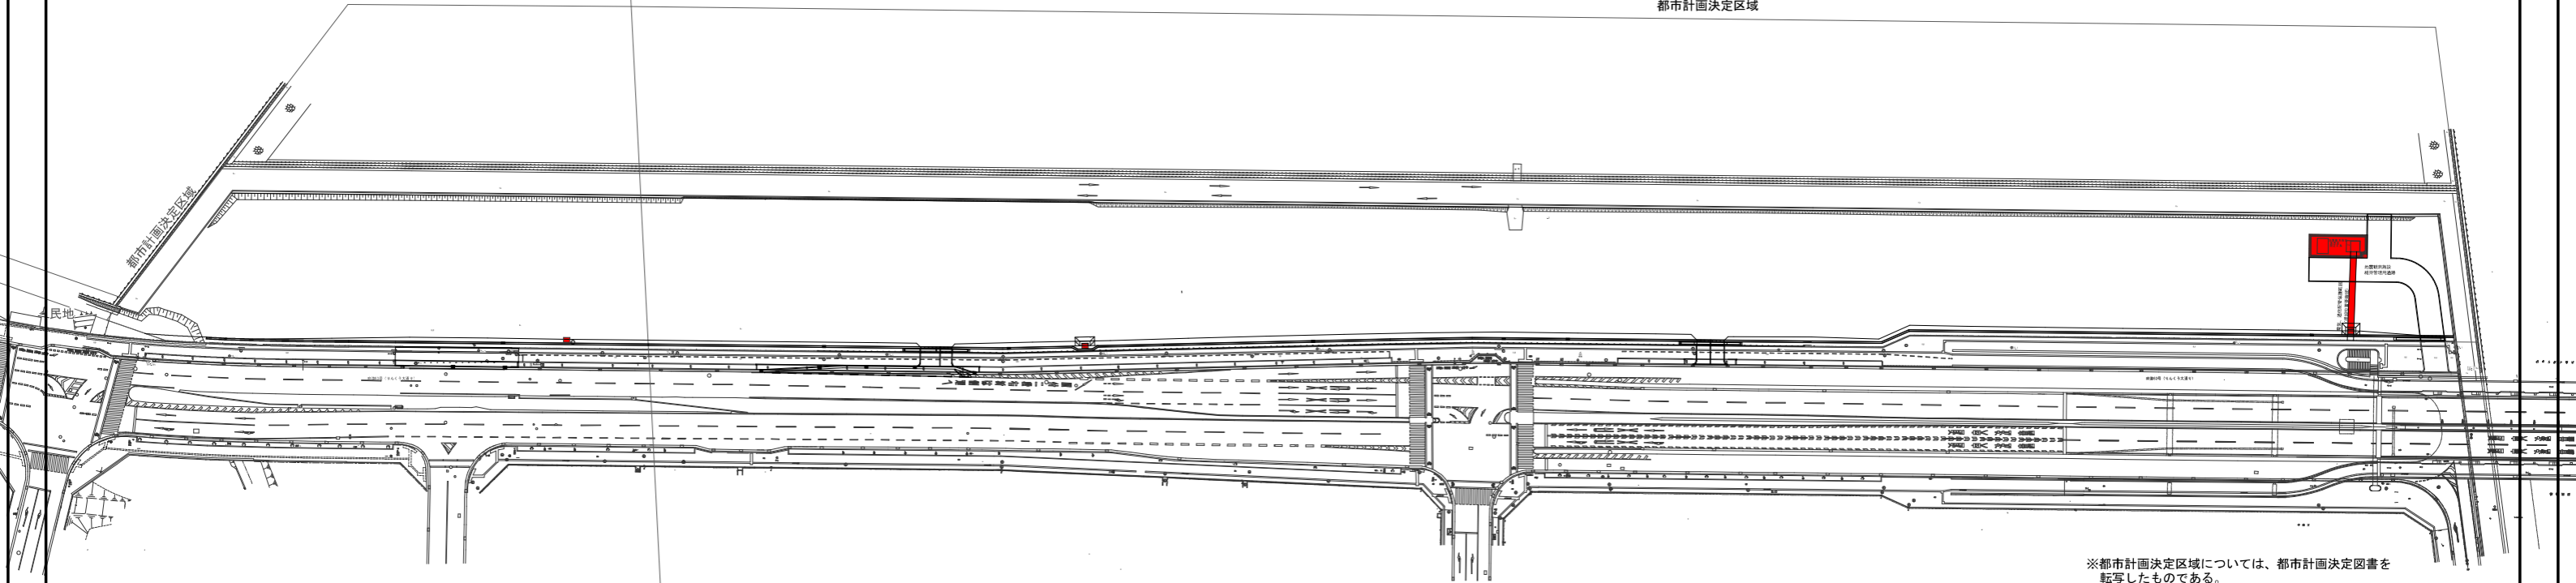

府営りんくう公園（中地区）管理対象外公園施設図

← 泉南市 田尻町 →

都市計画決定区域

※都市計画決定区域については、都市計画決定図書を転写したものである。

管理対象外公園施設

地震観測施設	90.0m ²
地下埋設管（電力用）	336.0m
地下埋設管（電話用）	63.69m
人孔	33.15m ²
プレハブ基礎	1.98m ²