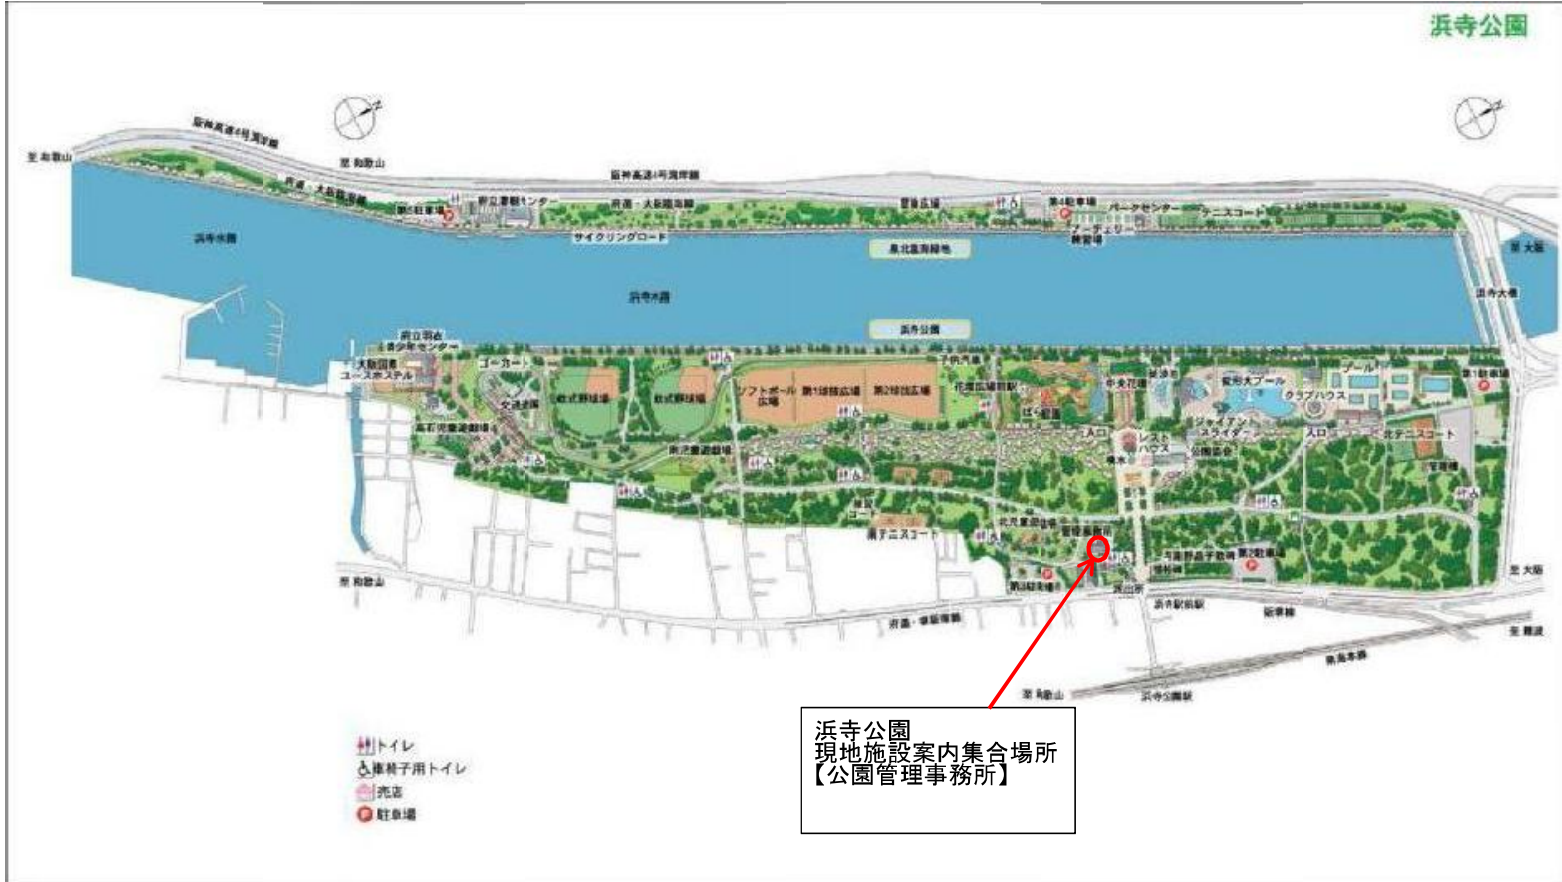

服部緑地

服部緑地
現地施設案内集場所
【公園管理事務所】

凡例

- トイレ
- 車椅子用トイレ
- ベビールーム
- おむつ替えシート
- 売店
- コンビニエンスストア
- 休憩所
- 公共電話
- 自転車駐車場
- バイク置き場
- 歴史・文化資産

浜寺公園

浜寺公園
現地施設案内集場所
【公園管理事務所】

- トイレ
- 車椅子用トイレ
- 売店
- 駐車場

二色の浜公園

- トイレ
- 車椅子用トイレ
- 休憩所
- 売店
- 駐車場

二色の浜公園
現地施設案内集合場所
【公園管理事務所】