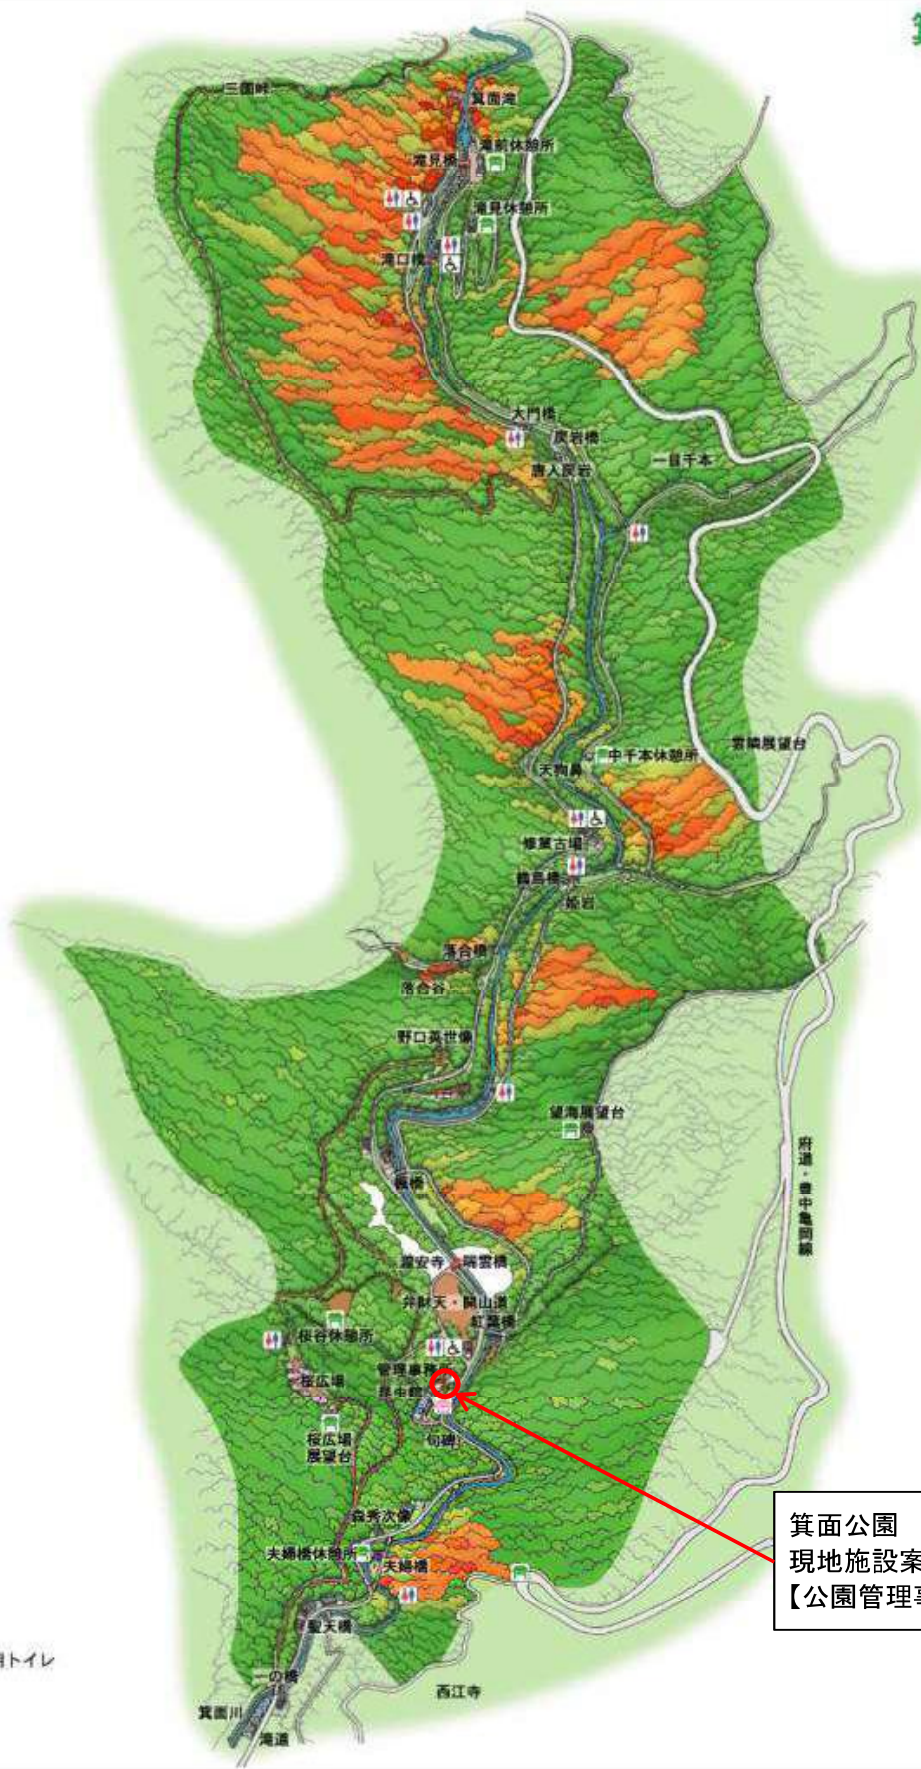

箕面公園

- トイレ
- 車椅子用トイレ
- 売店
- 休憩所

箕面公園
現地施設案内集場所
【公園管理事務所】

深北緑地

深北緑地
現地施設案内集合場所
【公園管理事務所】

- トイレ
- 車椅子用トイレ
- 売店
- 駐車場
- 駐輪場

錦織公園

錦織公園
 現地施設案内集場所
 【公園管理事務所】

- トイレ
- おむつかえシート
- 車椅子用トイレ
- 休憩所
- 公衆電話
- 売店
- 駐車場

住之江公園

住之江公園
現地施設案内集合場所
【公園管理事務所】