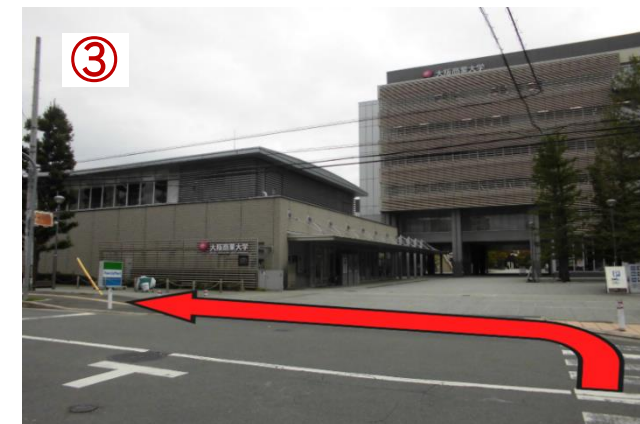

河内小阪駅から中河内府税事務所への歩きマップ

- ① 河内小阪駅の改札を出て右手方面へ出ます。バスロータリーの目の前の信号を渡り、そのまま北へ約 190 メートル直進します。
- ② 三菱UFJ銀行を過ぎ、ファミリーマートの角を右へ曲がり、東へ約 220 メートル直進します。
- ③ 横断歩道を渡り、突当りの大阪商業大学の正門前を左折し、北へ 50 メートル直進すれば、右手に中河内府税事務所が見えます。