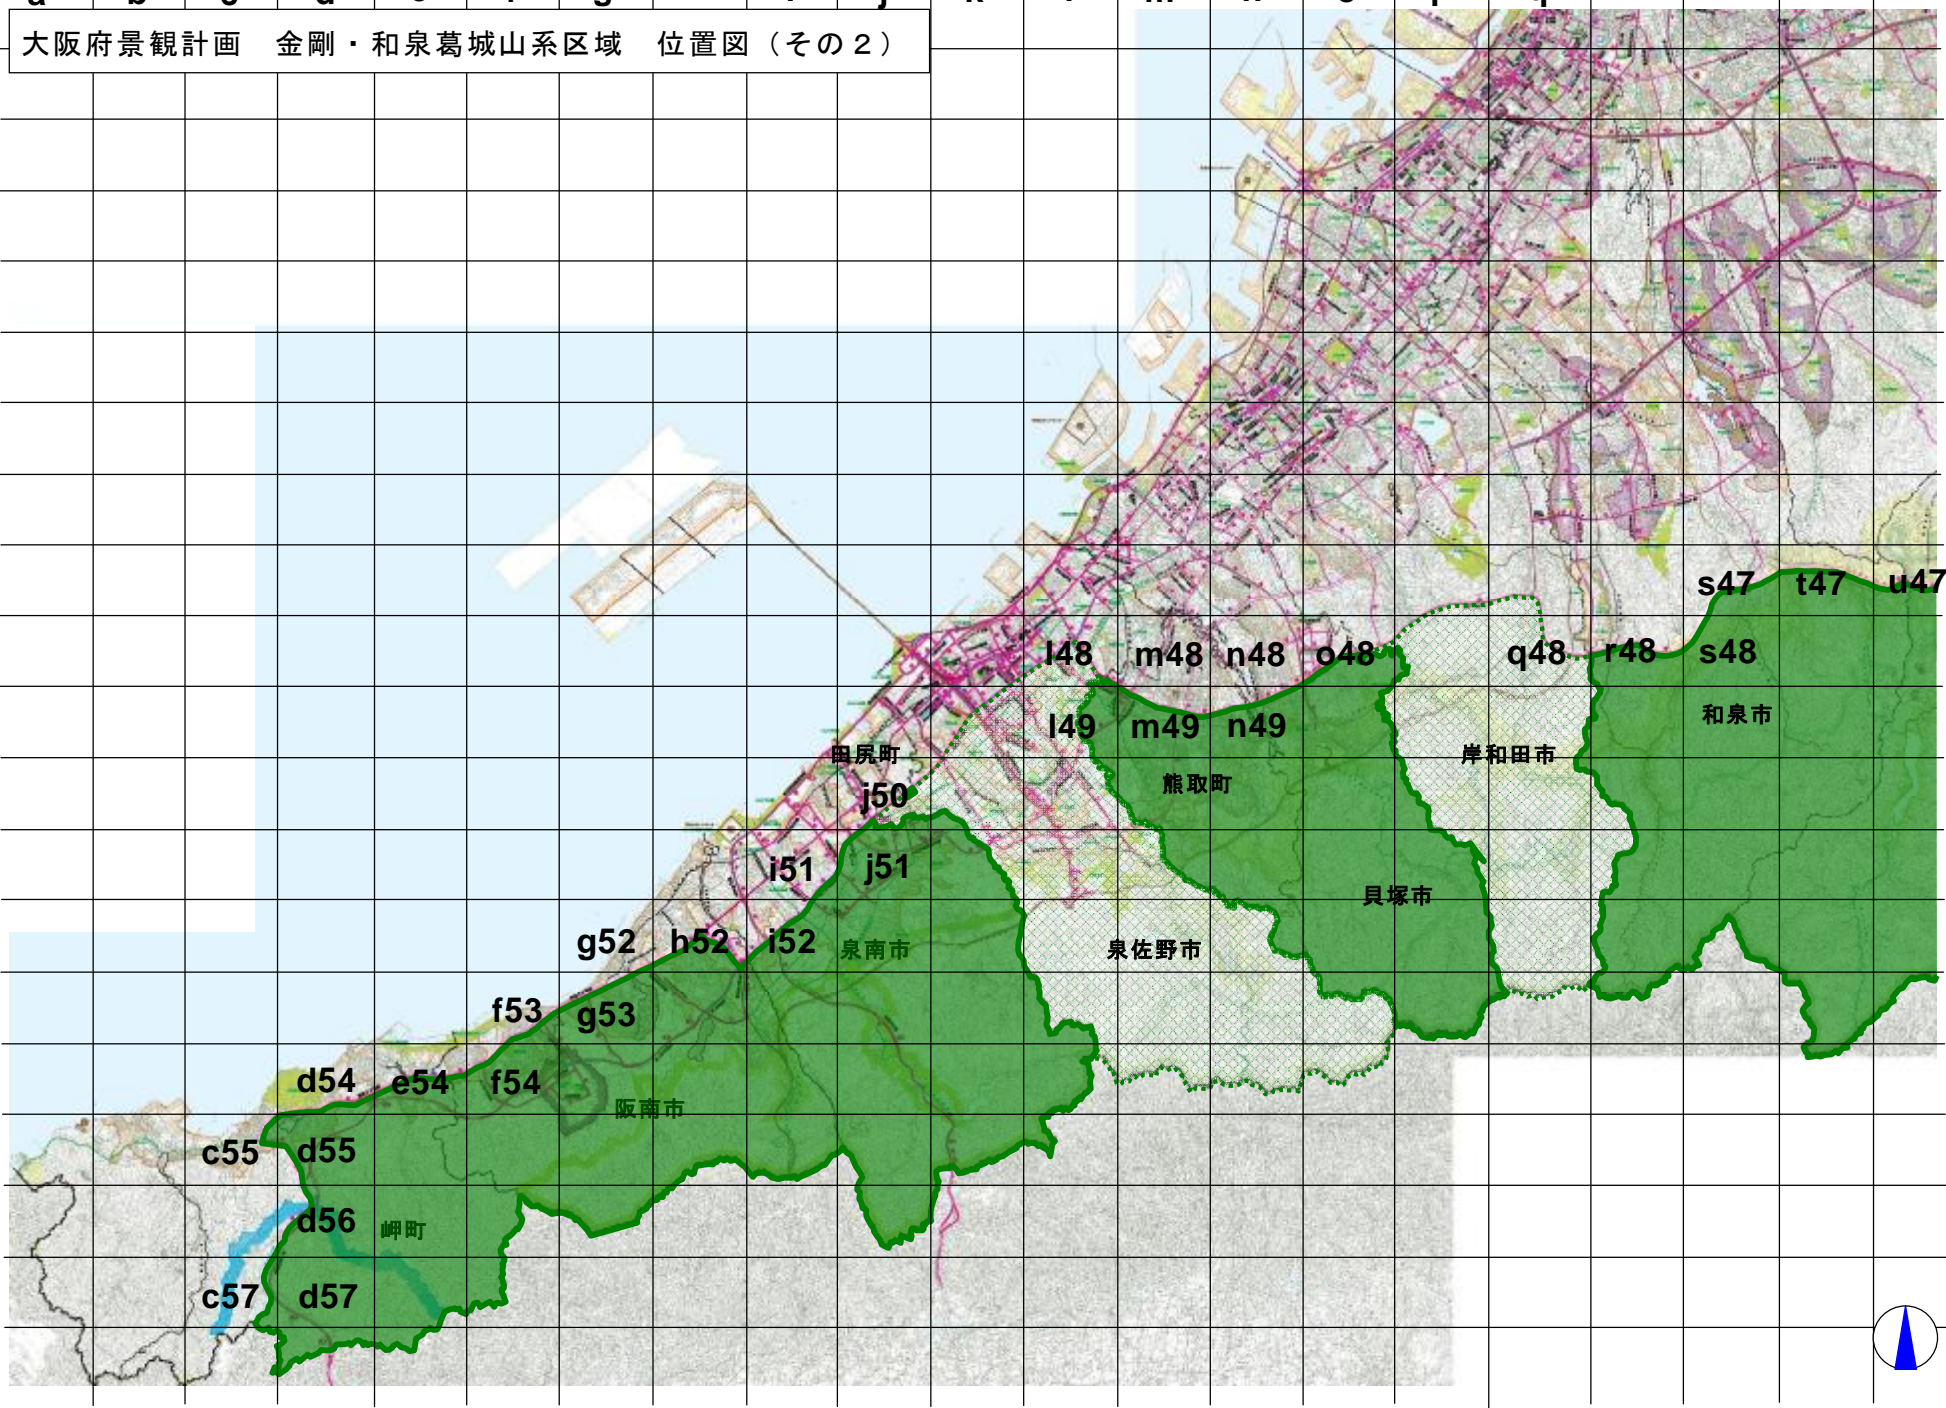

地図上の番号は詳細図番号です。他の景観計画区域との重なり等は詳細図をご覧ください。

a b c d e f g h i j k l m n o p q r s t u

大阪府景観計画 金剛・和泉葛城山系区域 位置図（その2）

40
41
42
43
44
45
46
47
48
49
50
51
52
53
54
55
56
57
58

地図上の番号は詳細図番号です。他の景観計画区域との重なり等は詳細図をご覧ください。