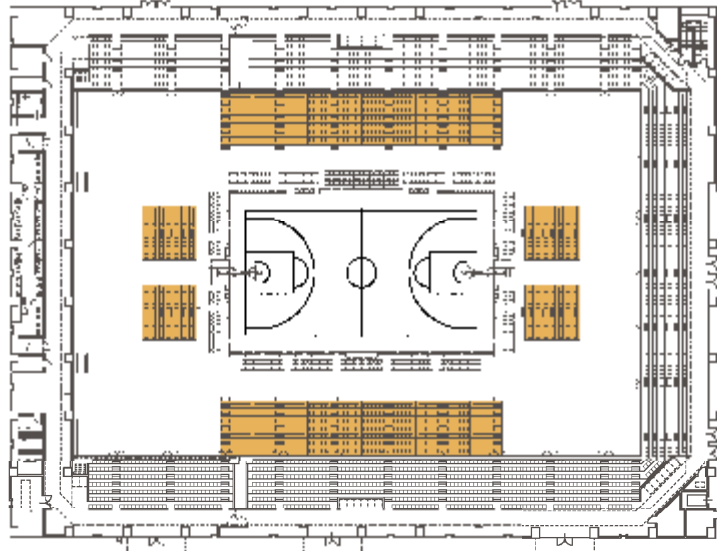

アリーナを包み込み臨場感あるれる観覧席

アリーナを包み込み臨場感あるれる観覧席

▲車いす席

▼ランニングコース

様々なレイアウトが可能な移動観覧席

バスケットボール

フットサル

バレーボール

分割利用時 柔道場

武道館 上座

分割利用時 剣道場

武道館 全景

END