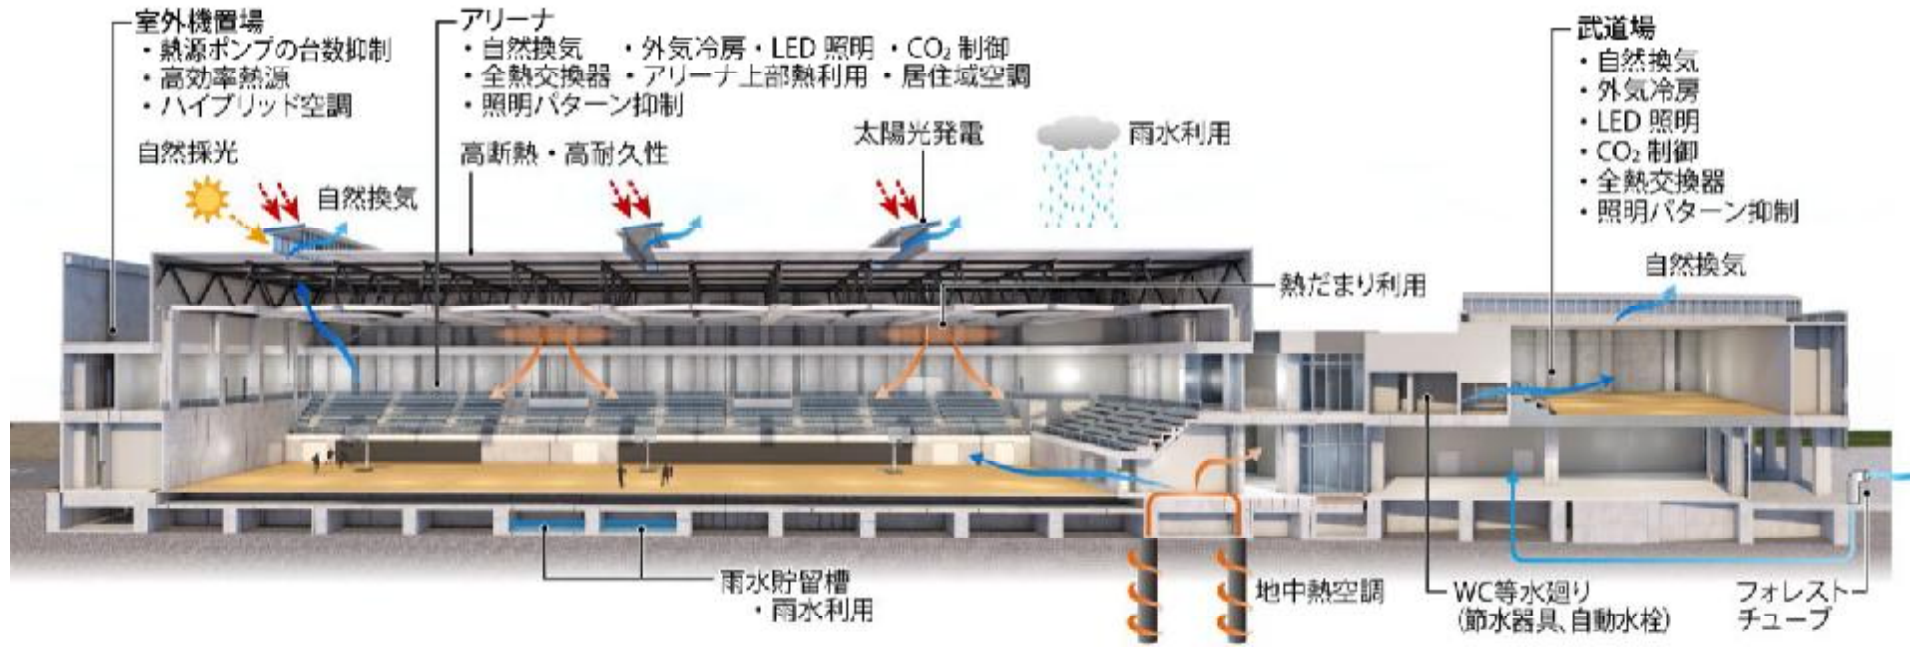

大浜体育館 大浜武道館

OHAMA ARENA OHAMA BUDOKAN

大浜公園に新たな光を灯す生まれ変わった体育館

大浜公園全体配置図

旧堺燈台

地域に溶け込むデザインモチーフ

旧堺燈台をモチーフ「リライトウォール」

旧堺燈台を現代的に再現したリライトウォール

■アリーナ特有の空間特性を考慮した環境負荷低減手法

CASBEE **A**ランク

■アリーナ特有の空間特性を考慮した環境負荷低減手法

自然エネルギーの利用

太陽光発電

アリーナの屋根面に太陽光発電設備50kWを設置。

・昼光利用

アリーナ、武道館、コミュニティ空間はハイサイドライトやトップライトからの自然採光を取り入れ、明るく開放的な空間とする。

・自然換気

ハイサイドライトの換気窓は煙突効果による自然通風を促し、自然換気による快適な環境の確保と、冷房期間の短縮を図る。

・雨水利用

屋根面に降った雨水を地下の雨水貯留槽に貯め、外構植栽への散水に有効利用する。

・地中熱利用

利用時間が長いホール空調には、夏冬共に安定した地中の熱を利用した地中熱空調を行う。

・フォレストチューブ

公園の西側の森の涼風をクールチューブで建物内に取り入れ、エントランスホールに吹き出し、森の香りが微かにする快適な空間とする。

ハンドボール

様々なイベントに対応できる吊物機構

大空間のフレキシビリティ

▼大型移動間仕切収納時一体利用

▲大型移動間仕切で2分割利用時

武道の伝統を継承し、次世代へつなぐ武道館

袴や道着の重なりイメージ

武道の伝統を継承し、次世代へつなぐ武道館