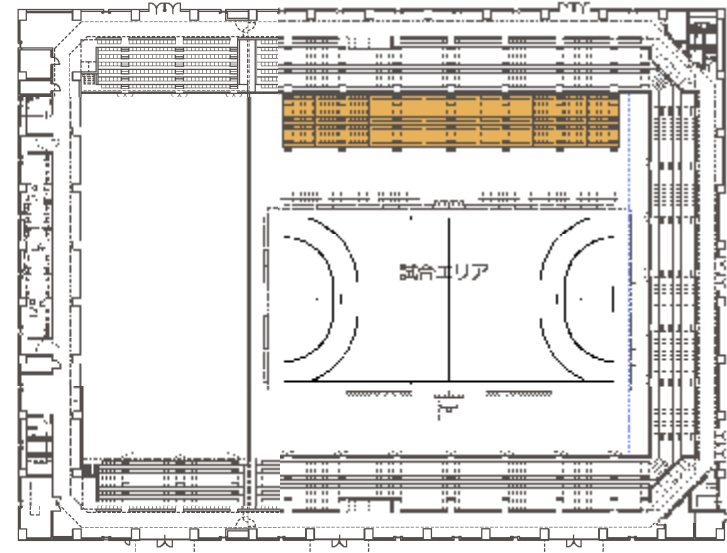

アリーナを包み込み臨場感あるれる観覧席

アリーナを包み込み臨場感あるれる観覧席

▲車いす席

▼ランニングコース

様々なレイアウトが可能な移動観覧席

バスケットボール

フットサル

バレーボール

ハンドボール

様々なイベントに対応できる吊物機構

大空間のフレキシビリティ

▼大型移動間仕切収納時一体利用

▲大型移動間仕切で2分割利用時

武道の伝統を継承し、次世代へつなぐ武道館

袴や道着の重なりイメージ

武道の伝統を継承し、次世代へつなぐ武道館

分割利用時 柔道場

武道館 上座

分割利用時 剣道場

武道館 全景

END