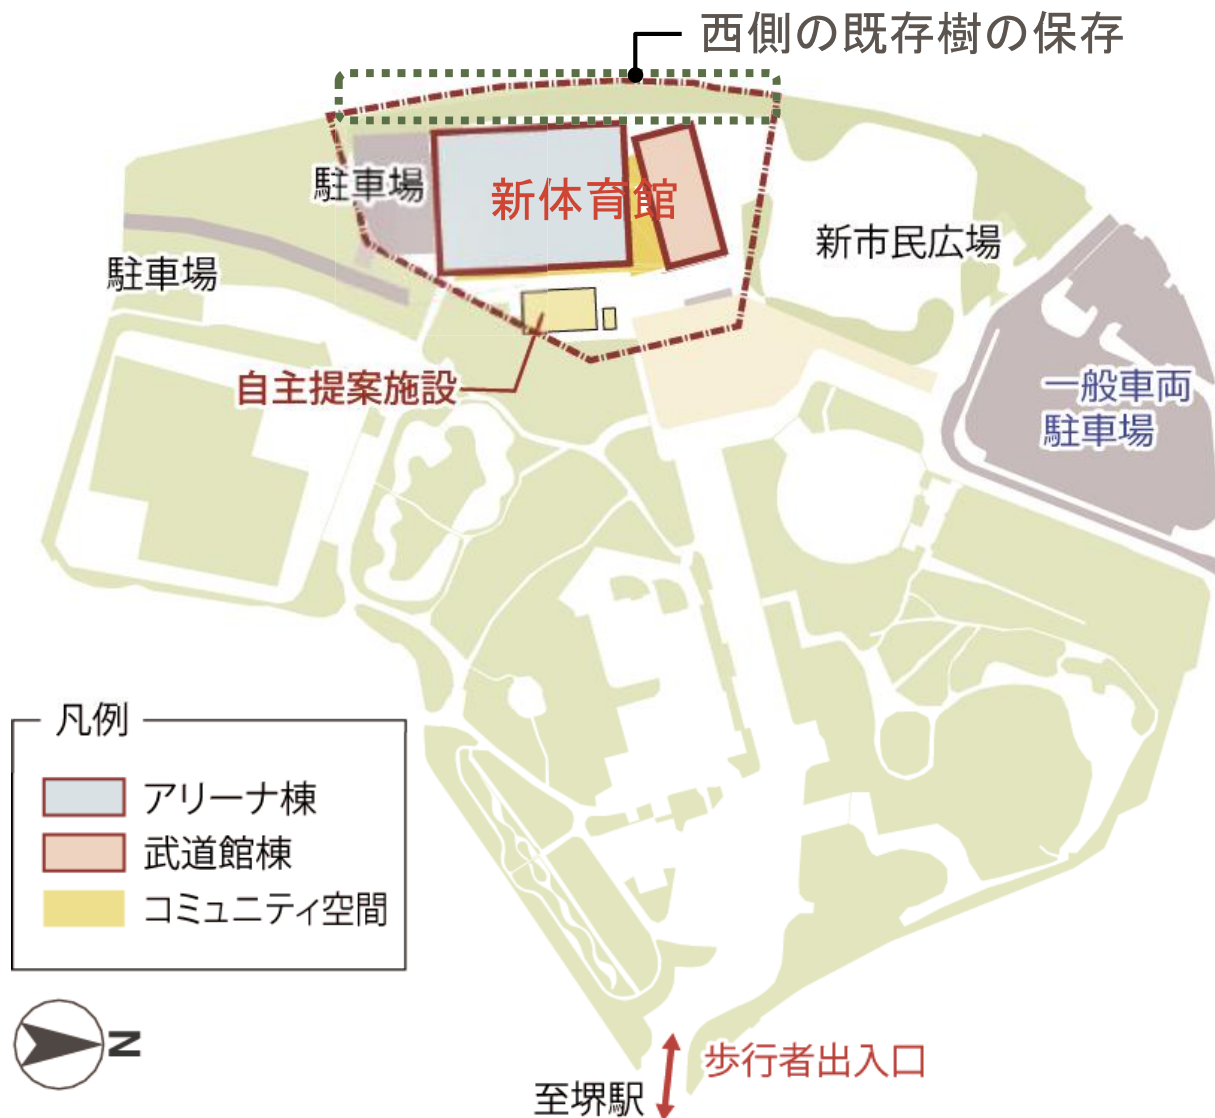

■アリーナ特有の空間特性を考慮した環境負荷低減手法

省エネルギー手法の採用

・全館LED照明

アリーナ利用形態に合わせた点灯パターン制御、調光、人感センサー(共用部)の採用。

・節水型器具

衛生器具は節水機能に優れた器具を採用する。トイレの洗面器や小便器などの水栓は感知式とし、使用量の低減を図る。

・複層ガラス

開口部の断熱性を高め、直射日光による熱負荷を抑制する。

・BEMS(ビルエネルギー管理システム)

省エネ効果の見える化を図り、施設の主なエネルギー対策の効果をリアルタイムで確認、エネルギーの最適運用と保守管理の効率化を行う。

・居住域空調

アリーナエリアは人がいる範囲を空調する「居住域空調」とする。特に観客のいるエリアは、観覧席の足元からの空調吹出しとし、効率的な居住域空調を行う。

・ハイブリッド空調熱源

常用電源は電気主体で、冷房時のピークは電気+ガス熱源で対応し、電力負荷の平準化とクリーン電力利用を図る。

環境と共生するエコ・アリーナ

アリーナ
上部熱利用

居住域空調

人々を迎え入れるハの字に開いたランドマーク

■西側の既存樹木の保存⇒植生の維持と緑地の確保

人々を迎え入れるハの字に開いたランドマーク

■ハの字に開いた形状 ⇒ 人々を迎え入れるわかりやすい施設配置

様々なニーズに対応できる明快な施設構成

独立運用に対応しやすいように分散配置した更衣室

プロ仕様更衣室

選手控室兼更衣室

大浜公園の新たなランドマーク

適度な分節により圧迫感を軽減

旧堺燈台をモチーフとしたトラス架構

■アリーナの中にも大浜公園らしさを感じられる架構計画

旧堺燈台の平面形状モチーフとして抽出