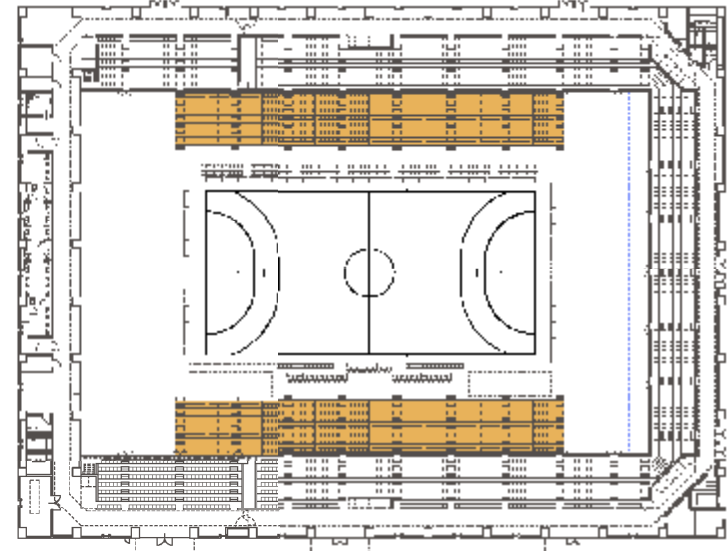

アリーナを包み込み臨場感あるれる観覧席

アリーナを包み込み臨場感あるれる観覧席

▲車いす席

▼ランニングコース

様々なレイアウトが可能な移動観覧席

バスケットボール

フットサル

バレーボール

ハンドボール

様々なイベントに対応できる吊物機構

大空間のフレキシビリティ

▼大型移動間仕切収納時一体利用

▲大型移動間仕切で2分割利用時

武道の伝統を継承し、次世代へつなぐ武道館

袴や道着の重なりイメージ

武道の伝統を継承し、次世代へつなぐ武道館

分割利用時 柔道場

武道館 上座

分割利用時 剣道場

武道館 全景

END