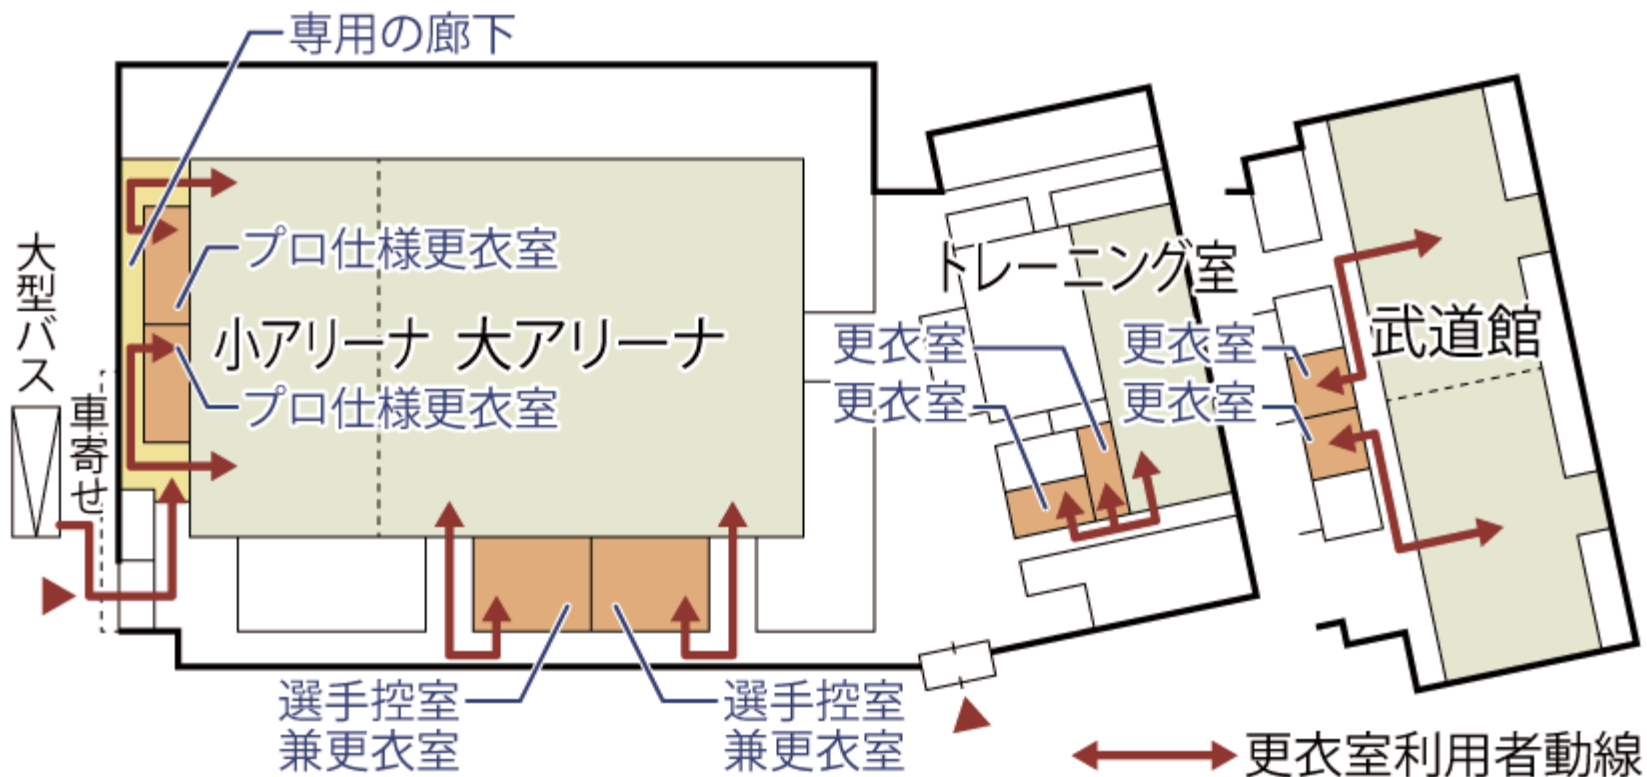

■アリーナ特有の空間特性を考慮した環境負荷低減手法

省エネルギー手法の採用

・全館LED照明

アリーナ利用形態に合わせた点灯パターン制御、調光、人感センサー(共用部)の採用。

・節水型器具

衛生器具は節水機能に優れた器具を採用する。トイレの洗面器や小便器などの水栓は感知式とし、使用量の低減を図る。

・複層ガラス

開口部の断熱性を高め、直射日光による熱負荷を抑制する。

・BEMS(ビルエネルギー管理システム)

省エネ効果の見える化を図り、施設の主なエネルギー対策の効果をリアルタイムで確認、エネルギーの最適運用と保守管理の効率化を行う。

・居住域空調

アリーナエリアは人がいる範囲を空調する「居住域空調」とする。特に観客のいるエリアは、観覧席の足元からの空調吹出しとし、効率的な居住域空調を行う。

・ハイブリッド空調熱源

常用電源は電気主体で、冷房時のピークは電気+ガス熱源で対応し、電力負荷の平準化とクリーン電力利用を図る。

環境と共生するエコ・アリーナ

アリーナ
上部熱利用

居住域空調

人々を迎え入れるハの字に開いたランドマーク

■西側の既存樹木の保存⇒植生の維持と緑地の確保

人々を迎え入れるハの字に開いたランドマーク

■ハの字に開いた形状 ⇒ 人々を迎え入れるわかりやすい施設配置

様々なニーズに対応できる明快な施設構成

独立運用に対応しやすいように分散配置した更衣室

プロ仕様更衣室

選手控室兼更衣室

大浜公園の新たなランドマーク

適度な分節により圧迫感を軽減

旧堺燈台をモチーフとしたトラス架構

■アリーナの中にも大浜公園らしさを感じられる架構計画

旧堺燈台の平面形状モチーフとして抽出