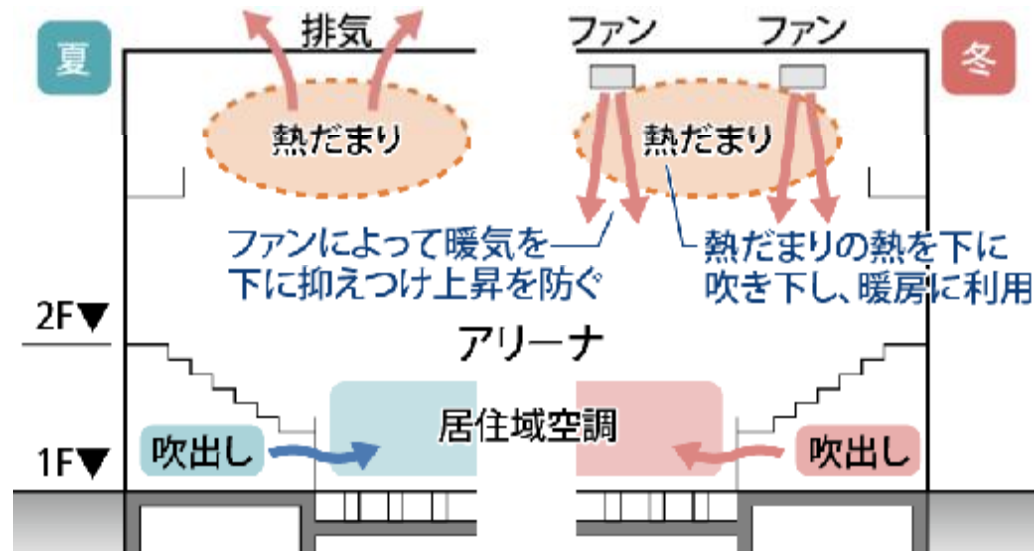

■アリーナ特有の空間特性を考慮した環境負荷低減手法

省エネルギー手法の採用

・全館LED照明

アリーナ利用形態に合わせた点灯パターン制御、調光、人感センサー(共用部)の採用。

・節水型器具

衛生器具は節水機能に優れた器具を採用する。トイレの洗面器や小便器などの水栓は感知式とし、使用量の低減を図る。

・複層ガラス

開口部の断熱性を高め、直射日光による熱負荷を抑制する。

・BEMS(ビルエネルギー管理システム)

省エネ効果の見える化を図り、施設の主なエネルギー対策の効果をリアルタイムで確認、エネルギーの最適運用と保守管理の効率化を行う。

・居住域空調

アリーナエリアは人がいる範囲を空調する「居住域空調」とする。特に観客のいるエリアは、観覧席の足元からの空調吹出しとし、効率的な居住域空調を行う。

・ハイブリッド空調熱源

常用電源は電気主体で、冷房時のピークは電気+ガス熱源で対応し、電力負荷の平準化とクリーン電力利用を図る。

環境と共生するエコ・アリーナ

アリーナ
上部熱利用

居住域空調

人々を迎え入れるハの字に開いたランドマーク

■西側の既存樹木の保存⇒植生の維持と緑地の確保

人々を迎え入れるハの字に開いたランドマーク

■ハの字に開いた形状 ⇒ 人々を迎え入れるわかりやすい施設配置

様々なニーズに対応できる明快な施設構成

独立運用に対応しやすいように分散配置した更衣室

プロ仕様更衣室

選手控室兼更衣室

大浜公園の新たなランドマーク

適度な分節により圧迫感を軽減

旧堺燈台をモチーフとしたトラス架構

■アリーナの中にも大浜公園らしさを感じられる架構計画

旧堺燈台の平面形状モチーフとして抽出