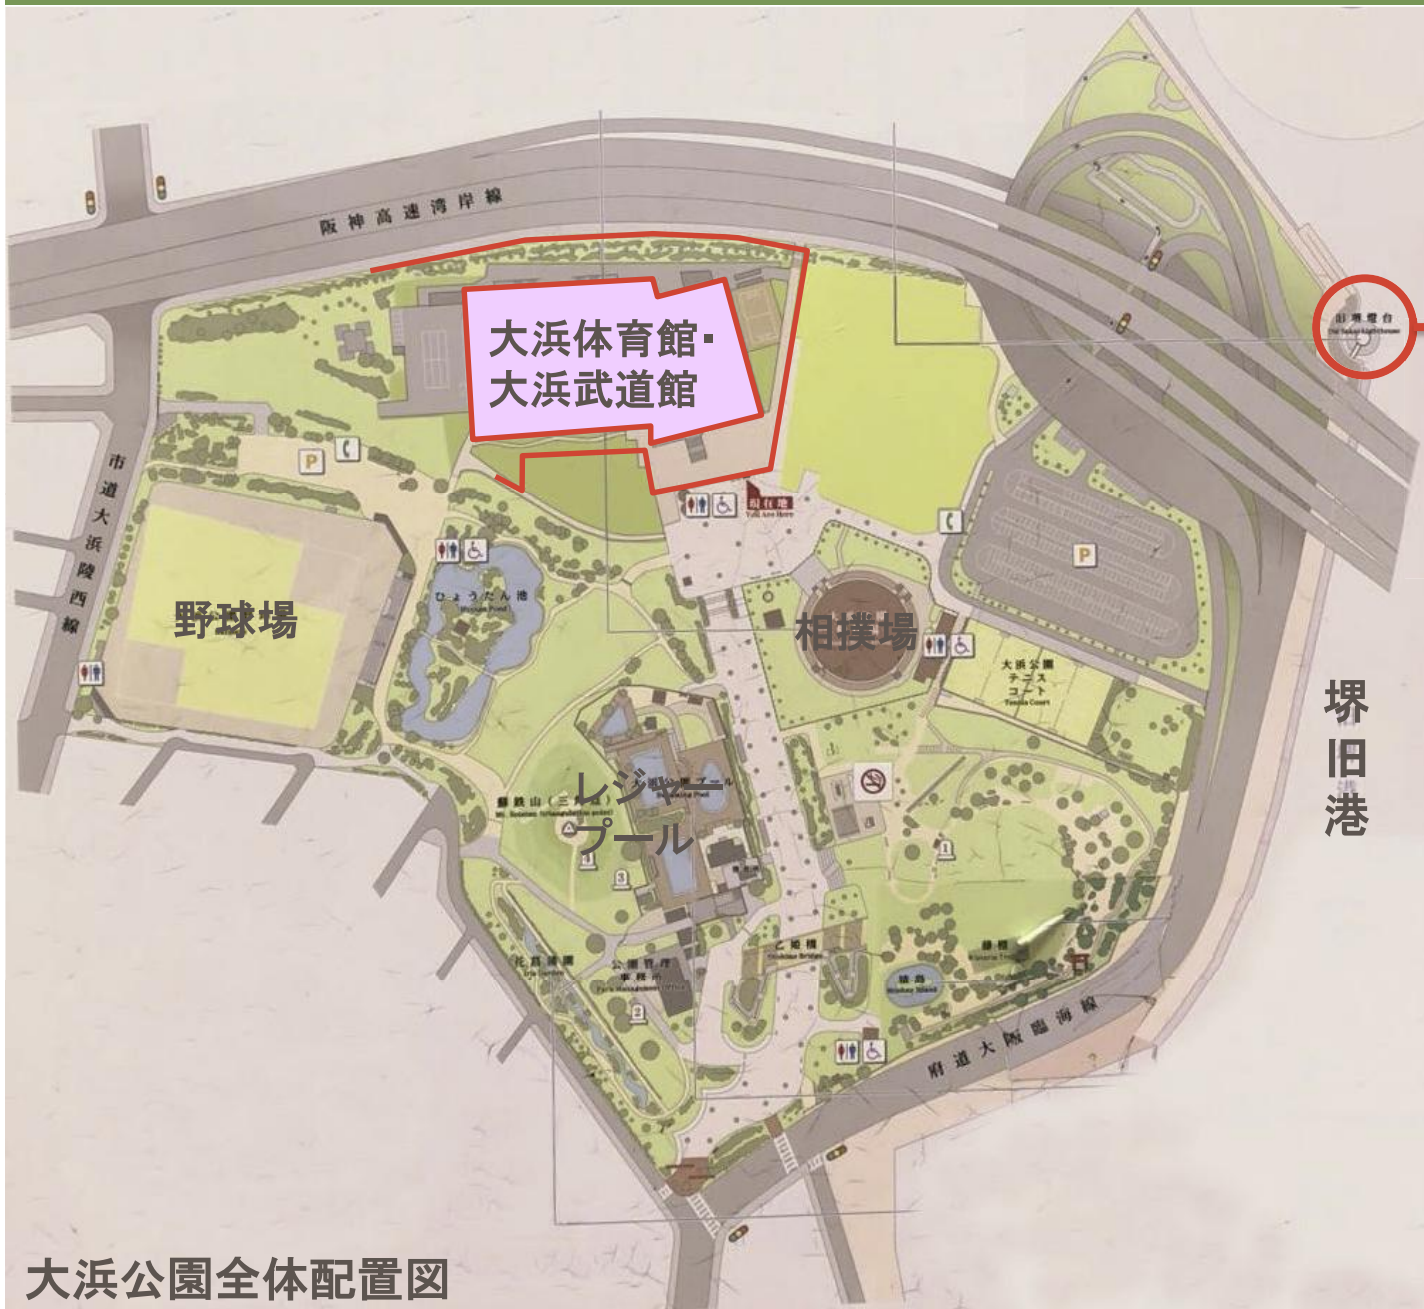

大浜体育館 大浜武道館

OHAMA ARENA OHAMA BUDOKAN

大浜公園に新たな光を灯す生まれ変わった体育館

大浜公園全体配置図

旧堺燈台

地域に溶け込むデザインモチーフ

旧堺燈台をモチーフ「リライトウォール」

旧堺燈台を現代的に再現したリライトウォール

■アリーナ特有の空間特性を考慮した環境負荷低減手法

CASBEE **A**ランク

■アリーナ特有の空間特性を考慮した環境負荷低減手法

自然エネルギーの利用

太陽光発電

アリーナの屋根面に太陽光発電設備50kWを設置。

・昼光利用

アリーナ、武道館、コミュニティ空間はハイサイドライトやトップライトからの自然採光を取り入れ、明るく開放的な空間とする。