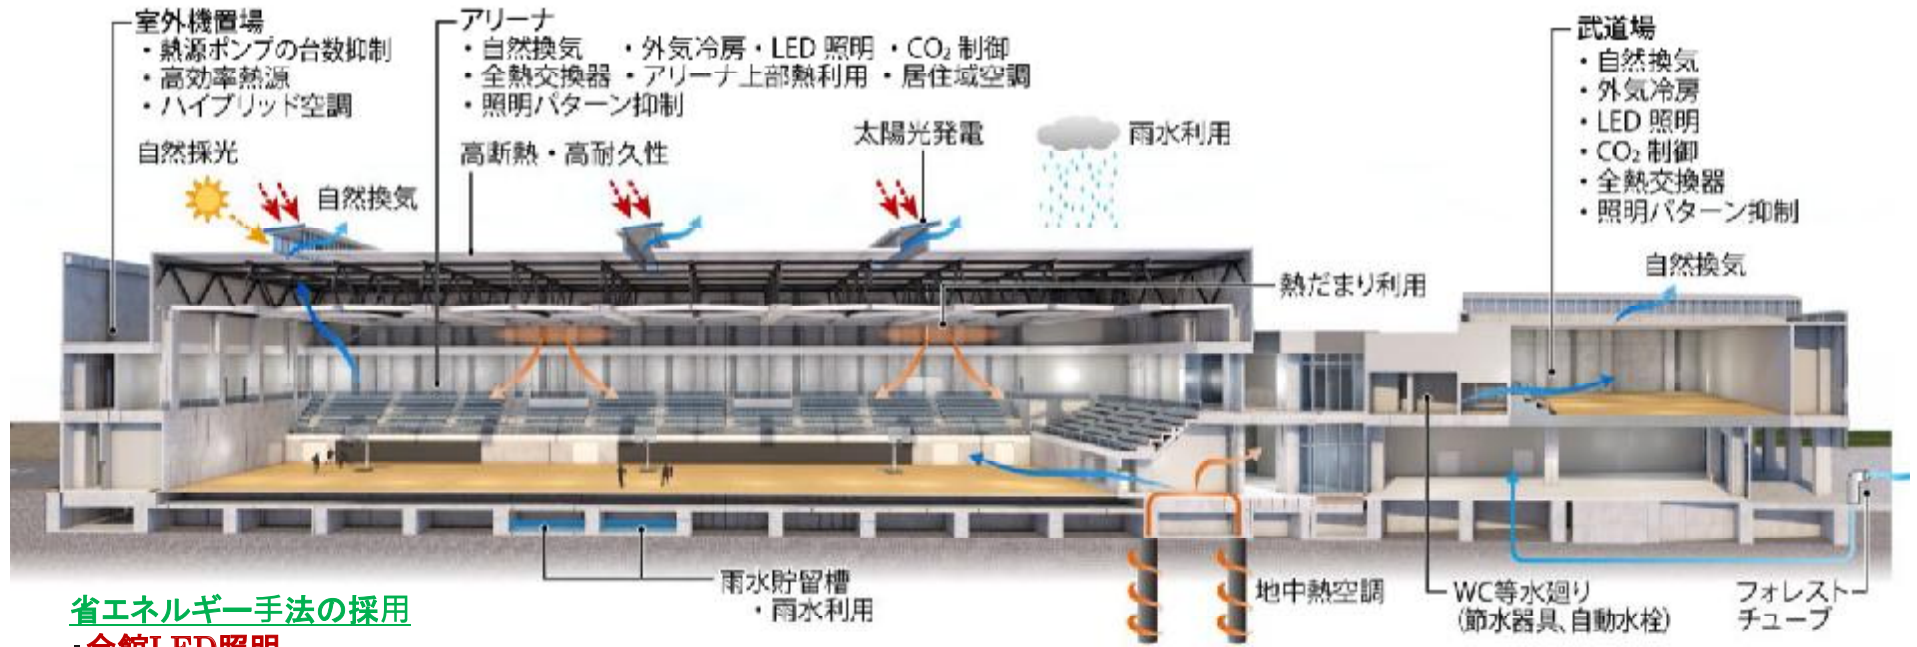

■アリーナ特有の空間特性を考慮した環境負荷低減手法

CASBEE **A**ランク

■アリーナ特有の空間特性を考慮した環境負荷低減手法

自然エネルギーの利用

太陽光発電

アリーナの屋根面に太陽光発電設備50kWを設置。

・昼光利用

アリーナ、武道館、コミュニティ空間はハイサイドライトやトップライトからの自然採光を取り入れ、明るく開放的な空間とする。

・自然換気

ハイサイドライトの換気窓は煙突効果による自然通風を促し、自然換気による快適な環境の確保と、冷房期間の短縮を図る。

・雨水利用

屋根面に降った雨水を地下の雨水貯留槽に貯め、外構植栽への散水に有効利用する。

・地中熱利用

利用時間が長いホール空調には、夏冬共に安定した地中の熱を利用した地中熱空調を行う。

・フォレストチューブ

公園の西側の森の涼風をクールチューブで建物内に取り入れ、エントランスホールに吹き出し、森の香りが微かにする快適な空間とする。

■アリーナ特有の空間特性を考慮した環境負荷低減手法

省エネルギー手法の採用

・全館LED照明

アリーナ利用形態に合わせた点灯パターン制御、調光、人感センサー(共用部)の採用。

・節水型器具

衛生器具は節水機能に優れた器具を採用する。トイレの洗面器や小便器などの水栓は感知式とし、使用量の低減を図る。

・複層ガラス

開口部の断熱性を高め、直射日光による熱負荷を抑制する。

ハンドボール

様々なイベントに対応できる吊物機構

大空間のフレキシビリティ

▼大型移動間仕切収納時一体利用

▲大型移動間仕切で2分割利用時

武道の伝統を継承し、次世代へつなぐ武道館

袴や道着の重なりイメージ

武道の伝統を継承し、次世代へつなぐ武道館