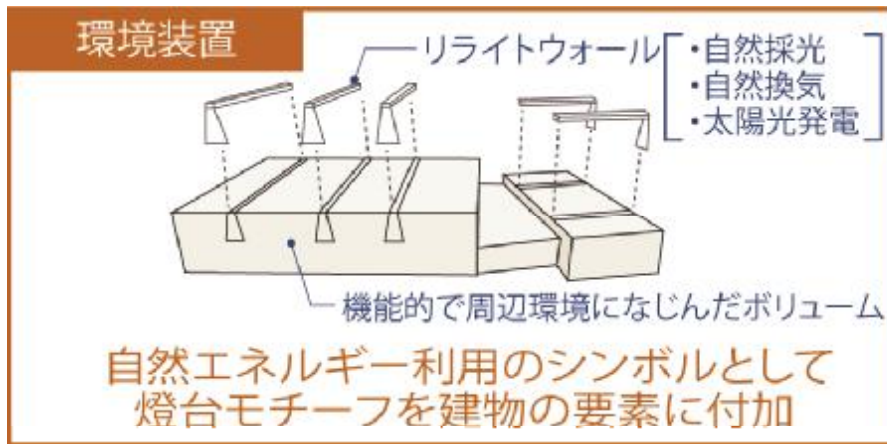

大浜体育館 大浜武道館

OHAMA ARENA OHAMA BUDOKAN

大浜公園に新たな光を灯す生まれ変わった体育館

大浜公園全体配置図

旧堺燈台

地域に溶け込むデザインモチーフ

旧堺燈台をモチーフ「リライトウォール」

旧堺燈台を現代的に再現したリライトウォール

■アリーナ特有の空間特性を考慮した環境負荷低減手法

CASBEE **A**ランク

■アリーナ特有の空間特性を考慮した環境負荷低減手法

自然エネルギーの利用

太陽光発電

アリーナの屋根面に太陽光発電設備50kWを設置。

・昼光利用

アリーナ、武道館、コミュニティ空間はハイサイドライトやトップライトからの自然採光を取り入れ、明るく開放的な空間とする。