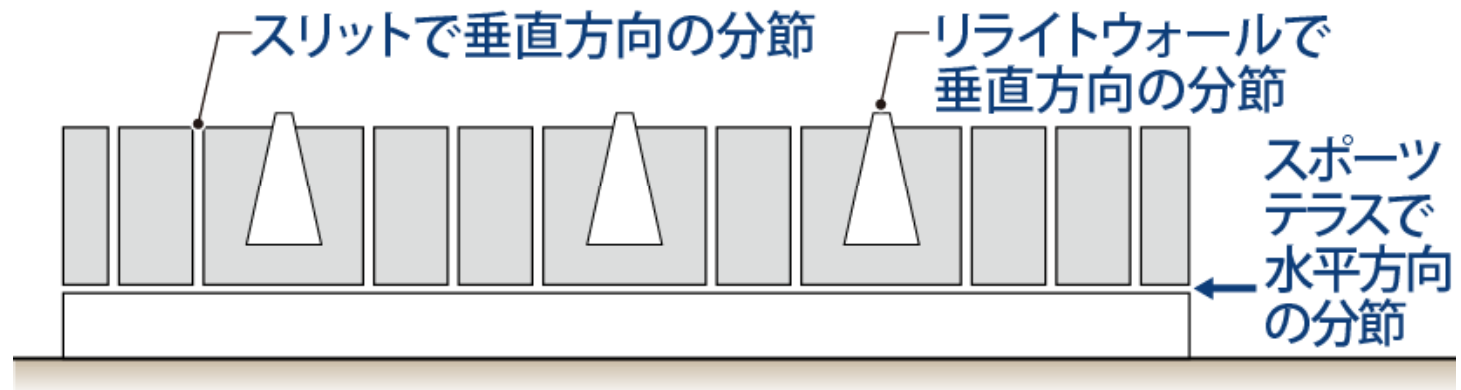

独立運用に対応しやすいように分散配置した更衣室

プロ仕様更衣室

選手控室兼更衣室

大浜公園の新たなランドマーク

適度な分節により圧迫感を軽減

旧堺燈台をモチーフとしたトラス架構

■アリーナの中にも大浜公園らしさを感じられる架構計画

旧堺燈台の平面形状モチーフとして抽出