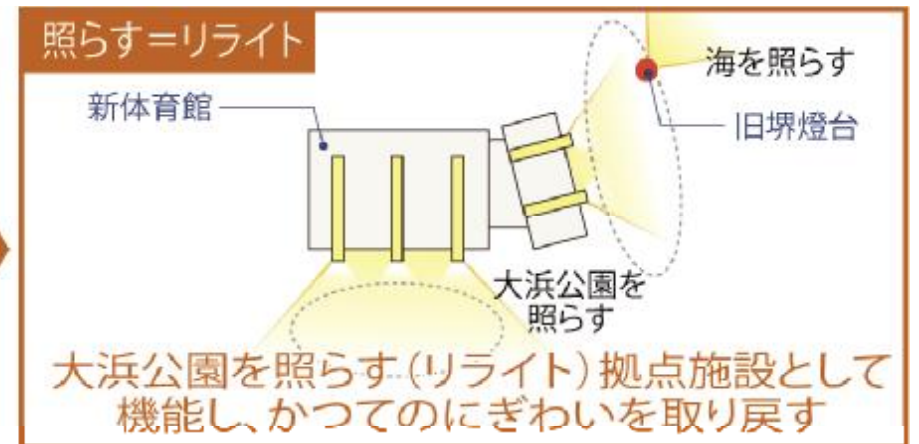

大浜体育館 大浜武道館

OHAMA ARENA OHAMA BUDOKAN

大浜公園に新たな光を灯す生まれ変わった体育館

大浜公園全体配置図

旧堺燈台

地域に溶け込むデザインモチーフ

旧堺燈台をモチーフ「リライトウォール」

旧堺燈台を現代的に再現したリライトウォール

■アリーナ特有の空間特性を考慮した環境負荷低減手法

CASBEE **A**ランク

■アリーナ特有の空間特性を考慮した環境負荷低減手法

自然エネルギーの利用

太陽光発電

アリーナの屋根面に太陽光発電設備50kWを設置。

・昼光利用

アリーナ、武道館、コミュニティ空間はハイサイドライトやトップライトからの自然採光を取り入れ、明るく開放的な空間とする。