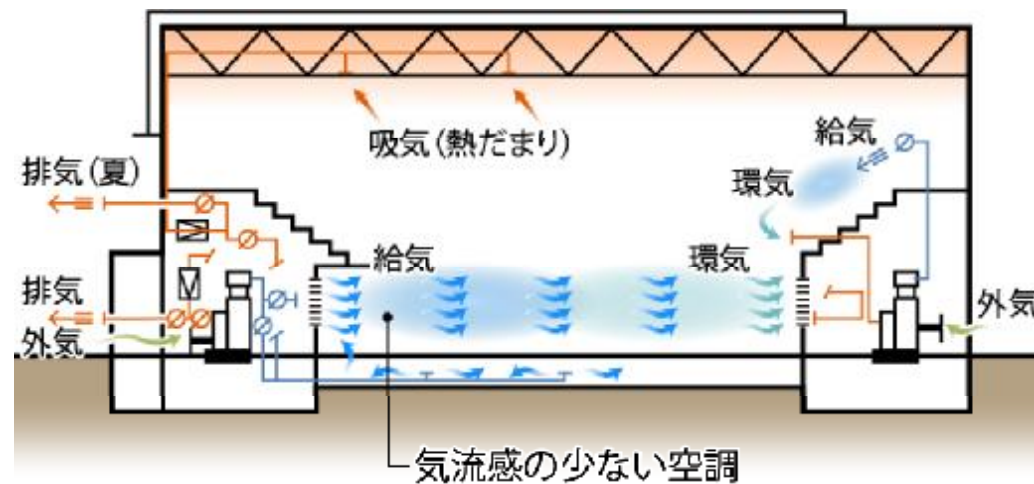

■アリーナ特有の空間特性を考慮した環境負荷低減手法

省エネルギー手法の採用

・全館LED照明

アリーナ利用形態に合わせた点灯パターン制御、調光、人感センサー(共用部)の採用。

・節水型器具

衛生器具は節水機能に優れた器具を採用する。トイレの洗面器や小便器などの水栓は感知式とし、使用量の低減を図る。

・複層ガラス

開口部の断熱性を高め、直射日光による熱負荷を抑制する。

・BEMS(ビルエネルギー管理システム)

省エネ効果の見える化を図り、施設の主なエネルギー対策の効果をリアルタイムで確認、エネルギーの最適運用と保守管理の効率化を行う。

・居住域空調

アリーナエリアは人がいる範囲を空調する「居住域空調」とする。特に観客のいるエリアは、観覧席の足元からの空調吹出しとし、効率的な居住域空調を行う。

・ハイブリッド空調熱源

常用電源は電気主体で、冷房時のピークは電気+ガス熱源で対応し、電力負荷の平準化とクリーン電力利用を図る。

環境と共生するエコ・アリーナ

アリーナ
上部熱利用

居住域空調

人々を迎え入れるハの字に開いたランドマーク

■西側の既存樹木の保存⇒植生の維持と緑地の確保

人々を迎え入れるハの字に開いたランドマーク

■ハの字に開いた形状 ⇒ 人々を迎え入れるわかりやすい施設配置

様々なニーズに対応できる明快な施設構成

独立運用に対応しやすいように分散配置した更衣室

プロ仕様更衣室

選手控室兼更衣室

大浜公園の新たなランドマーク

適度な分節により圧迫感を軽減

旧堺燈台をモチーフとしたトラス架構

■アリーナの中にも大浜公園らしさを感じられる架構計画

旧堺燈台の平面形状モチーフとして抽出