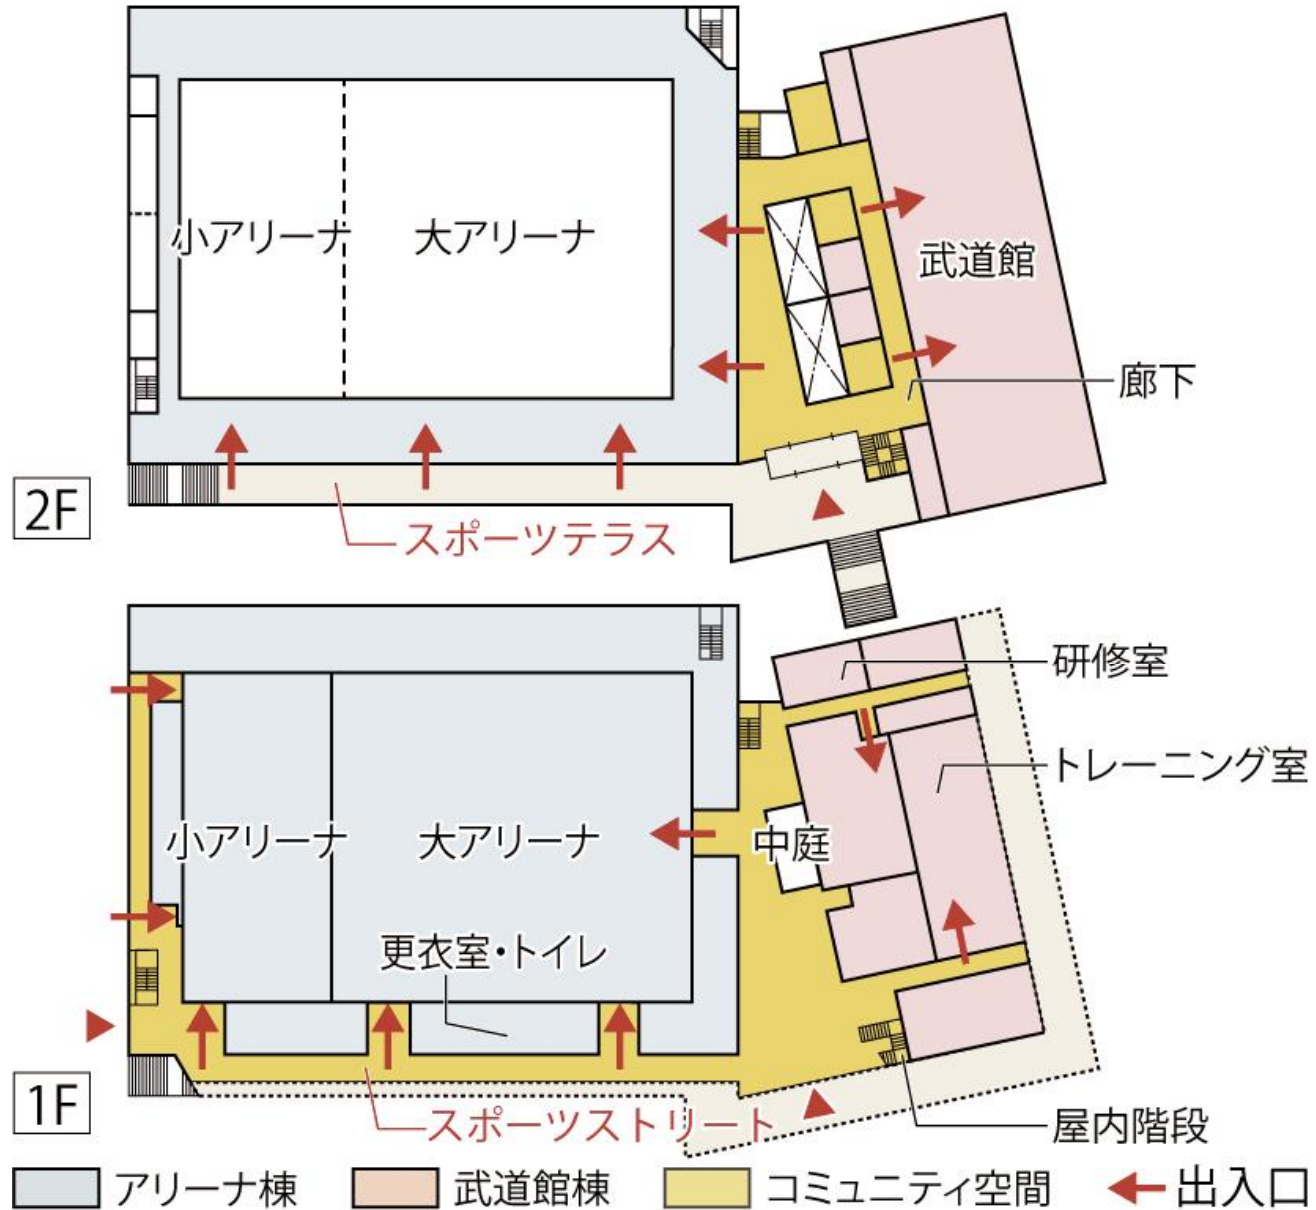

■アリーナ特有の空間特性を考慮した環境負荷低減手法

省エネルギー手法の採用

・全館LED照明

アリーナ利用形態に合わせた点灯パターン制御、調光、人感センサー(共用部)の採用。

・節水型器具

衛生器具は節水機能に優れた器具を採用する。トイレの洗面器や小便器などの水栓は感知式とし、使用量の低減を図る。

・複層ガラス

開口部の断熱性を高め、直射日光による熱負荷を抑制する。

環境と共生するエコ・アリーナ

アリーナ
上部熱利用

居住域空調

人々を迎え入れるハの字に開いたランドマーク

■西側の既存樹木の保存⇒植生の維持と緑地の確保

人々を迎え入れるハの字に開いたランドマーク

■ハの字に開いた形状 ⇒ 人々を迎え入れるわかりやすい施設配置

様々なニーズに対応できる明快な施設構成

独立運用に対応しやすいように分散配置した更衣室

プロ仕様更衣室

選手控室兼更衣室

大浜公園の新たなランドマーク

適度な分節により圧迫感を軽減

旧堺燈台をモチーフとしたトラス架構

■アリーナの中にも大浜公園らしさを感じられる架構計画

旧堺燈台の平面形状モチーフとして抽出

アリーナの架構イメージ

振れ止め材
トラスの相互を固定して剛性を確保しつつ、それぞれを斜めにかけることで、六角形の架構を演出

平行弦トラス
自重が小さく、剛性の高いトラス梁を採用

自然をキーワードに内部空間を演出

エントランスのピロティ空間

共用部のコミュニティ空間

吹き抜け階段

自然をキーワードに内部空間を演出