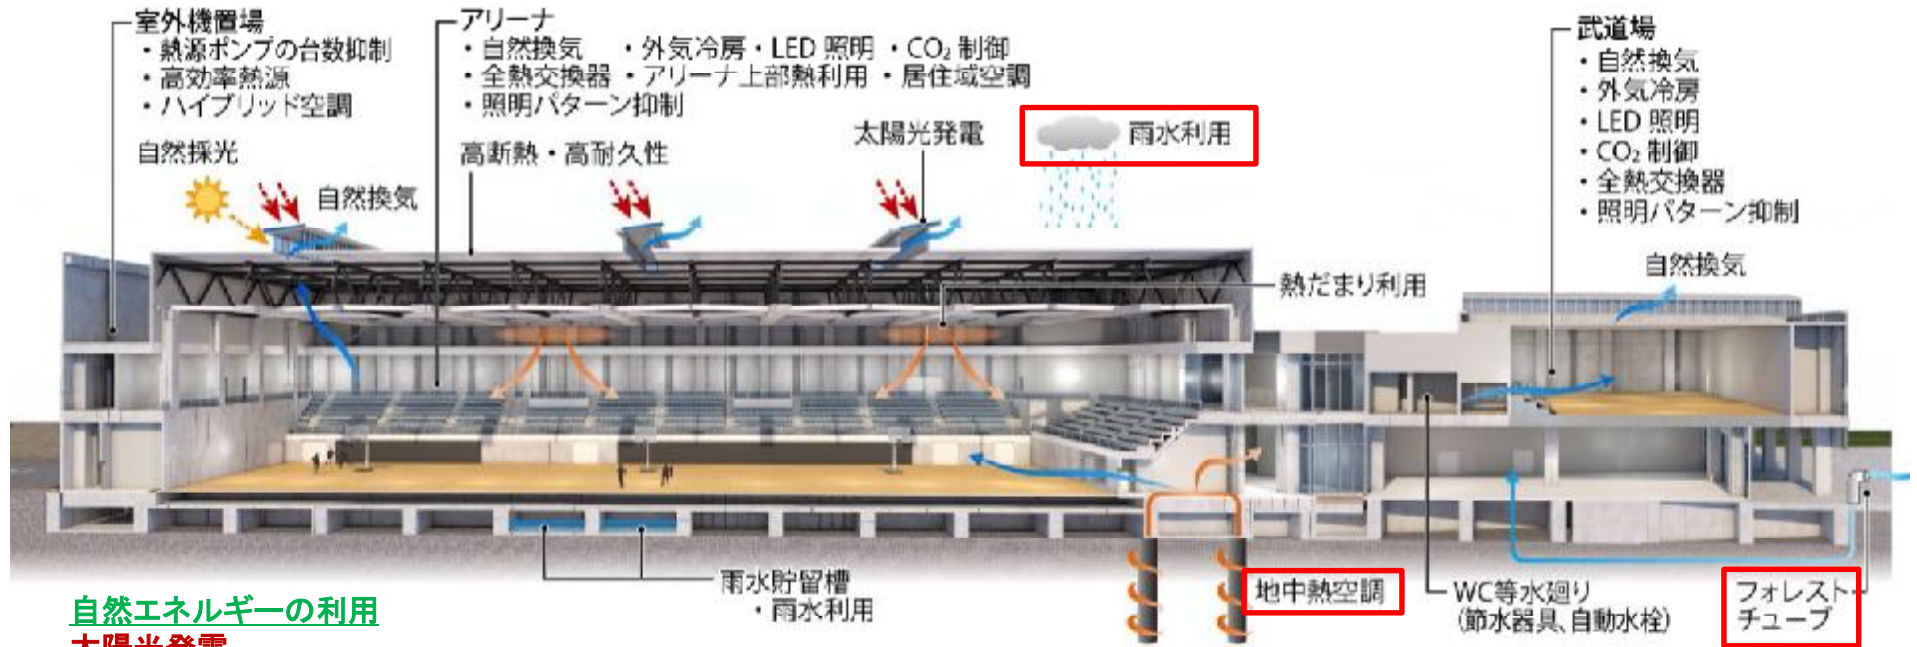

大浜体育館 大浜武道館

OHAMA ARENA OHAMA BUDOKAN

大浜公園に新たな光を灯す生まれ変わった体育館

大浜公園全体配置図

旧堺燈台

地域に溶け込むデザインモチーフ

旧堺燈台をモチーフ「リライトウォール」

旧堺燈台を現代的に再現したリライトウォール

■アリーナ特有の空間特性を考慮した環境負荷低減手法

CASBEE **A**ランク

■アリーナ特有の空間特性を考慮した環境負荷低減手法

自然エネルギーの利用

太陽光発電

アリーナの屋根面に太陽光発電設備50kWを設置。

・昼光利用

アリーナ、武道館、コミュニティ空間はハイサイドライトやトップライトからの自然採光を取り入れ、明るく開放的な空間とする。

・自然換気

ハイサイドライトの換気窓は煙突効果による自然通風を促し、自然換気による快適な環境の確保と、冷房期間の短縮を図る。

・雨水利用

屋根面に降った雨水を地下の雨水貯留槽に貯め、外構植栽への散水に有効利用する。

・地中熱利用

利用時間が長いホール空調には、夏冬共に安定した地中の熱を利用した地中熱空調を行う。

・フォレストチューブ

公園の西側の森の涼風をクールチューブで建物内に取り入れ、エントランスホールに吹き出し、森の香りが微かにする快適な空間とする。

ハンドボール

様々なイベントに対応できる吊物機構

大空間のフレキシビリティ

▼大型移動間仕切収納時一体利用

▲大型移動間仕切で2分割利用時

武道の伝統を継承し、次世代へつなぐ武道館

袴や道着の重なりイメージ

武道の伝統を継承し、次世代へつなぐ武道館