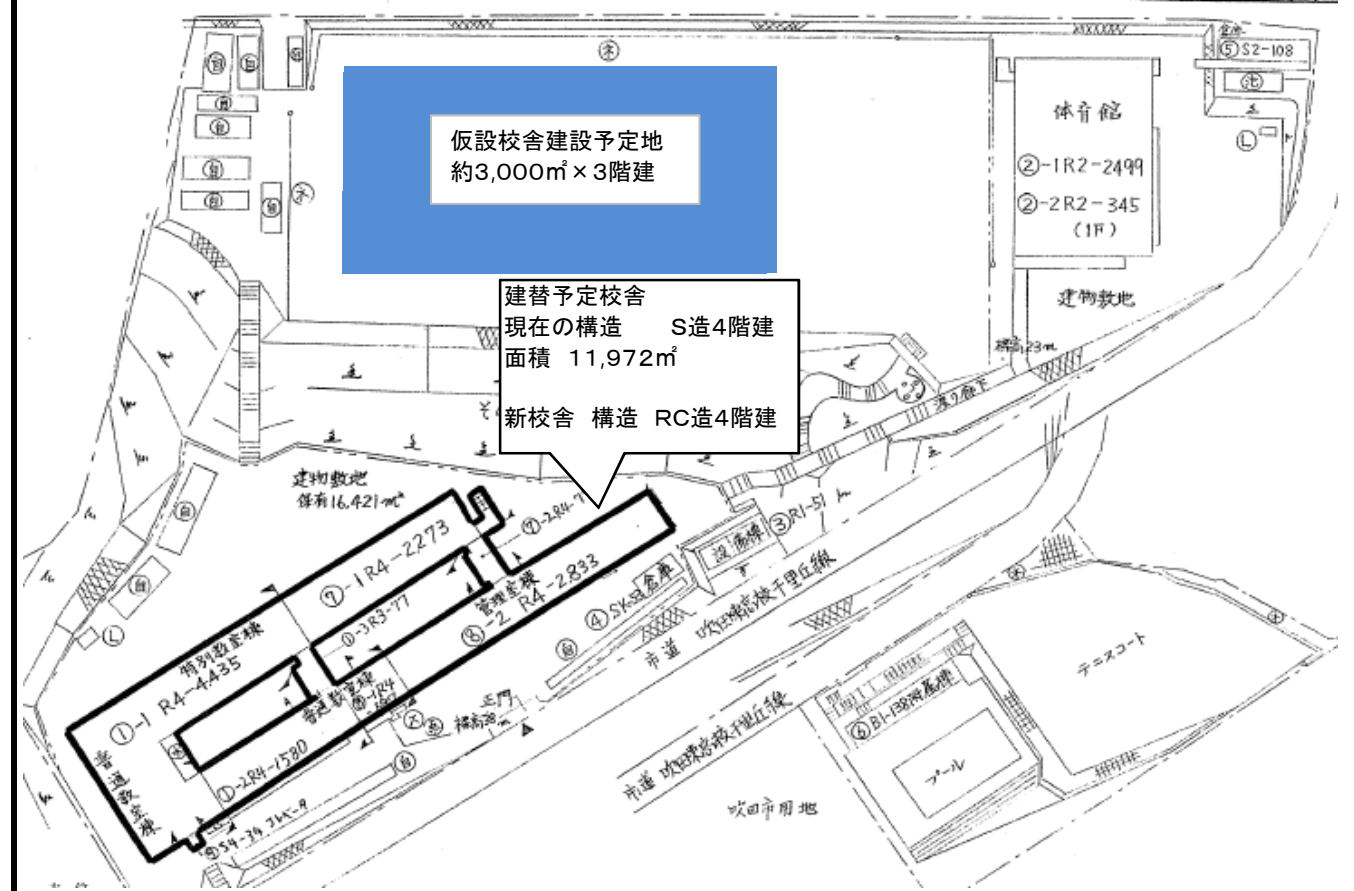

大阪府立吹田東高等学校校舎改築概要図

事業箇所図

地図出典 (C)Mapion地図データ (C)ZENRIN

平面図

学校航空写真